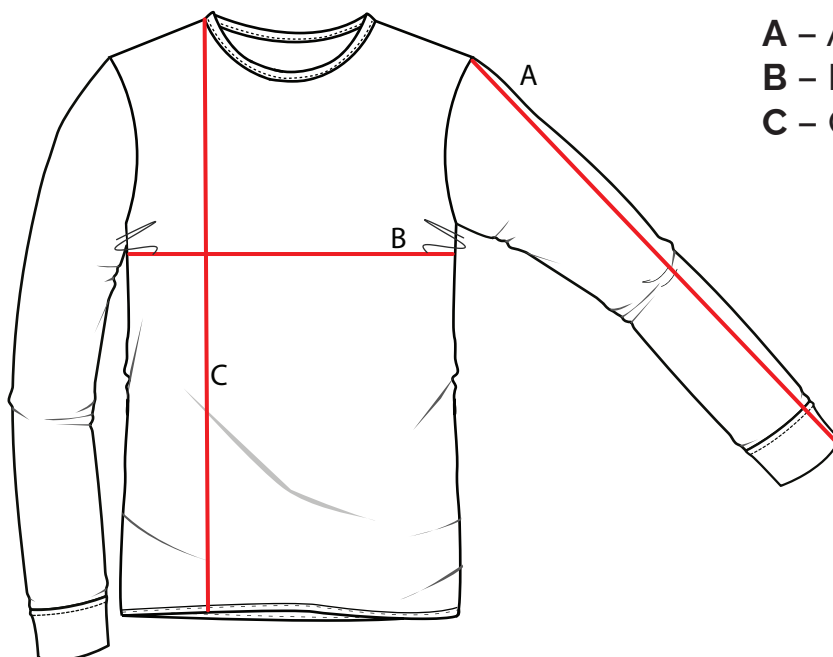

Storleksguide

Riks hoodie

(Mät och jämför på ett plagg som passar)

Mått	XS	S	M	L	XL	XXL
Halv bröstvidd	49 cm	51 cm	56 cm	61 cm	65 cm	69 cm
Överkropps- längd	64 cm	67 cm	70 cm	73 cm	76 cm	79 cm
Ärmlängd	57,5 cm	59 cm	60,5 cm	62 cm	63,5 cm	65 cm

Hur du mäter

- A - Ärmlängd
- B - Halv bröstvidd
- C - Överkropps-längd