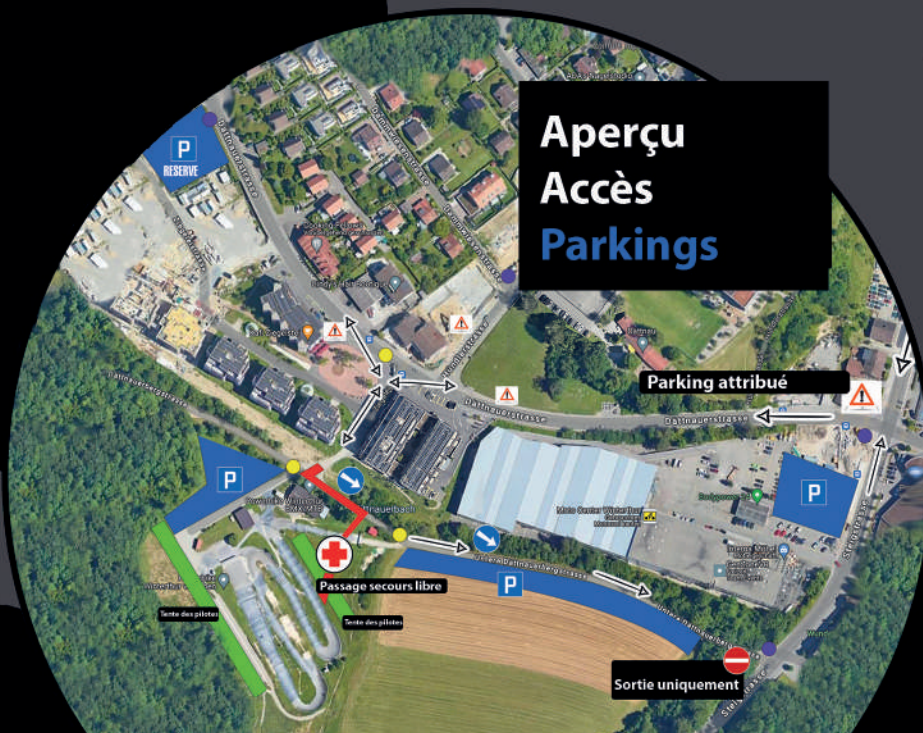

Du vendredi midi au dimanche midi

40.-

Piscine Winterthur-Töss

Auwiesenstrasse 45,

8406 Winterthur

Distance jusqu'à la piste :

7 min en vélo / 5 min en voiture

Camping ★

(sans installations sanitaires, électricité et gestion des déchets)

À côté de piste

15.-

Du vendredi midi au dimanche midi

Réservations sous

<https://streamzsports.com>

Itinéraire du clamping à la piste

POWERBIKE

POWERBIKE WINTERTHUR

Ziegeleiplatz 5

8406 Winterthur

Aperçu Accès Parkings

Merci beaucoup pour le grand soutien

AVIVOX

WECHSELRAUM