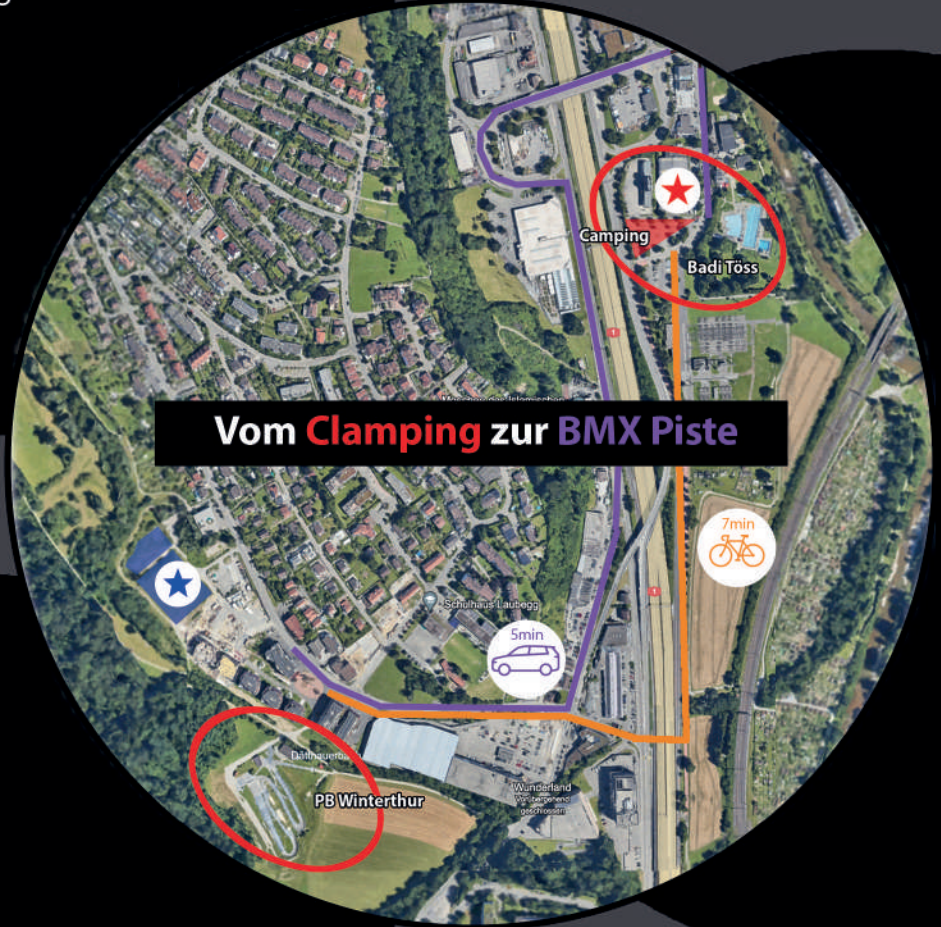

Clamping ★★★★★

(mit sanitären Anlagen und Duschen
bis 21:00 im Badgebäude,
Badieintritt bis 19:00,
Strom beim Parkplatz)
Freitagmittag bis Sonntagmittag

40.-

Schwimmbad Winterthur-Töss
Auwiesenstrasse 45,
8406 Winterthur

Distanz zu Bahn:

7min mit Velo/ 5min mit Auto

Camping ★

(ohne sanitäre Anlagen
und ohne Strom)

Neben der BMX Anlage
Freitagmittag bis Sonntagmittag
15.-

Buchungen unter

<https://streamzsports.com>

BMX - POWERBIKE WINTERTHUR

9. SCC (doppelte Wertung) 14.09.24

Jubiläumsspecial 13.09.24

Vom Clamping zur BMX Piste