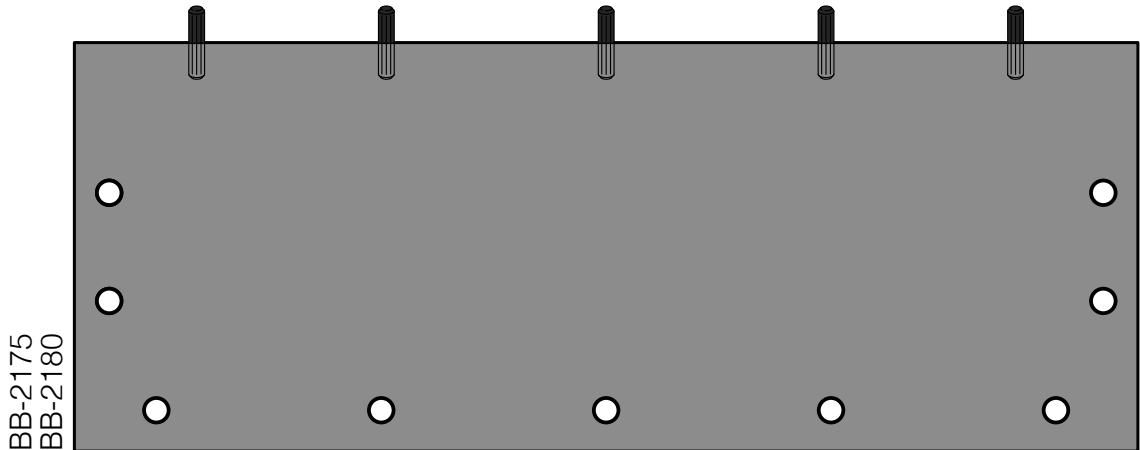

Achte das die Last gleichmäßig auf deiner heckBOXX verteilt ist.

Dieses Werkzeug benötigst du

Teilebezeichnung

- BB-1183: Zylinderkopfschraube 6x10
- BB-1439: Hülsenmutter SW5/M6
- BB-1174: Holzdübel 10x35
- BB-1629: Sterngriff M8
- BB-1639: Scheibe 8,4
- BB-1646: T-Screw M8x67mm
- BB-1566: Winkel links Heckboxx Coast/Ocean
- BB-1567: Winkel rechts Heckboxx Coast/Ocean T5/6
- BB-1040: Einweg-Sechskantschlüssel L-Form SW4
- BB-1057: Einweg-Sechskantschlüssel L-Form SW5
- BB-1931: Grundplattform
- BB-2175: Anbauteil auf 750
- BB-2180: Anbauteil auf 800

Stückliste

BB-1566

BB-1291

BB-1565

BB-1931

BB-2175
BB-2180

Montage

www.bus-boxx.de
Order +49 - 89 - 2371 8595
sales@bus-boxx.de