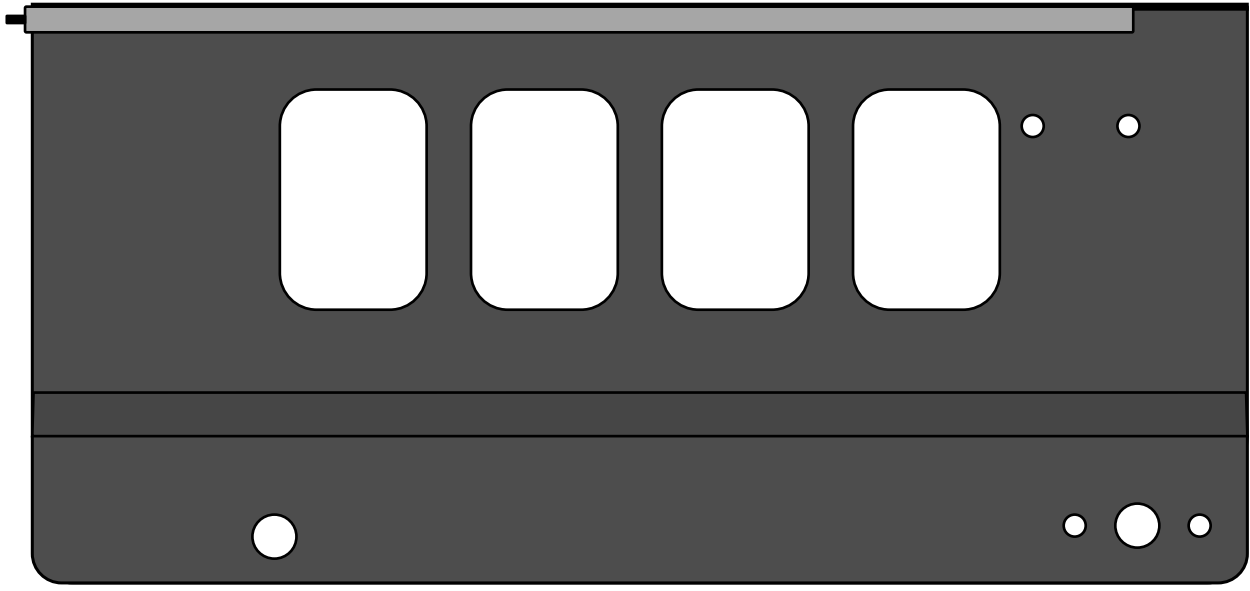

BB-1566

BB-1291

BB-1565

BB-1931

BB-2175
BB-2180