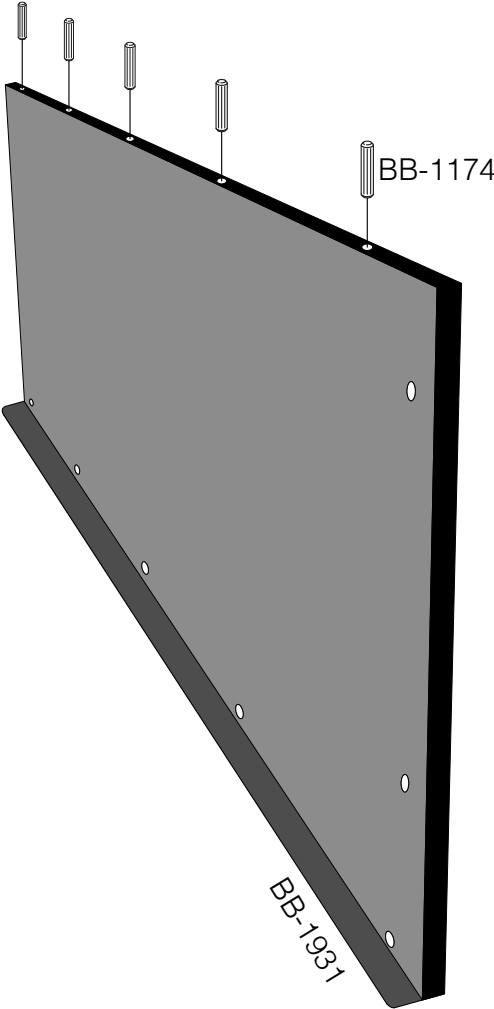

Achte das die Last gleichmäßig auf deiner heckBOXX verteilt ist.

Dieses Werkzeug benötigst du

Teilebezeichnung

- BB-1183: Zylinderkopfschraube 6x10
- BB-1439: Hülsenmutter SW5/M6
- BB-1174: Holzdübel 10x35
- BB-1629: Sterngriff M8
- BB-1639: Scheibe 8,4
- BB-1646: T-Screw M8x67mm
- BB-1566: Winkel links Heckboxx Coast/Ocean
- BB-1567: Winkel rechts Heckboxx Coast/Ocean T5/6
- BB-1040: Einweg-Sechskantschlüssel L-Form SW4
- BB-1057: Einweg-Sechskantschlüssel L-Form SW5
- BB-1931: Grundplattform
- BB-2175: Anbauteil auf 750
- BB-2180: Anbauteil auf 800

Stückliste

BB-1566

BB-1291

BB-1565

BB-1931

BB-2175
BB-2180

Montage

www.bus-boxx.de
Order +49 - 89 - 2371 8595
sales@bus-boxx.de