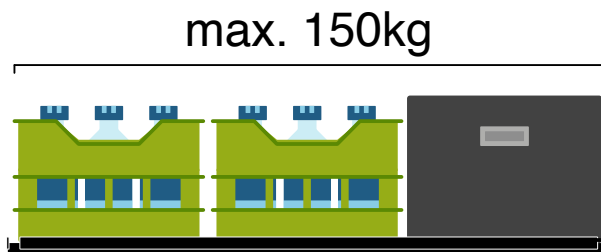

heckBOXX flex

California T5 / T6 / T6.1
Coast & Ocean & Staukiste
750-800mm

Hinweise

Bei Rückfragen:

sales@bus-boxx.de

+49 - 89 - 2371 8595

Beladehinweise:

Belade deine heckBOXX flächig maximal mit 150kg.

Achte das die Last gleichmäßig auf deiner heckBOXX verteilt ist.

Dieses Werkzeug benötigst du

Teilebezeichnung

- BB-1183: Zylinderkopfschraube 6x10
- BB-1439: Hülsenmutter SW5/M6
- BB-1174: Holzdübel 10x35
- BB-1629: Sterngriff M8
- BB-1639: Scheibe 8,4
- BB-1646: T-Screw M8x67mm
- BB-1566: Winkel links Heckboxx Coast/Ocean
- BB-1567: Winkel rechts Heckboxx Coast/Ocean T5/6
- BB-1040: Einweg-Sechskantschlüssel L-Form SW4
- BB-1057: Einweg-Sechskantschlüssel L-Form SW5
- BB-1931: Grundplattform
- BB-2175: Anbauteil auf 750
- BB-2180: Anbauteil auf 800