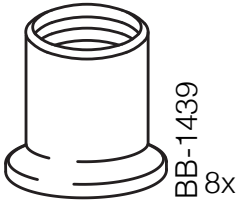

heckBOXX flex

California T5 / T6 / T6.1
Coast & Ocean & Staukiste
750-800mm

Hinweise

Bei Rückfragen:

sales@bus-boxx.de

+49 - 89 - 2371 8595

Beladehinweise:

Belade deine heckBOXX flächig maximal mit 150kg.

Achte das die Last gleichmäßig auf deiner heckBOXX verteilt ist.

Dieses Werkzeug benötigst du

Teilebezeichnung

- BB-1183: Zylinderkopfschraube 6x10
- BB-1439: Hülsenmutter SW5/M6
- BB-1174: Holzdübel 10x35
- BB-1629: Sterngriff M8
- BB-1639: Scheibe 8,4
- BB-1646: T-Screw M8x67mm
- BB-1566: Winkel links Heckboxx Coast/Ocean
- BB-1567: Winkel rechts Heckboxx Coast/Ocean T5/6
- BB-1040: Einweg-Sechskantschlüssel L-Form SW4
- BB-1057: Einweg-Sechskantschlüssel L-Form SW5
- BB-1931: Grundplattform
- BB-2175: Anbauteil auf 750
- BB-2180: Anbauteil auf 800

Stückliste

BB-1566

BB-1291

BB-1565

BB-1931

BB-2175
BB-2180

Montage

www.bus-boxx.de
Order +49 - 89 - 2371 8595
sales@bus-boxx.de