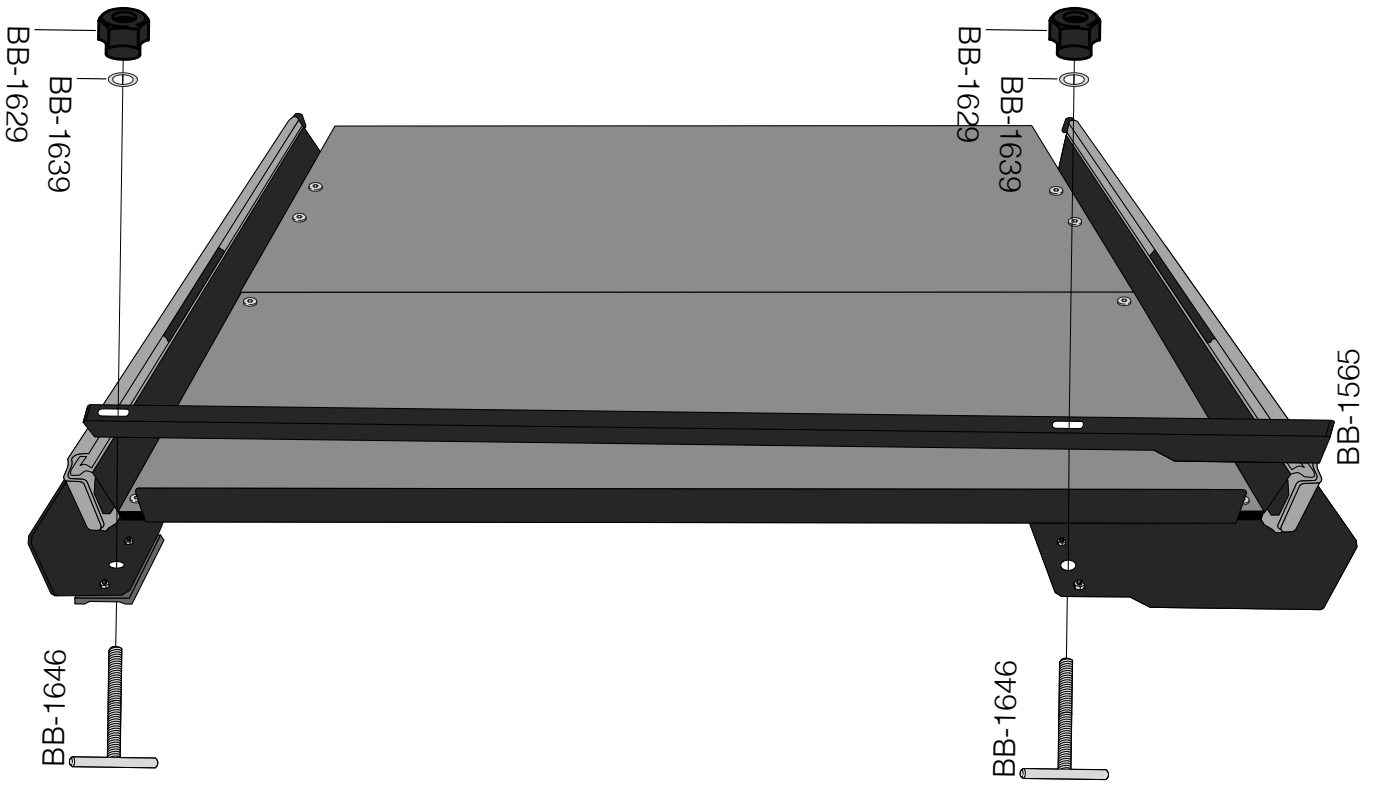

Achte das die Last gleichmäßig auf deiner heckBOXX verteilt ist.

Dieses Werkzeug benötigst du

Teilebezeichnung

- BB-1183: Zylinderkopfschraube 6x10
- BB-1439: Hülsenmutter SW5/M6
- BB-1174: Holzdübel 10x35
- BB-1629: Sterngriff M8
- BB-1639: Scheibe 8,4
- BB-1646: T-Screw M8x67mm
- BB-1566: Winkel links Heckboxx Coast/Ocean
- BB-1567: Winkel rechts Heckboxx Coast/Ocean T5/6
- BB-1040: Einweg-Sechskantschlüssel L-Form SW4
- BB-1057: Einweg-Sechskantschlüssel L-Form SW5
- BB-1931: Grundplattform
- BB-2175: Anbauteil auf 750
- BB-2180: Anbauteil auf 800

Stückliste

BB-1566

BB-1291

BB-1565

BB-1931

BB-2175
BB-2180

Montage

www.bus-boxx.de
Order +49 - 89 - 2371 8595
sales@bus-boxx.de