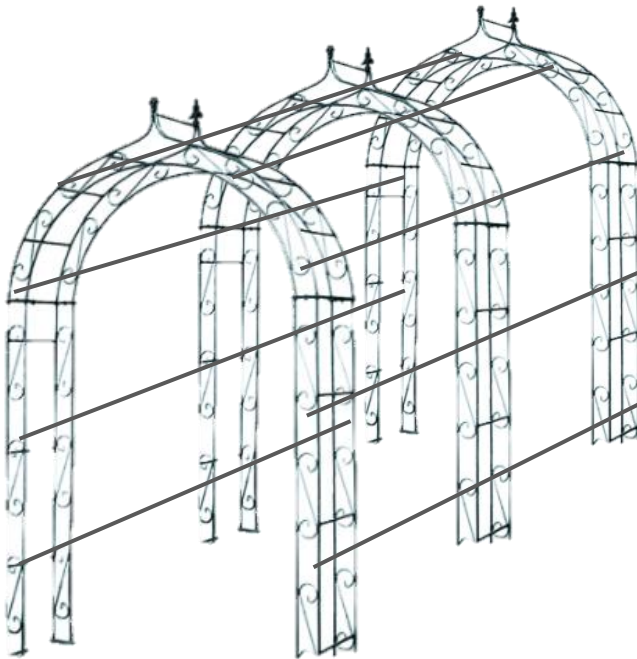

Pris: 5900kr Art: 12051

(nr: 122890SE)

Rosenbågar

- Den detalj i en trädgård som enklast förändrar och skapar rum är rosenbågar. Eftersom den tid och jobba det krävs för att få en rosenbåge att "blomma" så har vi valt bort de enkla och instabila rörmodellerna. Dessa bågar är alla tillverkade i massiva järnstänger som borgar för en kvalité som klarar av det mesta...även att klättra på!
- Man kan med fördel placera dessa rosenbågar efter varandra och på så sätt skapa en allé....se följande sidor.

Rosenbåge i
massivt stål

Rosenbågen SOLID

Den mest underskattade möbeln man kan använda i en trädgård...

Med dessa bågar skapar man enkelt "rum" i trädgården.

Allé i trädgården? Det skapar man enkelt genom att beställa önskad längd mellan bågar. Max 2,5 meter mellan bågar rekommenderas.