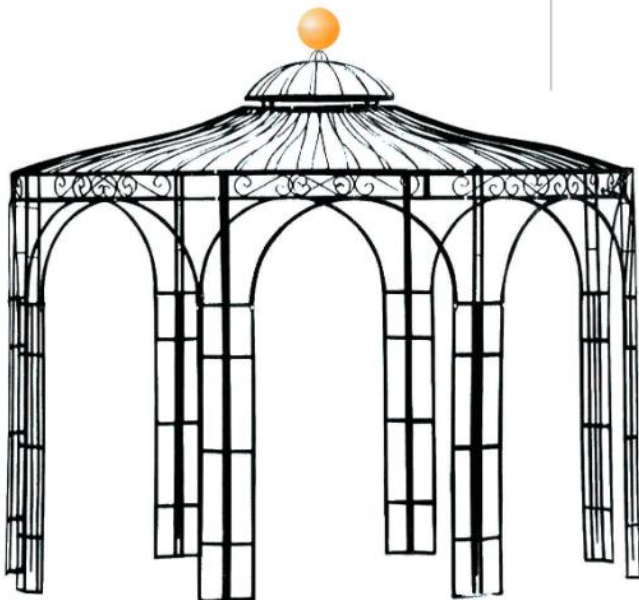

BOSSONS

Gardendecor 2023

Rosendal smideshus

Vårt klassiska smidehus tillverkat i stålrör. Huset är patinerat i brunsvart så den får en rostig touch. Huset kommer i delar och monteras med fördel av 2-3 personer. Det tar ca 1 timme att montera. Följ steg för steg anvisningen. Mått 225/250xh 300cm

Pris: 24.500kr art nr:
(infokod: 12127001, förp 1)

350 cm diam
Pris: 26.800kr art nr:
(infokod: 12137001, förp 1)

Varberg smideshus

Vårt klassiska smidehus tillverkat i stålrör. Huset är patinerat i brunsvart så den får en rostig touch. Huset kommer i delar och monteras med fördel av 2-3 personer. Det tar ca 1 timme att montera. Följ steg för steg anvisningen. Mått 240x240h 300cm

Pris: 36.700kr **art nr:**
(infokod: 12187001, förp 1)

G 05

h - 350, Ø - 350

G 05/1

h - 290, Ø - 180

Rosendal smideshus

Vårt klassiska smidehus tillverkat i stålrör. Huset är patinerat i brunsvart så den får en rostig touch. Huset kommer i delar och monteras med fördel av 2-3 personer. Det tar ca 1 timme att montera. Följ steg för steg anvisningen. Mått 225/250xh 300cm