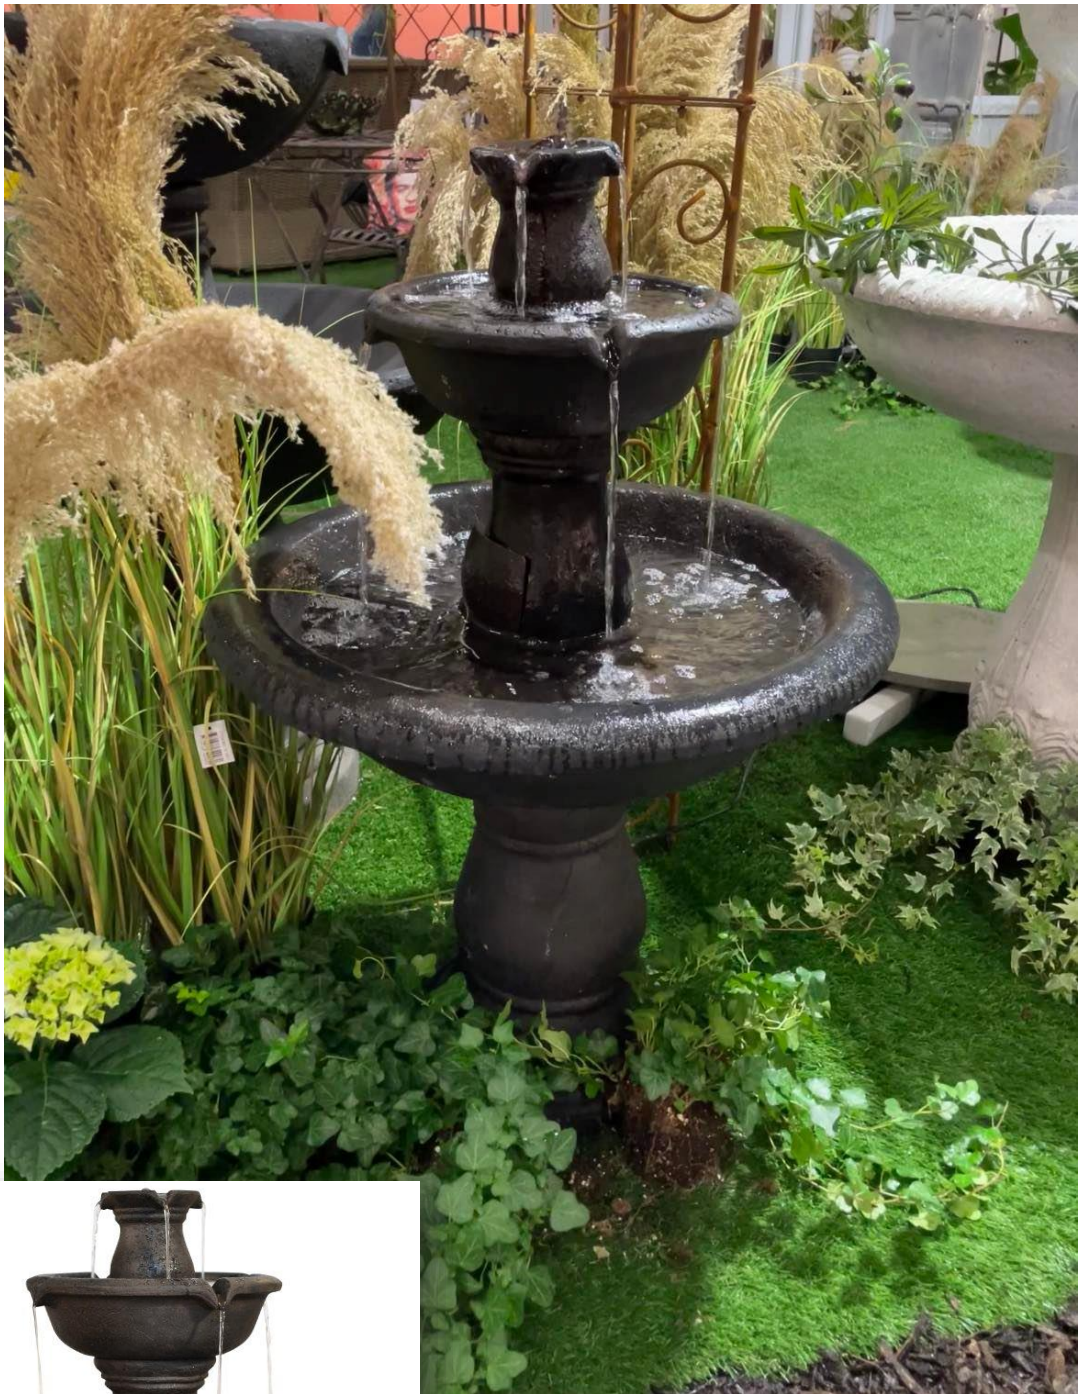

Fontän Classic Mini

Art: 12095

• Pris 2970/st

(förop 5/121290SE)