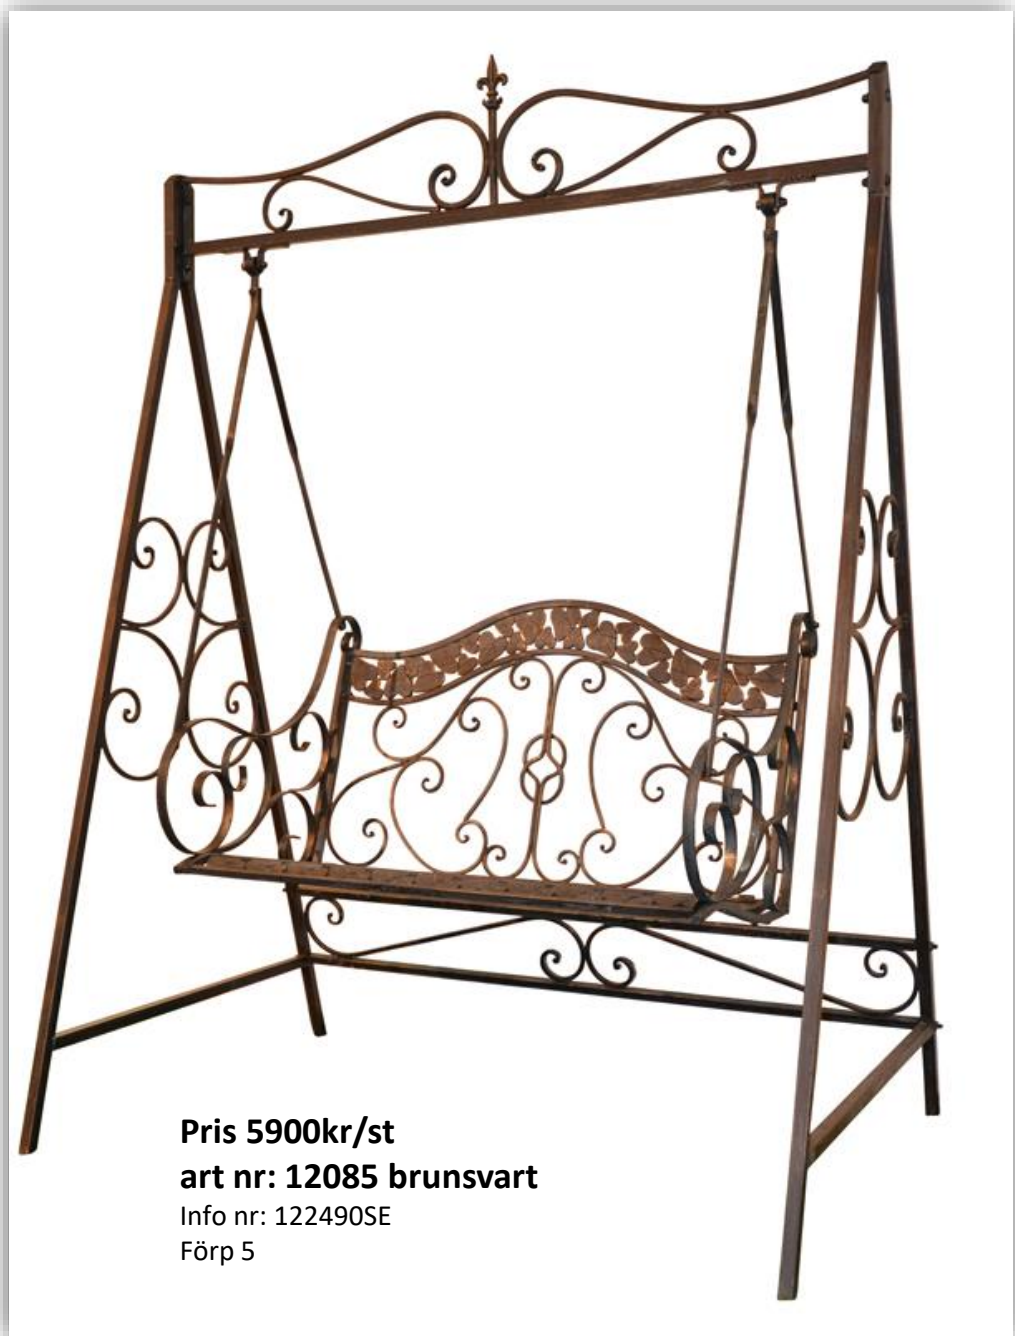

Smidesgunga "Romantica"

Dessa härliga gungor är perfekt även för två. Monteras enkelt och används med fördel även till att låta klängväxter beväxa ställningen. Den blir sakta men säkert en favoritplats i trädgården...

Pris 5900kr/st
art nr: 12085 brunsvart
Info nr: 122490SE
Förp 5