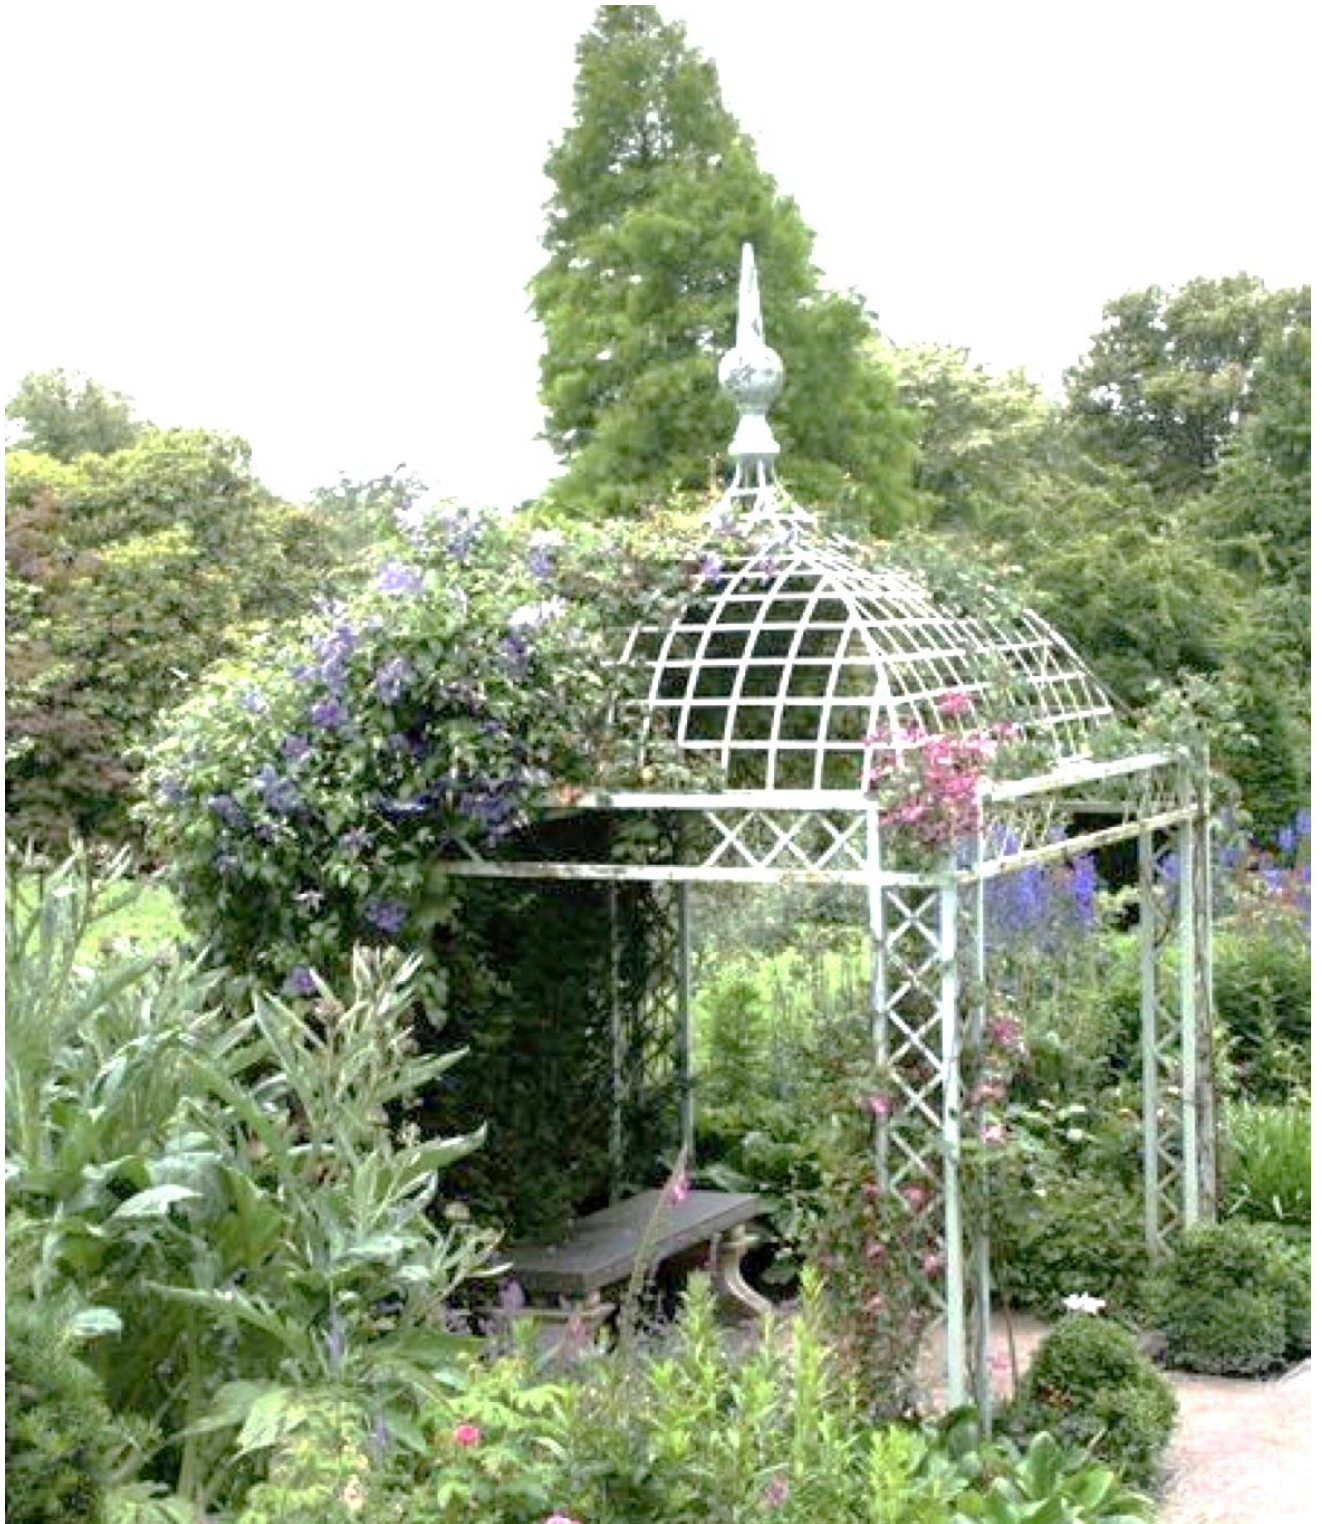

Smideshuset Drottningholm

Pampigt...

Ett underbart smideshus i ca måtten 300x300 och höjden 400cm. Rejält tillverkat i stål och kommer i rostpatina. Önskar man det i annan patina så går det med fördel att måla huset innan uppsättning med valfri järnfärg (tex hammarlack),

Pris: 38500kr Art: 12052

(infonr: 1222600SE)