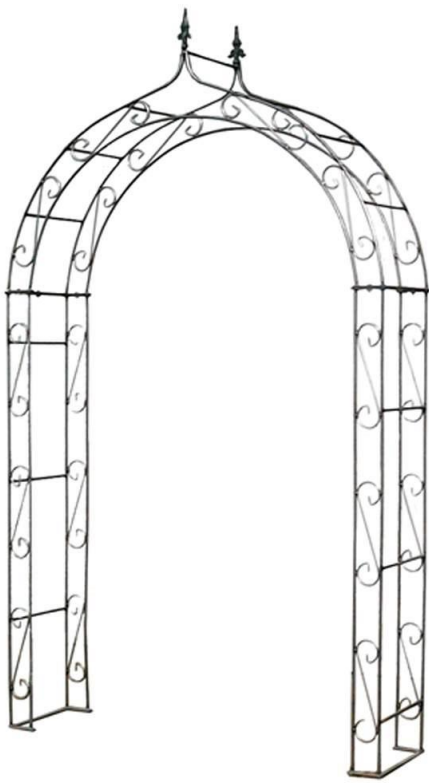

Tips! Med rätt belysning gör den sig bra även i mörker.

Finns i rost/obehandlad. Används med fördel som mittpunkt i en allé tillsammans med rosenbågen. Köp till; Mindre gjutjärns kruka vid varje ben....

Pris: 5900kr Art: 12051

(nr: 122890SE)

Rosenbågar

- Den detalj i en trädgård som enklast förändrar och skapar rum är rosenbågar. Eftersom den tid och jobba det krävs för att få en rosenbåge att "blomma" så har vi valt bort de enkla och instabila rörmodellerna. Dessa bågar är alla tillverkade i massiva järnstänger som borgar för en kvalité som klarar av det mesta...även att klättra på!
- Man kan med fördel placera dessa rosenbågar efter varandra och på så sätt skapa en allé....se följande sidor.

Rosenbåge i
massivt stål

Rosenbågen SOLID

Den mest underskattade möbeln man kan använda i en trädgård...

Med dessa bågar skapar man enkelt "rum" i trädgården.

Allé i trädgården? Det skapar man enkelt genom att beställa önskad längd mellan bågar. Max 2,5 meter mellan bågar rekommenderas.