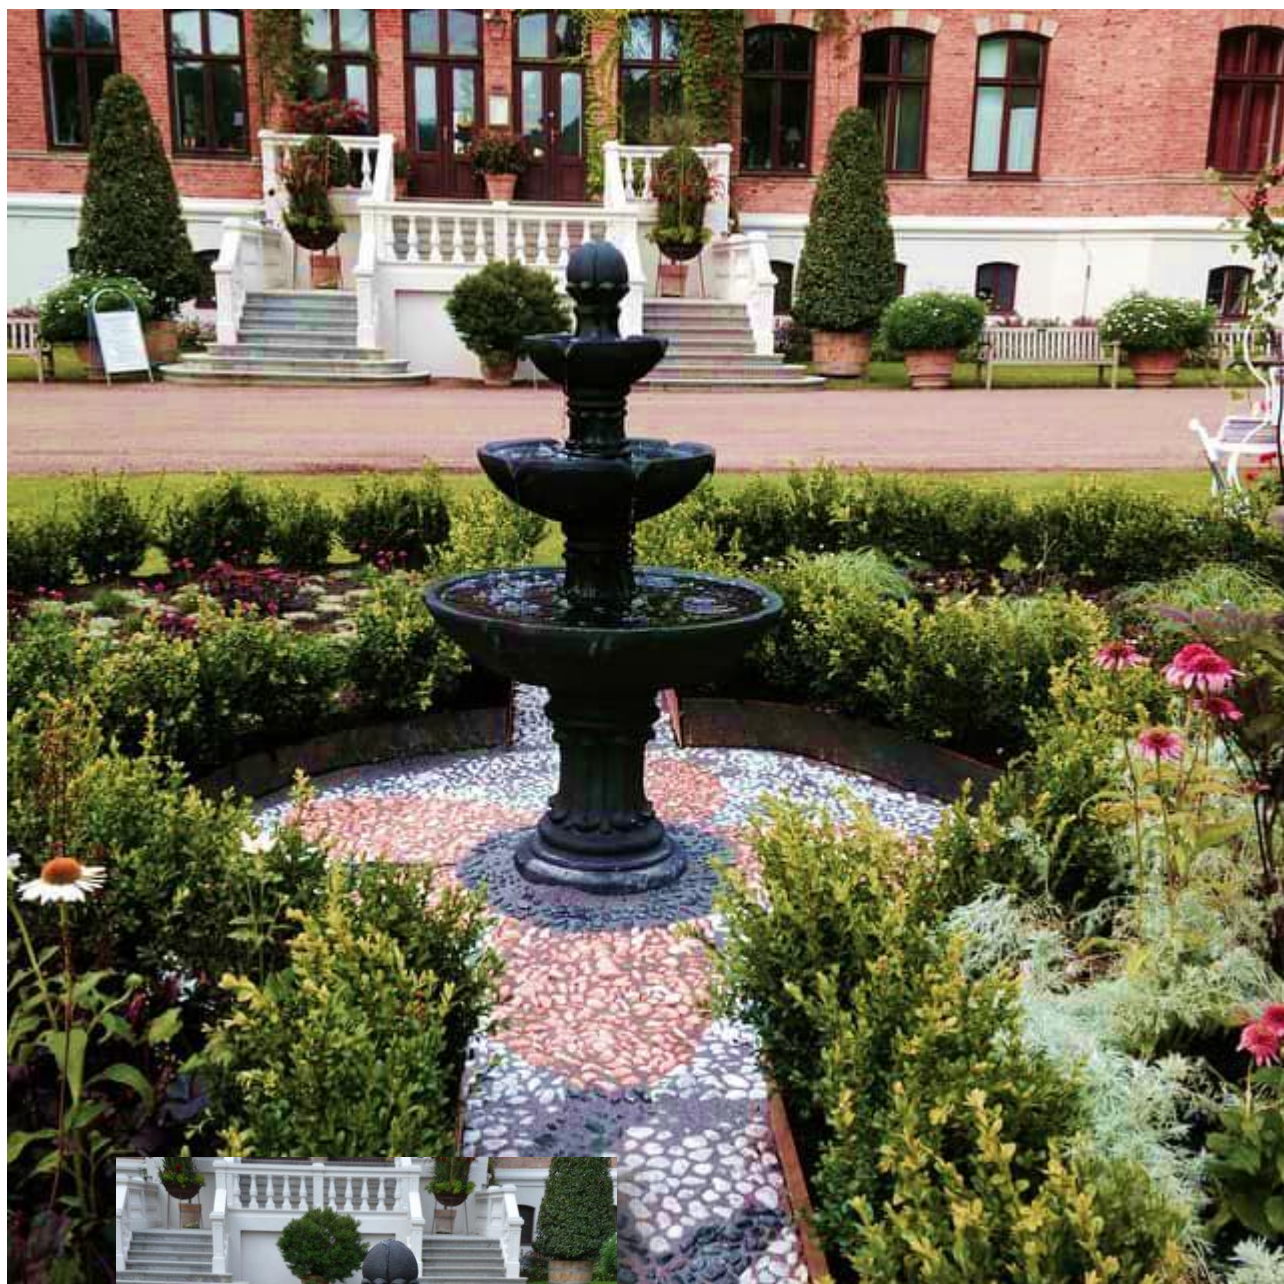

Fontän Classic

Art: 12093BL

• **Pris 6870kr/st**
(förop 5/122790SE)

• Art 12093WA
• **Pris 6870kr/st**
(förop 2 122790SE)