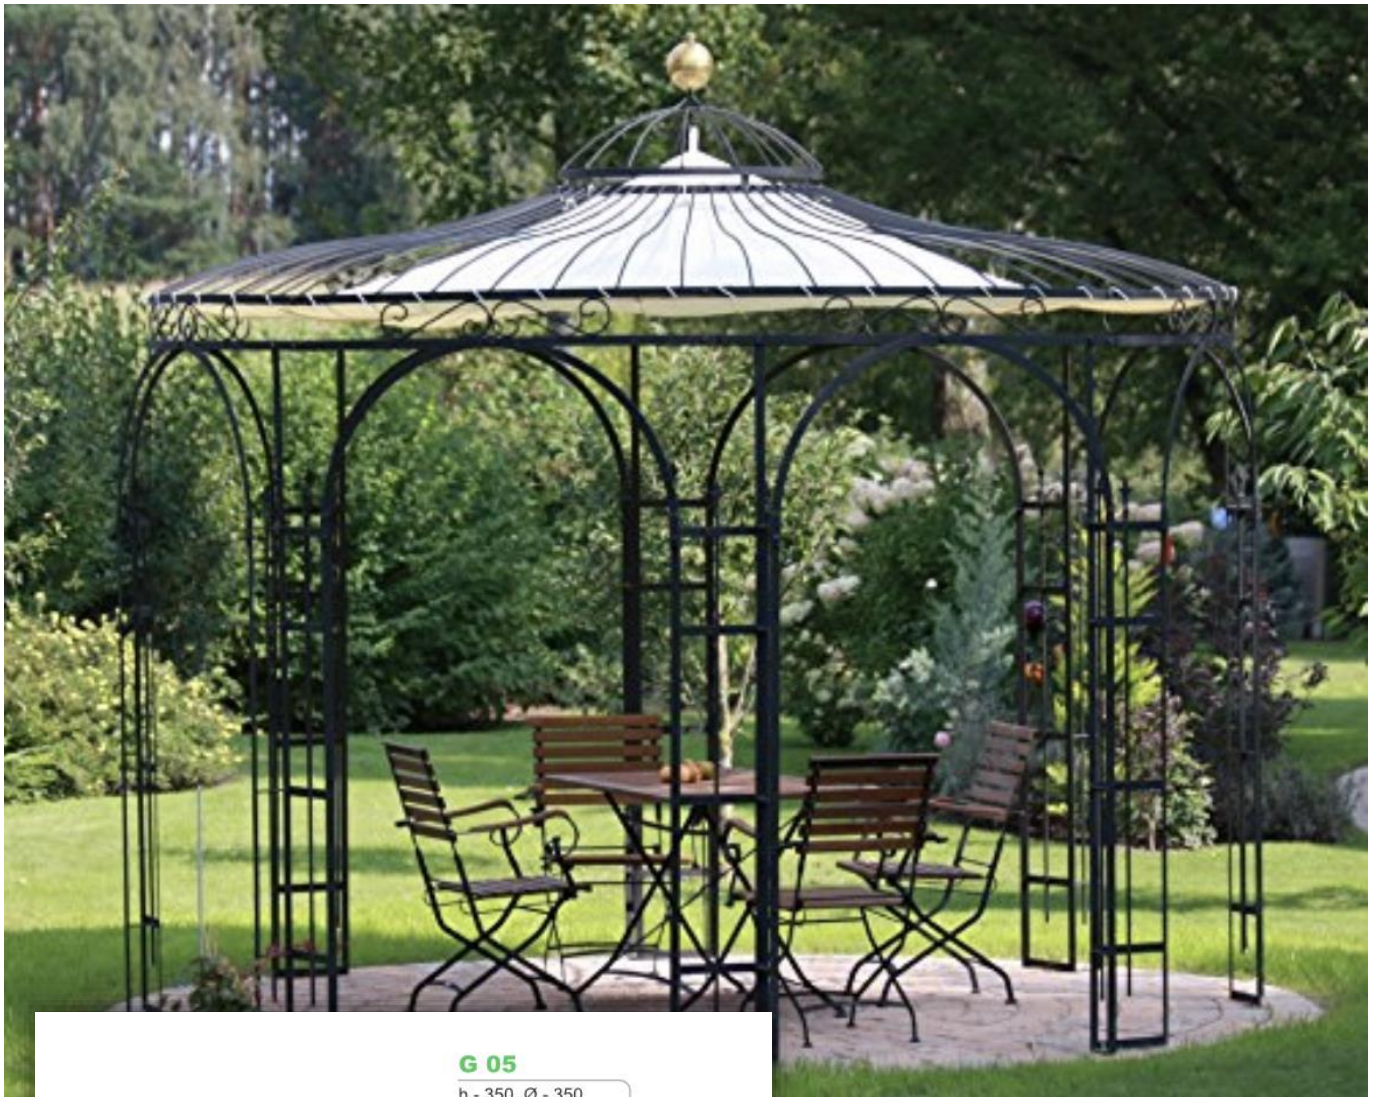

BOSSONS

Gardendecor 2023

Rosendal smideshus

Vårt klassiska smidehus tillverkat i stålrör. Huset är patinerat i brunsvart så den får en rostig touch. Huset kommer i delar och monteras med fördel av 2-3 personer. Det tar ca 1 timme att montera. Följ steg för steg anvisningen. Mått 225/250xh 300cm

Pris: 24.500kr art nr:
(infokod: 12127001, förp 1)

350 cm diam
Pris: 26.800kr art nr:
(infokod: 12137001, förp 1)

Varberg smideshus

Vårt klassiska smidehus tillverkat i stålrör. Huset är patinerat i brunsvart så den får en rostig touch. Huset kommer i delar och monteras med fördel av 2-3 personer. Det tar ca 1 timme att montera. Följ steg för steg anvisningen. Mått 240x240h 300cm

Pris: 36.700kr **art nr:**
(infokod: 12187001, förp 1)

G 05

h - 350, Ø - 350

G 05/1

h - 290, Ø - 180

Rosendal smideshus

Vårt klassiska smidehus tillverkat i stålrör. Huset är patinerat i brunsvart så den får en rostig touch. Huset kommer i delar och monteras med fördel av 2-3 personer. Det tar ca 1 timme att montera. Följ steg för steg anvisningen. Mått 225/250xh 300cm