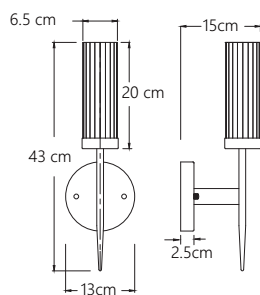

SEATTLE-1

A. Interior Wall Light

A0570028/1/BRZ

Bronze

L:15 x W:13 x H:43 cm

1*E14 Base

IP20

SEATTLE-2

B. Interior Wall Light

A0570029/2/BRZ

Bronze

L:15 x W:23 x H:43 cm

2*E14 Base

IP20