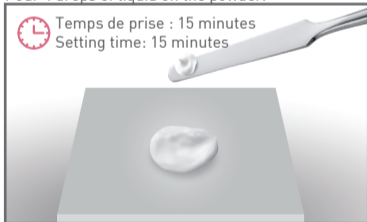

Tapoter la capsule pour en évacuer l'air.
Tap the cap to evacuate the air from it.

Verser 4 gouttes de liquide sur la poudre.
Pour 4 drops of liquid on the powder.

Placer la capsule au vibreur pendant 30 sec.
Place the cap into your vibrator for 30 seconds.

Temps de prise : 15 minutes
Setting time: 15 minutes

Tapoter la capsule pour en évacuer l'air.
Tap the cap to evacuate the air from it.

Verser 4 gouttes de liquide sur la poudre.
Pour 4 drops of liquid on the powder.

Mélanger durant 1 minute environ
Mix for about 1 minute long.

Temps de prise : 15 minutes
Setting time: 15 minutes