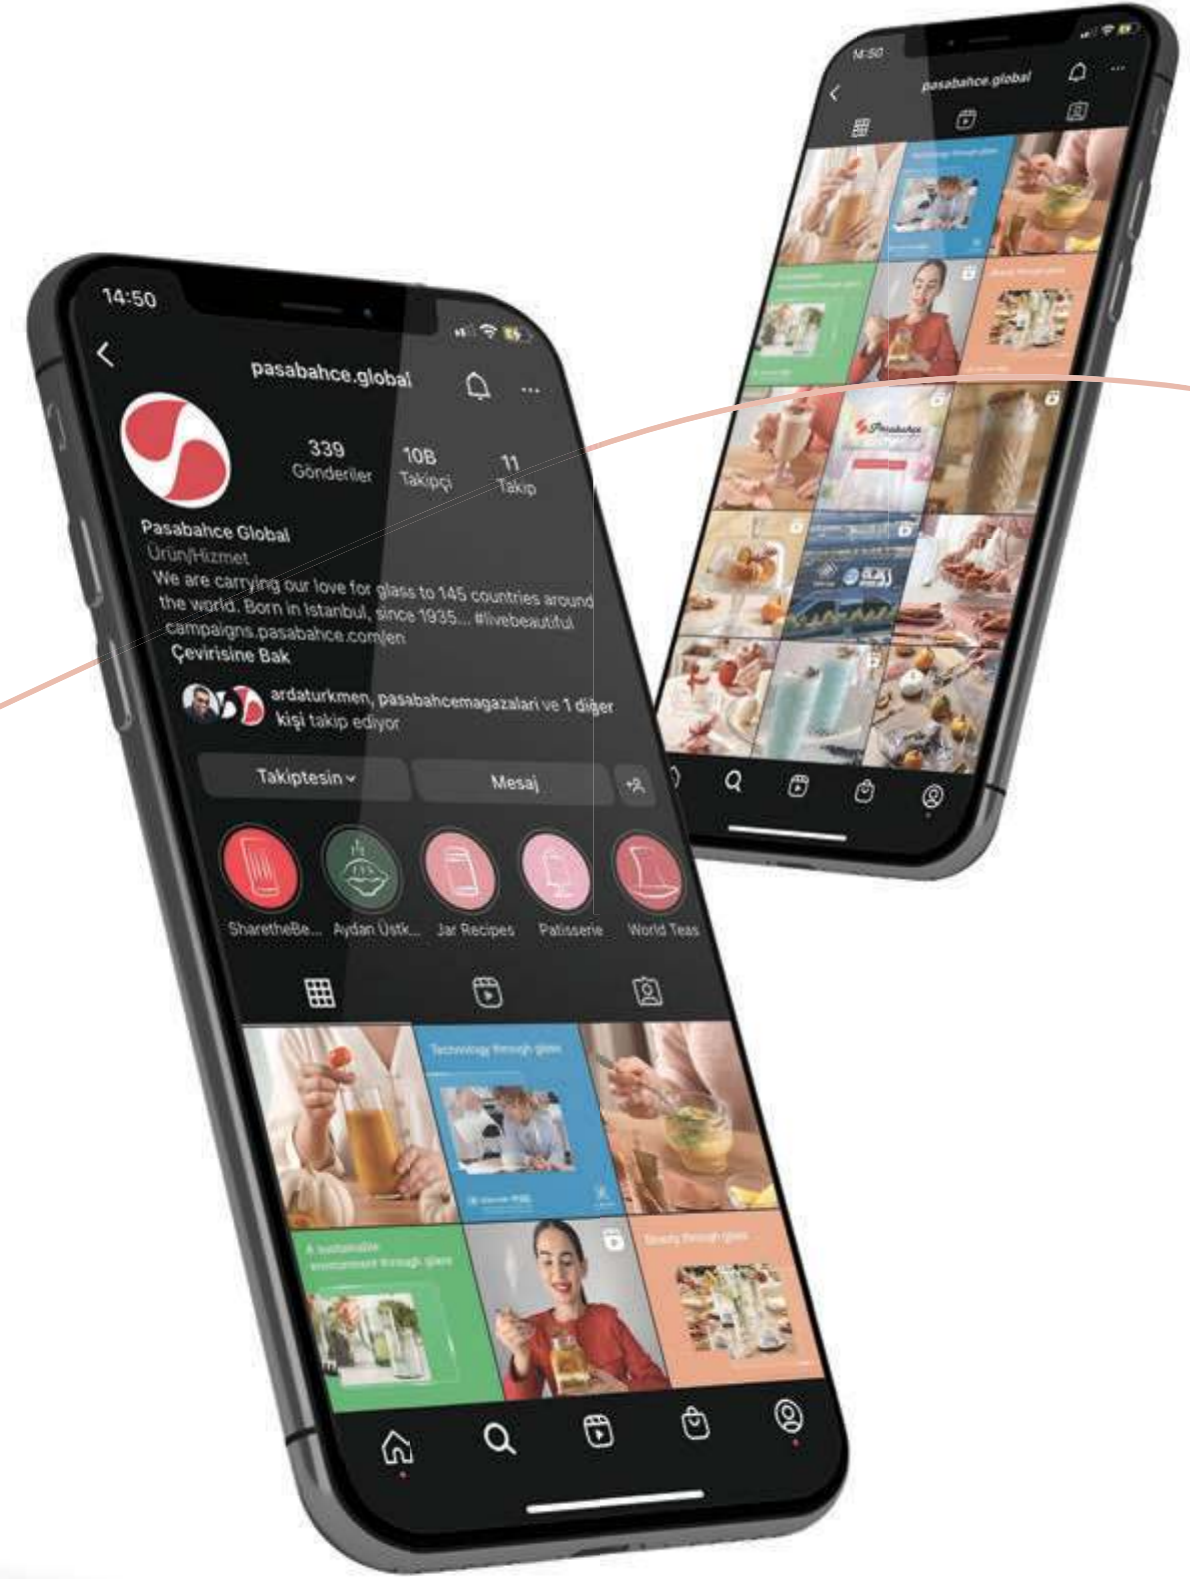

THE WORLD OF PAŞABAĞÇE IS AT YOUR FINGERTIPS 24/7

Everything you need to know about our products is just a click away. Follow us on our social media accounts and website for tips, recipes and inspiring presentations to "live beautiful".

PAŞABAĞÇE DÜNYASI 7/24 ELİNİZİN ALTINDA

Ürünlerimiz hakkında bilmek istediğiniz her şey sadece bir tık uzağınızda. Ayrıca güzel yaşama dair ipuçları, tarifler ve ilham verici sunumlar için bizi sosyal medya hesaplarımızdan ve web sitemizden takip edebilirsiniz.