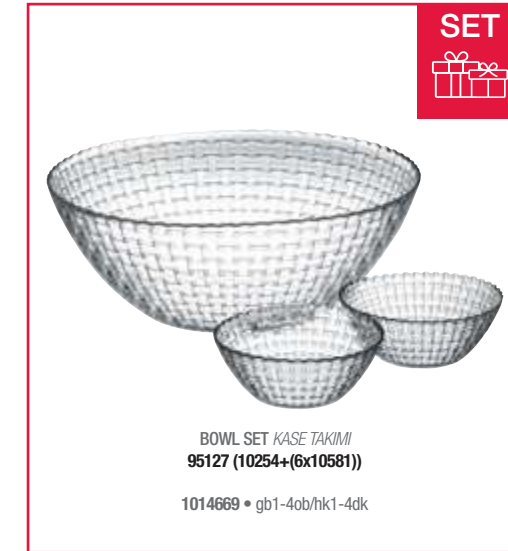

BOWL SET KASE TAKIMI
95127 (10254+(6x10581))

HABİTAT

volume
height-top
SKU • Packing
~400 cc. 13 1/4 US oz. - 14 UK oz.
52,5 mm. 2" - 130 mm. 5"
1010384 • gb6-4ob/hk6-4dk

~2900 cc. 98 US oz. - 102 UK oz.
100 mm. 4" - 250 mm. 9 3/4"
1038758 • gb1-6ob/hk1-6dk

120 mm. 4 3/4" - 310 mm. 12 1/4"
1069351 • tr6-36plt/tr6-36plt

~1100 cc. 36 3/4 US oz. - 38 3/4 UK oz.
70 mm. 2 3/4" - 260x180 mm. 10 1/4" x 7"
1010388 • gb1-4ob/hk1-4dk

~2000 cc. 66 3/4 US oz. - 70 2/4 UK oz.
90 mm. 3 2/4" - 290x254 mm. 11 2/4" x 10"
1010387 • gb1-4ob/hk1-4dk

17 mm. 3/4" - 196 mm. 7 3/4"
1010386 • gb6-4ob/hk6-4dk