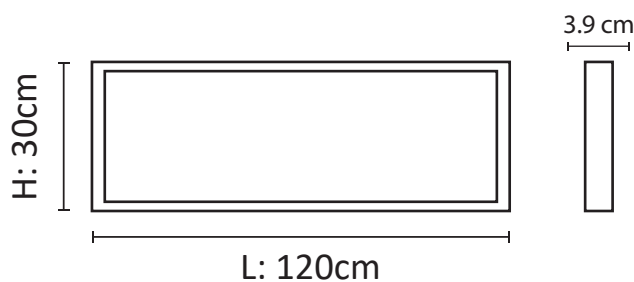

Libre de mercurio

Libre de rayos UV