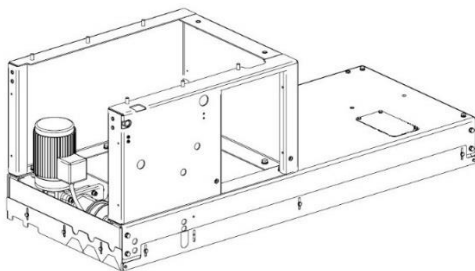

REPUESTOS ORIGINALES

PATIN IZQUIERDO

PATIN DERECHO

NEW

2226300 NEW

2260100
33DZ800 (M'NEX)

OLD

2226300 OLD