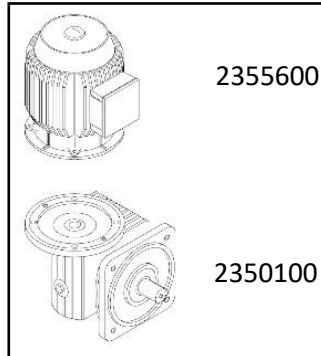

REPUESTOS ORIGINALES

PATIN IZQUIERDO

PATIN DERECHO

NEW

2226300 NEW

2260100
33DZ800 (M'NEX)

OLD

2226300 OLD

PATIN IZQUIERDO		PATIN DERECHO	
2226300 NEW	INW_2226300-N	2226400 NEW	INW_2226400-N
	RPM 1265		RPM 1265
2226300 OLD	INW_2226300	2226400 OLD	INW_2226400
	RPM 1340		RPM 1340
INW_2350100	INW_2260100 INW_33DZ800	INW_2350200	INW_2260100 INW_33DZ800