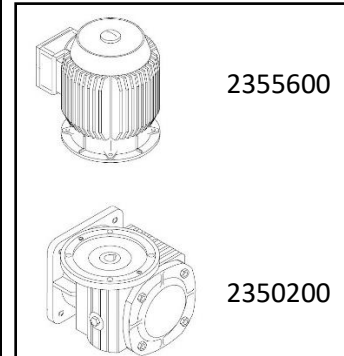

2226400 OLD

2260100
33DZ800 (M'NEX)