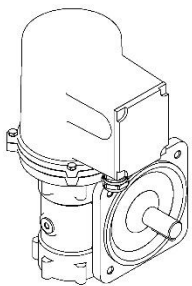

REPUESTOS ORIGINALES

PATIN IZQUIERDO

PATIN DERECHO

NEW

2226300 NEW

2260100
33DZ800 (M'NEX)

OLD

2226300 OLD

PATIN IZQUIERDO		PATIN DERECHO	
2226300 NEW	INW_2226300-N	2226400 NEW	INW_2226400-N
	RPM 1265		RPM 1265
2226300 OLD	INW_2226300	2226400 OLD	INW_2226400
	RPM 1340		RPM 1340
INW_2350100	INW_2260100 INW_33DZ800	INW_2350200	INW_2260100 INW_33DZ800