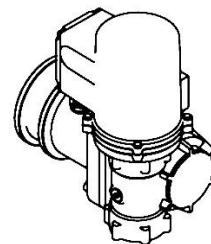

NEW

2226400 NEW