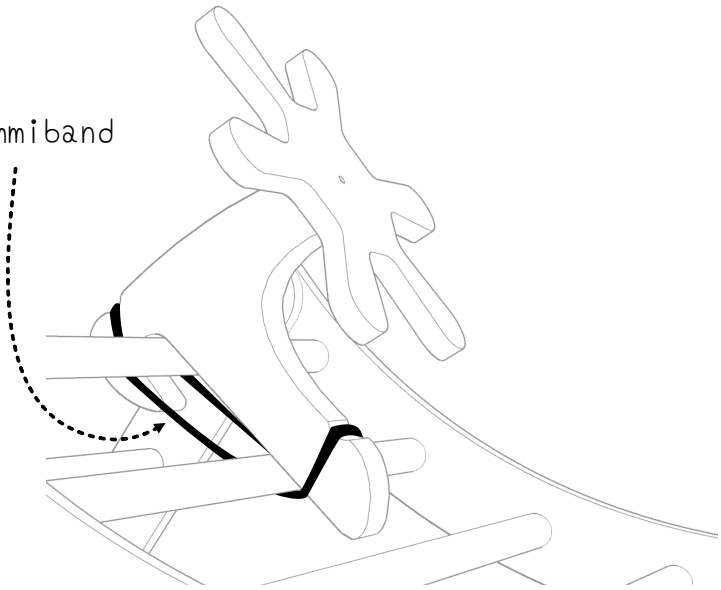

ÜBERSICHT

Steuerrad

Gummiband

Das Lenkrad kann an unsere Kletterspielzeuge gehängt und mit dem mitgelieferten Gummiband festgezurt werden. Besonders geeignet für den ZAUBERBERG-Kletterbogen.

MONTAGE

①

Hänge das Steuerrad an der gewünschten Stelle an Dein Kletterspielzeug.

②

Befestige das Steuerrad wie abgebildet mit dem Gummiband. Nutze hierzu die kleinen Kerben an der Halterung des Steuerrads.

Gummiband

SICHERHEITSHINWEISE

ACHTUNG

- Das Kletterspielzeug ist nur für den Hausgebrauch.
- Nur unter Aufsicht von Erwachsenen benutzen.
- Mindest- und Höchstalter der Benutzer: 10 Monate - 6 Jahre
- Alle Holzteile regelmäßig auf Schäden untersuchen.
- Den Sitz aller Schrauben regelmäßig kontrollieren und bei Bedarf nachziehen.