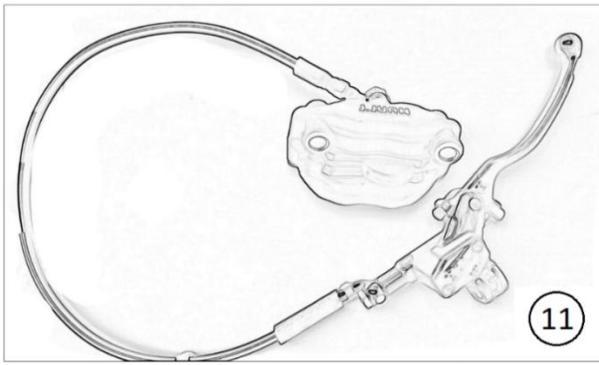

FRONT BRAKE SYSTEM

IMPIANTO FRENO ANTERIORE

N.	Cod.	Description	Descrizione	Note
1	03.IF.0006.L	FRONT MASTER CYLINDER (Ø11)	POMPA FRENO ANTERIORE 11	
2	03.IF.0050.L	PISTON KIT (Ø11)	KIT PISTONE D.11 POMPA ANT	
3	03.IF.0051.L	FRONT MC LEVER KIT	LEVA FRENO ANT DX GP-2	
4	03.IF.0052.L	FRONT MC CLAMP KIT	KIT COLLARINO GP-2	
2	03.IF.0071.L	PISTON KIT (Ø11) from 2022	KIT PISTONE D.11 POMPA ANT dal 2022	
3	03.IF.0072.L	FRONT MC LEVER KIT from 2022	LEVA FRENO ANT DX GP-2 dal 2022	
4	03.IF.0073.L	FRONT MC CLAMP KIT from 2022	KIT COLLARINO GP-2 dal 2022	
5	03.IF.0074.L	FRONT MC RESERV.CAP KIT from 2022	KIT SERBATOIO GP-2 dal 2022	
6	03.IF.0002.L	FRONT RADIAL CALIPER GP-2	PINZA FRENO ANTER. GP-2	
7	03.IF.0053.L	PISTON KIT	KIT PISTONI PINZA ANT GP-2	
8	03.IF.0054.L	SBS FRONT BRAKE PADS	KIT PASTIGLIE FRENO SBS GP-2	
9	03.IF.0055.L	BLEEDER KIT - FRONT	KIT SFIATO SPURGO ANT GP-2	
10	03.IF.0004.L	FRONT BRAKE HOSE MY2021	TUBO FRENO ANT GP-2 MY2021	
10	03.IF.0007.L	FRONT BRAKE HOSE from 2022	TUBO FRENO ANT GP-2 dal 2022	
11	03.IF.0005.L	COMPL.FRONT BRAKE SYSTEM from 22	IMPIANTO FRENO ANT COMPL da '22	3
	03.IF.0075.L	Tube screw	VITE ATTACCO TUBO	
	03.IF.0076.L	Copper washer	RONDELLA RAME ATT.TUBO	
	03.IF.0077.L	THERMAL PLATE PADS SET (2pc)	KIT PIASTRINA ISOLANTE PAST. (2pz)	
	03.IF.0099.L	RACING BRAKE FLUID MOTUL (500ml)	OLIO FRENI RACING MOTUL (500ml)