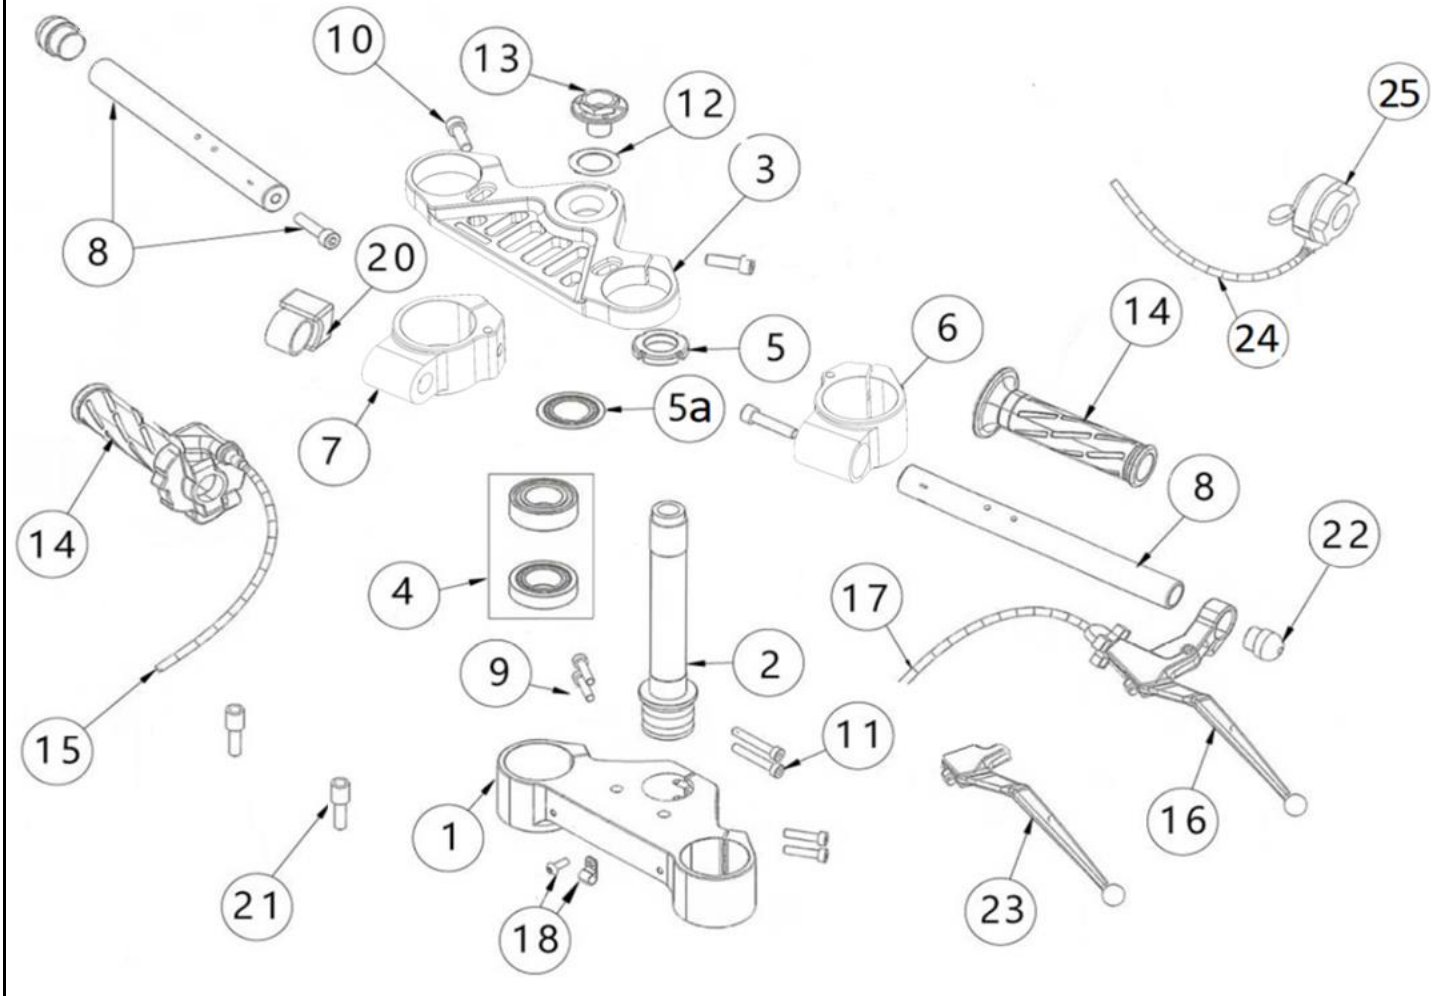

STEERING ASSY

GRUPPO STERZO

N.	Cod.	Description	Descrizione	Note
20	01.IE.0003.L	Kill switch - mod. 190 Daytona	DISPOSITIVO SX SPEGN. DAYTONA	
21	03.ST.0015.L	Kit steering limit switch	FINECORSIA STERZO GP-2	
22	01.MA.0020.L	Handlebar Cap	CONTRAPPESO MANUBRIO	
23	03.MA.0024.L	Clutch lever	LEVA FRIZIONE NUDA Domino	
24	01.MA.0015.L	Choke wire (Dell'orto carb)	CAVO CHOKE EVO (Dell'orto carb)	
25	01.MA.0021.L	Choke control Domino	COMANDO CHOKE Domino	
	03.MA.0025.L	Washer, clutch lever	RONDELLA COM.FRIZ Domino	
	03.MA.0026.L	Clamp kit, clutch control	COLLARINO COM.FRIZ Domino