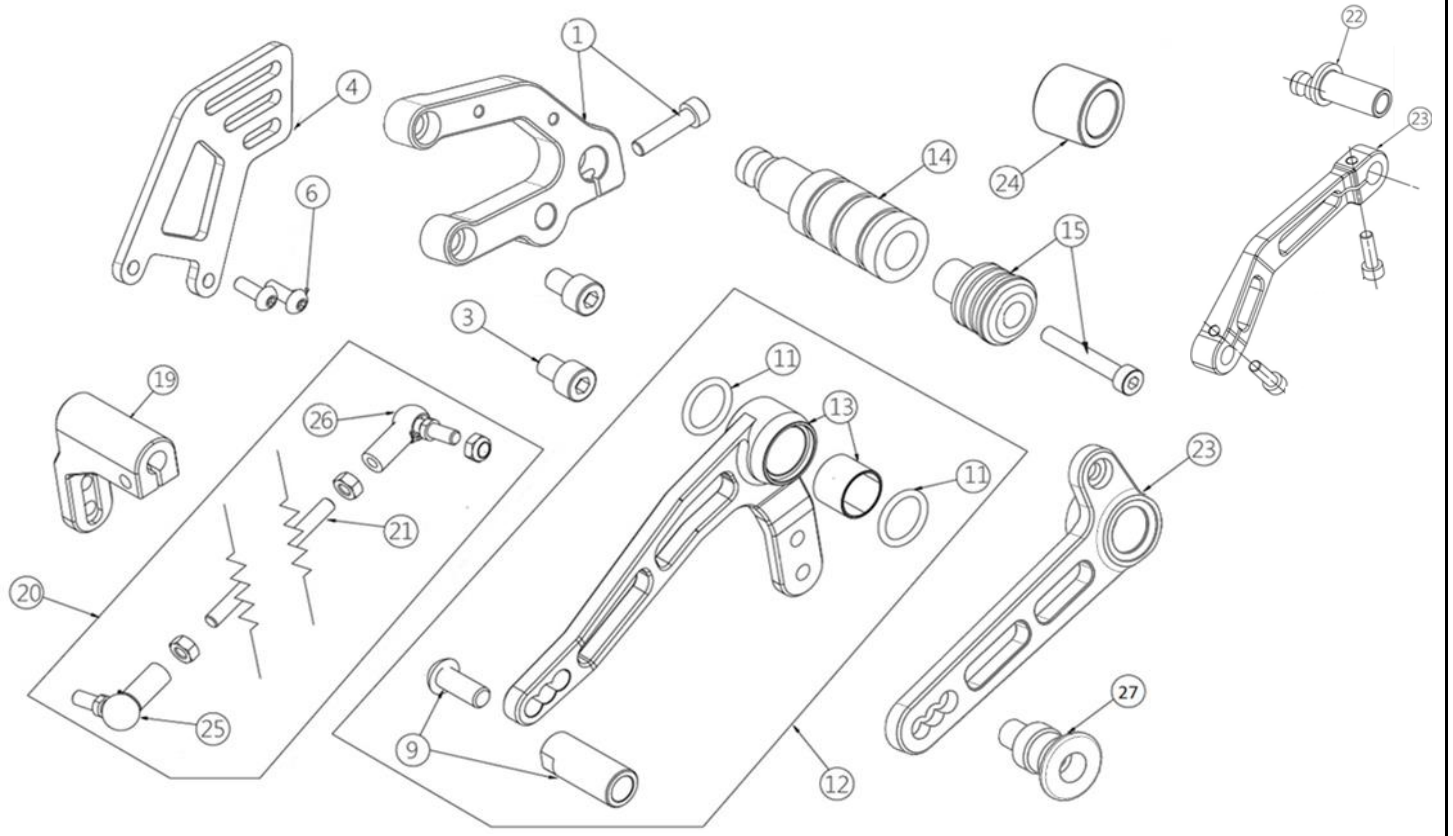

LEFT FOOTREST ASSY

GRUPPO PEDANA SINISTRA

N.	Cod.	Description	Descrizione	Note
1	03.PE.0005.L	LEFT footrest support	SUPPORTO PEDANA SX - GP-2	
3	03.IF.0028.L	Screw TCEI M8x14	VITE TCEI M8x14	
4	03.PE.0007.L	Toe guard	PARATACCO GP-2	
6	01.AE.0016.L	Screw TBEI M5x16	VITE TCEI M5X16 UNI 5931	
9	01.PE.0003.L	Pins brake / shift lever	PIOLINO LEVA CAMBIO FRENO	
11	01.PE.0021.L	OR 3068 (2.62x17.12)	OR 3068	
12	01.PE.0026.L	Shift lever assy	LEVA CAMBIO COMPLETA	
13	01.PE.0016.L	Shift lever	LEVA CAMBIO	
14	01.PE.0002.L	Footrest	PEDANA	
15	01.PE.0006.L	Nylon bumper with fixing screw	TAMPONE PEDANA NYLON	
19	01.PE.0012.L	Gearshift arm	RINVIO CAMBIO MILLERIGHE	
20	03.PE.0013.L	STD Gearshift rod assy - EVO/GP-2	ASTA CAMBIO COMPL. -EVO/GP-2	
20	03.PE.0030.L	REV Gearshift rod assy - EVO/GP-2	ASTA CAMBIO ROV COMPL. -EVO/GP-2	
20	03.PE.0031.L	REV Gearshift rod assy for Quickshifter	ASTA CAMBIO COMPL. ROV - Quickshift	
21	02.PE.0011.L	STD Gearshift tie rod - EVO/GP-2	ASTA CAMBIO -EVO/GP-2	
21	03.PE.0013.L	REV Gearshift tie rod - EVO/GP-2	ASTA CAMBIO -EVO/GP-2 ROV.	
21	03.PE.0013.L	REV Gearshift tie rod - Quickshifter	ASTA CAMBIO - ROV Quickshift	
22	01.OT.0213.L	Pin inverse gear lever - till 2021	PIOLO LEVA CAMBIO ROV. fino 2021	
23	01.OT.0214.L	Gearshift lever reverse - till 2021	LEVA CAMBIO ROV. fino 2021	
23	03.PE.0016.L	Gearshift lever reverse Quick type	LEVA CAMBIO ROV. TIPO QUICK	
24	01.OT.0215.L	LEFT footrest spacer	DISTANZIALE PEDANA CAMBIO ROV.	
	03.PE.0015.L	FLAT joint spacer	DISTANZIALE SNODO PIATTO	
25	01.IF.0017.L	RH ball joint	ROTULA DX	
25	02.PE.0013.L	RH FLAT ball joint	SNODO PIATTO DX	
26	01.PE.0010.L	LH ball joint	ROTULA SX	
26	02.PE.0014.L	LH FLAT ball joint	SNODO PIATTO SX	
27	03.PE.0020.L	Stud, Quick type lever	PERNO per LEVA TIPO QUICK