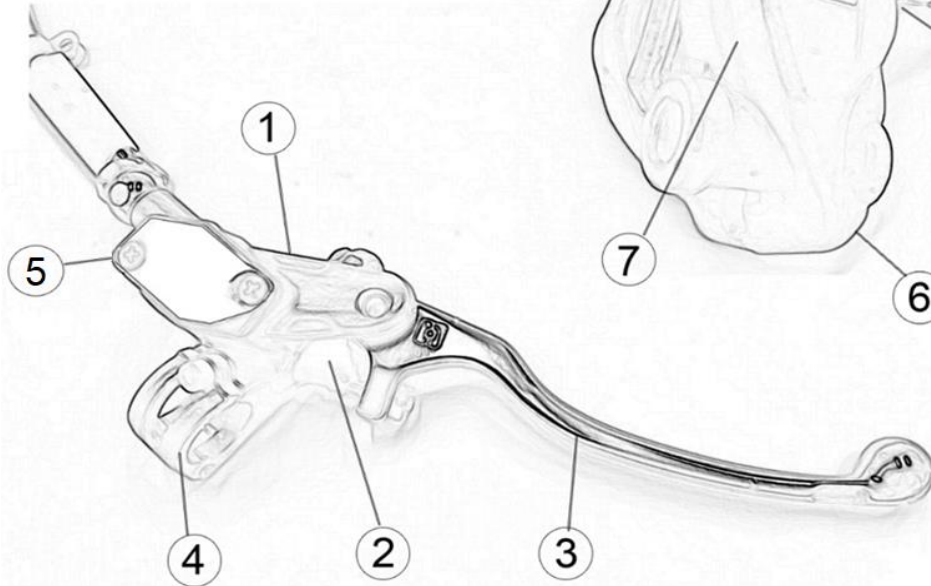

FRONT BRAKE SYSTEM

IMPIANTO FRENO ANTERIORE

N.	Cod.	Description	Descrizione	Note
1	03.IF.0006.L	FRONT MASTER CYLINDER (Ø11)	POMPA FRENO ANTERIORE 11	
2	03.IF.0050.L	PISTON KIT (Ø11)	KIT PISTONE D.11 POMPA ANT	
3	03.IF.0051.L	FRONT MC LEVER KIT	LEVA FRENO ANT DX GP-2	
4	03.IF.0052.L	FRONT MC CLAMP KIT	KIT COLLARINO GP-2	
2	03.IF.0071.L	PISTON KIT (Ø11) from 2022	KIT PISTONE D.11 POMPA ANT dal 2022	
3	03.IF.0072.L	FRONT MC LEVER KIT from 2022	LEVA FRENO ANT DX GP-2 dal 2022	
4	03.IF.0073.L	FRONT MC CLAMP KIT from 2022	KIT COLLARINO GP-2 dal 2022	
5	03.IF.0074.L	FRONT MC RESERV.CAP KIT from 2022	KIT SERBATOIO GP-2 dal 2022	
6	03.IF.0002.L	FRONT RADIAL CALIPER GP-2	PINZA FRENO ANTER. GP-2	
7	03.IF.0053.L	PISTON KIT	KIT PISTONI PINZA ANT GP-2	
8	03.IF.0054.L	SBS FRONT BRAKE PADS	KIT PASTIGLIE FRENO SBS GP-2	
9	03.IF.0055.L	BLEEDER KIT - FRONT	KIT SFIATO SPURGO ANT GP-2	
10	03.IF.0004.L	FRONT BRAKE HOSE MY2021	TUBO FRENO ANT GP-2 MY2021	
10	03.IF.0007.L	FRONT BRAKE HOSE from 2022	TUBO FRENO ANT GP-2 dal 2022	
11	03.IF.0005.L	COMPL.FRONT BRAKE SYSTEM from 22	IMPIANTO FRENO ANT COMPL da '22	3
	03.IF.0075.L	Tube screw	VITE ATTACCO TUBO	
	03.IF.0076.L	Copper washer	RONDELLA RAME ATT.TUBO	
	03.IF.0077.L	THERMAL PLATE PADS SET (2pc)	KIT PIASTRINA ISOLANTE PAST. (2pz)	
	03.IF.0099.L	RACING BRAKE FLUID MOTUL (500ml)	OLIO FRENI RACING MOTUL (500ml)