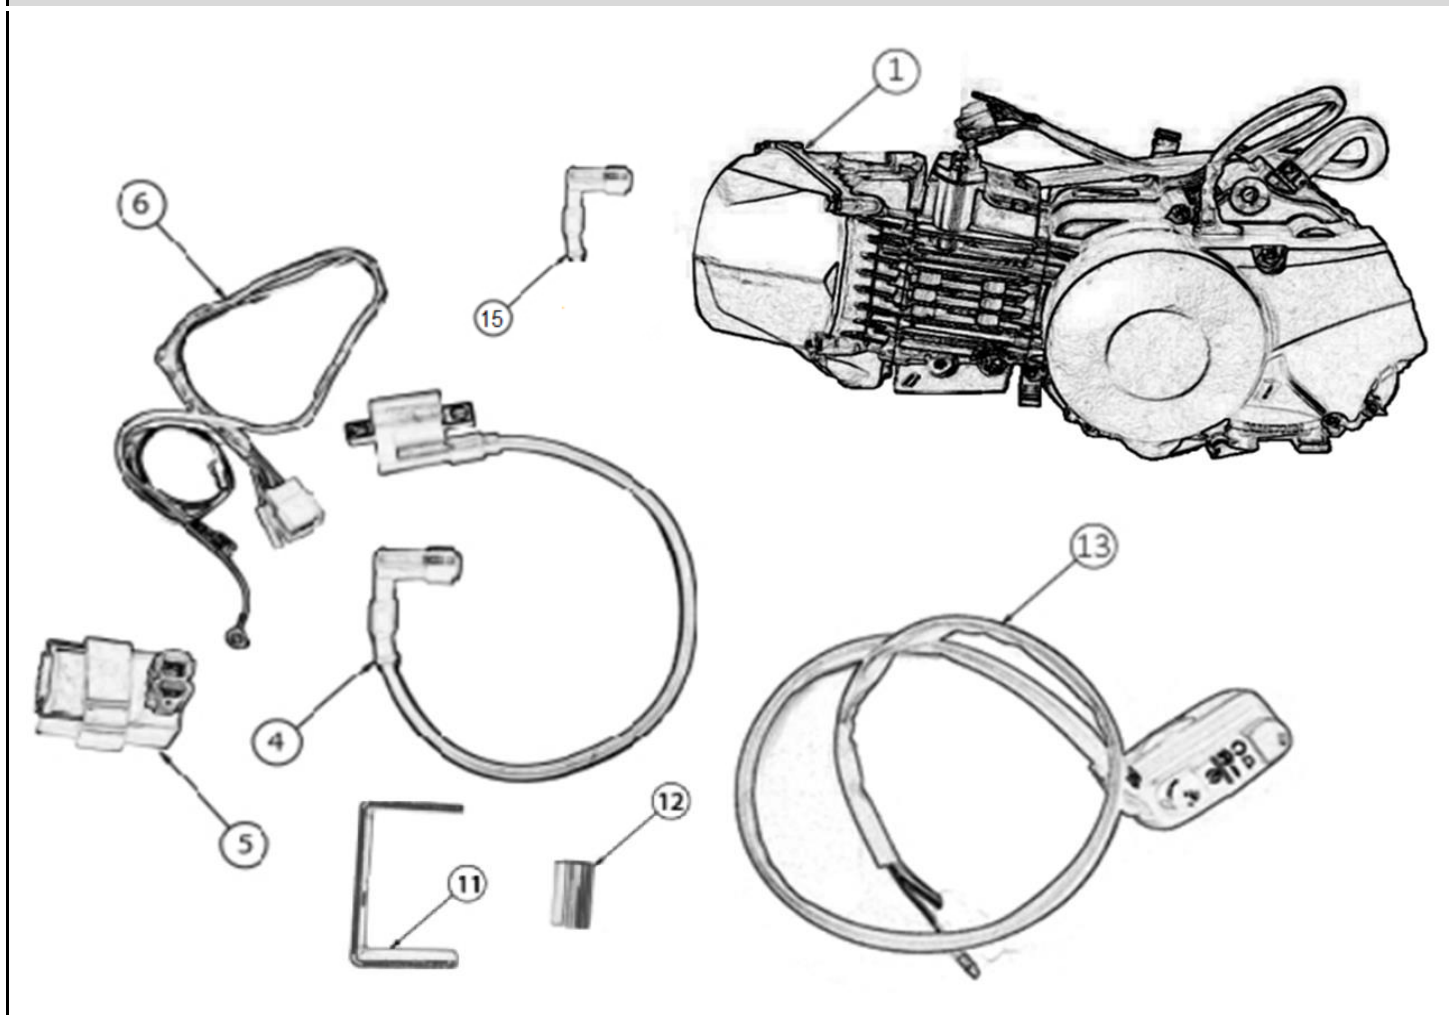

ENGINE + ELECTRIC SYSTEM

MOTORE e IMPIANTO ELETTRICO

N.	Cod.	Description	Descrizione	Note
1	01.MO.0100.L	Engine 190 DAYTONA 4S - sealed	MOTORE 190 4S DAYTONA - sealed	3
4	01.SD.1105.L	Ignition coil - mod. 190 Daytona	BOBINA 190 DAYTONA	
5	01.SD.1104.L	C.D.I. - mod. 190 Daytona	CENTRALINA DAYTONA FSM/FS5	
6	01.SD.1111.L	Wire harness - mod. 190 Daytona	CABLAGGIO DAYTONA	
11	01.TE.0023.L	C.D.I. support - mod. 190 Daytona	STAFFA FISS CENTRALINA DAYTONA	
12	01.SE.0031.L	Ignition coil spacer	DISTANZIALE BOBINA	
13	01.IE.0003.L	Kill switch - mod. 190 Daytona	DISPOSITIVO SX SPEGN. DAYTONA	
15	01.IE.0005.L	Spark plug cap	PIPETTA CANDELA