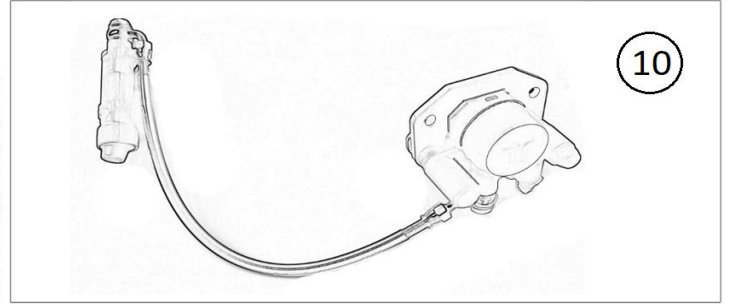

REAR BRAKE SYSTEM

IMPIANTO FRENO POST

N.	Cod.	Description	Descrizione	Note
1	03.IF.0011.L	REAR MASTER CYLINDER (Ø9,5)	POMPA FRENO POST GP-2	
2	03.IF.0060.L	KIT PISTON (Ø9,5)	KIT PISTONI POMPA POST GP-2	
3	03.IF.0061.L	CAP KIT	KIT SERBATOIO POMPA POST GP-2	
4	03.IF.0012.L	REAR CALIPER GP-2	PINZA FRENO POST GP-2	
5	03.IF.0062.L	KIT PISTON	KIT PISTONI PINZA POST GP-2	
6	03.IF.0064.L	REAR BRAKE PADS	KIT PASTIGLIE POST GP-2	
7	03.IF.0065.L	DUST PROTECTION REAR CALIPER	KIT PARAPOLV. PINZA POST GP-2	
8	03.IF.0066.L	BLEEDER KIT - REAR	KIT SFIATO SPURGO POST GP-2	
9	03.IF.0013.L	REAR BRAKE HOSE	TUBO FRENO POST GP-2	
10	03.IF.0010.L	Complete rear brake system	REAR BRAKE SYSTEM GP-2	3
	03.IF.0075.L	Tube screw	VITE ATTACCO TUBO	
	03.IF.0076.L	Copper washer	RONDELLA RAME ATT.TUBO