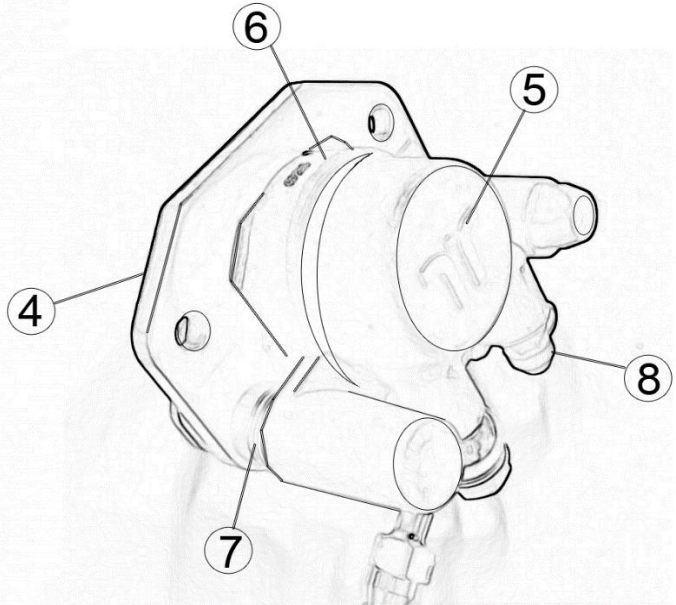

REAR BRAKE SYSTEM

IMPIANTO FRENO POST

N.	Cod.	Description	Descrizione	Note
1	03.IF.0011.L	REAR MASTER CYLINDER (Ø9,5)	POMPA FRENO POST GP-2	
2	03.IF.0060.L	KIT PISTON (Ø9,5)	KIT PISTONI POMPA POST GP-2	
3	03.IF.0061.L	CAP KIT	KIT SERBATOIO POMPA POST GP-2	
4	03.IF.0012.L	REAR CALIPER GP-2	PINZA FRENO POST GP-2	
5	03.IF.0062.L	KIT PISTON	KIT PISTONI PINZA POST GP-2	
6	03.IF.0064.L	REAR BRAKE PADS	KIT PASTIGLIE POST GP-2	
7	03.IF.0065.L	DUST PROTECTION REAR CALIPER	KIT PARAPOLV. PINZA POST GP-2	
8	03.IF.0066.L	BLEEDER KIT - REAR	KIT SFIATO SPURGO POST GP-2	
9	03.IF.0013.L	REAR BRAKE HOSE	TUBO FRENO POST GP-2	
10	03.IF.0010.L	Complete rear brake system	REAR BRAKE SYSTEM GP-2	3
	03.IF.0075.L	Tube screw	VITE ATTACCO TUBO	
	03.IF.0076.L	Copper washer	RONDELLA RAME ATT.TUBO