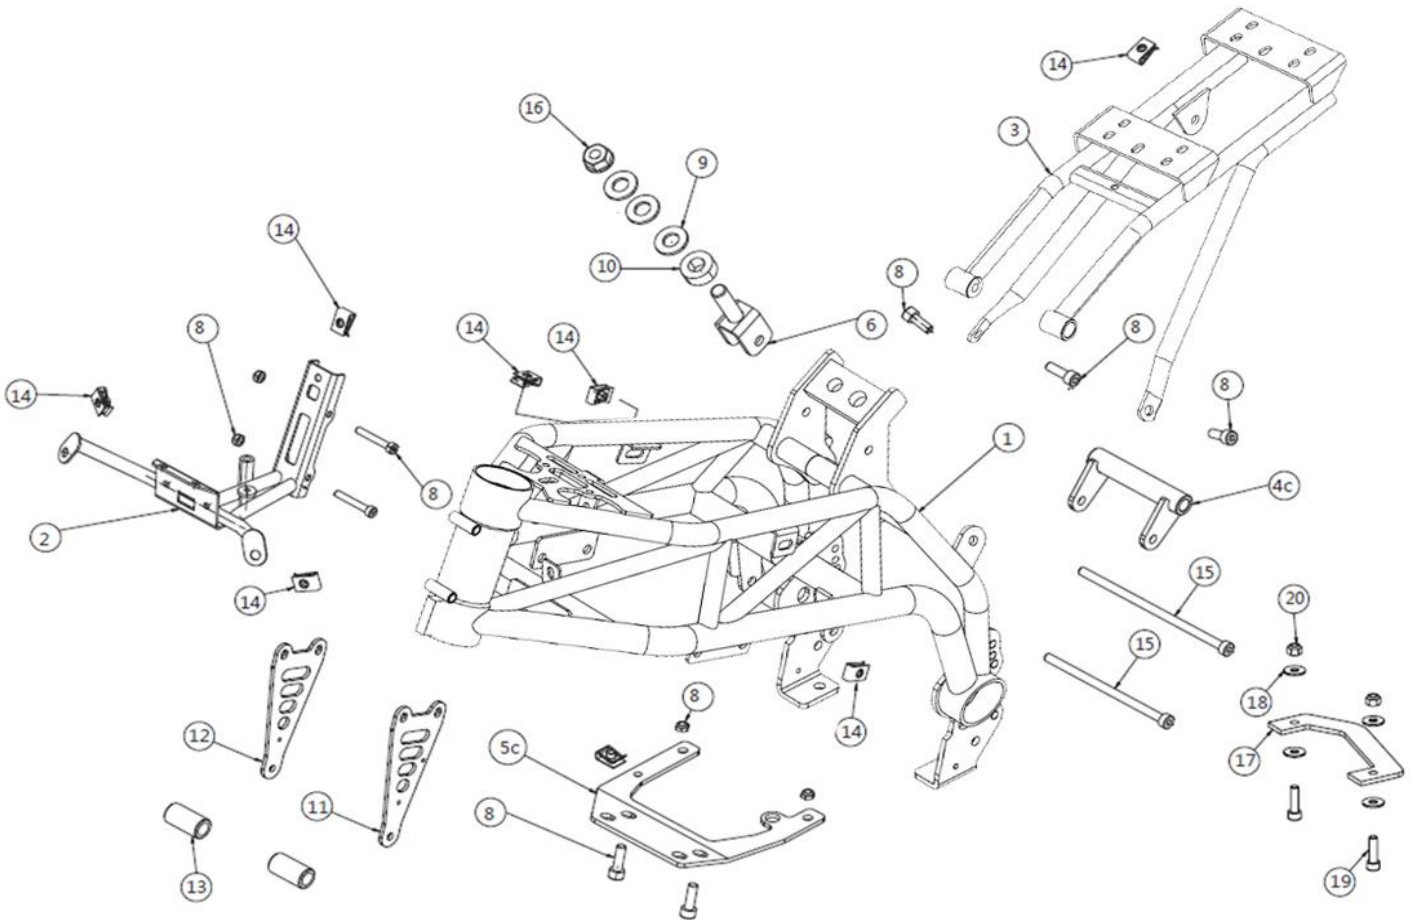

FRAME

TELAIO

N.	Cod.	Description	Descrizione	Note
1	03.TE.0002.L	GP-2 Frame	TELAIO GP-2 - VERNICIATO	1
2	01.TE.0007.L	Front frame	ARCHETTO ANT COMPLETO	
3	03.TE.0003.L	Saddle support - GP-2	REGGISSELLA GP-2 - COMPLETO	
4c	03.TE.0009.L	Engine rear support - GP-2	ATTACCO POST MOT. TELAIO GP-2	
5c	03.TE.0020.L	Engine lower support - GP-2	ATTACCO INFERIORE MOTORE GP-2	
6	01.TE.0006.L	Shock absorber upper support	CAVALLOTTO FISS AMMORT ZINCATO	
8	01.TE.0027.L	Kit frame screws	KIT VITERIE TELAIO	
9	01.AM.0010.L	M14 Washer	RONDELLA PIANA M14 D.15X28X2,5	
10	01.AM.0008.L	Shock absorber spacer	DISTANZIALE REGOL LUNG AMMORT	
11	01.TE.0205.L	Engine front support LH	SUPPORTO ANT SX MOT telaio EVO	
12	01.TE.0204.L	Engine front support RH	SUPPORTO ANT DX MOT telaio EVO	
13	01.TE.0106.L	Engine front support spacer	DISTANZIALE SUPP ANT MOTORE	
14	01.TE.0026.L	Kit clips frame and fairings	KIT CLIPS, TELAIO+CARROZZERIA	
15	01.MO.0006.L	Screw TE M8x110 10.9	VITE TE 10.9 ParzFilett M8x110	
15	01.MO.0009.L	Screw TE M8x120 10.9	VITE TE 10.9 ParzFilett M8x120	
16	01.AM.0009.L	M14 Fix Bolt	DADO AUTOBLOC BASSO M14X1,5	
17	01.TE.0112.L	Anti-Vibration bracket	TRAVERSINO ANTIVIBR.	
18	01.TE.0024.L	M8 wide band washer	RONDELLA M8 FASCIA LARGA	
19	01.TE.0015.L	Screw TCEI M8x30	VITE TCEI M8X30 UNI 5931	
20	01.MO.0023.L	M8 high fix bolt	DADO AUTOBL. M8 ALTO