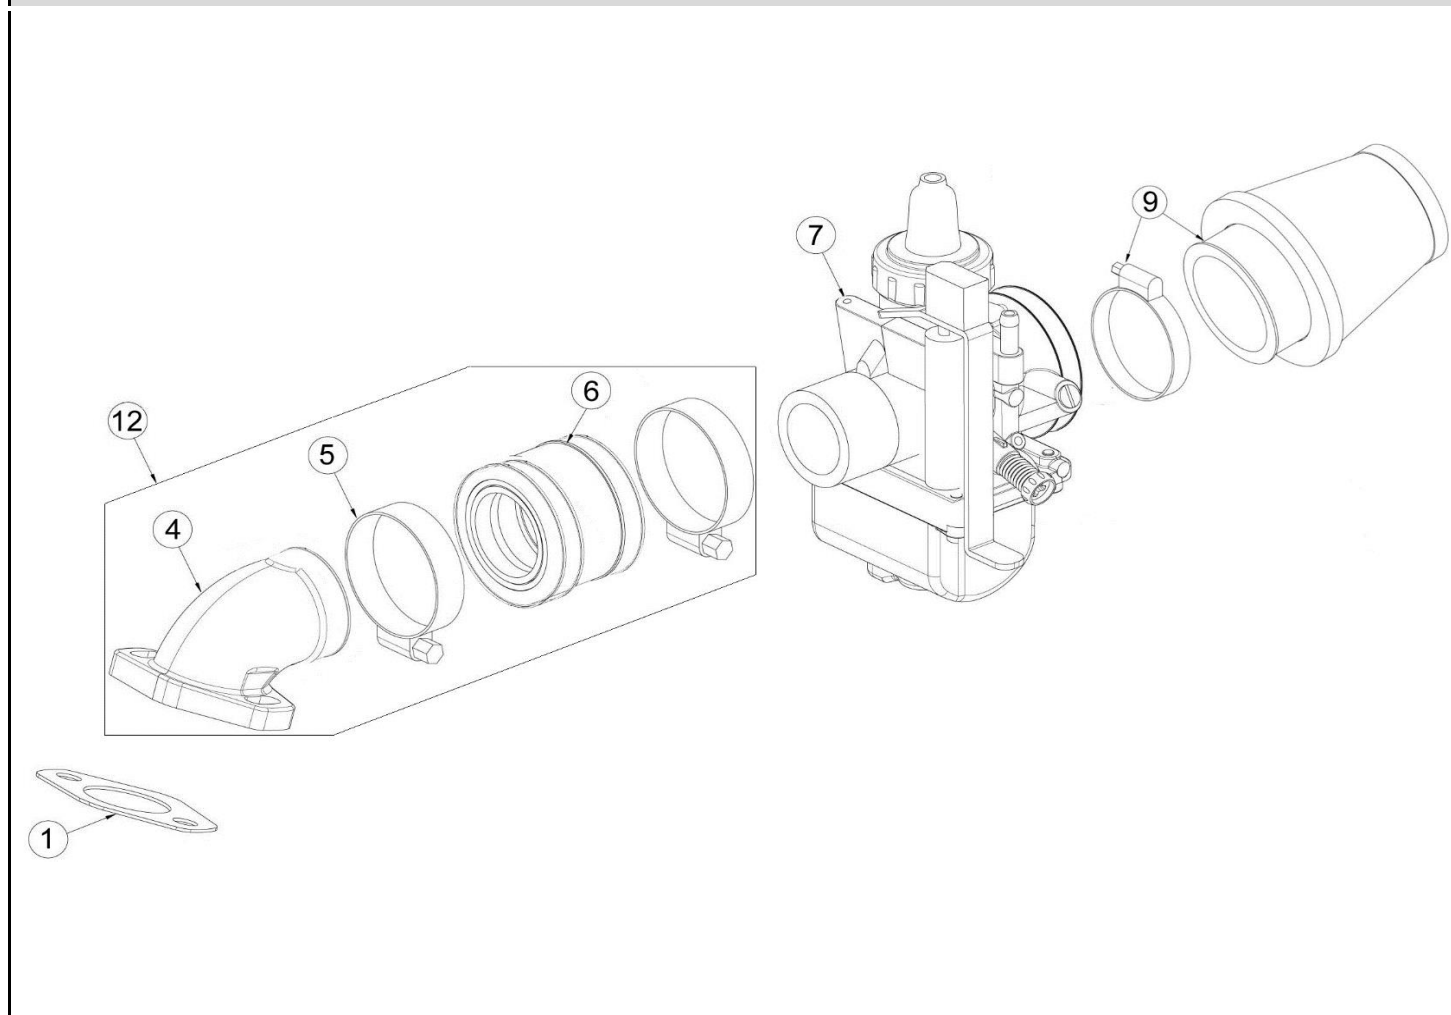

N.	Cod.	Description	Descrizione	Note
1	01.SD.0112.L	Inlet pipe gasket - mod. 190 and 212	GUARNIZIONE COLL ASPIRAZ 190	
4	01.AS.0134.L	15Deg allum mainf. 190 and 212	COLLETT ALLUM 15DEG DAYTONA	
5	01.AS.0135.L	Fix Band 32-50	FASCETTA 32-50 COLL 15deg	
6	01.AS.0133.L	Rubber link 15Deg mainf. 190	MANICOTTO COLL 15DEG DAYTONA	
7	01.AS.0307.L	Carburetor Dell'Orto PHBH 28	CARBURATORE DELL'ORTO PHBH 28	
9	01.AS.0016.L	Mesh filter D.42	FILTRO RETE D.42	
10	01.AS.0104.L	Choke lever support - PE28	SUPPORTO LEVA CHOKE PE28	
11	01.AS.0105.L	Choke lever - PE28	LEVA CHOKE PE28	
12	01.AS.0130.L	15deg Compl. Kit	KIT COLLETTORE DAYTONA 15deg