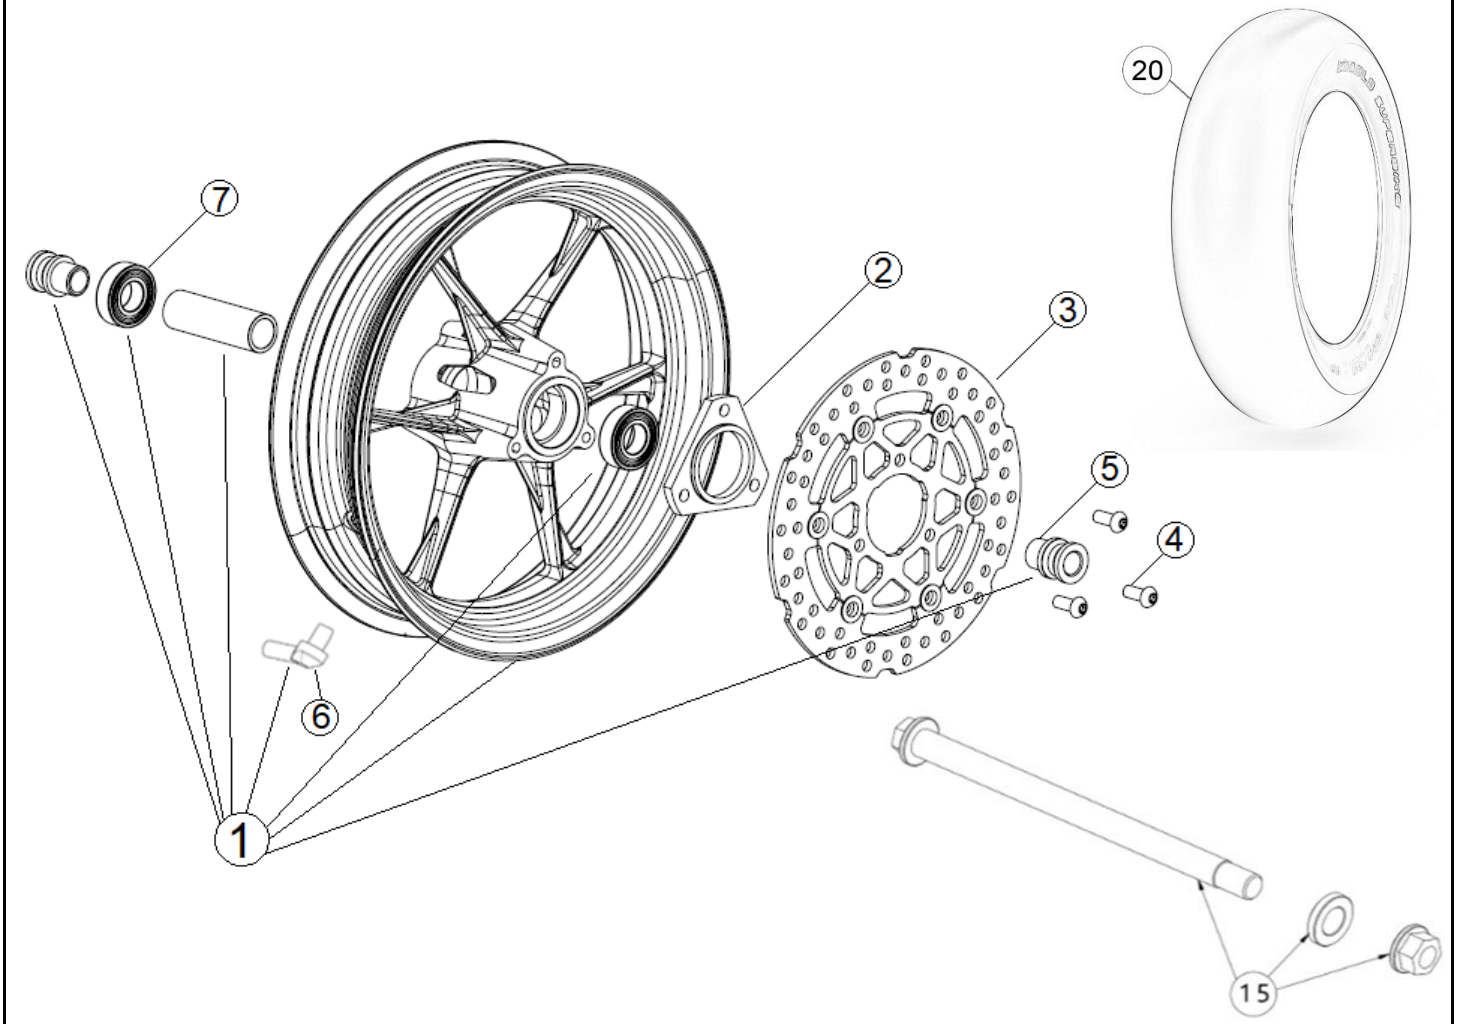

FRONT WHEEL

GRUPPO RUOTA ANTERIORE

N.	Cod.	Description	Descrizione	Note
1	03.RA.0001.L	Complete front wheel	CERCHIO ANTER. ALLUM 2.50x12"	
2	03.IF.0133.L	Brake disc Spacer - Till 2022	FLANGIA FISSAGGIO DISCO - fino 2022	
3	03.IF.0130.L	Front brake disc D. 220 - floating	DISCO FRENO ANT FLOTTANTE D.220	
4	03.IF.0024.L	Fixing screw for Front brake disc	VITE TBEI M8x25 FISS. DISCO	
5	03.RA.0020.L	Front wheel pivot spacer - Till 2022	DISTANZ. LAT RUOTA ANT - fino 2022	
5	03.RA.0103.L	Front wheel pivot spacer - from 2023	DISTANZ. LAT RUOTA ANT - da 2023	
6	03.RA.0003.L	Tubeless valve 90° aluminum - Till 2022	VALVOLA TUBELESS ALLUM. - fino 2022	
6	01.RA.0025.L	Tubeless valve 90° aluminum - from 2023	VALVOLA TUBELESS ALLUM. - da 2023	
7	03.RA.0002.L	Front wheel bearing	CUSCINETTO RUOTA ANTERIORE	
15	03.RA.0010.L	Wheel Pivot , complete	PERNO RUOTA COMPLETO	
20	03.RA.0098.L	Pirelli Diablo SBK 100/90-12	Pirelli Diablo SBK 100/90-12