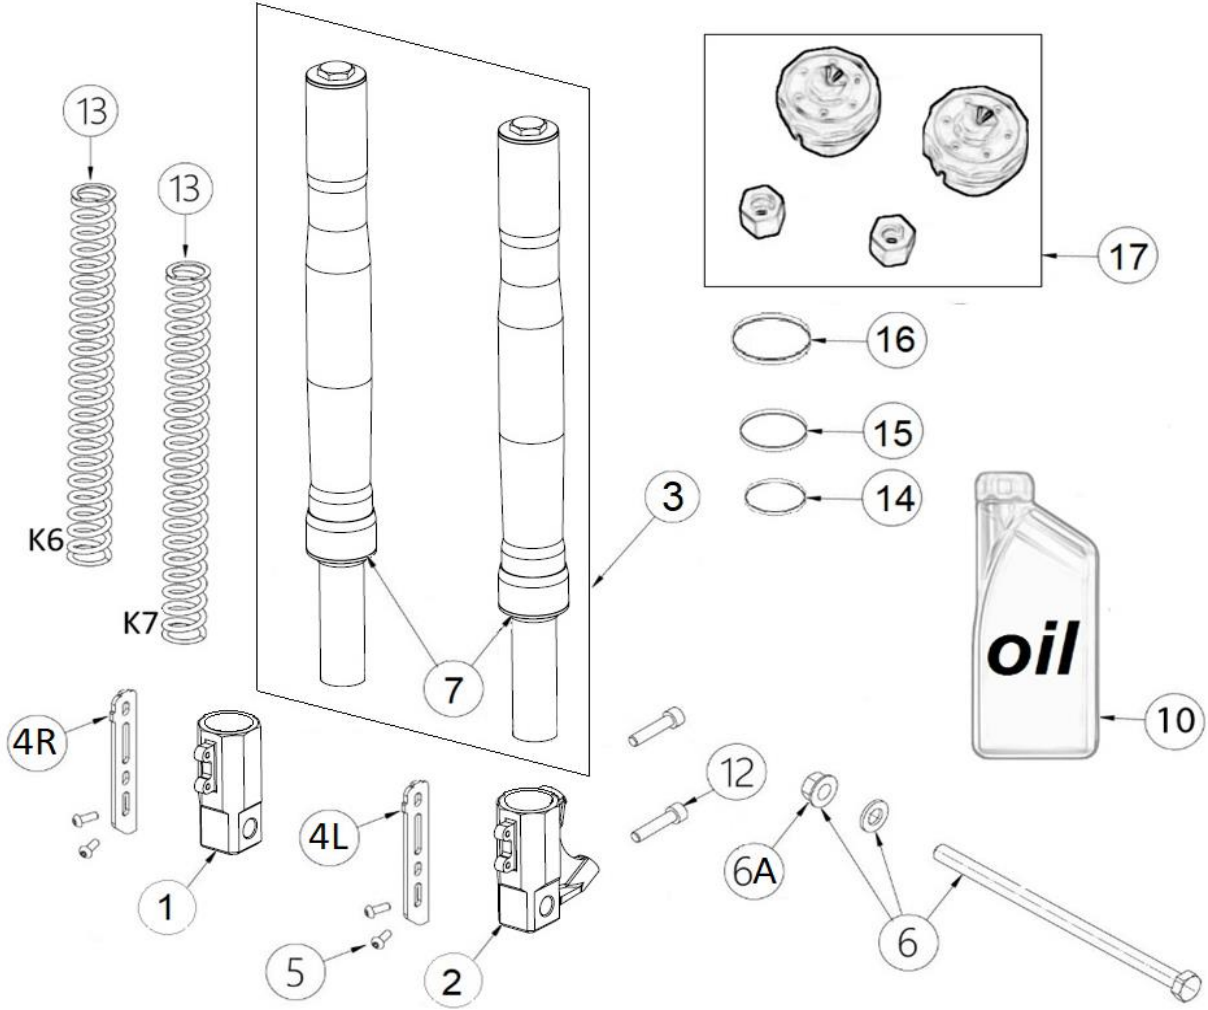

FRONT FORK - D.33mm

FORCELLA ANT - D.33mm

N.	Cod.	Description	Descrizione	Note
1	03.FA.0002.G	RH Foot fork GP-2 D.33	PIEDINO DX FORK GP-2 D.33	3
2	03.FA.0003.G	LH Foot fork GP-2 D.33	PIEDINO SX FORK GP-2 D.33	3
3	03.FA.0010.L	GP-2 D.33 Fork stem Assy	STELI FORCELLA D.33 NUDI GP-2	3
4R	03.OE.0007.L	RH Front fender support	SUPPORTO PARAF. DX GP-2	
4L	03.OE.0008.L	LH Front fender support	SUPPORTO PARAF. SX GP-2	
5	01.FA.0013.L	Screw TCEI M5x14	VITE TBEI M5X14 UNI 7380	
6	03.RA.0010.L	Front wheel pivot	PERNO RUOTA GP-2	
6A	01.AM.0009.L	Nut - front wheel pivot	DADO AUTOBLOC BASSO M14X1,5	
7	01.FA.0102.L	Seal 33x46x11	KIT PARAOLI 33X46X11 - FORK X2	
10	01.FA.0025.L	Fork oil (500 ml)	OLIO FORCELLA (500ml)	
12	02.FA.0015.L	Screw TCEI M10x60	VITE PINZA FRENO TCEI M10X60	
13	01.FA.0021.L	Ohvale Fork spring K6	MOLLA FORK OHVALE K6	
13	01.FA.0015.L	Ohvale Fork spring K7	MOLLA FORK OHVALE K7	
14	01.OT.0615.L	OR 2075 Viton - preload kit	OR 2075 VITON - KIT PRECARICO	
15	01.OT.0616.L	OR 2105 Viton - preload kit	OR 2100 VITON - KIT PRECARICO	
16	01.FA.0115.L	OR 3118 Viton fork cap	OR 3118 VITON - TAPPO FORK X1	
17	01.OT.0601.L	Preload fork, adj kit	KIT REGOLAZIONE PRECARICO FORK