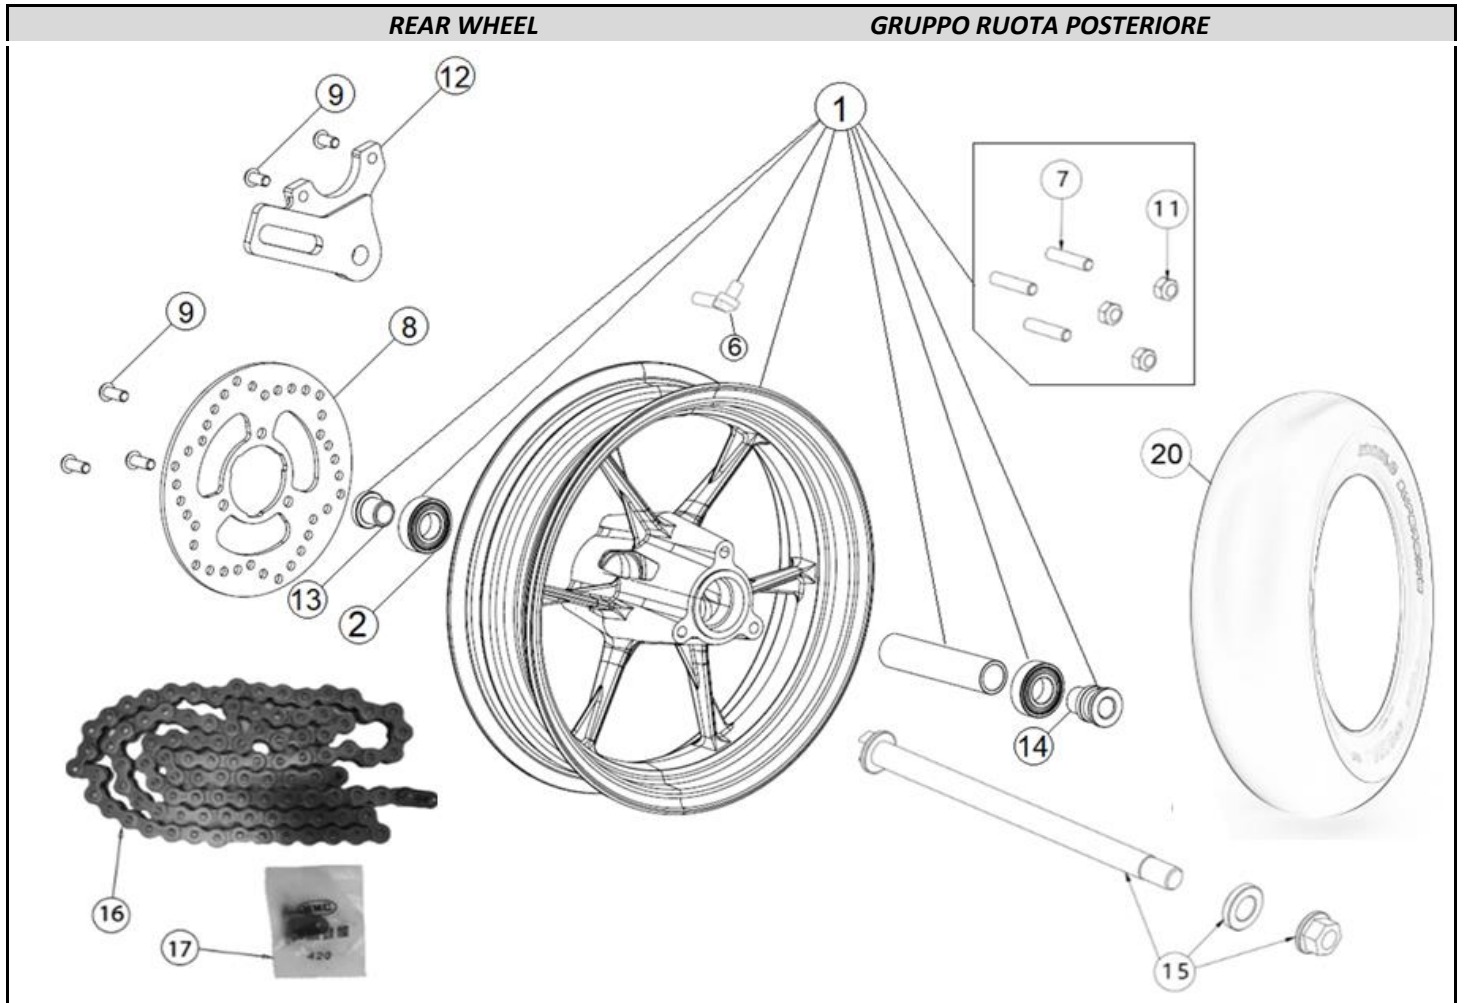

N.	Cod.	Description	Descrizione	Note
1	03.RP.0001.L	Complete rear wheel	CERCHIO POST. ALLUM 3.00x12"	
2	03.RP.0002.L	Rear wheel bearing	CUSCINETTO RUOTA POST GP-2	
6	03.RA.0003.L	Tubeless valve 90° aluminum	VALVOLA TUBELESS ALLUMIN.	
7	03.RP.0004.L	Bolt M8	PRIGIONIERO RUOTA POST GP-2	
8	03.IF.0025.L	Rear brake disc D.180	DISCO POST GP-2	
9	03.IF.0031.L	Fixing screw for Rear brake disc	VITE TBEI M8x16	
11	01.AM.0013.L	Lock nut M10	DADO AUTOBLOC BASSO M10	
12	03.IF.0019.L	Rear brake caliper support	SUPPORTO PINZA POST GP-2	
13	03.RP.0007.L	Rear wheel spacer RH	DISTANZIALE DX RUOTA POST GP-2	
14	03.RP.0015.L	Rear wheel spacer LH - till 2022	DISTANZIALE SX R. POST GP-2 - fino 2022	
14	03.RP.0103.L	Rear wheel spacer LH - from 2023	DISTANZIALE SX R. POST GP-2 - da 2023	
15	03.RA.0010.L	Wheel Pivot , complete	PERNO RUOTA COMPLETO	
16	03.TR.0002.L	Chain 420 L104 - Regina Chain	CATENA REGINA 420 RH2 L104 RIC	
17	01.TR.0008.L	Regina Chain join link	MAGLIA GIUNZ CATENA REGINA	
20	03.RP.0098.L	Pirelli Diablo SBK 120/80-12	Pirelli Diablo SBK 120/80-12