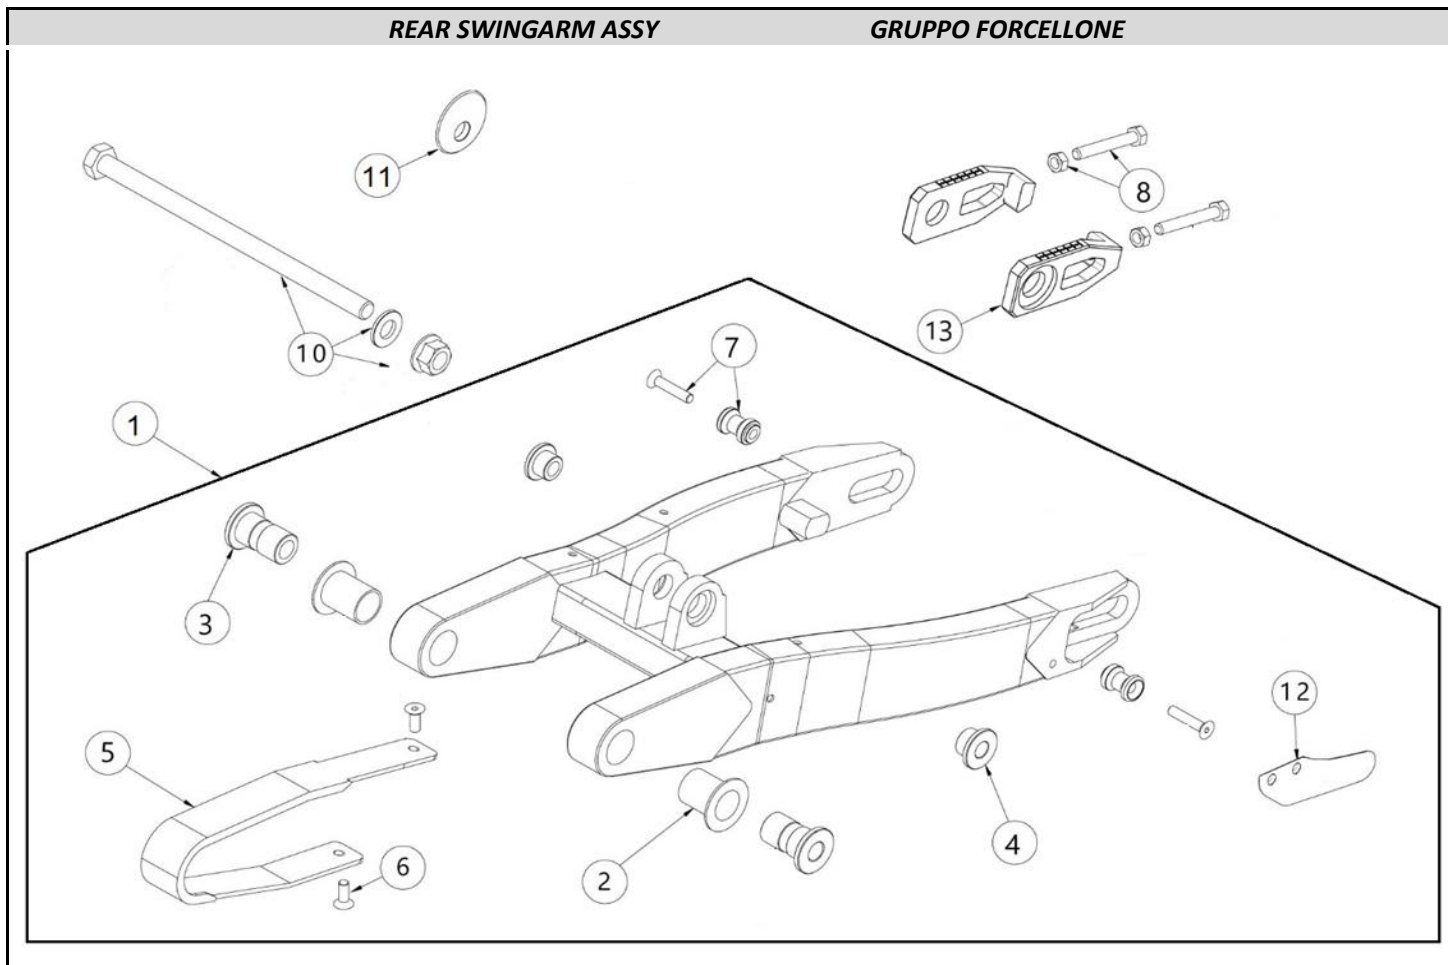

REAR SWINGARM ASSY

GRUPPO FORCELLONE

N.	Cod.	Description	Descrizione	Note
1	03.FO.0010.L	Complete swingarm	FORCELLONE GP-2 COMPL.	3
2	01.FO.0002.L	Bush PTF 20315 SL	BOCCOLA PTF 20315 SL	
3	01.FO.0005.L	Swingarm pin bush	BOCCOLA PERNO FOCELLONE	
4	01.AM.0003.L	Fixing shock absorber bush	BOCCOLA FISSAGGIO AMMORTIZZ.	
5	01.FO.0006.L	Chain guide	PATTINO SCORRICATENA	
6	01.FO.0016.L	Screw TSEI M6x16	VITE TSEI M6X16 UNI 5933	
7	01.FO.0010.L	Rear stand pin with fixing screw	NOTTOLINO FISS. CAVALLETTO	
8	01.FO.0013.L	Screw TE M6x50	VITE TE Total.filett. M6X50	
10	01.FO.0021.L	Swingarm pivot M12x220 - complete	PERNO FORCELLONE COMPLETO	
11	03.FO.0020.L	Pivot washer GP-2	RONDELLA PERNO FORCELL. Gp-2	
12	01.FO.0007.L	Chain guard	PARACATENA	
13	03.FO.0022.L	Racing Chain Tensioner (1pc)	TENDICATENA GP-2