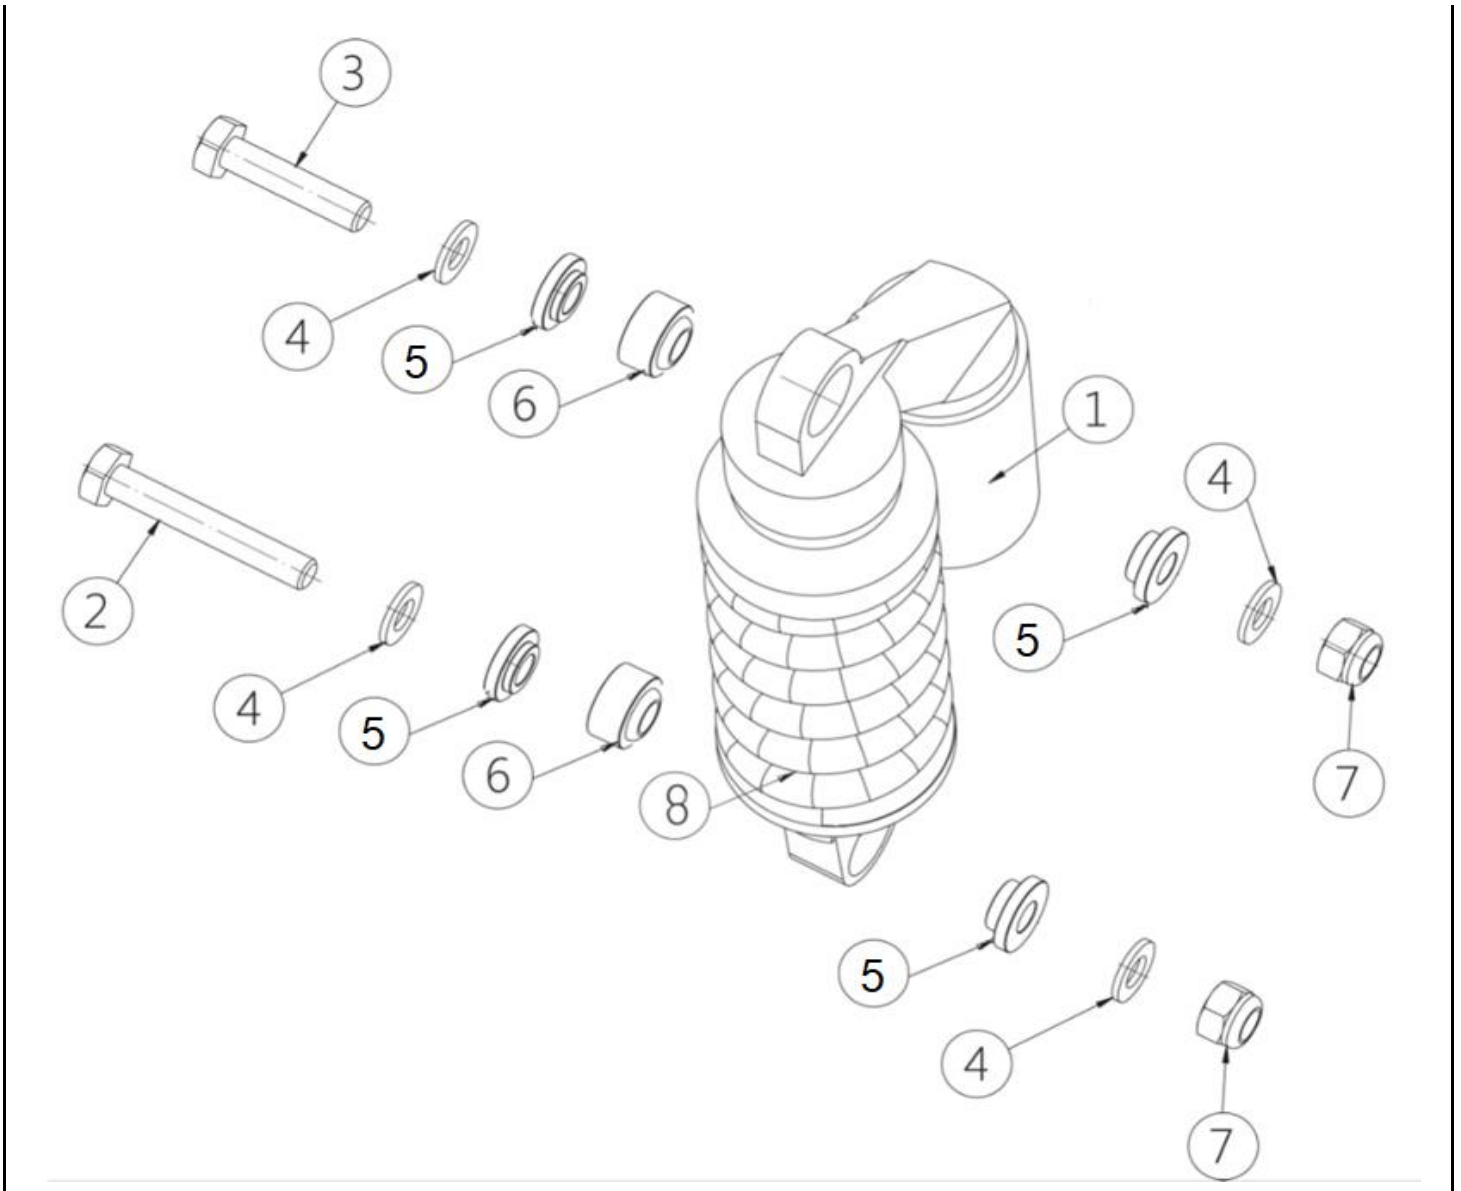

N.	Cod.	Description	Descrizione	Note
1	01.AM.0060.L	Shock absorber K160	AMMORTIZZATORE GP-0 - molla K160	3
1	01.AM.0040.L	Shock absorber K140	AMMORTIZZATORE GP-0 - molla K140	3
2	01.AM.0004.L	Screw TE M10x60	VITE TE M10X60 UNI 5737	
3	01.AM.0007.L	Screw TE M10x45	VITE TE M10X45 UNI 5737	
4	01.AM.0006.L	Washer M10	RONDELLA PIANA M10 D.10,5X20X2	
5	01.AM.0015.L	Uniball bush	BOCCOLA SNODO SFERICO CON OR	
6	01.AM.0011.L	PTFE Uniball	SNODO SFERICO ACCIAIO	
7	01.AM.0005.L	Nut M10	DADO AUTOBLOC M10 UNI 7473	
8	01.AM.0016.L	Spring, OHVALE K140	MOLLA AMM. OHVALE K140	
8	01.AM.0017.L	Spring, OHVALE K160	MOLLA AMM. OHVALE K160