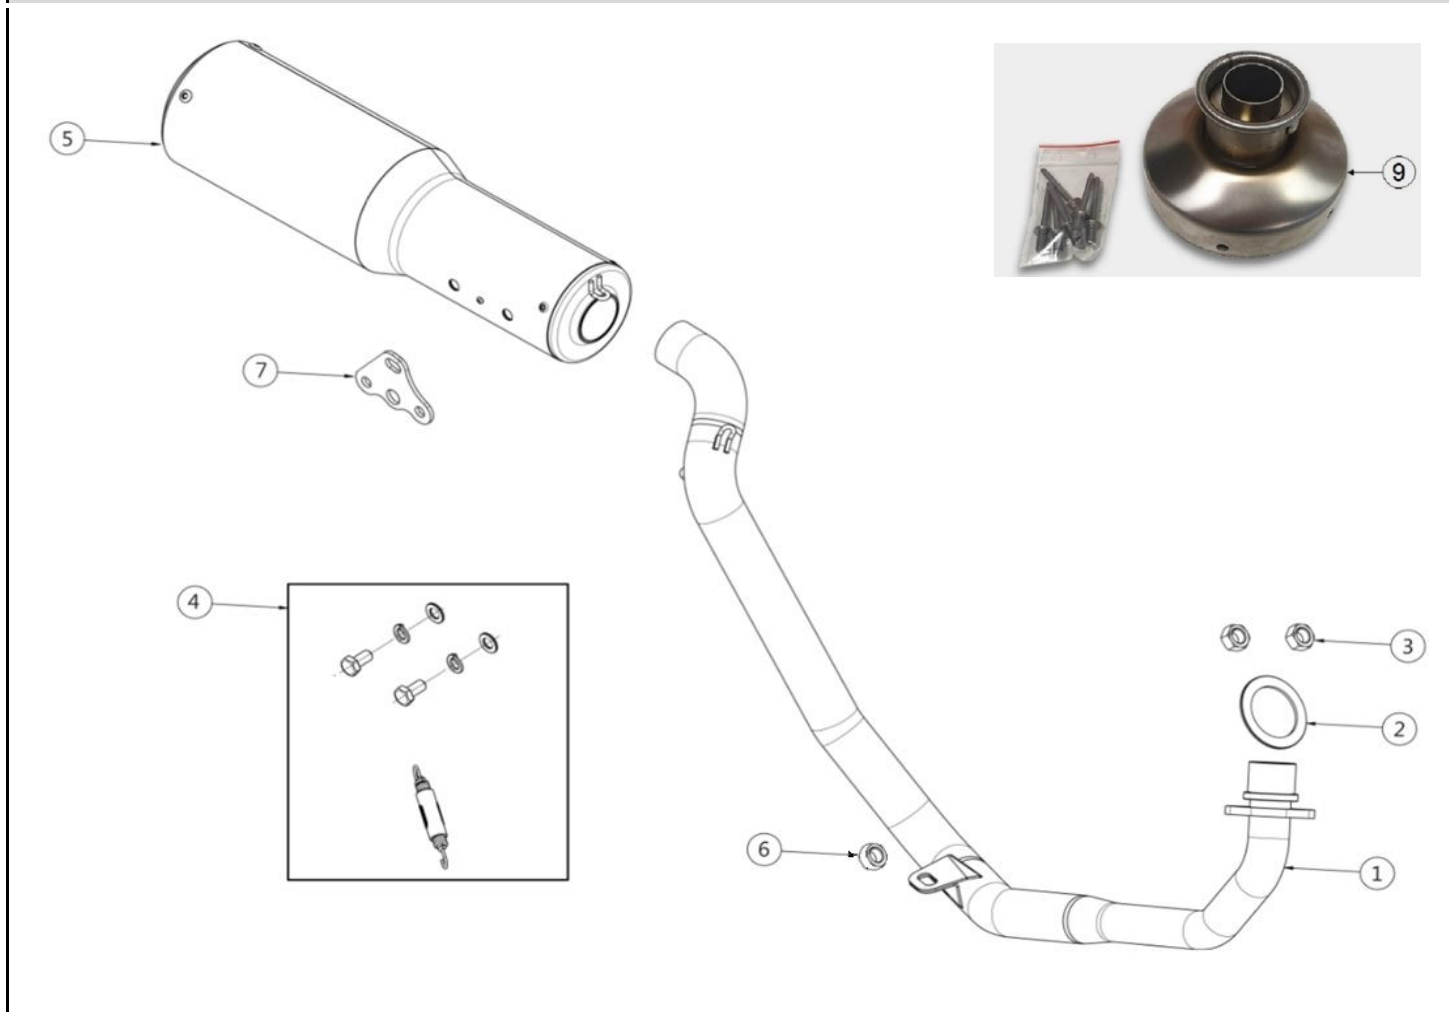

EXHAUST SYSTEM

IMPIANTO SCARICO

N.	Cod.	Description	Descrizione	Note
1	01.SC.0002.L	Outlet pipe INOX	COLLETORE INOX	
2	01.SC.0011.L	Flange nut M6	DADO FLANGIATO M6 DIN 6923	
3	01.SC.0015.L	Copper washer D.26x32x1.5	RONDELLA RAME D26X32X1,5	
4	01.SC.0003.L	Kit exhaust fixing	KIT MONTAGGIO SCARICO	
5	01.SC.0046.L	Silencer 190/212	SILENZIATORE ARROW DBK DAYTONA	
6	03.SC.0005.L	Mounting spacer, exhaust	DISTANZIALE SCARICO GP-2 190	
7	03.SC.0020.L	GP-2 silencer mounting Bracket	STAFFA FISS SCARICO GP-2 190	
9	01.SC.0048.L	Bottom+DbKiller - 190	KIT AGG.FONDELLO+DBKILLER DAYT	
	01.SC.0047.L	DBKILLER 190	DBKILLER DAYTONA - 11006OH	
	01.SC.0025.L	Overhaul silencer Kit - 190	KIT REVISIONE SILENZ. DAYTONA