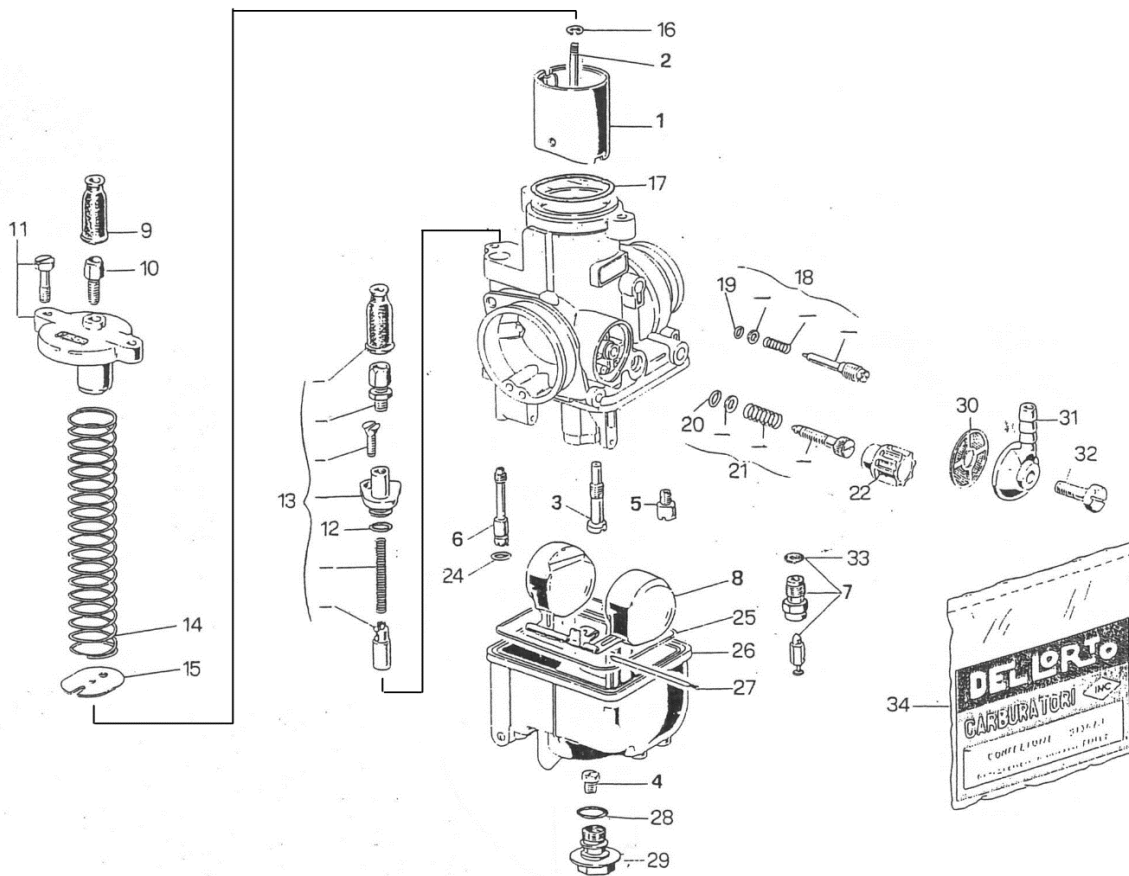

N.	Cod.	Description	Descrizione	Note
1	01.AS.0311.L	SLIDE 50	VALVOLA GAS 50	
2	01.AS.0304.L	CONICAL NEEDLE X 71 4^	SPILLO CONICO X 71 4^	
3	01.AS.0305.L	ATOMISER T 262	POLVERIZZATORE T 262	
4	01.AS.0314.L	MAX JET 120	GETTO MAX 120	
4	01.AS.0303.L	MAX JET 122	GETTO MAX 122	
4	01.AS.0301.L	MAX JET 125	GETTO MAX 125	
5	01.AS.0329.L	MINIMUM JET 50	GETTO MINIMO 50	
6	01.AS.0316.L	STARTER JET 55	GETTO AVVIAMENTO 55	
7	01.AS.0293.L	NEEDLE VALVE 250	VALVOLA SPILLO 250	
8	01.AS.0320.L	FLOAT 2 gr. 6.5	GALLEGGIANTE 2 gr. 6.5	
9	01.AS.0317.L	CARBURETOR CAP	CAPPUCCIO cavo gas	
10	01.AS.0318.L	CABLE ADJUSTER	VITE tendifilo	
11	01.AS.0319.L	TOP PLATE	KIT coperchio	
13	01.AS.0296.L	WIRE STARTING DEVICE	KIT starter a filo	
14	01.AS.0327.L	SLIDE SPRING	MOLLA valvola gas DellOrto	
15	01.AS.0328.L	NEEDLE PLATE	PIASTRINA	
16	01.AS.0321.L	NEEDLE FASTENER	FERMAGLIO spillo conico	
18	01.AS.0290.L	IDLE MIXTURE SCREW KIT	KIT vite reg. miscela minimo	
21	01.AS.0291.L	THROTTLE STOP SCREW KIT	KIT vite reg. valvola gas	
22	01.AS.0322.L	THROTTLE STOP SCREW COVER	POMOLO (optional)	
26	01.AS.0288.L	FLOAT CHAMBER	VASCHETTA	
27	01.AS.0323.L	STUD	PERNO galleggiante	
29	01.AS.0324.L	PLUG	TAPPO vaschetta	
30	01.AS.0295.L	FUEL FILTER	FILTRO benzina	
31	01.AS.0302.L	FUEL BANJO	PIPETTA	
32	01.AS.0325.L	BANJO SCREW	VITE pipetta	
34	01.AS.0326.L	GASKET KIT PHBH (12,17,19,20,24,25,28,33)	KIT guarnizioni PHBH (12,17,19,20,24,25,28,33)