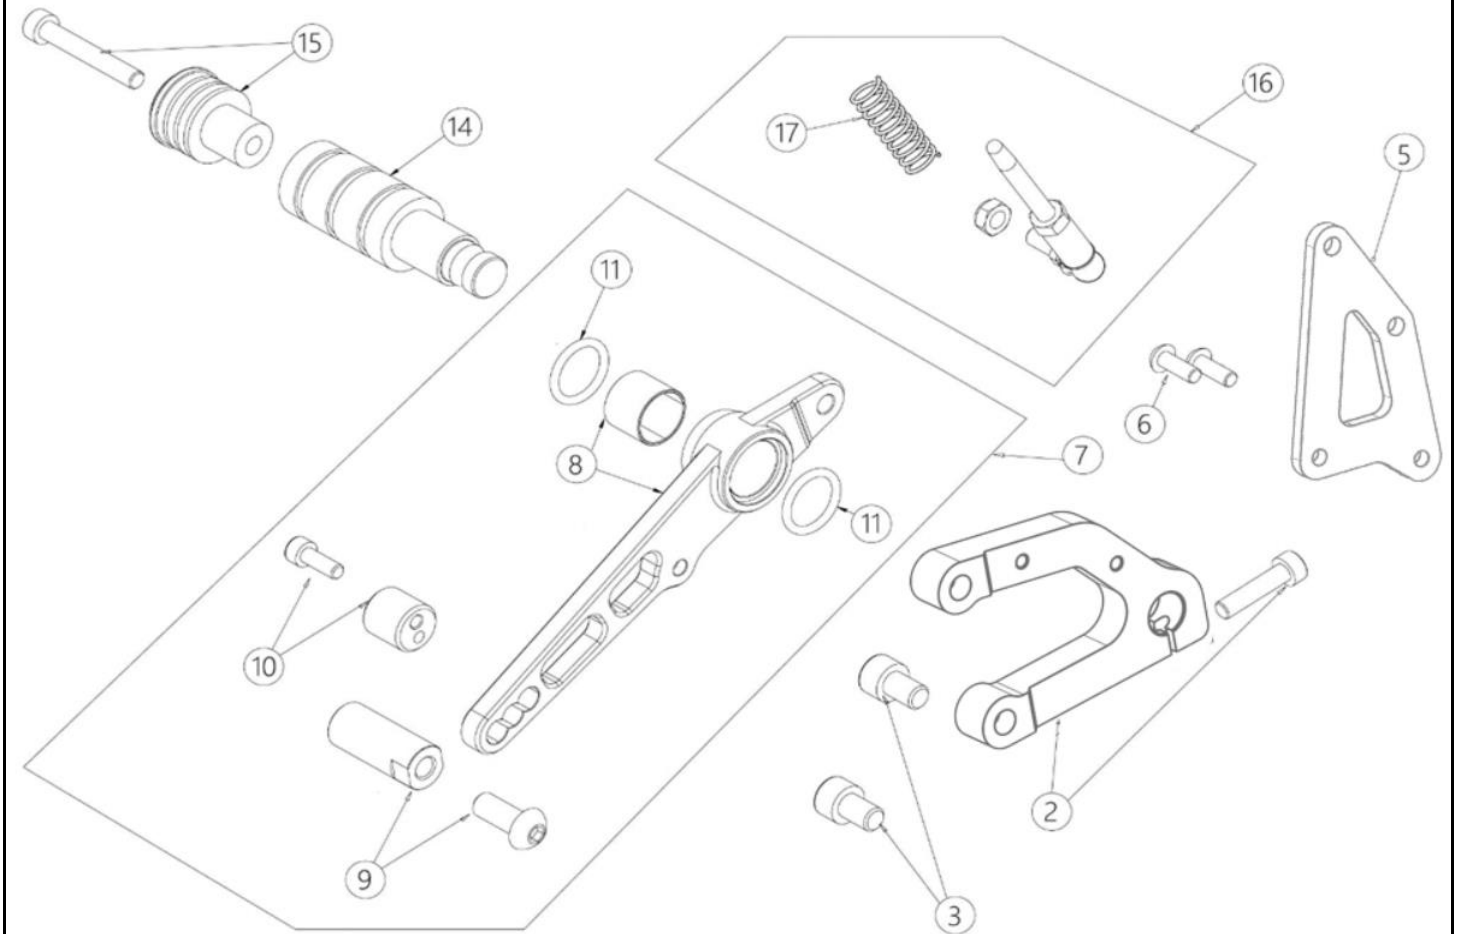

RIGHT FOOTREST ASSY

GRUPPO PEDANA DESTRA

N.	Cod.	Description	Descrizione	Note
2	03.PE.0004.L	RIGHT footrest support	SUPPORTO PEDANA DX - GP-2	
3	03.IF.0028.L	Screw TCEI M8x14	VITE TCEI M8x14	
5	03.PE.0008.L	Rear brake master cylinder support	SUPPORTO POMPA FR.POST GP-2	
6	01.AE.0016.L	Screw TBEI M5x16	VITE TCEI M5X16 UNI 5931	
7	01.PE.0027.L	Rear brake lever assy	LEVA FRENO POST COMPLETA	
8	01.PE.0011.L	Rear brake lever	LEVA FRENO POST DESTRA	
9	01.PE.0003.L	Pins brake / shift lever	PIOLINO LEVA CAMBIO FRENO	
10	01.PE.0015.L	Rear brake lever register	REGISTRO LEVA FRENO	
11	01.PE.0021.L	OR 3068 (2.62x17.12)	OR 3068	
14	01.PE.0002.L	Footrest	PEDANA	
15	01.PE.0006.L	Nylon bumper with fixing screw	TAMPONE PEDANA NYLON	
16	03.IF.0030.L	Kit rear brake actuator with spring	MOLLA+PUNTAL+ROTUL GP-2	
17	01.IF.0013.L	Brake lever return spring	MOLLA RITORNO LEVA FRENO