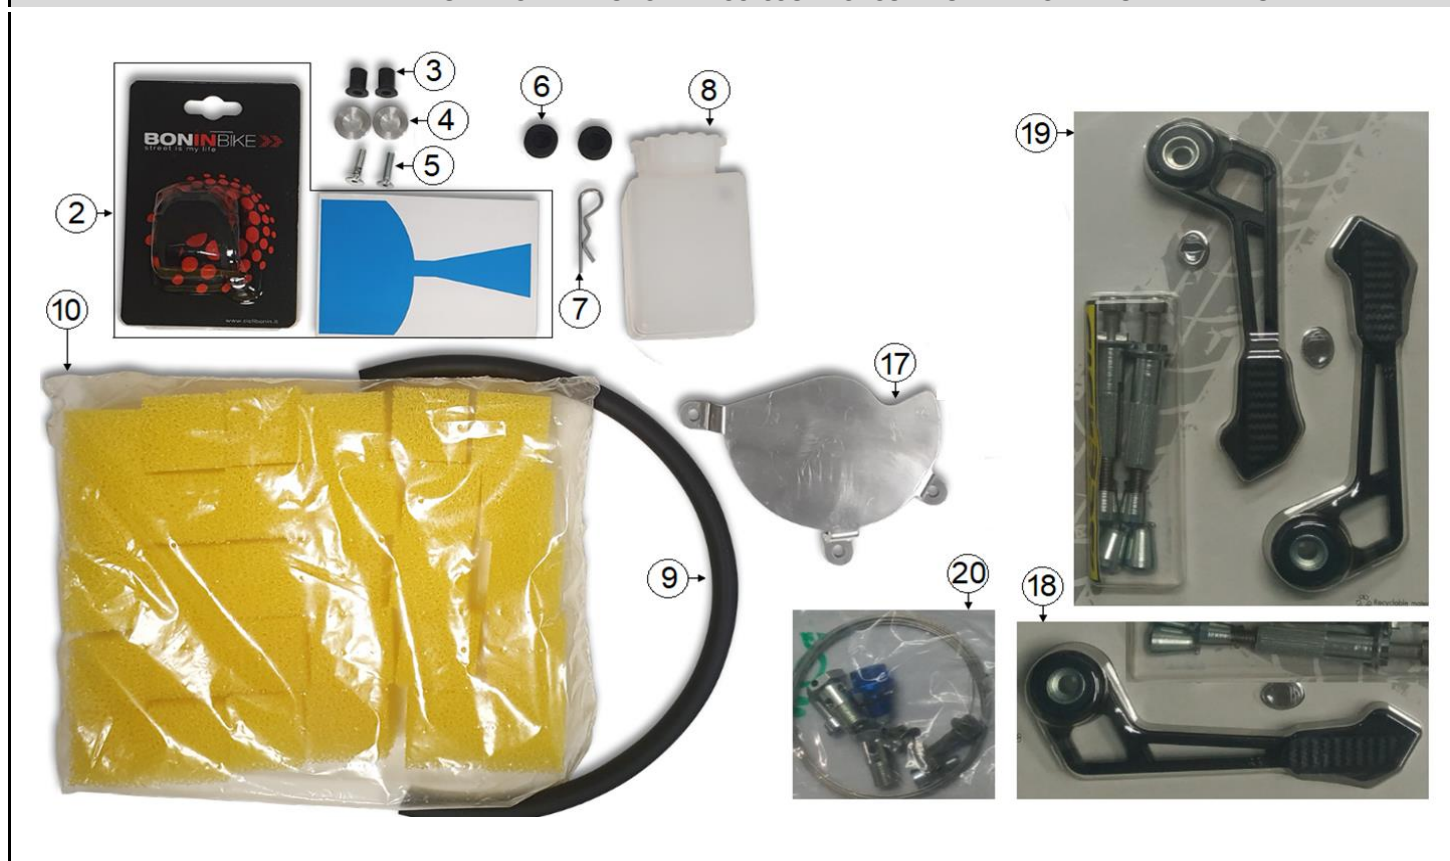

NATIONAL CHAMPIONSHIP ACCESSORIES COMPONENTI CAMPIONATI NAZIONALI

Pag.	N.	Cod.	Description	Descrizione	Note
8		01.OT.0323.L	Complete RTGS 190 (parts 3-4-5-6-7-10-17)	KIT RTGS 190 Daytona	
8	2	01.OT.0421.L	RTGS rear tail light	FANALINO POST RTGS	
8	3	01.OT.0423.L	Rubber threaded insert M5	INSERTO GOMMA FILETTATO M5	
8	4	01.OT.0422.L	Tail light fixing bush	BOCCOLA FISSAGGIO FANAL. RTGS	
8	5	01.OT.0424.L	Screw TSEI M5x16	VITE TSEI M5X20 UNI 5933	
8	6	01.OT.0341.L	Lower fairing cap	TAPPO VASCA INF	
8	7	01.OT.0340.L	Oil cap plug	COPPIGLIA FERMO TAPPO OLIO	
8	8	01.OT.0336.L	Reservoir tank 250ml - RTGS	SERBATOIO RECUP. 250ml - RTGS	
8	9	01.MO.0018.L	Breathe tube	TUBO D.9X14	
8	10	01.OT.0337.L	Tank sponge kit	SPUGNA SERB - SACCHET. GP-0	
8	12	01.OT.0338.L	Screw TCEI M6X45 -160 4S	VITE TCEI M6X45 UNI 5931	
8	11	01.OT.0339.L	Screw TCEI M6X55 -160 4S	VITE TCEI M6X55 UNI 5931	
8	16	01.OT.0334.L	Clutch protection - CIV 190 Daytona	PROTEZ. FRIZ. CIV 190	
8	18	01.OT.0350.L	Kit lever guard RIGHT - Acerbis	PARALEVA DX ACERBIS	
8	20	01.OT.0326.L	Holed screws kit 190 Daytona	KIT LEGATURE 190 Daytona