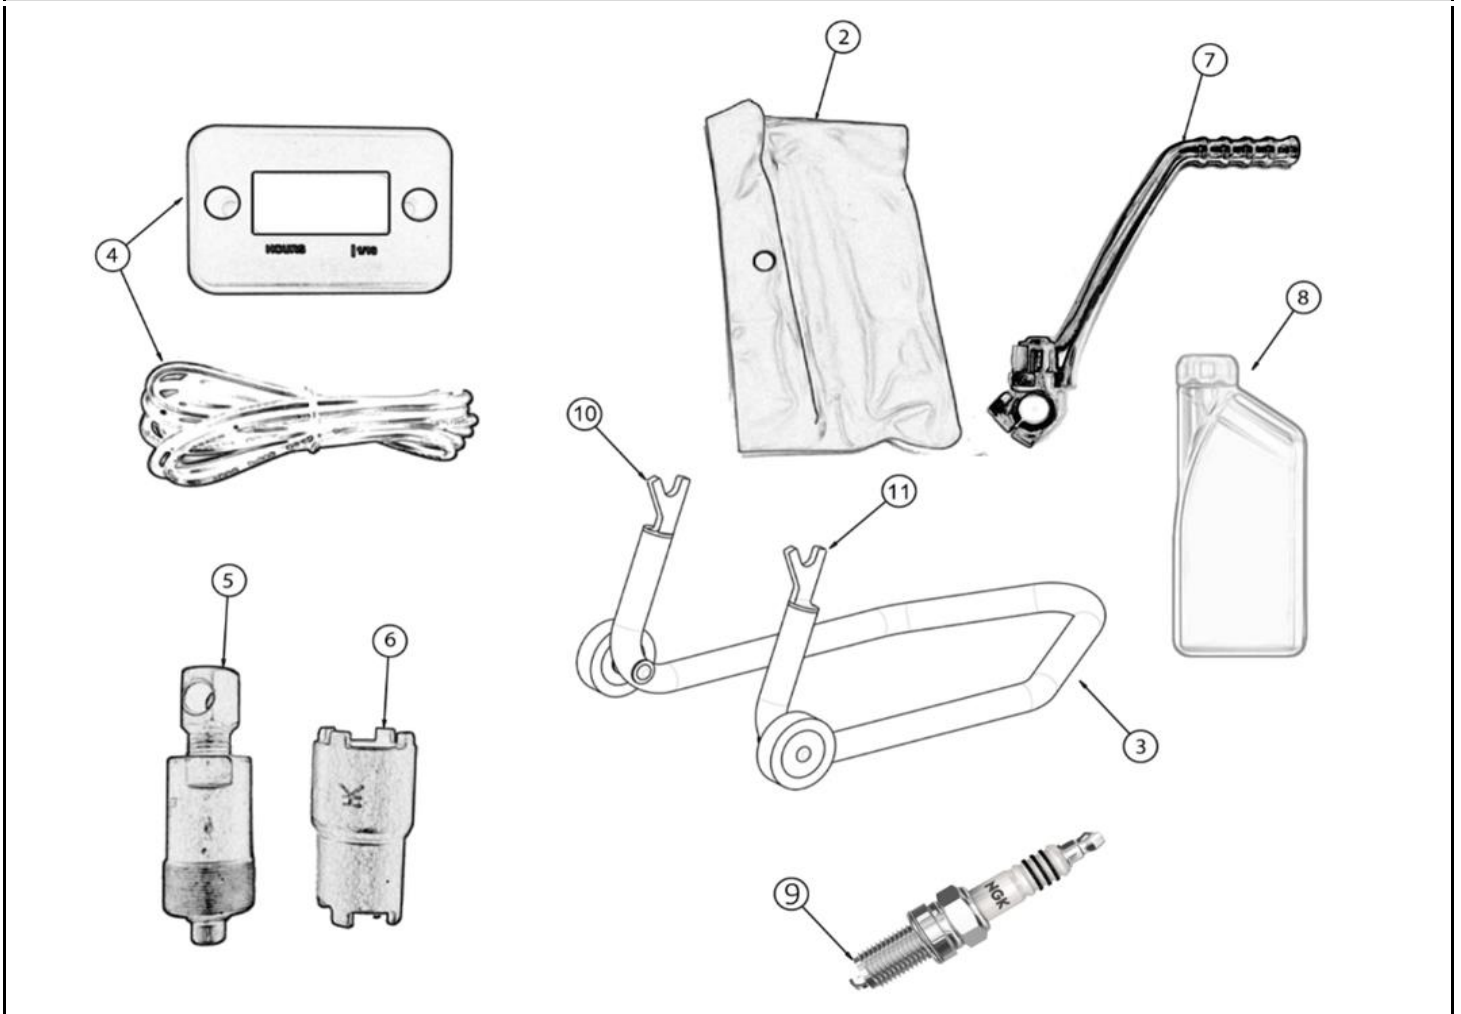

OTHER PARTS

ALTRE PARTI

N.	Cod.	Description	Descrizione	Note
2	01.CE.0006.L	Tools trousse - 190	TROUSSE ATTREZZI GP-0 DAYTONA	
3	03.OT.0007.L	Rear stand	CAVALLETTO POSTERIORE	
4	01.MO.0107.L	Hour meter	CONTAORE	
5	01.OT.0404.L	Flywheel puller	ESTRATTORE VOLANO	
6	01.OT.0405.L	Tool for clutch ring nut	CHIAVE GHIERA FRIZIONE	
7	01.MO.0110.L	Kick start lever HQ 16mm	LEVA KICK HQ D.16 (160 e 190)	
8	01.MO.0021.L	10W40 Motor oil (price per liter)	OLIO MOTORE 10w40	
9	01.MO.0101.L	Spark plug NGK ER9EH	CANDELA NGK ER9EH	
9	01.MO.0111.L	Spark plug NGK ER9EHIX IRIDIUM	CANDELA NGK ER9EHIX IRIDIUM	
10	01.CV.0010.L	RH Stand Fork	FORCHETTA CAVALL. RICAMBIO DX	
11	01.CV.0011.L	LH Stand Fork	FORCHETTA CAVALL. RICAMBIO SX