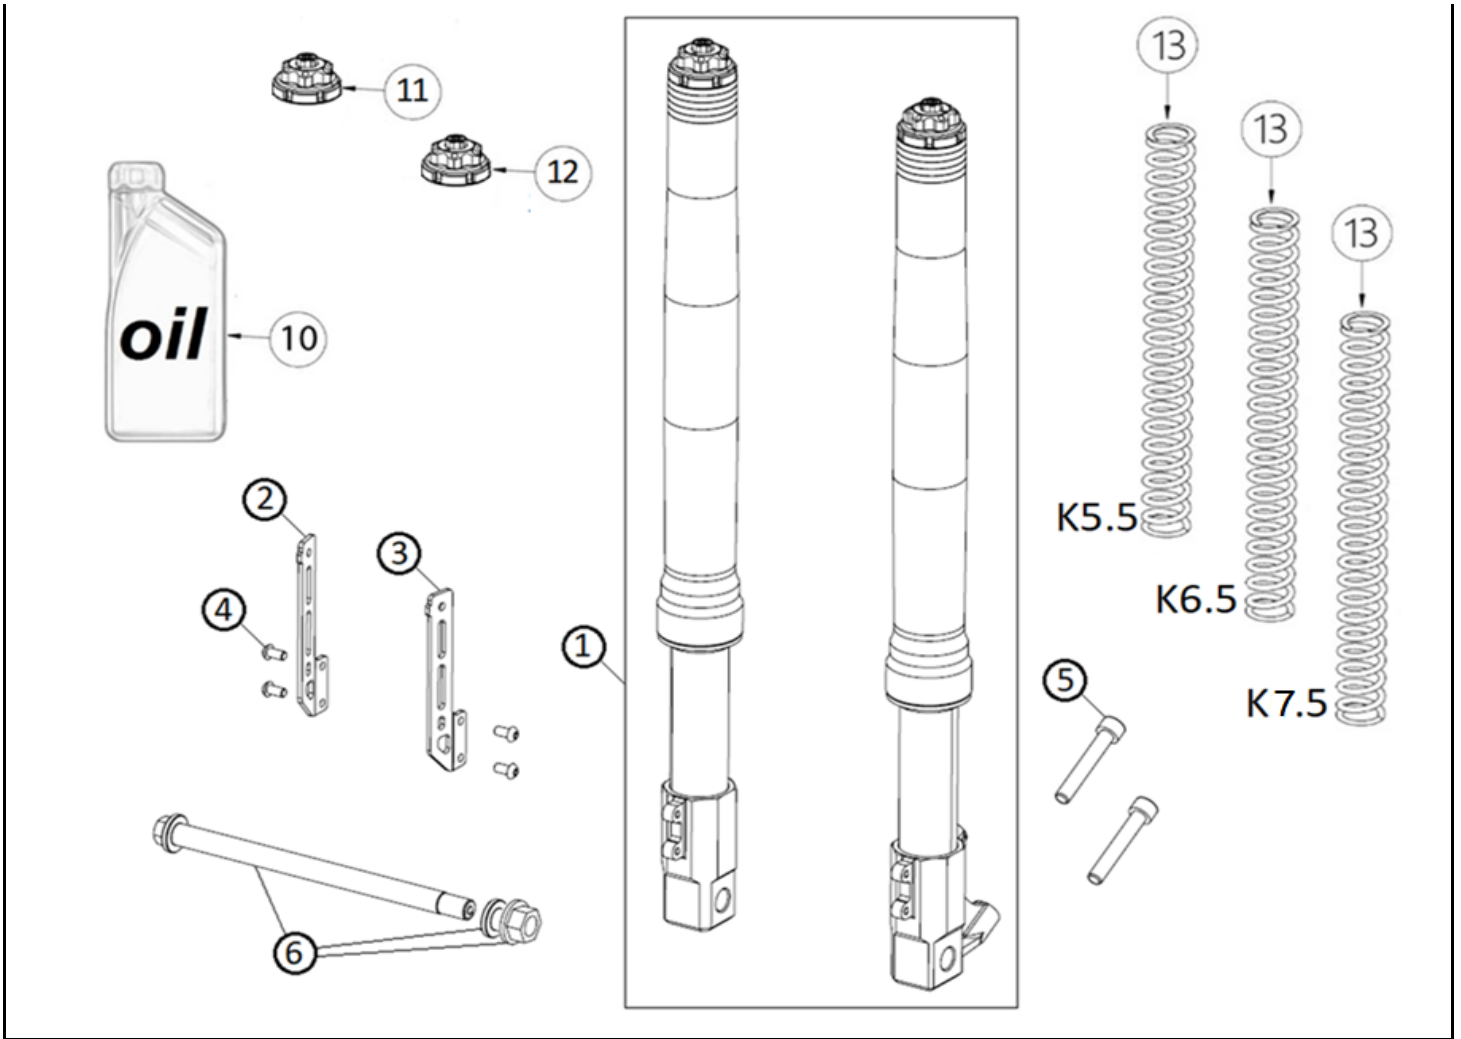

FRONT FORK - D.38mm

FORCELLA ANT - D.38mm

N.	Cod.	Description	Descrizione	Note
1	03.FA.0101.L	Compl. Ohvale D.38 FORK	FORC. COMPL. Ohvale D.38	3
2	03.OE.0007.L	RH Front fender support	SUPPORTO PARAF. DX GP-2	
3	03.OE.0008.L	LH Front fender support	SUPPORTO PARAF. SX GP-2	
4	01.FA.0013.L	Screw TCEI M5x14	VITE TBEI M5X14 UNI 7380	
5	02.FA.0015.L	Screw TCEI M10x60	VITE PINZA FRENO TCEI M10X60	
6	03.RA.0010.L	Front wheel pivot	PERNO RUOTA GP-2	
6A	01.AM.0009.L	Nut - front wheel pivot	DADO AUTOBLOC BASSO M14X1,5	
10	03.FA.0110.L	Fork oil MUPO (500 ml)	OLIO FORK MUPO (500ml)	
11	03.FA.0108.L	RH Mupo fork cap	TAPPO FORK MUPO DX	
12	03.FA.0109.L	LH Mupo fork cap	TAPPO FORK MUPO SX	
13	03.FA.0105.L	Fork Spring MUPO K5.5	MOLLA FORK MUPO K5.5	
13	03.FA.0106.L	Fork Spring MUPO K6.5	MOLLA FORK MUPO K6.5	
13	03.FA.0107.L	Fork Spring MUPO K7.5	MOLLA FORK MUPO K7.5