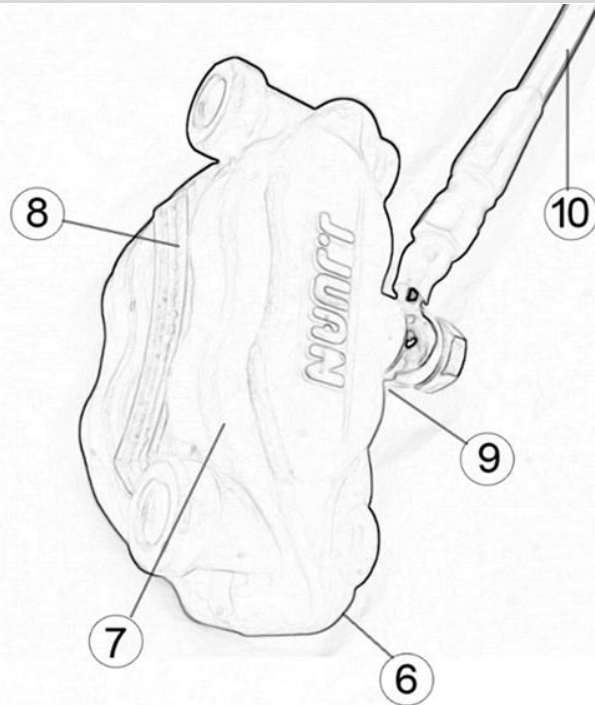

FRONT BRAKE SYSTEM

IMPIANTO FRENO ANTERIORE

N.	Cod.	Description	Descrizione	Note
1	03.IF.0006.L	FRONT MASTER CYLINDER (Ø11)	POMPA FRENO ANTERIORE 11	
2	03.IF.0050.L	PISTON KIT (Ø11)	KIT PISTONE D.11 POMPA ANT	
3	03.IF.0051.L	FRONT MC LEVER KIT	LEVA FRENO ANT DX GP-2	
4	03.IF.0052.L	FRONT MC CLAMP KIT	KIT COLLARINO GP-2	
2	03.IF.0071.L	PISTON KIT (Ø11) from 2022	KIT PISTONE D.11 POMPA ANT dal 2022	
3	03.IF.0072.L	FRONT MC LEVER KIT from 2022	LEVA FRENO ANT DX GP-2 dal 2022	
4	03.IF.0073.L	FRONT MC CLAMP KIT from 2022	KIT COLLARINO GP-2 dal 2022	
5	03.IF.0074.L	FRONT MC RESERV.CAP KIT from 2022	KIT SERBATOIO GP-2 dal 2022	
6	03.IF.0002.L	FRONT RADIAL CALIPER GP-2	PINZA FRENO ANTER. GP-2	
7	03.IF.0053.L	PISTON KIT	KIT PISTONI PINZA ANT GP-2	
8	03.IF.0054.L	SBS FRONT BRAKE PADS	KIT PASTIGLIE FRENO SBS GP-2	
9	03.IF.0055.L	BLEEDER KIT - FRONT	KIT SFIATO SPURGO ANT GP-2	
10	03.IF.0004.L	FRONT BRAKE HOSE MY2021	TUBO FRENO ANT GP-2 MY2021	
10	03.IF.0007.L	FRONT BRAKE HOSE from 2022	TUBO FRENO ANT GP-2 dal 2022	
11	03.IF.0005.L	COMPL.FRONT BRAKE SYSTEM from 22	IMPIANTO FRENO ANT COMPL da '22	3
	03.IF.0075.L	Tube screw	VITE ATTACCO TUBO	
	03.IF.0076.L	Copper washer	RONDELLA RAME ATT.TUBO	
	03.IF.0077.L	THERMAL PLATE PADS SET (2pc)	KIT PIASTRINA ISOLANTE PAST. (2pz)	
	03.IF.0099.L	RACING BRAKE FLUID MOTUL (500ml)	OLIO FRENI RACING MOTUL (500ml)