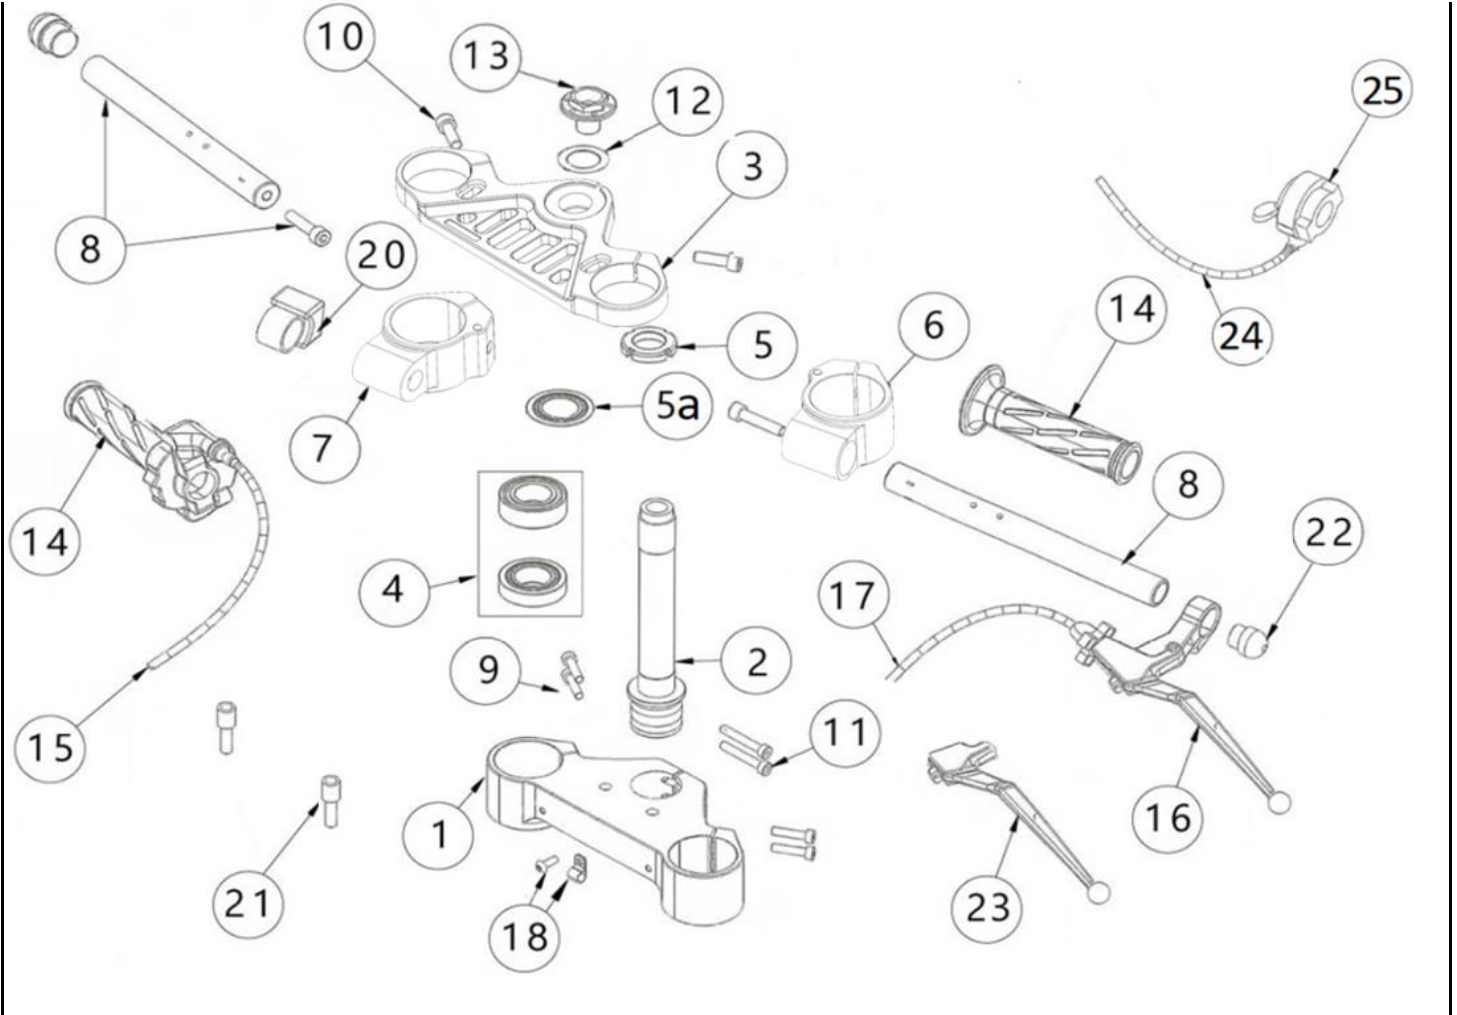

STEERING ASSY

GRUPPO STERZO

N.	Cod.	Description	Descrizione	Note
1	03.ST.0001.L	Fork lower plate	PIASTRA INFERIORE STERZO GP-2	
2	03.ST.0003.L	Steering pivot	PERNO STERZO GP-2	
3	03.ST.0002.L	Fork upper plate	PIASTRA SUP. STERZO GP-2	
4	01.ST.0010.L	Kit steering bearings my21	KIT CUSCINETTI STERZO my21	
5	03.ST.0004.L	Ring nut, fixing	GHIERA FISSAGGIO PERNO GP-2	
5a	01.ST.0102.L	Steering seal	PARAPOLVERE STERZO EVO	
6	03.MA.0003.G	LEFT half-handlebar collar	BRACCIALE SEMIM. SX - GP-2	
7	03.MA.0002.G	RIGHT half-handlebar collar	BRACCIALE SEMIM. DX - GP-2	
8	03.ST.0006.L	Half-handlebar	SEMIMANUBRIO GP-2	
9	01.FA.0008.L	Screw TCEI M6x25	VITE TCEI M6X25 UNI 5931	
10	01.RA.0015.L	Screw TCEI M8x25	VITE TCEI M8X25 UNI 5931	
11	01.FA.0007.L	Screw TCEI M6x40	VITE TCEI M6X40 UNI 5931	
12	01.ST.0009.L	Washer D. 16x30x0.5	RONDELLA D.16X30X0,5	
13	01.ST.0007.L	Fixing screw steering plates	VITE FISSAGGIO PIASTRE STERZO	
14	01.MA.0004.L	Throttle control with handgrips	COMANDO GAS COMPLETO	
15	03.MA.0016.L	Throttle wire (Keihin carb)	CAVO GAS GP-2 (Keihin carb)	
15	01.MA.0014.L	Throttle wire (Dell'orto carb)	CAVO GAS GP-2 (Dell'Orto carb)	
16	03.MA.0023.L	Clutch control GP-2	COMANDO FRIZIONE GP-2	
17	01.MA.0031.L	Clutch wire - GP-2	CAVO FRIZIONE 160/190	
18	01.FA.0014.L	Wire fix with fixing screw	FERMACAVO