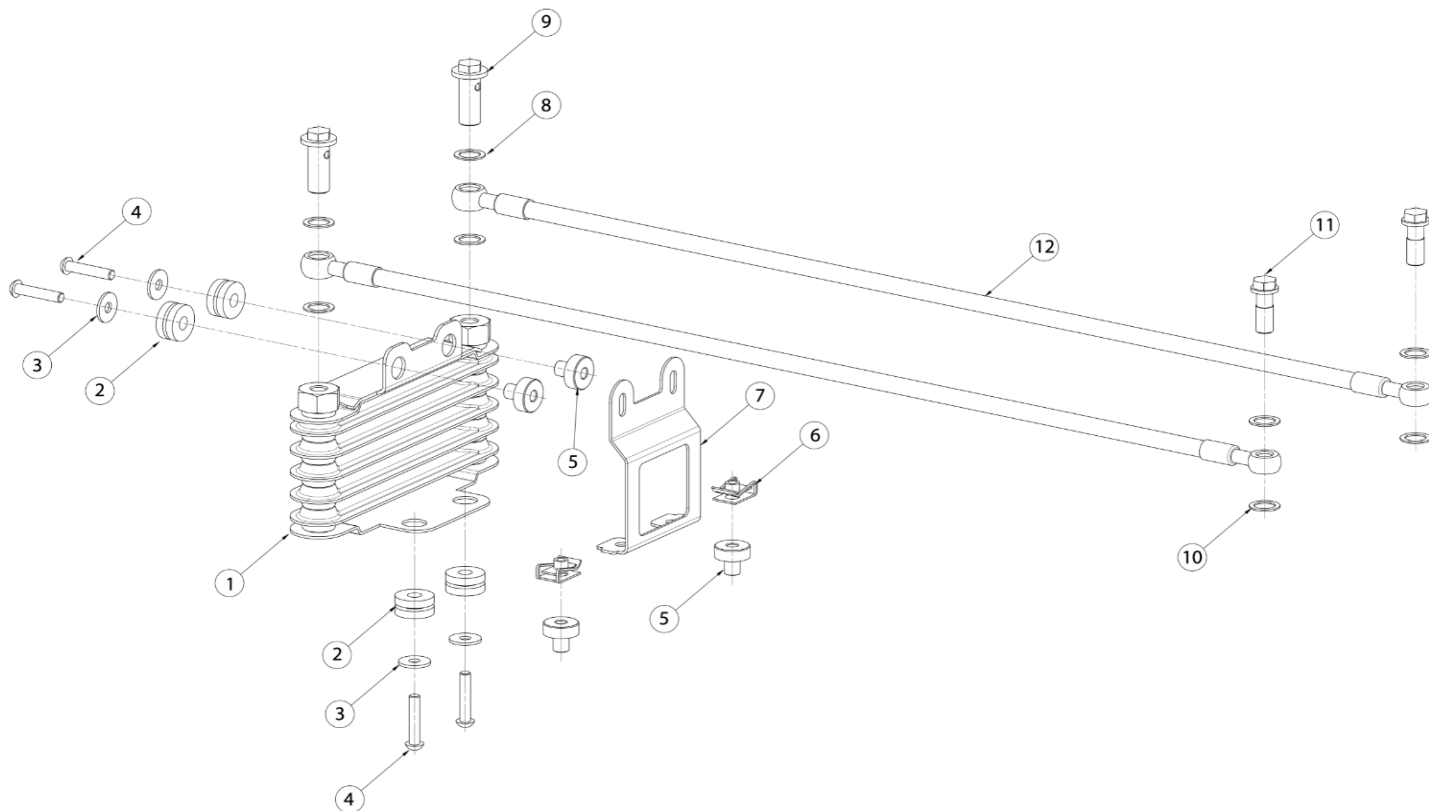

OIL COOLING SYSTEM

GRUPPO RADIATORE OLIO

N.	Cod.	Description	Descrizione	Note
1	01.OT.0115.L	Oil radiator	RADIATORE OLIO ZS	
2	01.OT.0116.L	Radiator anti-vibration	ANTIVIBRANTE RADIATORE	
3	01.SC.0017.L	Large washer M6	RONDELLA M6 FASCIA LARGA	
4	01.OT.0108.L	Screw TBEI M6x30	VITE TBEI M6X30 UNI 7380	
5	01.OT.0103.L	Radiator spacer	DISTANZIALE RADIATORE OLIO	
6	01.SC.0012.L	Clip M6	CLIPS M6 EUROFIX FX 70310	
7	01.OT.0102.L	Oil radiator support	SUPPORTO RADIATORE	
8	01.OT.0106.L	Copper washer 12x18x1.5	RONDELLA RAME 12x18x1.5mm	
9	01.OT.0107.L	Drilled screw M12x1.25	VITE FORATA M12X1,25	
12	01.OT.0111.L	Radiator tube 190 Daytona	TUBO RADIATORE 190 e 110 4S