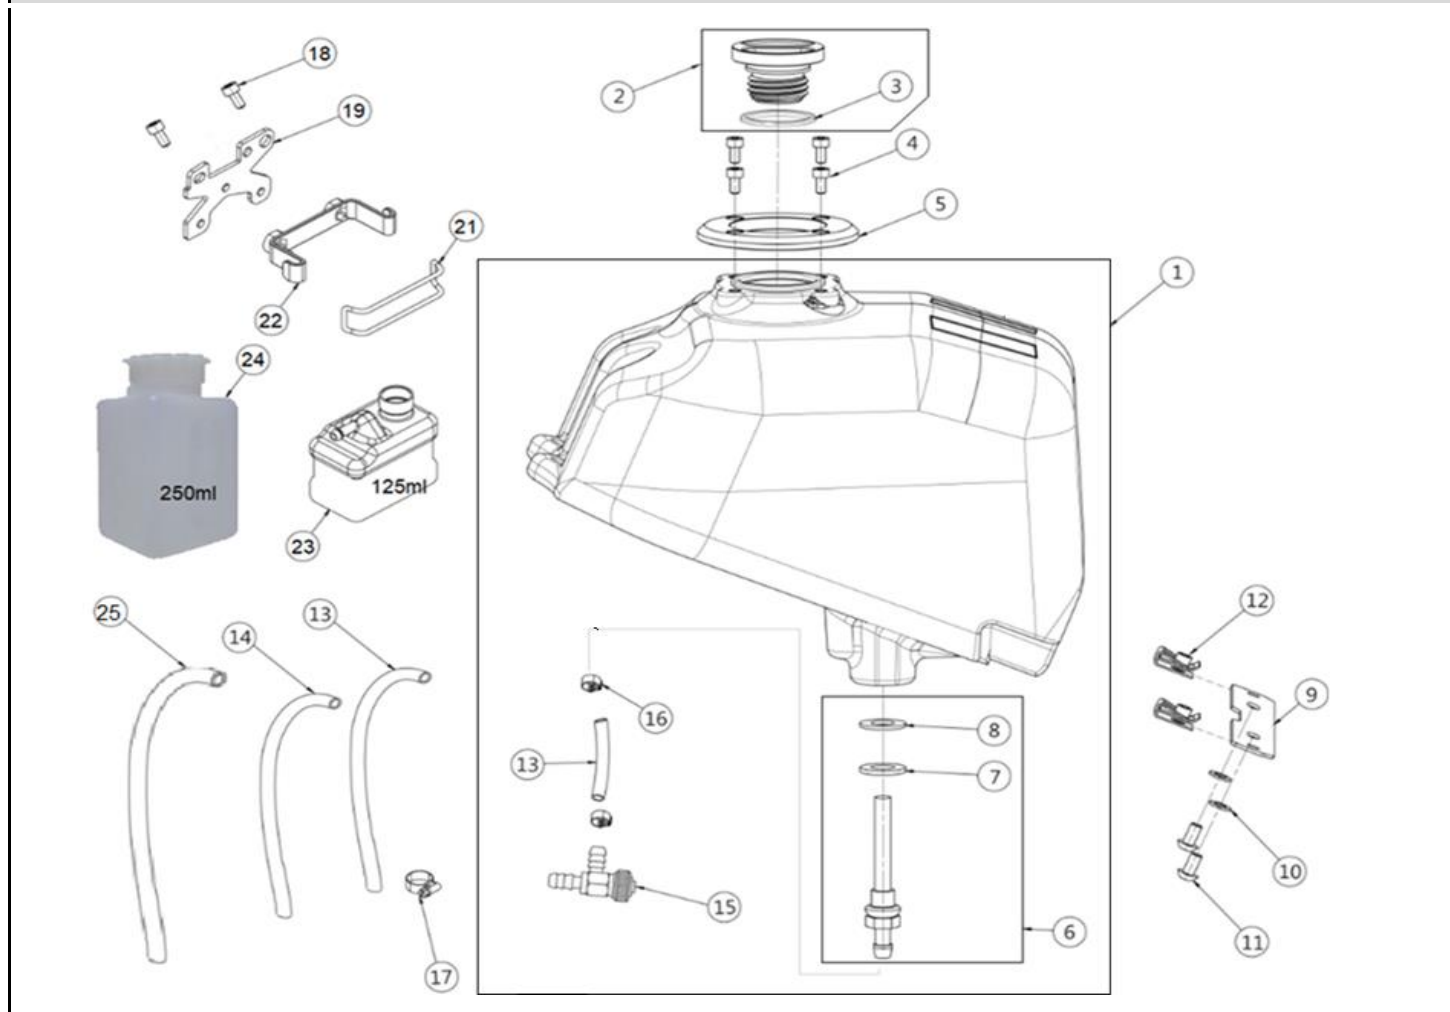

N.	Cod.	Description	Descrizione	Note
1	01.SE.0201.L	Plastic fuel tank	SERBATOIO PLASTICA	
2	01.SE.0204.L	Fuel tank cap	TAPPO SERBATOIO PLASTICA	
3	01.SE.0207.L	Fuel tank cap O-Ring VITON 4106 (26.58	OR VITON 4106 (26,58x3,53)	
4	01.SE.0208.L	Screw TCEI M4x8 INOX	VITE TCEI M4X8 UNI 5931	
5	01.SE.0007.L	Fuel tank ring nut	GHIERA ESTERNA FISSAGGIO SERB	
6	01.SE.0203.L	Vertical link M10x1 (with filter)	RACCORDO VERT M10x1 con filtro	
7	01.AM.0006.L	Washer M10 D.10.5x20x2	RONDELLA PIANA M10 D.10,5X20X2	
8	01.SE.0209.L	Fuel tank gasket VITON 10x20x1.5	GUARNIZ VITON SERBAT 10x20x1,5	
9	01.SE.0202.L	Fuel tank support	TRAVERSINO SUPP SERBATOIO PL.	
10	01.AS.0013.L	Washer M5	RONDELLA PIANA M5 D.5,3x10x1	
11	01.AS.0012.L	Screw TBEI M5x10	VITE TBEI M5X10 UNI 7380	
12	01.SE.0013.L	Clips M5 (EUROFIX FX70304)	CLIPS M5 (EUROFIX FX 70304)	
13	01.SE.0014.L	Fuel tube D.6x11 (1 metro)	TUBO BENZINA 6X11 NERO	
14	01.SE.0015.L	Fuel tube D.4x8 (1 metro)	TUBO SFIATO 4X8 NERO	
15	01.SE.0011.L	Fuel tap	RUBINETTO SERBATOIO OMG - 8mm	
16	01.SE.0034.L	Band Clic	FASCETTA STRINGITUBO A CLIC	
17	01.SE.0030.L	Tighten tube band	FASCETTA STRINGITUBO A VITE	
18	01.SE.0025.L	Screw TCEI M6x12 rib UNI 7984	VITE TCEI RIB. M6X12 UNI 7984	
19	01.AS.0011.L	Recovery tank bracket	STAFFA FISS SERBAT RECUPERO	
21	01.SE.0036.L	Recovery tanks rubber band	OR 161 VITON - FISS.SERB.RECUP	
22	01.SE.0022.L	Recovery tank plastic support	SUPPORTO SERBATOIO RECUPERO	
23	01.SE.0021.L	Reservoir tank 125ml	SERBATOIO RECUPERO - 125ml	
24	01.OT.0336.L	Reservoir tank 250ml - RTGS	SERBATOIO RECUP. 250ml - RTGS	
25	01.MO.0018.L	Breathe tube	TUBO D.9X14