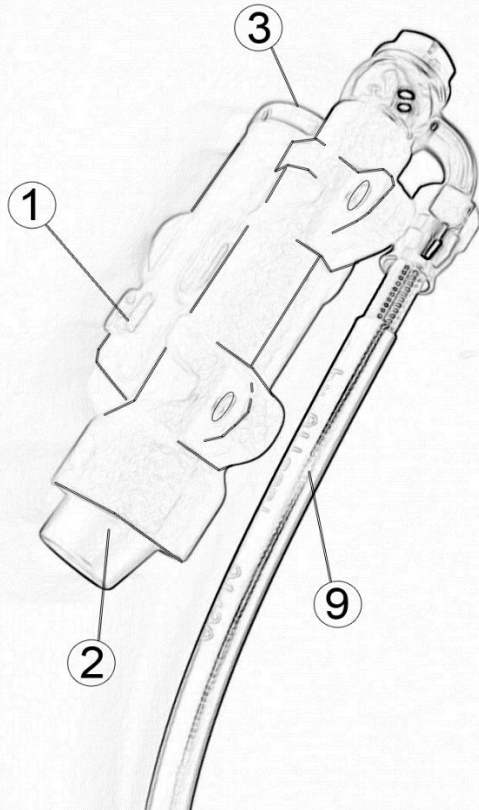

REAR BRAKE SYSTEM

IMPIANTO FRENO POST

N.	Cod.	Description	Descrizione	Note
1	03.IF.0011.L	REAR MASTER CYLINDER (Ø9,5)	POMPA FRENO POST GP-2	
2	03.IF.0060.L	KIT PISTON (Ø9,5)	KIT PISTONI POMPA POST GP-2	
3	03.IF.0061.L	CAP KIT	KIT SERBATOIO POMPA POST GP-2	
4	03.IF.0012.L	REAR CALIPER GP-2	PINZA FRENO POST GP-2	
5	03.IF.0062.L	KIT PISTON	KIT PISTONI PINZA POST GP-2	
6	03.IF.0064.L	REAR BRAKE PADS	KIT PASTIGLIE POST GP-2	
7	03.IF.0065.L	DUST PROTECTION REAR CALIPER	KIT PARAPOLV. PINZA POST GP-2	
8	03.IF.0066.L	BLEEDER KIT - REAR	KIT SFIATO SPURGO POST GP-2	
9	03.IF.0013.L	REAR BRAKE HOSE	TUBO FRENO POST GP-2	
10	03.IF.0010.L	Complete rear brake system	REAR BRAKE SYSTEM GP-2	3
	03.IF.0075.L	Tube screw	VITE ATTACCO TUBO	
	03.IF.0076.L	Copper washer	RONDELLA RAME ATT.TUBO