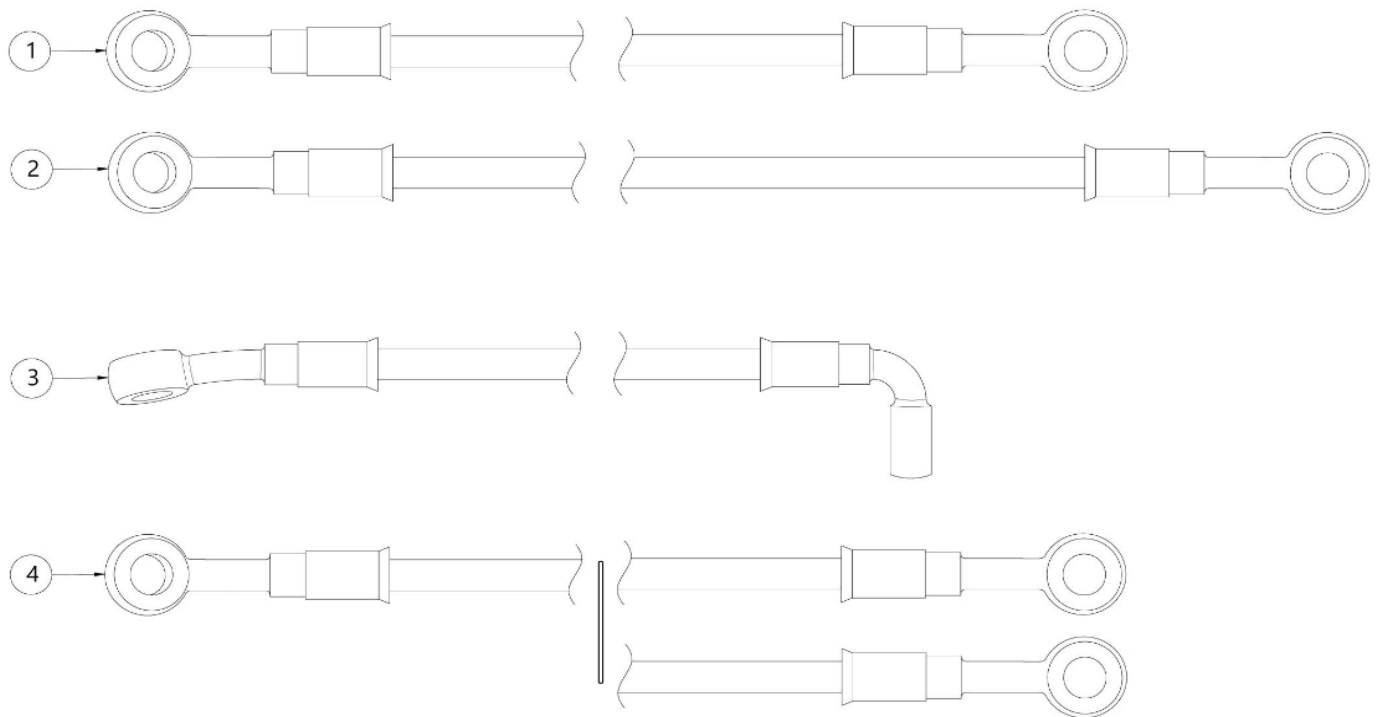

N.	Cod.	Description	Descrizione	Note
1	01.IF.0080.L	Front brake tube	TUBO FRENO ANT new	
2	01.IF.0079.L	Rear brake tube - 110 A	TUBO FRENO POST MONO new	110A
3	01.IF.0077.L	Rear brake tube - shift models	TUBO FRENO POST	
4	01.IF.0202.L	Front brake tube - DD version	TUBO FRENO ANT per DD	212cc