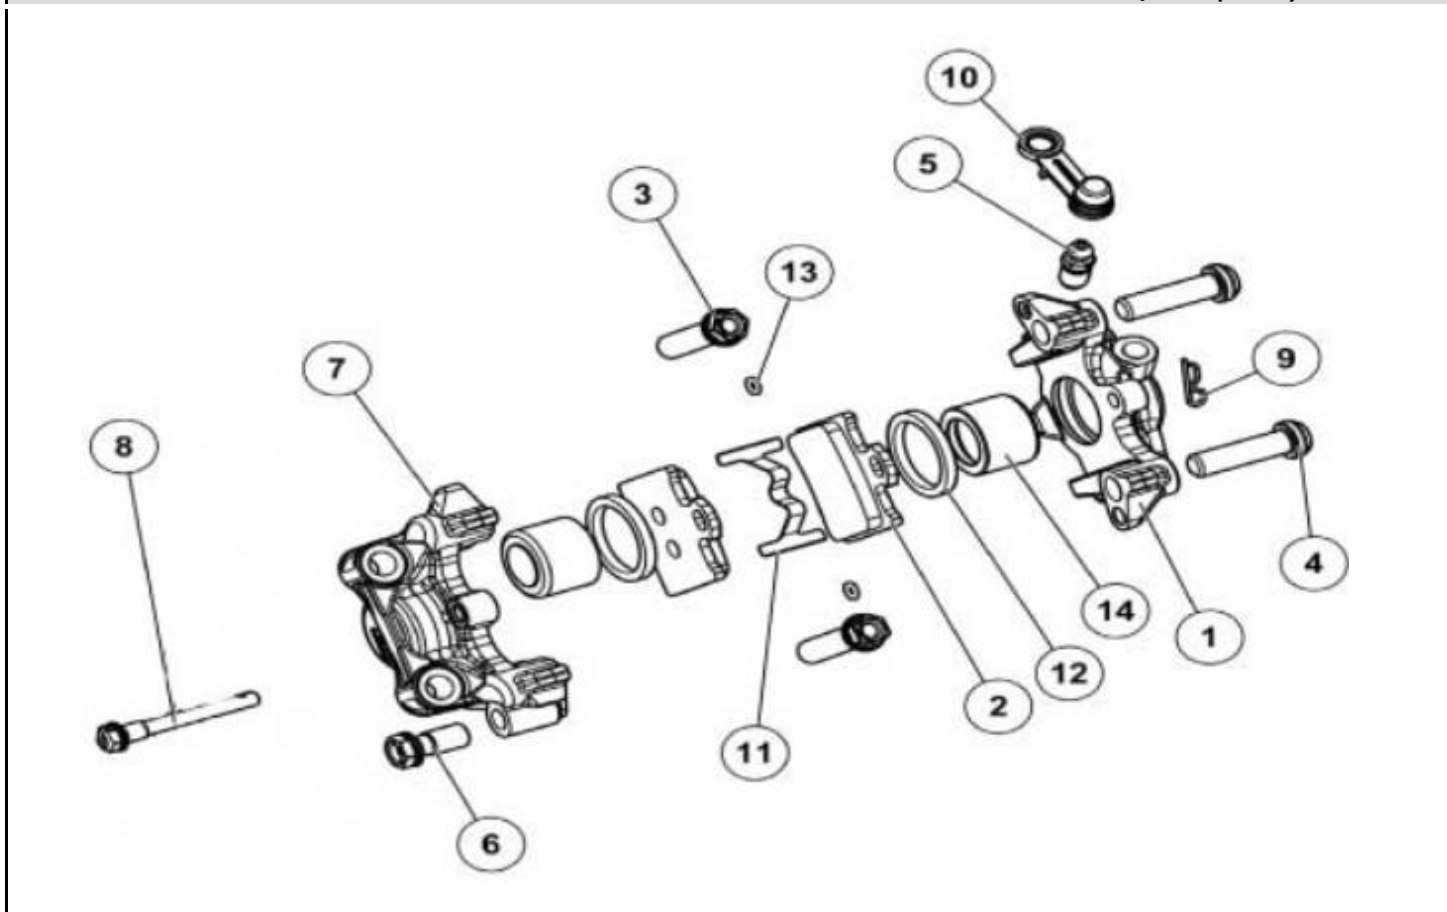

N.	Cod.	Description	Descrizione	Note
all	01.IF.0007.G	Complete rear brake caliper	PINZA 2 PISTONI DIAM 24	
2-2	01.IF.0023.L	Kit sintered rear pads	KIT PASTIGLIE FRENO POST SYNT	
2-2	01.IF.0025.L	Kit organic rear pads (110 A)	KIT PASTIGLIE FRENO POST 110A	
2-2	01.IF.0201.L	Kit sintered SBS front pads (212cc)	PASTIGLIE SYNT SBS PER DD	212cc
12-12-13-13	01.IF.0073.L	Kit O-ring	KIT ORING PINZA POST	
14-14	01.IF.0074.L	Kit Pistons	KIT PISTONI PINZA POST	
11	01.IF.0072.L	Return pads spring	MOLLA PASTIGLIE PINZA ant	
8-9	01.IF.0075.L	Kit pin pad screw	KIT VITE PINZA POST	
5-10	01.IF.0093.L	Kit bleed screw	KIT SFIATO SPURGO