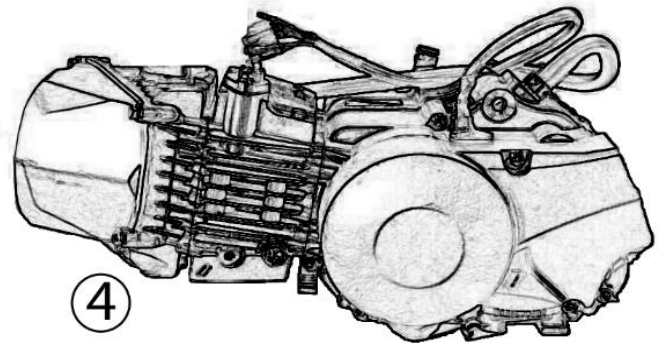

N.	Cod.	Description	Descrizione	Note
1	01.MO.0300.L	Engine ZS 110 A - sealed OHVALE	MOTORE 110 A - sealed OHVALE	
2	01.MO.0200.L	Engine ZS 110 4S - sealed OHVALE	MOTORE 110 4S - sealed OHVALE	
3	01.MO.0052.L	Engine ZS 160 4S - sealed OHVALE	MOTORE 160 4S - sealed OHVALE	
4	01.MO.0100.L	Engine 190 DAYTONA 4S - sealed	MOTORE 190 4S DAYTONA - sealed