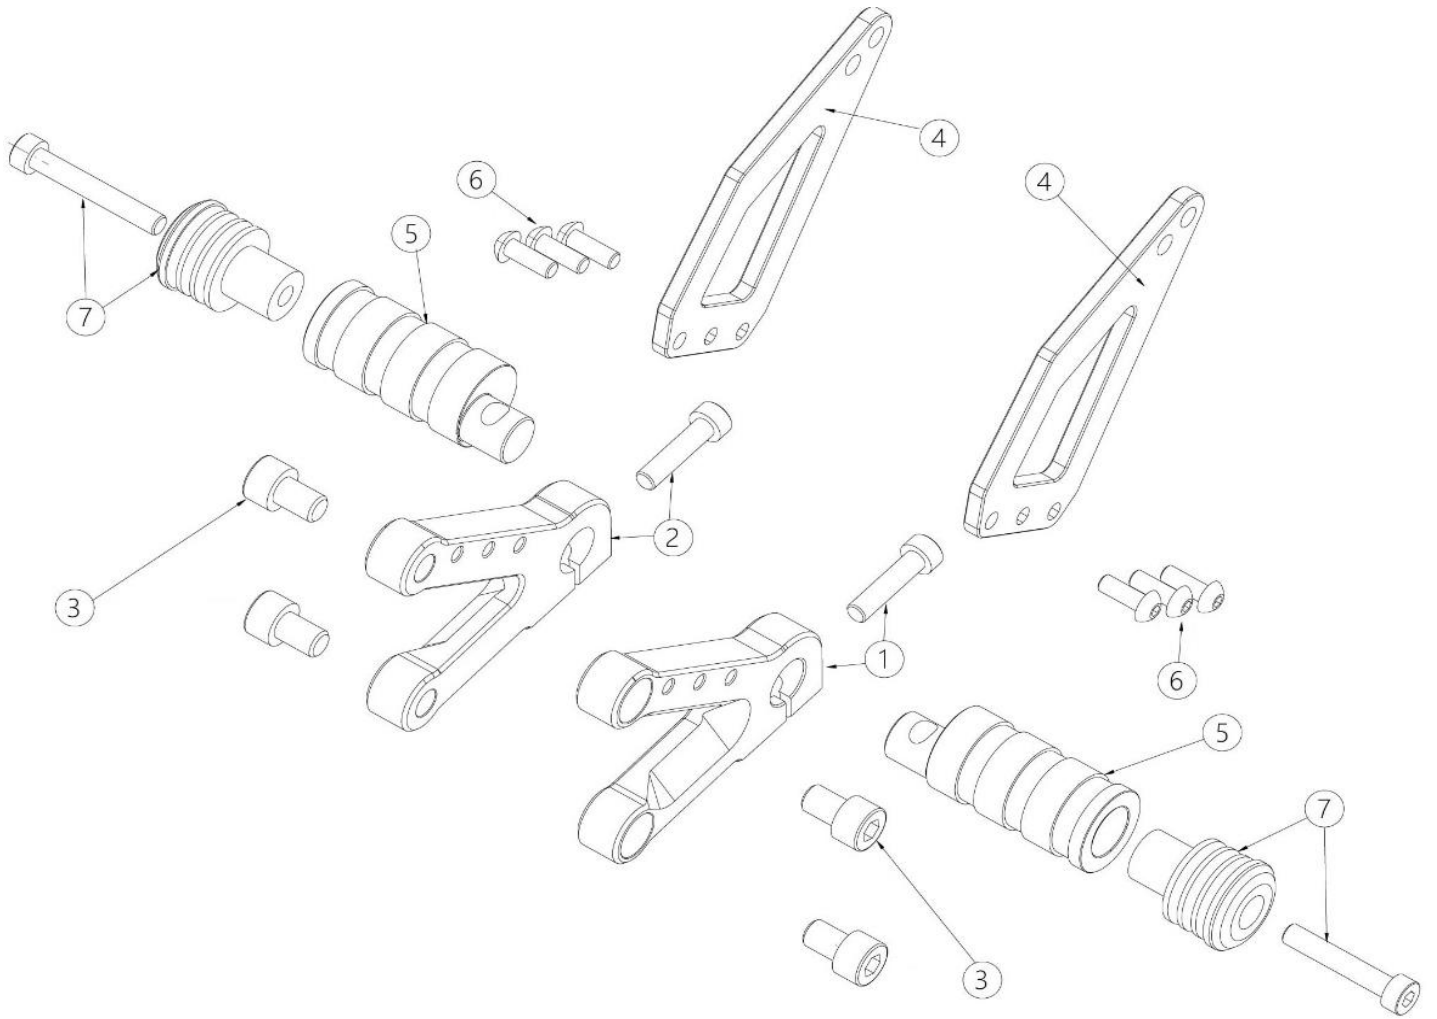

N.	Cod.	Description	Descrizione	Note
1	01.PE.0005.L	LEFT footrest support	SUPPORTO PEDANA SINISTRA	
2	01.PE.0004.L	RIGHT footrest support	SUPPORTO PEDANA DESTRA	
3	01.PE.0009.L	Screw TCEI M8x12	VITE TCEI M8X12 UNI 5931	
4	01.PE.0007.L	Toe guard	PARATACCO	
5	01.PE.0024.L	Footrest	PEDANA MONOMARCIA	
6	01.AE.0016.L	Screw TBEI M5x16	VITE TCEI M5X16 UNI 5931	
7	01.PE.0006.L	Nylon bumper with fixing screw	TAMPONE PEDANA NYLON