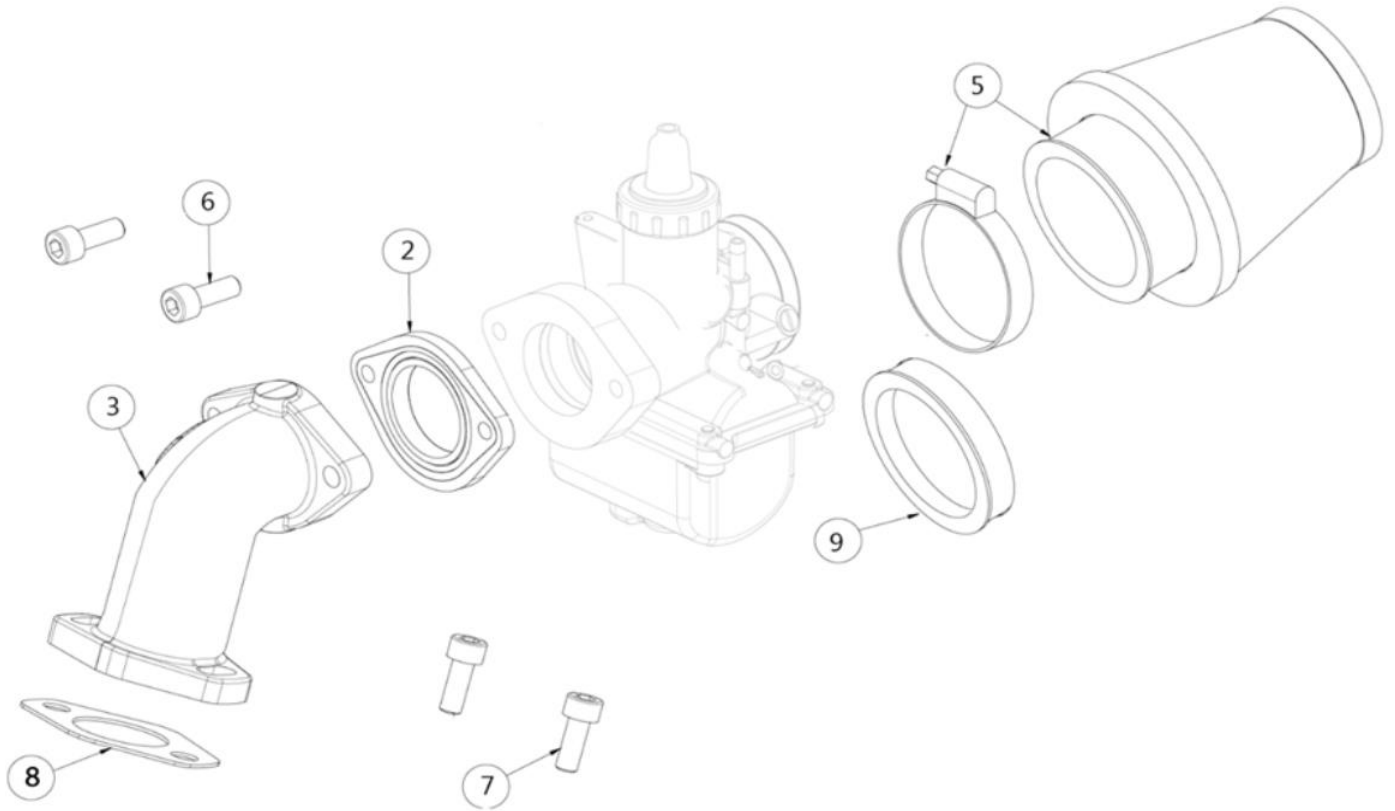

N.	Cod.	Description	Descrizione	Note
2	01.AS.0203.L	Plastic link inlet pipe - carburetor	FLANGIA COLL-CARB 110A e 1104S	
3	01.AS.0202.L	Inlet pipe ZS 110A and 110 4S	COLLETTORE ASPIRAZIONE ZS FA6E	
5	01.AS.0106.L	Mesh filter D.49	FILTRO RETE D.49	
6	01.IF.0014.L	Screw TCEI M6x16	VITE TCEI M6X16 UNI 5931	
7	01.PE.0017.L	Screw TCEI M6x20	VITE TCEI M6X20 UNI 5931	
8	01.SZ.0119.L	Inlet pipe gasket	GUARNIZIONE ASPIRAZ 1104S	
9	01.AS.0251.L	Filter adapter for 110 4S	ADATTATORE FILTRO MET D49