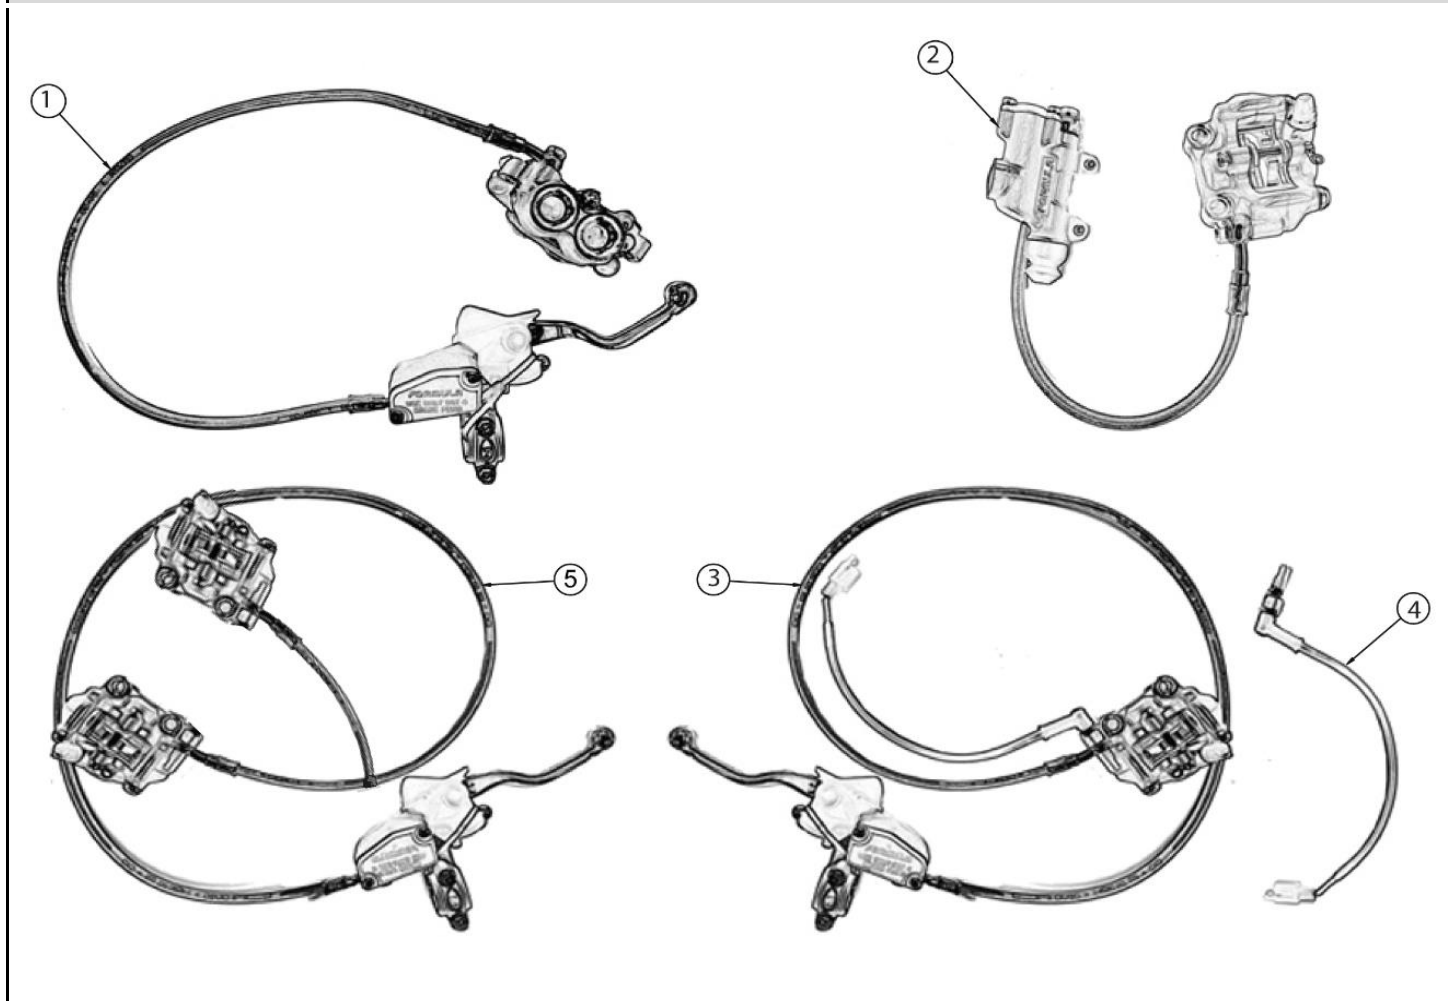

N.	Cod.	Description	Descrizione	Note
1	01.IF.0001.L	Complete front brake system	IMPIANTO FRENO ANT COMPLETO	
2	01.IF.0005.L	Complete rear brake system	IMPIANTO FRENO POST COMPLETO	
3	01.IF.0026.L	Complete rear brake system mod. 110 A	IMPIANTO FR. POST 110A+SWITCH	
4	01.IF.0101.L	Switch hydrostop mod. 110 A	SWITCH IDRAULICO IDROSTOP 110A	
5	01.IF.0200.L	Complete front double disc brake system	IMPIANTO FRENANTE ANT DD