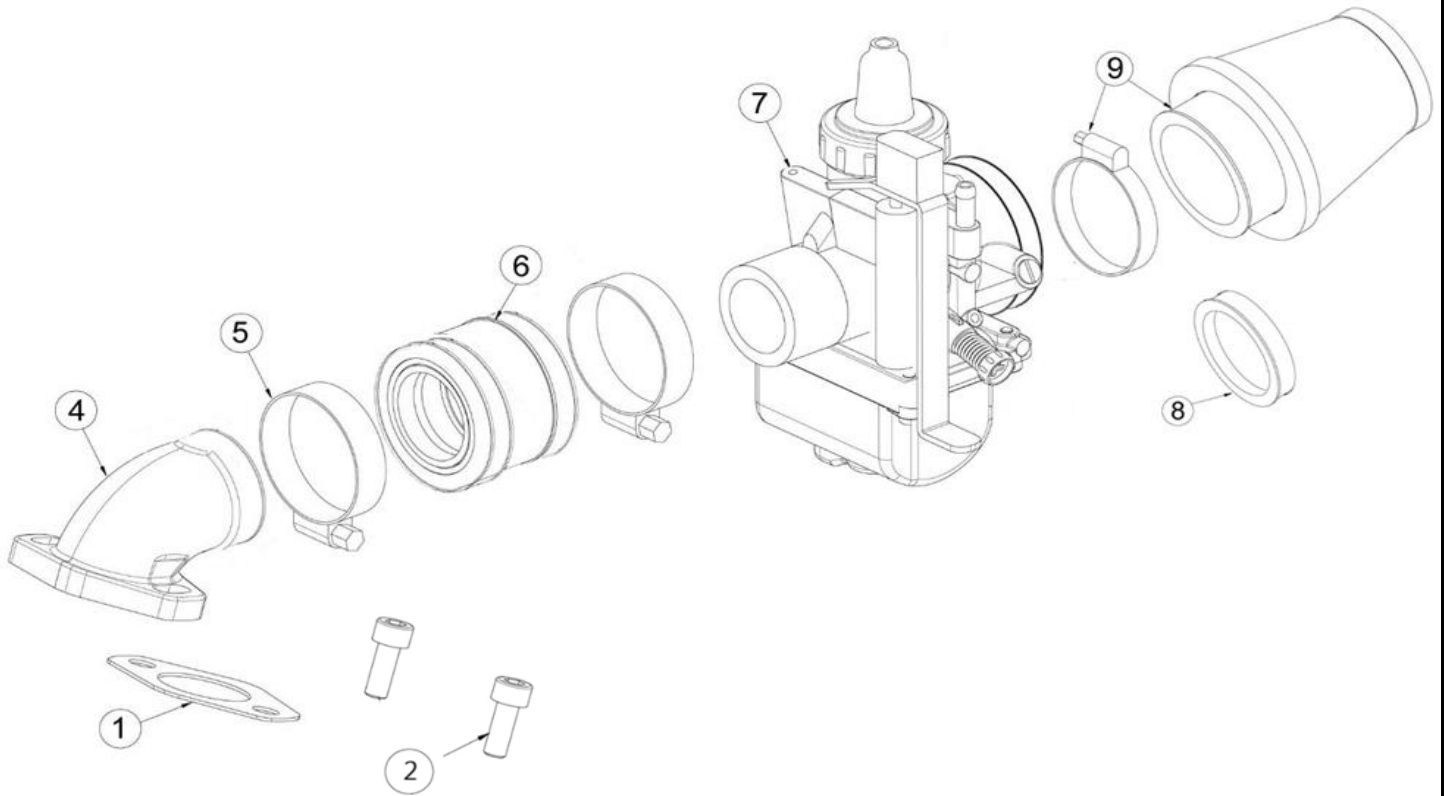

N.	Cod.	Description	Descrizione	Note
1	01.SZ.0119.L	Inlet pipe gasket	GUARNIZIONE ASPIRAZ 1104S	
2	01.PE.0017.L	Screw TCEI M6x20	VITE TCEI M6X20 UNI 5931	
4	01.AS.0256.L	Inlet pipe 110 4S EVO	COLLETT. ALLUM. 110 4S EVO	
5	01.AS.0258.L	Inlet manifold fix band 110 4S EVO	FASCETTA FISS. COLL 110 4S EVO	
6	01.AS.0257.L	Inlet manifold 110 4S EVO	COLLETT. GOMMA 110 4S EVO	
1	01.AS.0254.L	Carburetor DELL'ORTO PHBL 24	CARBURATORE DELL'ORTO PHBL 24	
8	01.AS.0251.L	Filter adapter for 110 4S	ADATTATORE FILTRO MET D49	
9	01.AS.0106.L	Mesh filter D.49	FILTRO RETE D.49