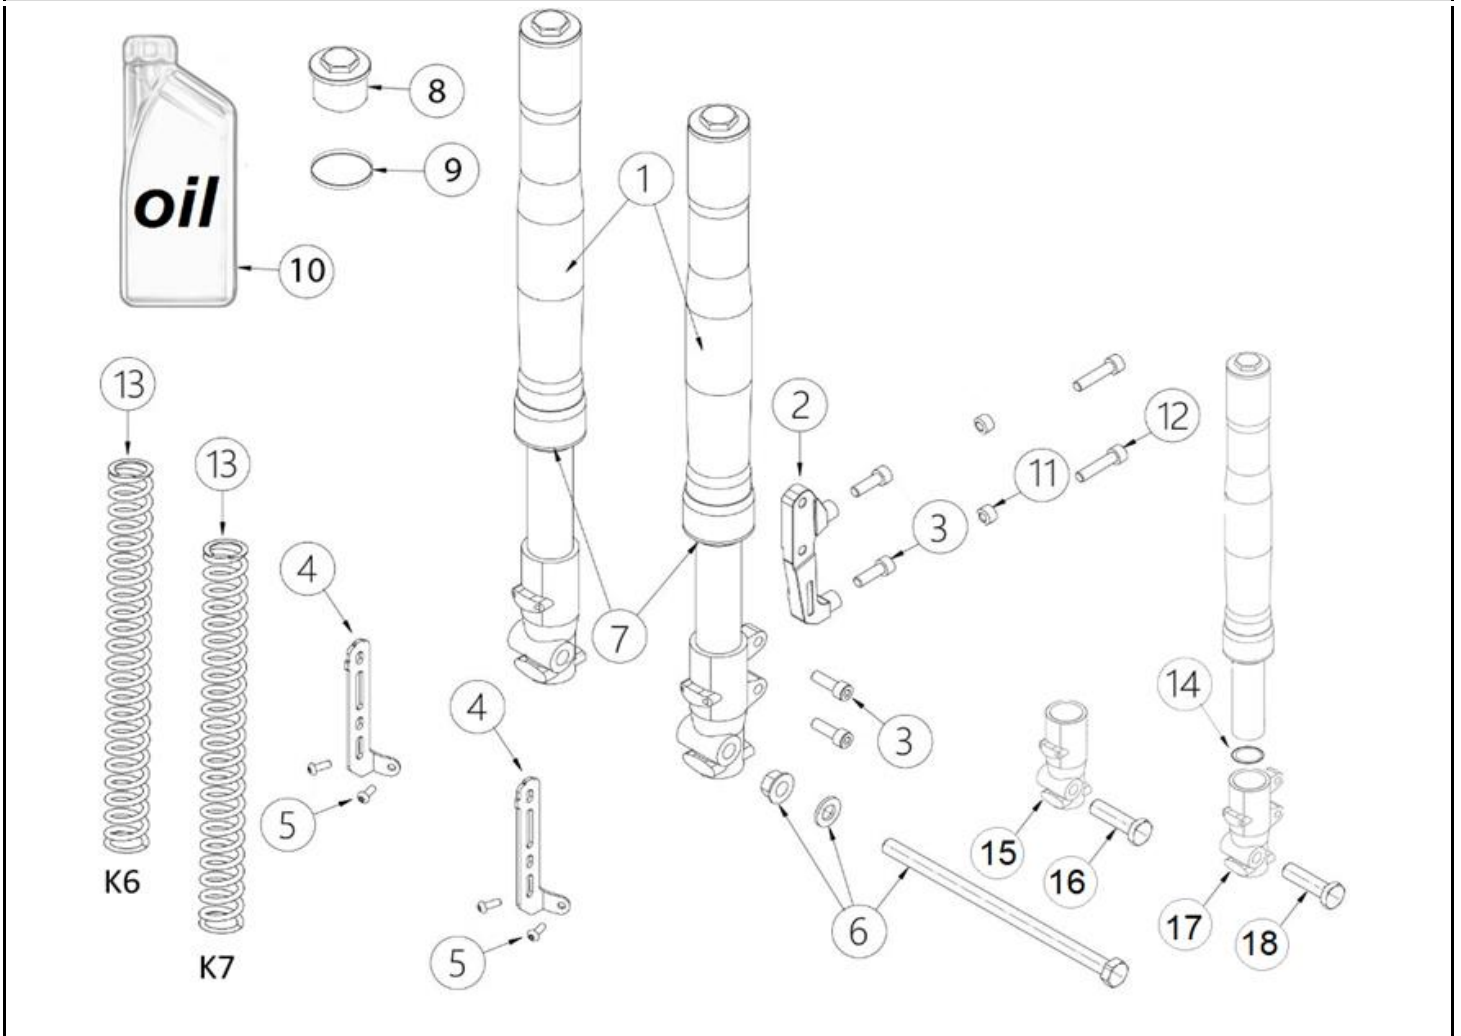

N.	Cod.	Description	Descrizione	Note
1	01.FA.0005.L	Kit GP-0 fork assy	KIT FORCELLA GP-0 - LAVORATO	3
2	01.IF.0009.L	Front brake caliper support	SUPPORTO PINZA FRENO ANTERIORE	
3	01.RA.0015.L	Screw TCEI M8x25	VITE TCEI M8X25 UNI 5931	
4	01.TE.0009.L	Front fender support	SUPPORTO PARAF FORK STD ZINCAT	
5	01.SE.0025.L	Screw TCEI thin height M6x12	VITE TCEI RIB. M6X12 UNI 7984	
6	01.RA.0019.L	Front wheel pivot	PERNO RUOTA ANT COMPLETO	
6a	01.RA.0013.L	Nut - front wheel pivot	DADO AUTOFR.FLANGIATI 8G M12	
7	01.FA.0102.L	Seal 33x46x11	KIT PARAOLI 33X46X11 - FORK X2	
8	01.FA.0114.L	Upper fork cap	TAPPO SUPERIORE - FORK X1	
9	01.FA.0115.L	OR 3118 Viton fork cap	OR 3118 VITON - TAPPO FORK X1	
10	01.FA.0017.L	Fork oil GP-0 (500 ml - till 2019)	OLIO FORCELLA (fino al 2019)	
10	01.FA.0025.L	Fork oil GP-0 (500 ml - from 2020)	OLIO FORCELLA (dal 2020)	
11	01.IF.0033.L	190mm disc caliper spacer	DISTANZIALE PINZA DISCO 190 FL	
12	01.TE.0015.L	Screw TCEI M8x30	VITE TCEI M8X30 UNI 5931	
13	01.FA.0021.L	Ohvale Fork spring K6	MOLLA FORK OHVALE K6	
13	01.FA.0015.L	Ohvale Fork spring K7	MOLLA FORK OHVALE K7	
14	01.FA.0207.L	5mm Fork spacer	SPESSORE 5MM FORCELLA	
15	01.FA.0112.L	RH std Foot fork	PIEDINO DX - FORK STD	
16	01.FA.0022.L	RH std Foot fork Adapter	BOCCOLA RIDUZ FORK 12>15 DX 3	
17	01.FA.0113.L	LH std Foot fork	PIEDINO SX - FORK STD	
18	01.FA.0018.L	LH std Foot fork Adapter	BOCCOLA RIDUZIONE FORK 15>12mm