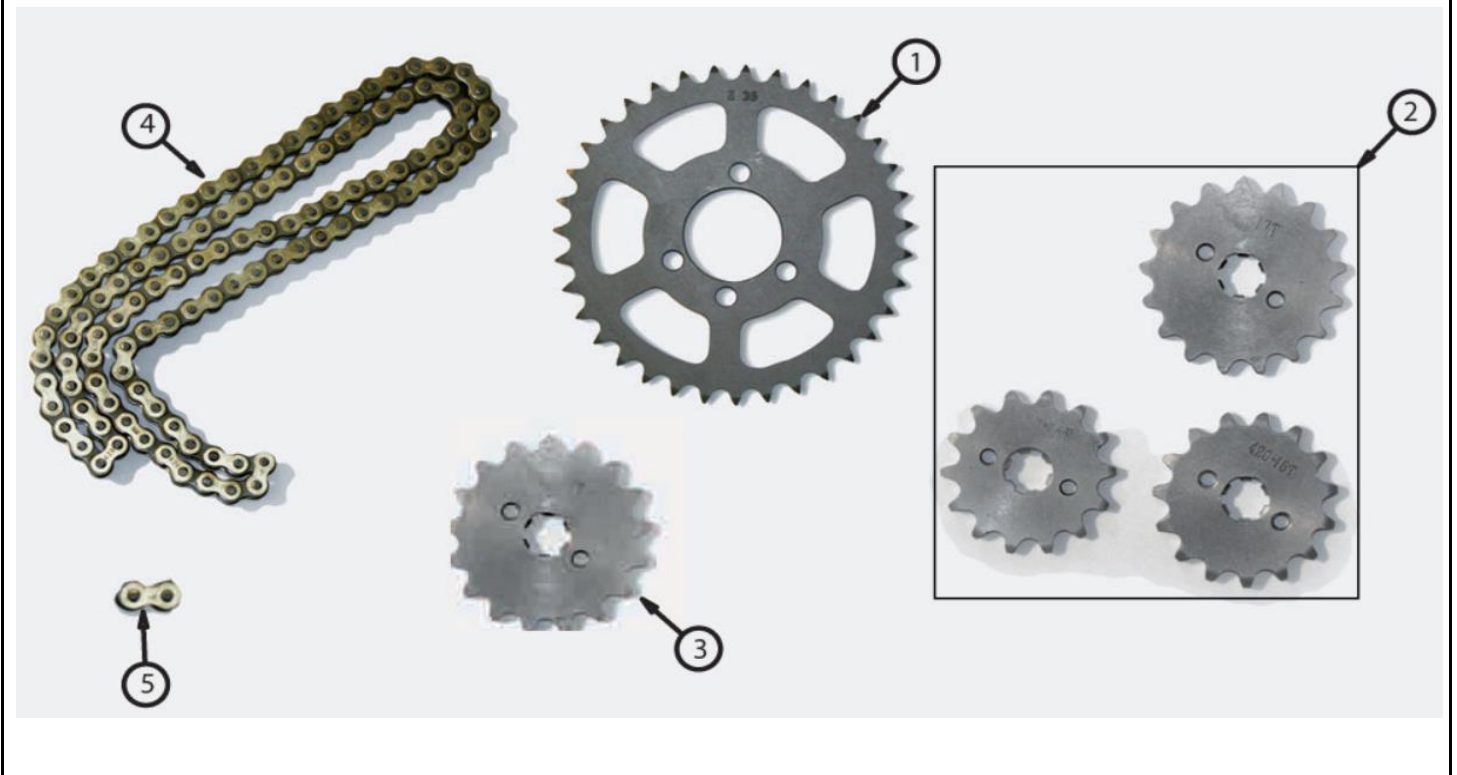

N.	Cod.	Description	Descrizione	Note
1	01.OT.0023.L	Sprocket hard anodising Ergal Z23	CORONA ERGAL DURO Z23	
1	01.OT.0024.L	Sprocket hard anodising Ergal Z24	CORONA ERGAL DURO Z24	
1	01.OT.0025.L	Sprocket hard anodising Ergal Z25	CORONA ERGAL DURO Z25	
1	01.OT.0026.L	Sprocket hard anodising Ergal Z26	CORONA ERGAL DURO Z26	
1	01.OT.0027.L	Sprocket hard anodising Ergal Z27	CORONA ERGAL DURO Z27	
1	01.OT.0028.L	Sprocket hard anodising Ergal Z28	CORONA ERGAL DURO Z28	
1	01.OT.0029.L	Sprocket hard anodising Ergal Z29	CORONA ERGAL DURO Z29	
1	01.OT.0030.L	Sprocket hard anodising Ergal Z30	CORONA ERGAL DURO Z30	
1	01.OT.0031.L	Sprocket hard anodising Ergal Z31	CORONA ERGAL DURO Z31	
1	01.OT.0032.L	Sprocket hard anodising Ergal Z32	CORONA ERGAL DURO Z32	
1	01.OT.0033.L	Sprocket hard anodising Ergal Z33	CORONA ERGAL DURO Z33	
1	01.OT.0034.L	Sprocket hard anodising Ergal Z34	CORONA ERGAL DURO Z34	
1	01.OT.0035.L	Sprocket hard anodising Ergal Z35	CORONA ERGAL DURO Z35	
1	01.OT.0036.L	Sprocket hard anodising Ergal Z36	CORONA ERGAL DURO Z36	
1	01.OT.0037.L	Sprocket hard anodising Ergal Z37	CORONA ERGAL DURO Z37	
1	01.OT.0038.L	Sprocket hard anodising Ergal Z38	CORONA ERGAL DURO Z38	
1	01.OT.0039.L	Sprocket hard anodising Ergal Z39	CORONA ERGAL DURO Z39	
2	01.OT.0001.L	Kit pinions 160 4S - Z14 / Z15 / Z17	KIT PIGNONI Z14 Z15 Z17 160 4S	
2	01.OT.0002.L	Kit pinions 190 e 110 A - Z15 / Z16	KIT PIGNONI Z15 Z16 190 e 110A	
2	01.OT.0003.L	Kit pinions 110 4S - Z15 / Z16 / Z17	KIT PIGNONI Z14 Z16 Z17 110 4S	
3	01.OT.0007.L	Pinion 420 - Z13	PIGNONE Z13 - 420	
3	01.OT.0004.L	Pinion 420 - Z14	PIGNONE Z14 - 420	
3	01.OT.0005.L	Pinion 420 - Z15	PIGNONE Z15 - 420	
3	01.TR.0003.L	Pinion 420 - Z16	PIGNONE Z16 - 420	
3	01.OT.0006.L	Pinion 420 - Z17	PIGNONE Z17 - 420	
4	01.TR.0007.L	Chain 420 L100 - Regina Chain	CATENA REGINA 420 L100	
4	01.TR.0020.L	Chain 420 L98 - Regina 110/160 EVO	CATENA REGINA 420 L98 110/160 EVO	
5	01.TR.0008.L	Regina Chain join link	MAGLIA GIUNZ CATENA REGINA