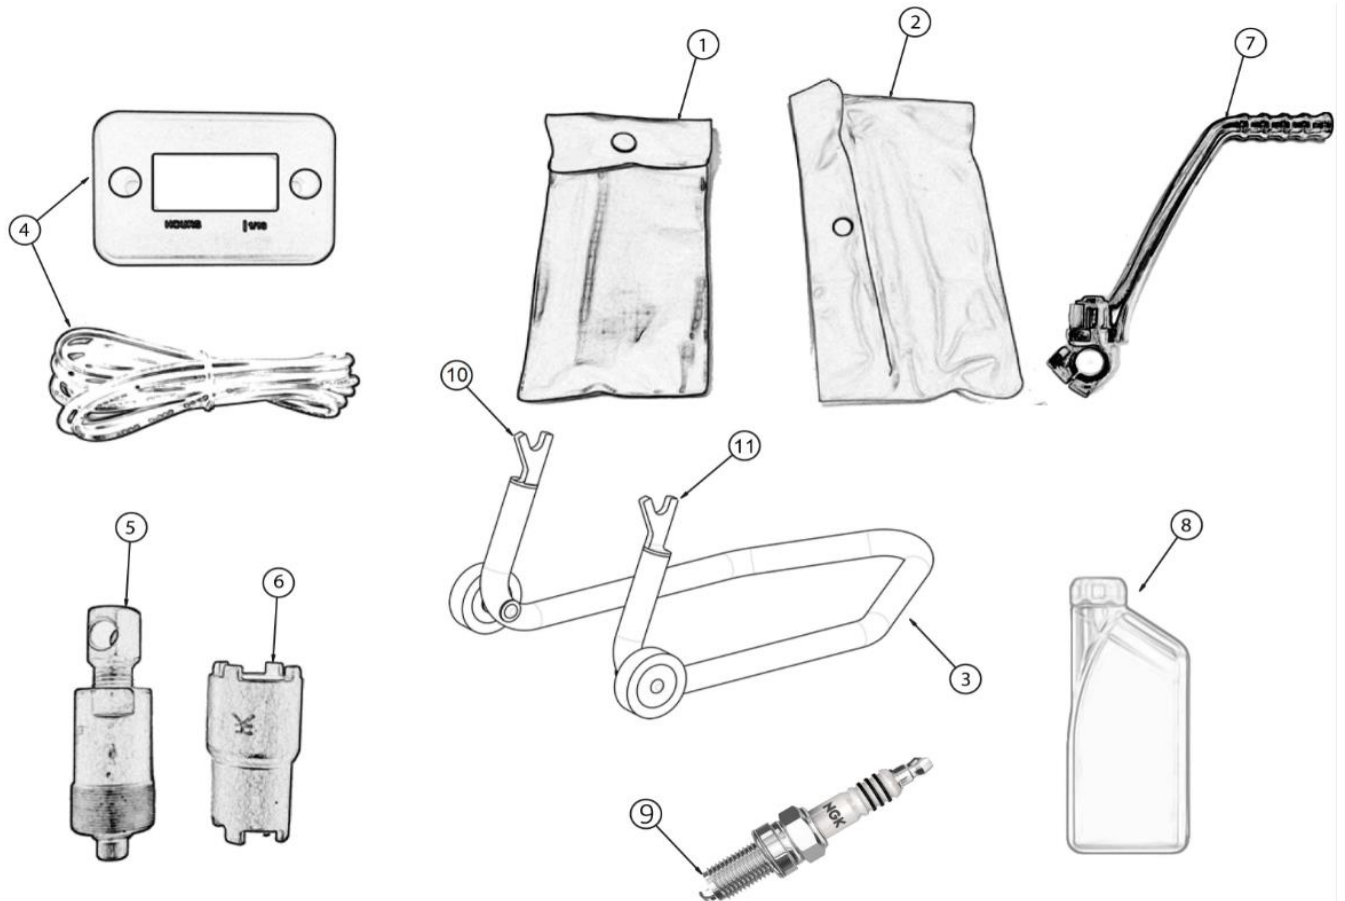

N.	Cod.	Description	Descrizione	Note
1	01.CE.0004.L	Tools trolley - 110/160	TROUSSE ATTREZZI GP-0	
2	01.CE.0006.L	Tools trolley - 190/212	TROUSSE ATTREZZI GP-0 DAYTONA	
3	03.OT.0007.L	Rear stand	CAVALLETTO POSTERIORE	
4	01.MO.0107.L	Hour meter	CONTAORE	
5	01.OT.0404.L	Flywheel puller 110/160/190	ESTRATTORE VOLANO 110/160/190	
5	02.OT.0020.L	Flywheel puller 110 A	ESTRATTORE VOLANO 110 A	
6	01.OT.0405.L	Tool for clutch ring nut	CHIAVE GHIERA FRIZIONE	
7	01.MO.0205.L	Kick start lever HQ 14mm - 110 4S	LEVA KICK HQ D.14 (110 4S)	
7	01.MO.0110.L	Kick start lever HQ 16mm - 160/190	LEVA KICK HQ D.16 (160 e 190)	
8	01.MO.0021.L	10W40 Motor oil (price per liter)	OLIO MOTORE 10w40	
9	01.MO.0016.L	Spark plug NGK CR7HSA - 110/160	CANDELA NGK CR7HSA	
9	01.MO.0036.L	Spark plug NGK CR8HSA - 110/160	CANDELA NGK CR8HSA	
9	01.MO.0101.L	Spark plug NGK ER9EH - 190	CANDELA NGK ER9EH	
9	01.MO.0111.L	Spark plug NGK ER9EHIX IRIDIUM	CANDELA NGK ER9EHIX IRIDIUM	
10	01.CV.0010.L	RH Stand Fork	FORCHETTA CAVALL. RICAMBIO DX	
11	01.CV.0011.L	LH Stand Fork	FORCHETTA CAVALL. RICAMBIO SX