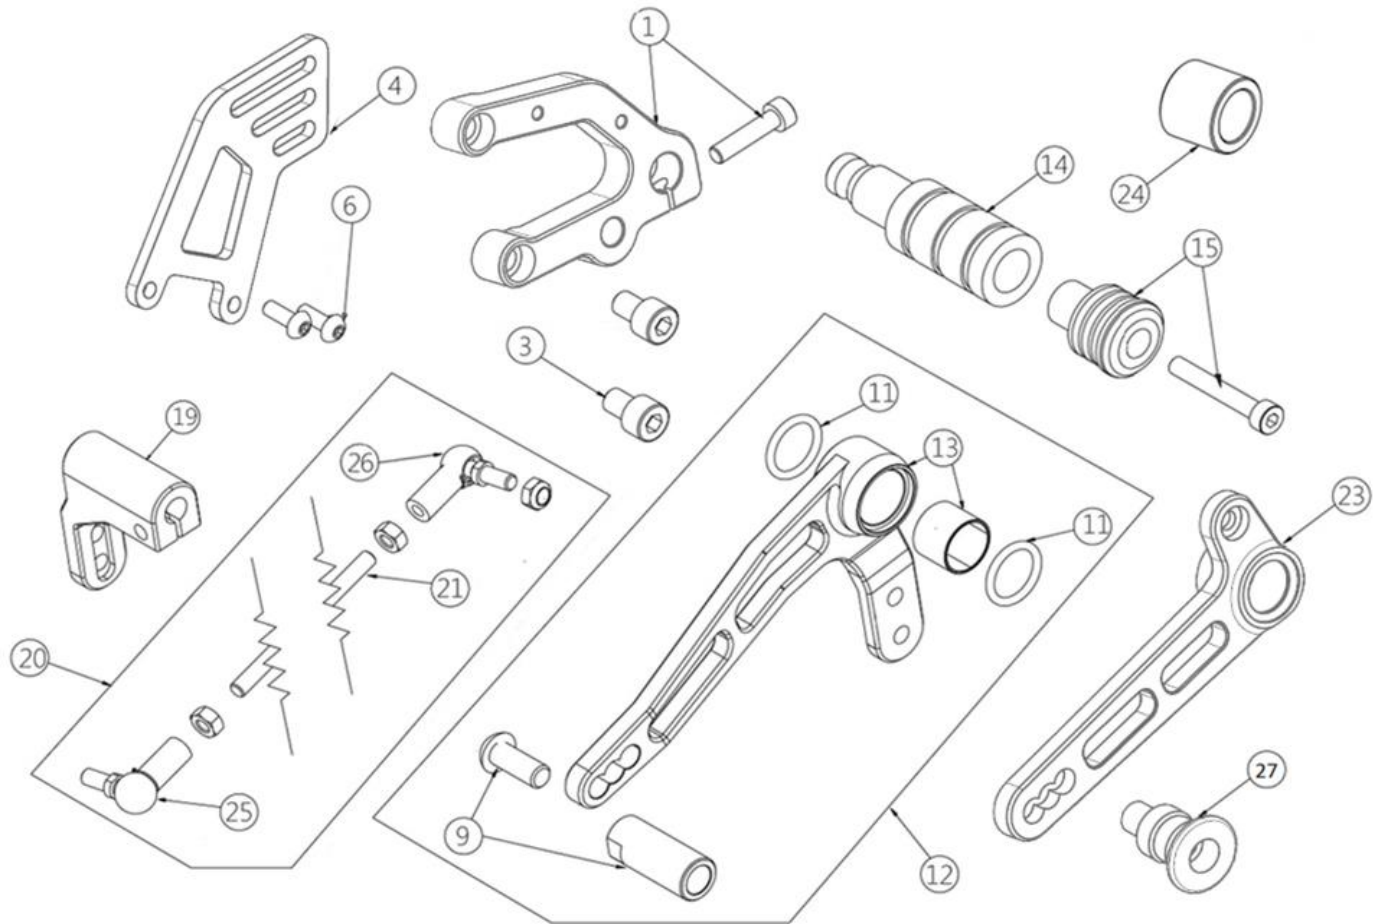

N.	Cod.	Description	Descrizione	Note
1	03.PE.0005.L	LEFT footrest support - 110/160 EVO	SUPPORTO PEDANA SX - 110/160 EVO	
3	01.PE.0009.L	Screw TCEI M8x12	VITE TCEI M8X12 UNI 5931	
4	03.PE.0007.L	Toe guard - 110/160 EVO	PARATACCO - 110/160 EVO	
6	01.AE.0016.L	Screw TBEI M5x16	VITE TCEI M5X16 UNI 5931	
9	01.PE.0003.L	Pins brake / shift lever	PIOLINO LEVA CAMBIO FRENO	
11	01.PE.0021.L	OR 3068 (2.62x17.12)	OR 3068	
12	01.PE.0026.L	Shift lever assy	LEVA CAMBIO COMPLETA	
13	01.PE.0016.L	Shift lever	LEVA CAMBIO	
14	01.PE.0002.L	Footrest	PEDANA	
15	01.PE.0006.L	Nylon bumper with fixing screw	TAMPONE PEDANA NYLON	
19	01.PE.0012.L	Gearshift arm	RINVIO CAMBIO MILLERIGHE	
20	03.PE.0013.L	STD Gearshift rod assy - 110/160 EVO	ASTA CAMBIO COMPL. -110/160 EVO	
20	03.PE.0030.L	REV Gearshift rod assy - 110/160 EVO	ASTA CAMBIO COMPL. -110/160 EVO ROV.	
20	03.PE.0031.L	REV Gearshift rod assy for Quickshifter	ASTA CAMBIO COMPL. ROV - Quickshift	
21	02.PE.0011.L	STD Gearshift tie rod - 110/160 EVO	ASTA CAMBIO -110/160 EVO	
21	03.PE.0013.L	REV Gearshift tie rod - 110/160 EVO	ASTA CAMBIO -110/160 EVO ROV.	
21	03.PE.0013.L	REV Gearshift tie rod - Quickshifter	ASTA CAMBIO - ROV Quickshift	
23	03.PE.0016.L	Gearshift lever reverse Quick type	LEVA CAMBIO ROV. TIPO QUICK	
	03.PE.0015.L	FLAT joint spacer	DISTANZIALE SNODO PIATTO	
24	01.OT.0215.L	LEFT footrest spacer	DISTANZIALE PEDANA CAMBIO ROV.	
25	01.IF.0017.L	RH ball joint	ROTULA DX	
25	02.PE.0013.L	RH FLAT ball joint	SNODO PIATTO DX	
26	01.PE.0010.L	LH ball joint	ROTULA SX	
26	02.PE.0014.L	LH FLAT ball joint	SNODO PIATTO SX	
27	03.PE.0020.L	Stud, Quick type lever	PERNO per LEVA TIPO QUICK