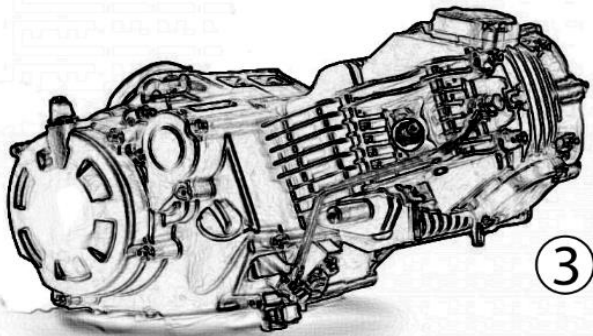

N.	Cod.	Description	Descrizione	Note
1	01.MO.0300.L	Engine ZS 110 A - sealed OHVALE	MOTORE 110 A - sealed OHVALE	
2	01.MO.0200.L	Engine ZS 110 4S - sealed OHVALE	MOTORE 110 4S - sealed OHVALE	
3	01.MO.0052.L	Engine ZS 160 4S - sealed OHVALE	MOTORE 160 4S - sealed OHVALE	
4	01.MO.0100.L	Engine 190 DAYTONA 4S - sealed	MOTORE 190 4S DAYTONA - sealed