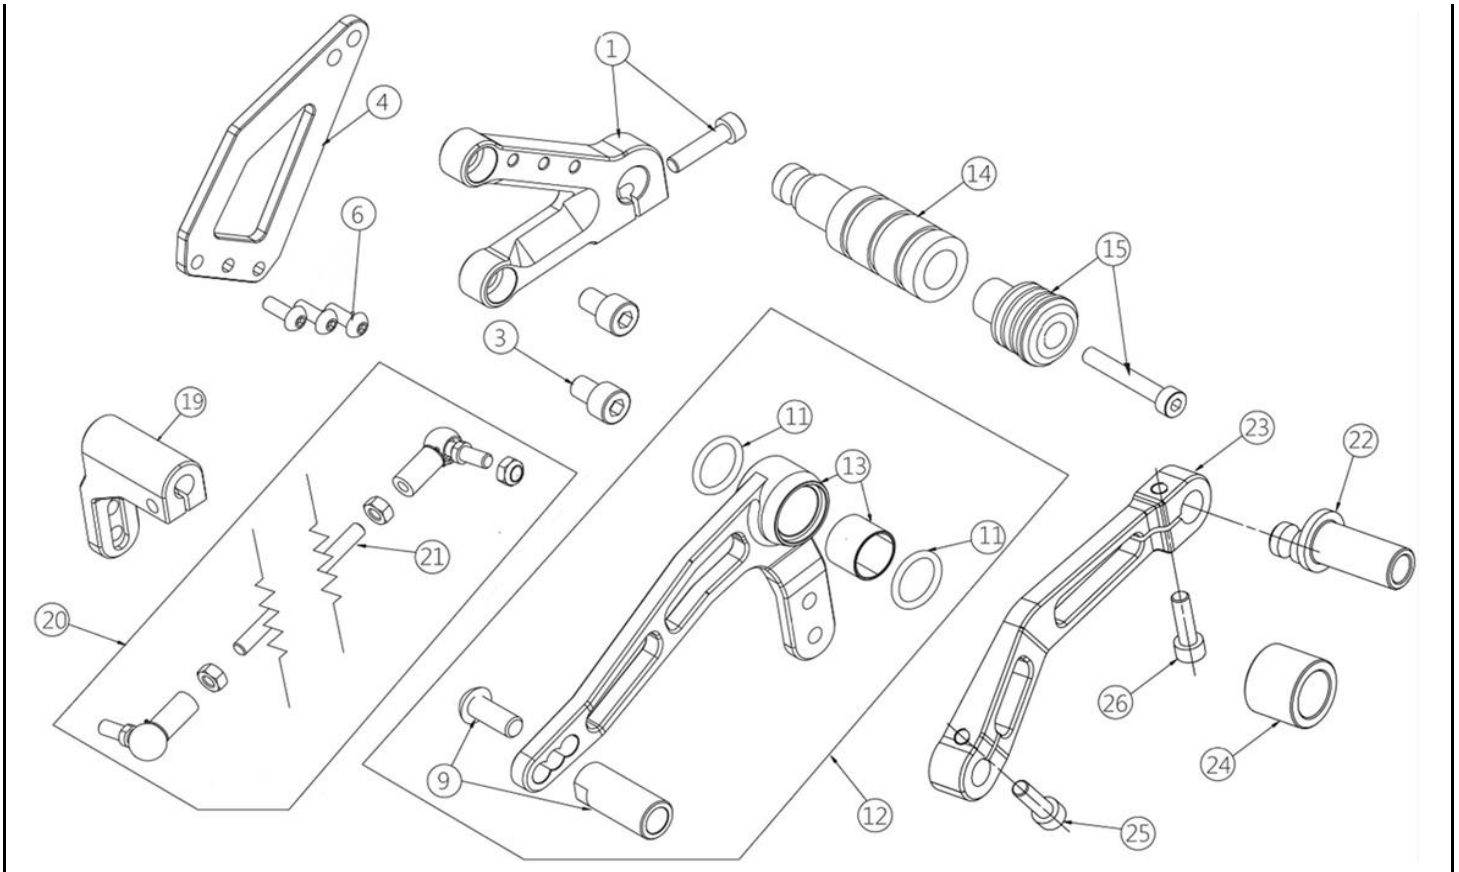

N.	Cod.	Description	Descrizione	Note
1	01.PE.0005.L	LEFT footrest support	SUPPORTO PEDANA SINISTRA	
3	01.PE.0009.L	Screw TCEI M8x12	VITE TCEI M8X12 UNI 5931	
4	01.PE.0007.L	Toe guard	PARATACCO	
6	01.AE.0016.L	Screw TBEI M5x16	VITE TCEI M5X16 UNI 5931	
9	01.PE.0003.L	Pins brake / shift lever	PIOLINO LEVA CAMBIO FRENO	
11	01.PE.0021.L	OR 3068 (2.62x17.12)	OR 3068	
12	01.PE.0026.L	Shift lever assy	LEVA CAMBIO COMPLETA	
13	01.PE.0016.L	Shift lever	LEVA CAMBIO	
14	01.PE.0002.L	Footrest	PEDANA	
15	01.PE.0006.L	Nylon bumper with fixing screw	TAMPONE PEDANA NYLON	
19	01.PE.0012.L	Gearshift arm	RINVIO CAMBIO MILLERIGHE	
20	01.PE.0014.L	Gearshift rod assy	ASTA CAMBIO COMPL. SNODI	
21	01.PE.0013.L	Gearshift tie-rod	TIRANTE ASTA CAMBIO	
22	01.OT.0213.L	Pin inverse gear lever	PIOLO LEVA CAMBIO ROVESCIAATO	
23	01.OT.0214.L	Inverse gear lever	LEVA PER CAMBIO ROVESCIAATO	
24	01.OT.0215.L	LEFT footrest spacer	DISTANZIALE PEDANA CAMBIO ROV.	
25	01.IF.0014.L	Screw TCEI M6x16	VITE TCEI M6X16 UNI 5931	
26	01.PE.0017.L	Screw TCEI M6x20	VITE TCEI M6X20 UNI 5931