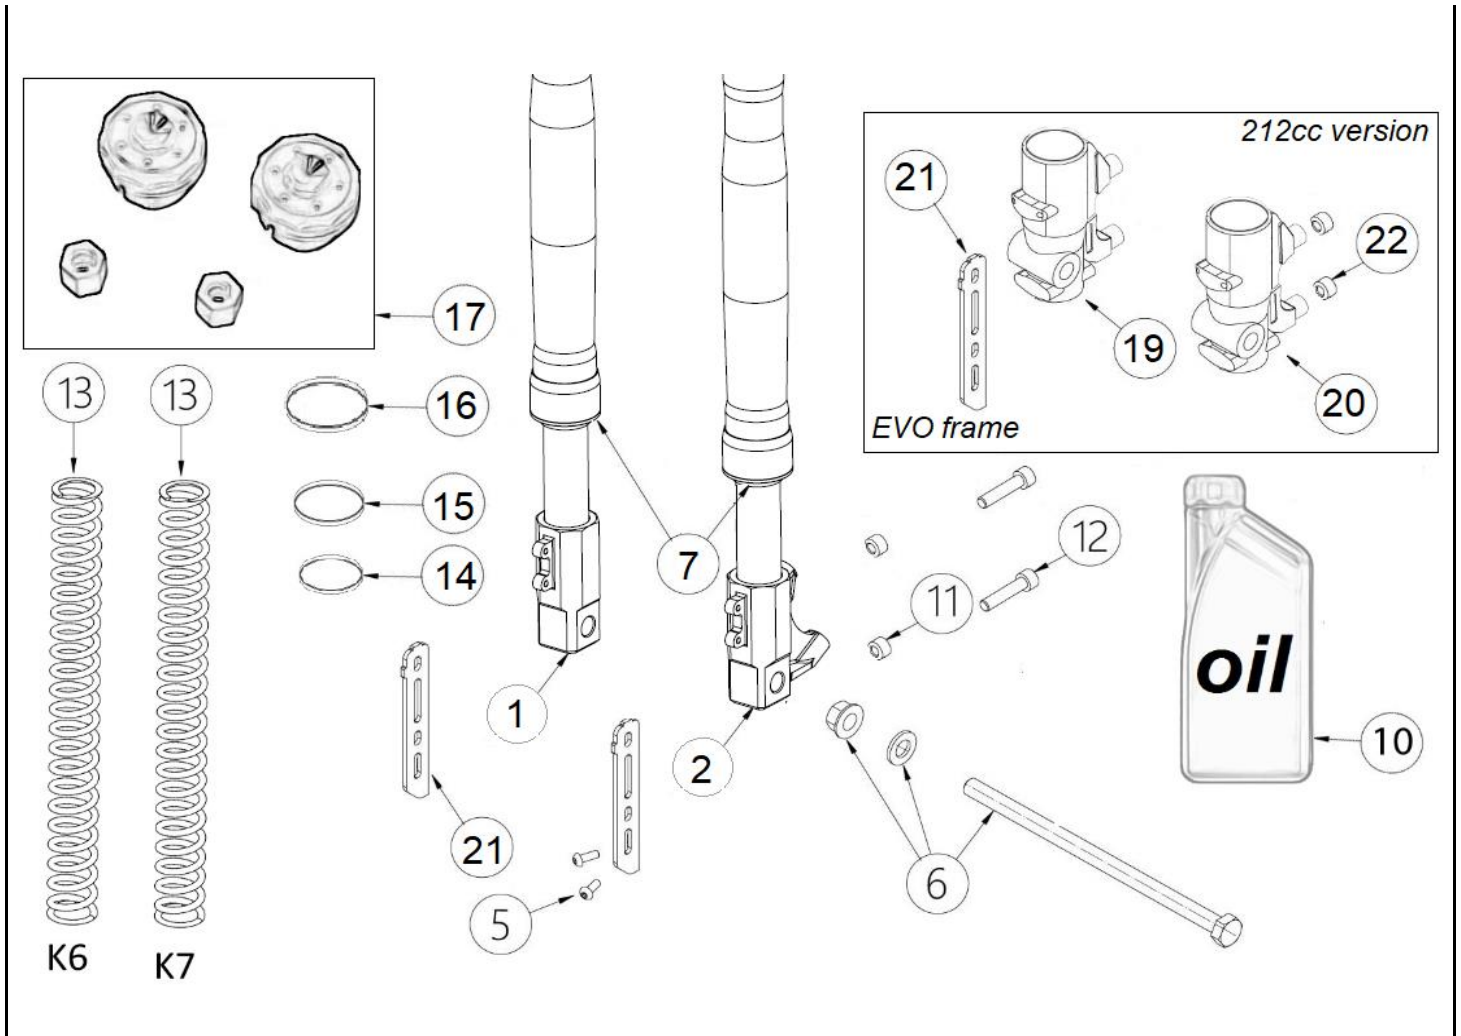

N.	Cod.	Description	Descrizione	Note
1	01.FA.0040.L	RH CNC fork foot - EVO	PIEDINO DX CNC - telaio EVO	
2	01.FA.0041.L	LH CNC fork foot - EVO	PIEDINO SX CNC - telaio EVO	
5	01.SE.0025.L	Screw TCEI thin height M6x12	VITE TCEI RIB. M6X12 UNI 7984	
6	01.RA.0019.L	Front wheel pivot	PERNO RUOTA ANT COMPLETO	
7	01.FA.0102.L	Seal 33x46x11	KIT PARAOLI 33X46X11 - FORK X2	
10	01.FA.0017.L	Fork oil GP-0 (500 ml - till 2019)	OLIO FORCELLA (fino al 2019)	
10	01.FA.0025.L	Fork oil GP-0 (500 ml - from 2020)	OLIO FORCELLA (dal 2020)	
11	01.IF.0033.L	Front caliper spacer (double disc fork)	DISTANZIALE PINZA DISCO 190 FL	
12	01.TE.0015.L	Screw TCEI M8x30	VITE TCEI M8X30 UNI 5931	
13	01.FA.0021.L	Ohvale Fork spring K6	MOLLA FORK OHVALE K6	
13	01.FA.0015.L	Ohvale Fork spring K7	MOLLA FORK OHVALE K7	
14	01.OT.0615.L	OR 2075 Viton - preload kit	OR 2075 VITON - KIT PRECARICO	
15	01.OT.0616.L	OR 2105 Viton - preload kit	OR 2100 VITON - KIT PRECARICO	
16	01.FA.0115.L	OR 3118 Viton fork cap	OR 3118 VITON - TAPPO FORK X1	
17	01.OT.0601.L	Preload fork, adj kit	KIT REGOLAZIONE PRECARICO FORK	
19	01.FA.0320.L	RH CNC fork foot (dd fork) - EVO	PIEDINO DX double disc - EVO	212cc
20	01.FA.0321.L	LH CNC fork foot (dd fork) - EVO	PIEDINO SX double disc - EVO	212cc
21	01.FA.0304.L	EVO Front fender support	SUPPORTO PARAFANGO FORK EVO	
22	01.FA.0302.L	Double disc caliper spacer	DISTANZIALE PINZA DOPPIO DISCO	212cc