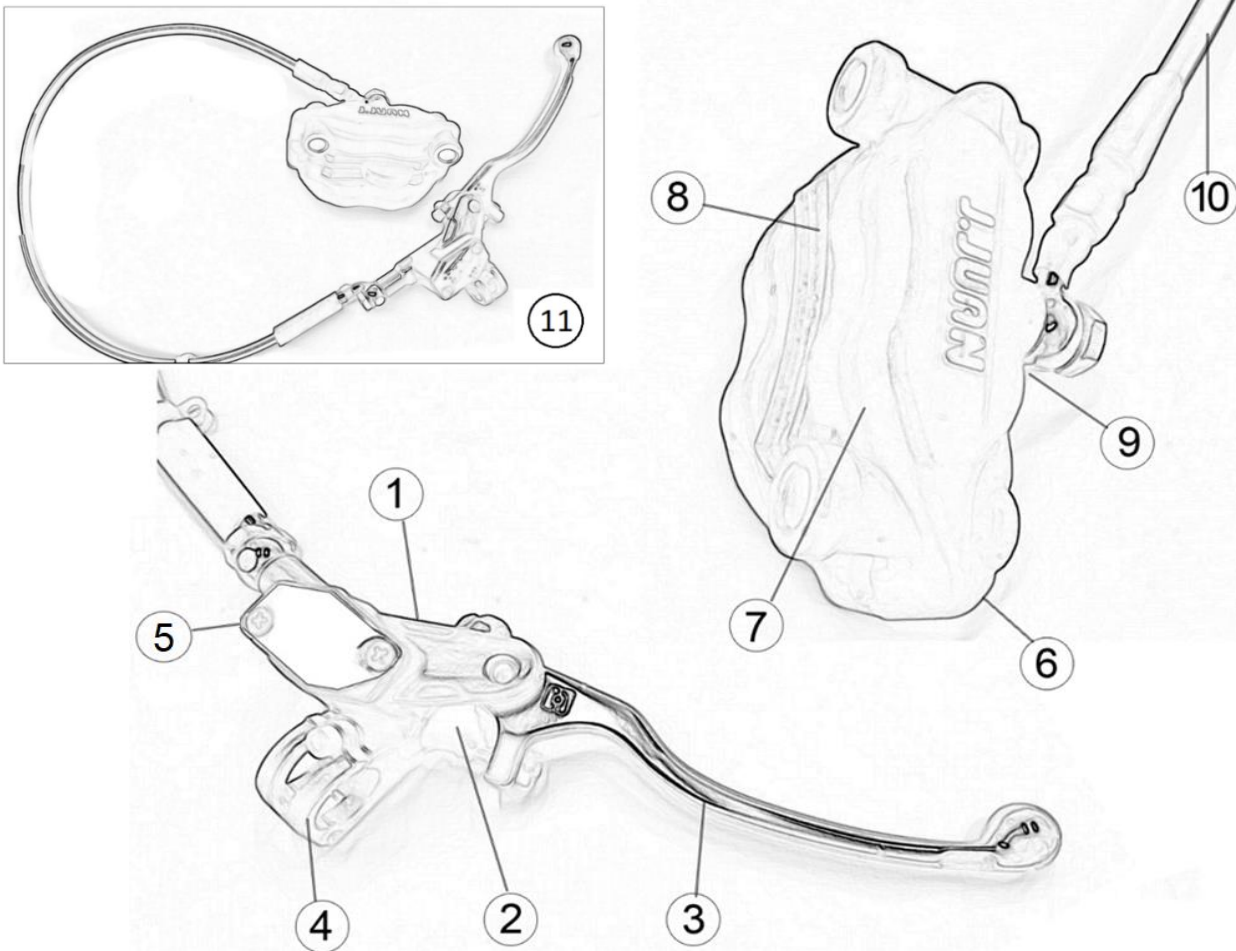

N.	Cod.	Description	Descrizione	Note
1	03.IF.0006.L	FRONT MASTER CYLINDER (Ø11)	POMPA FRENO ANTERIORE 11	
2	03.IF.0050.L	PISTON KIT (Ø11)	KIT PISTONE D.11 POMPA ANT	
3	03.IF.0051.L	FRONT MC LEVER KIT	LEVA FRENO ANT DX GP-2	
4	03.IF.0052.L	FRONT MC CLAMP KIT	KIT COLLARINO GP-2	
2	03.IF.0071.L	PISTON KIT (Ø11) from 2022	KIT PISTONE D.11 POMPA ANT dal 2022	
3	03.IF.0072.L	FRONT MC LEVER KIT from 2022	LEVA FRENO ANT DX GP-2 dal 2022	
4	03.IF.0073.L	FRONT MC CLAMP KIT from 2022	KIT COLLARINO GP-2 dal 2022	
5	03.IF.0074.L	FRONT MC RESERV.CAP KIT from 2022	KIT SERBATOIO GP-2 dal 2022	
6	03.IF.0002.L	FRONT RADIAL CALIPER GP-2	PINZA FRENO ANTER. GP-2	
7	03.IF.0053.L	PISTON KIT	KIT PISTONI PINZA ANT GP-2	
8	03.IF.0054.L	SBS FRONT BRAKE PADS	KIT PASTIGLIE FRENO SBS GP-2	
9	03.IF.0055.L	BLEEDER KIT - FRONT	KIT SFIATO SPURGO ANT GP-2	
10	03.IF.0004.L	FRONT BRAKE HOSE MY2021	TUBO FRENO ANT GP-2 MY2021	
10	03.IF.0007.L	FRONT BRAKE HOSE from 2022	TUBO FRENO ANT GP-2 dal 2022	
11	03.IF.0005.L	COMPL.FRONT BRAKE SYSTEM from 22	IMPIANTO FRENO ANT COMPL da '22	3
	03.IF.0075.L	Tube screw	VITE ATTACCO TUBO	
	03.IF.0076.L	Copper washer	RONDELLA RAME ATT.TUBO	
	03.IF.0077.L	THERMAL PLATE PADS SET (2pc)	KIT PIASTRINA ISOLANTE PAST. (2pz)	
	03.IF.0099.L	RACING BRAKE FLUID MOTUL (500ml)	OLIO FRENI RACING MOTUL (500ml)