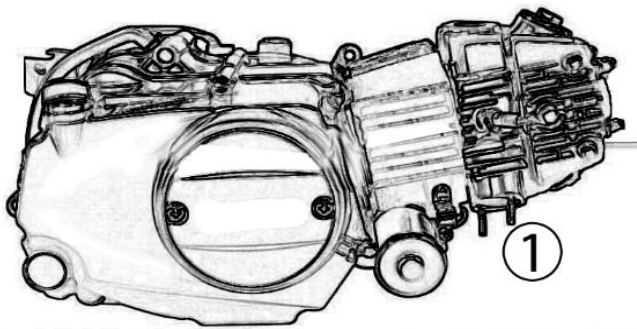

N.	Cod.	Description	Descrizione	Note
1	01.MO.0300.L	Engine ZS 110 A - sealed OHVALE	MOTORE 110 A - sealed OHVALE	
2	01.MO.0200.L	Engine ZS 110 4S - sealed OHVALE	MOTORE 110 4S - sealed OHVALE	
3	01.MO.0052.L	Engine ZS 160 4S - sealed OHVALE	MOTORE 160 4S - sealed OHVALE	
4	01.MO.0100.L	Engine 190 DAYTONA 4S - sealed	MOTORE 190 4S DAYTONA - sealed