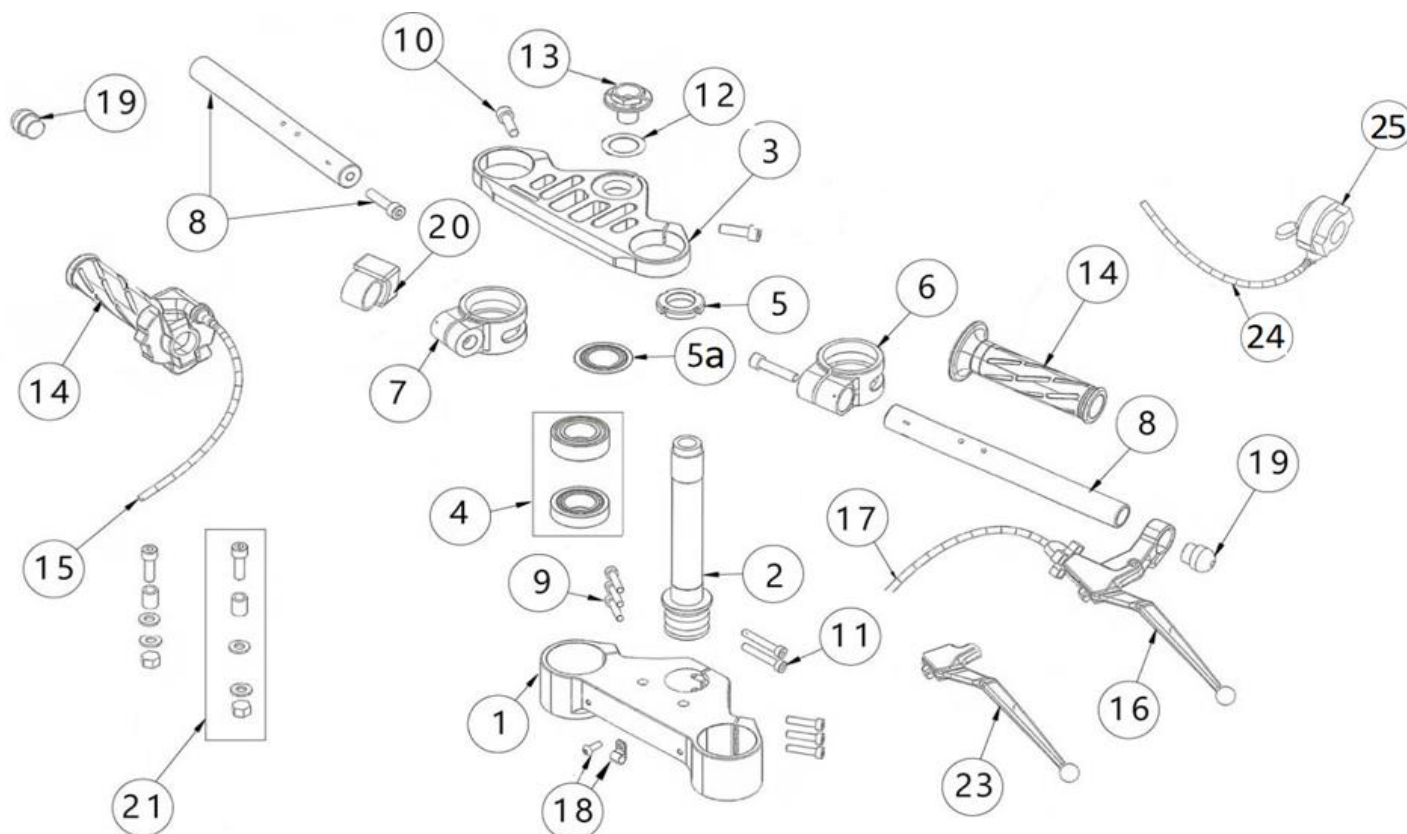

N.	Cod.	Description	Descrizione	Note
1	03.ST.0001.L	Fork lower plate - 110/160 EVO	PIASTRA INF. STERZO - 110/160 EVO	
2	03.ST.0003.L	Steering head - 110/160 EVO	PERNO STERZO - 110/160 EVO	
3	03.ST.0002.L	Fork upper plate - 110/160 EVO	PIASTRA SUP. STERZO - 110/160 EVO	
4	03.ST.0010.L	Kit steering bearings EVO/GP-2	KIT CUSCINETTI STERZO EVO/GP-2	
5	03.ST.0004.L	Ring nut, fixing - 110/160 EVO	GHIERA FISS. PERNO ST. - 110/160 EVO	
5a	01.ST.0102.L	Steering seal	PARAPOLVERE STERZO EVO	
6	03.MA.0003.G	LEFT half-handl. collar - 110/160 EVO	BRACCIALE SEMIM. SX - 110/160 EVO	
7	03.MA.0002.G	RIGHT half-handl. collar - 110/160 EVO	BRACCIALE SEMIM. DX - 110/160 EVO	
8	01.MA.0001.G	Half-handlebar - Till 2022	SEMIMANUBRIO GP-0 - fino 2022	
8	03.ST.0006.L	Half-handlebar - 160 EVO from MY23	SEMIMANUBRIO 160 EVO - da MY23	
9	01.FA.0008.L	Screw TCEI M6x25	VITE TCEI M6X25 UNI 5931	
10	01.RA.0015.L	Screw TCEI M8x25	VITE TCEI M8X25 UNI 5931	
11	01.FA.0007.L	Screw TCEI M6x40	VITE TCEI M6X40 UNI 5931	
12	01.ST.0009.L	Washer D. 16x30x0.5	RONDELLA D.16X30X0,5	
13	01.ST.0007.L	Fixing screw steering plates	VITE FISSAGGIO PIASTRE STERZO	
14	01.MA.0004.L	Throttle control with handgrips	COMANDO GAS COMPLETO	
15	01.MA.0014.L	Throttle wire 160 4s EVO (Dell'orto)	CAVO GAS 160 4s EVO (Dell'orto)	
15	03.MA.0016.L	Throttle wire 110 4s EVO (Dell'orto)	CAVO GAS 110 4s EVO (Dell'orto)	
24	01.MA.0015.L	Choke wire (Dell'orto)	CAVO CHOKE EVO (Dell'orto)	
25	01.MA.0021.L	Choke control Domino	COMANDO CHOKE Domino	
16	03.MA.0023.L	Clutch control Domino	COMANDO FRIZIONE Domino	
17	01.MA.0031.L	Clutch wire - mod. 160 4S EVO	CAVO FRIZIONE 160 4s EVO	
17	01.MA.0032.L	Clutch wire - mod. 110 4S EVO	CAVO FRIZIONE 110 4s EVO