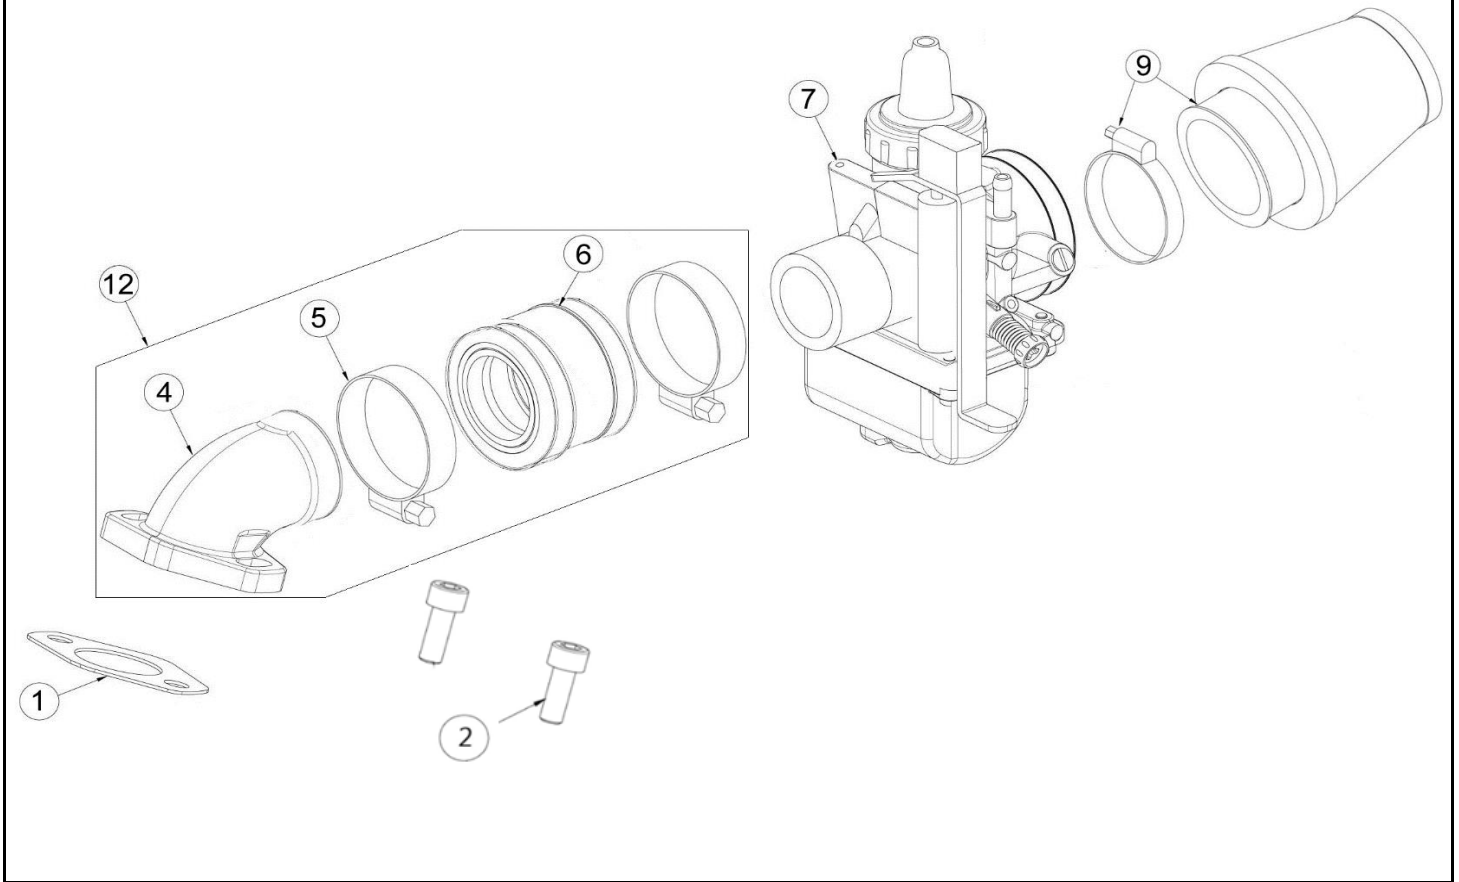

N.	Cod.	Description	Descrizione	Note
1	01.SD.0112.L	Inlet pipe gasket - mod. 190 and 212	GUARNIZIONE COLL ASPIRAZ 190	
2	01.PE.0017.L	Screw TCEI M6x20	VITE TCEI M6X20 UNI 5931	
4	01.AS.0134.L	15Deg allum mainf. 190 and 212	COLLETT ALLUM 15DEG DAYTONA	
5	01.AS.0135.L	Fix Band 32-50	FASCETTA 32-50 COLL 15deg	
6	01.AS.0133.L	Rubber link PHBH 28	MANICOTTO GOMMA PHBH 28	
7	01.AS.0307.L	Carburetor Dell'Orto PHBH 28 - 190	CARBUR. DELL'ORTO PHBH 28 - 190	
9	01.AS.0016.L	Mesh filter D.42	FILTRO RETE D.42	
12	01.AS.0130.L	15deg Compl. Kit	KIT COLLETTORE DAYTONA 15deg