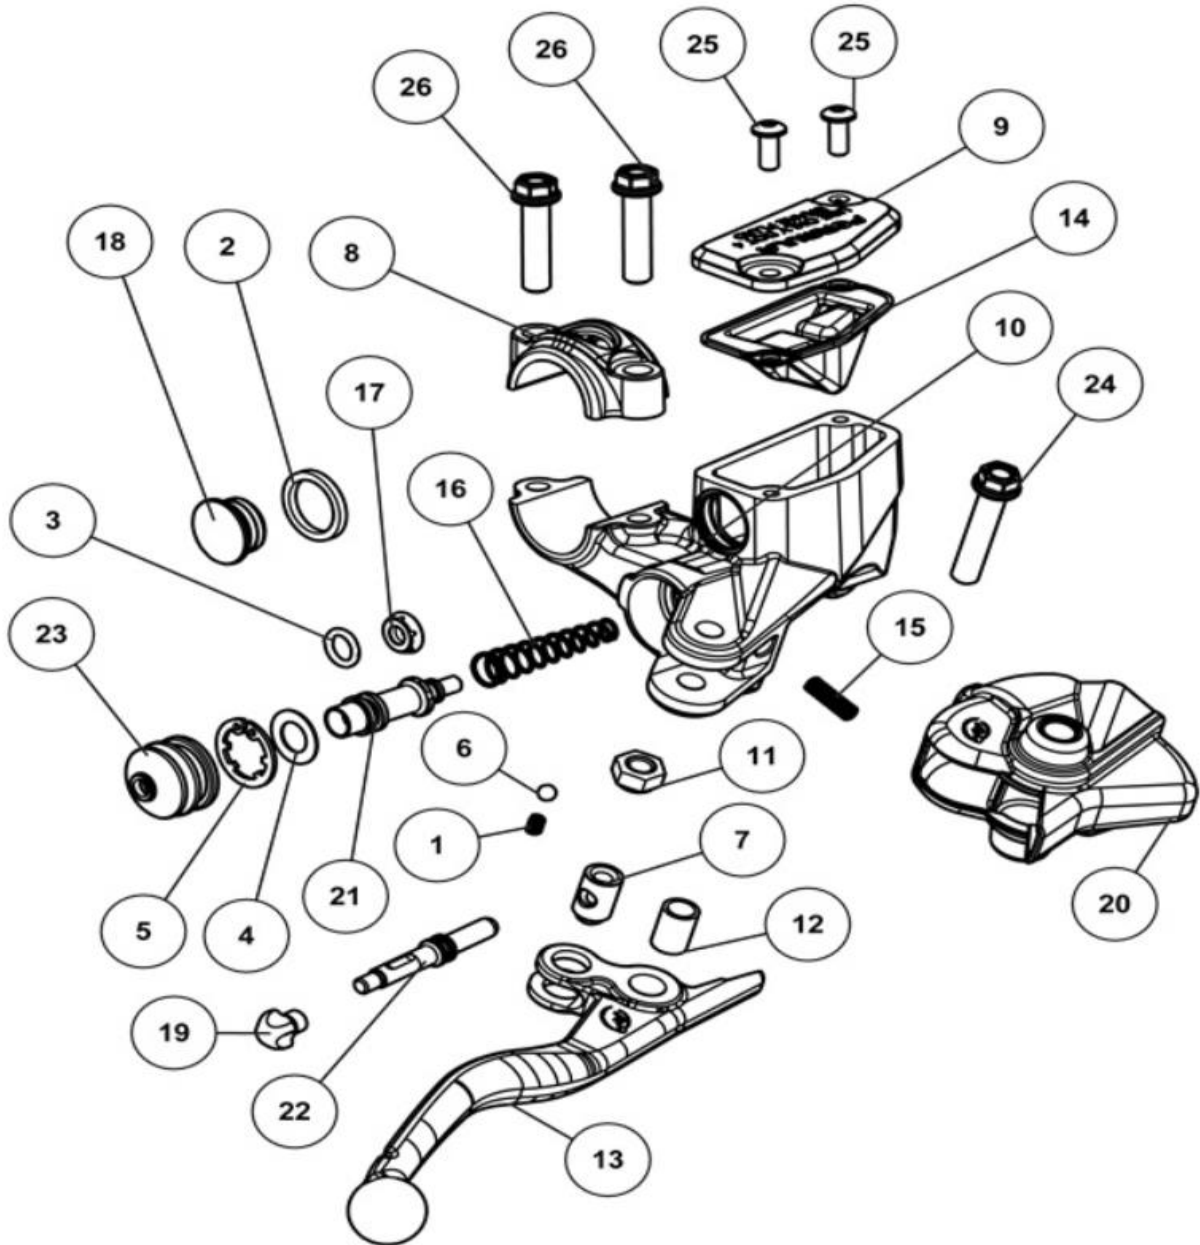

N.	Cod.	Description	Descrizione	Note
all	01.IF.0081.L	Compl. front master cylinder	POMPA COMPL. DX - new	
9-25-25-14	01.IF.0082.L	Brake fluid cap R	KIT SERBATOIO DX - new	
26-26-8	01.IF.0088.L	Kit brake collar	KIT COLLARINO POMPA new	
-1-6-7-19-22-23-12-	01.IF.0087.L	Compl. brake lever	LEVA POMPA DX ANT new COMPL	
7-1-6-19-22-23	01.IF.0084.L	Kit adjusting lever	KIT REGOLAZIONE LEVA - new	
23-5-4-21-3-17-16	01.IF.0085.L	Kit piston RH	KIT PISTONE POMPA - new	
24-11-12	01.IF.0083.L	Kit lever fixing screw	KIT FISSAGGIO LEVA - new	
13	01.IF.0086.L	Brake lever RH	LEVA POMPA DX ANT new	
20	01.IF.0094.L	Right master cylinder bellow	SOFFIETTO POMPA DX	
8-8	01.IF.0096.L	Tube screw with O-ring	VITE ATTACCO TUBO con OR