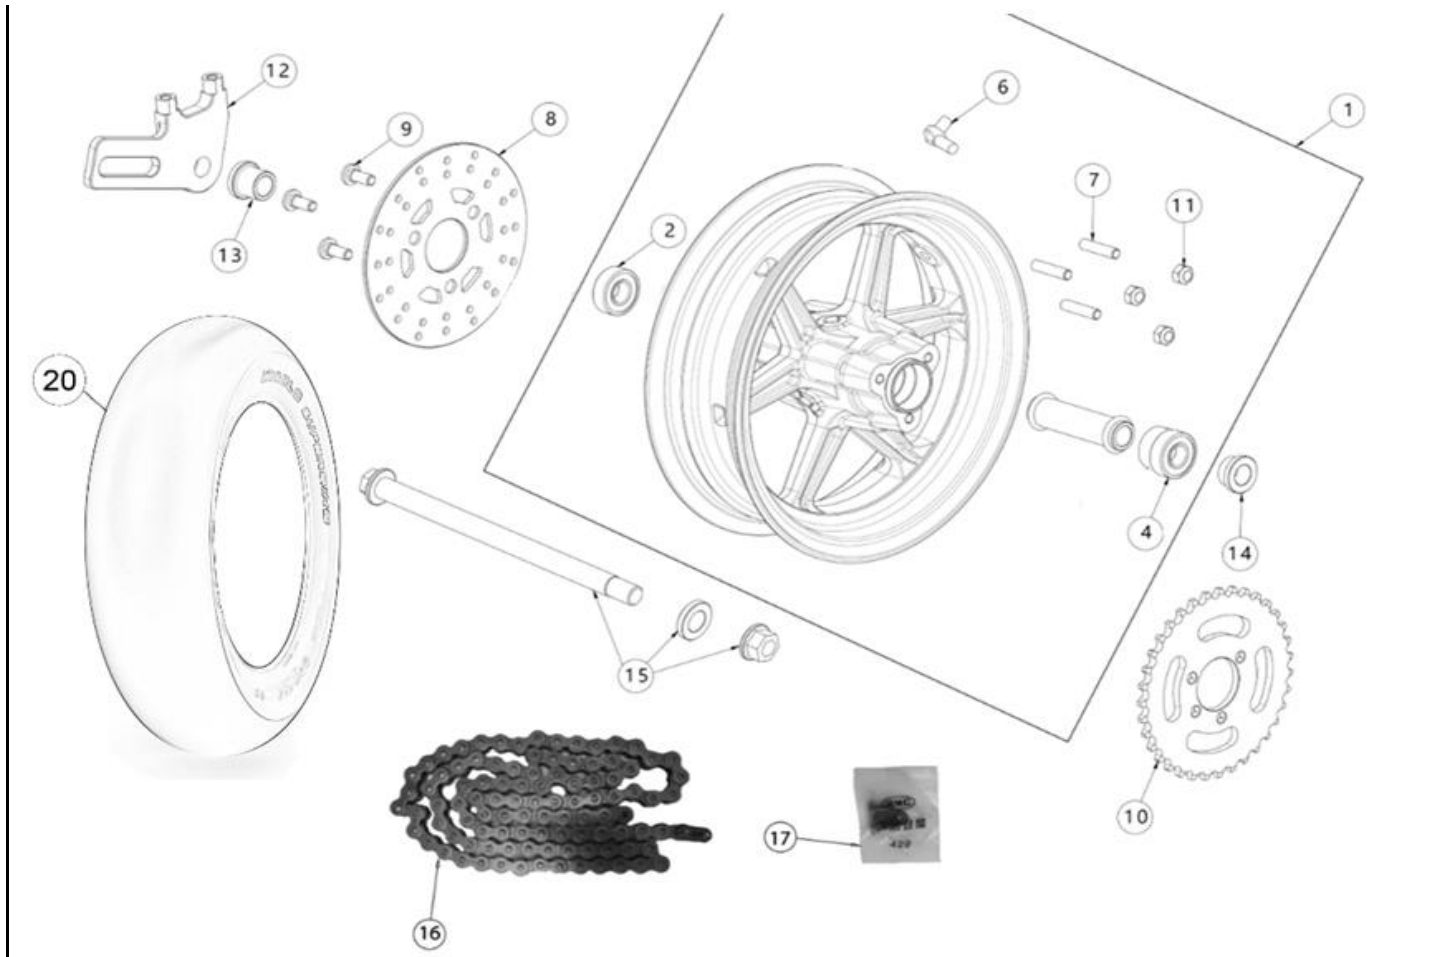

N.	Cod.	Description	Descrizione	Note
1	01.RP.0006.L	Complete rear wheel	RUOTA POST 3.00x10 COMPLETA	
2	01.RP.0023.L	RH Rear wheel bearing	CUSCIN. DX RUOTA POST	
4	01.RP.0023.L	LH Rear wheel bearing (till 2019)	CUSCIN. SX RUOTA POST (fino 2019)	
4	01.RP.0202.L	LH Rear wheel bearing (from 2020)	CUSCIN. SX RUOTA POST (da 2020)	
5	01.RP.0022.L	Sprocket bearings spacer (till 2019)	DISTANZIALE CUS. CORONA (fino 2019)	
6	01.RA.0025.L	Tubeless valve 90° aluminum	VALVOLA TUBELESS ALLUMINIO	
7	01.RP.0020.L	Bolt M8x25	PRIGIONIERO M8x25 UNI5911	
8	01.RP.0018.L	Rear brake disc D.155	DISCO FRENO POSTERIORE DIAM155	
9	01.RA.0016.L	Special fixing screw for brake disc	VITE SPECIALE FISSAGGIO DISCO	
10	01.TR.0001.L	Sprocket Z35	CORONA Z35 - F	
10	01.TR.0006.L	Sprocket Z32	CORONA Z32 - F	
11	01.MO.0014.L	Lock nut standard thin M8	DADO AUTOBLOC BASSO M8	
12	01.IF.0010.L	Rear brake caliper support Formula	SUPP PINZA FRENO - Formula	
12	01.IF.0011.L	Rear brake caliper support JJuan	SUPP PINZA FRENO - JJuan	
12	01.IF.0012.L	Rear brake caliper spacer JJuan	DISTANZIAL. SUPP PINZA FRENO - JJuan	
13	01.RP.0007.L	Rear wheel spacer R	DISTANZIALE DX RUOTA POST	
14	01.RP.0015.L	Rear wheel spacer L	DISTANZIALE SX RUOTA POST	
15	01.RP.0029.L	Rear wheel pivot - C40 - Complete	PERNO RUOTA POST C40 - COMPL.	
15	03.RA.0011.L	Rear wh. pivot C40 Compl. 110/160EVO	PERNO R. POST C40 COMPL. 110/160 EVO	
16	01.TR.0007.L	Chain 420 L100 - Regina Chain	CATENA REGINA 420 L100	
16	01.TR.0020.L	Chain 420 L98 - Regina 110/160 EVO	CATENA REGINA 420 L98 110/160 EVO	
17	01.TR.0008.L	Regina Chain join link	MAGLIA GIUNZ CATENA REGINA	
20	01.RP.0098.L	Pirelli Diablo SBK 120/80-10	Pirelli Diablo SBK 120/80-10