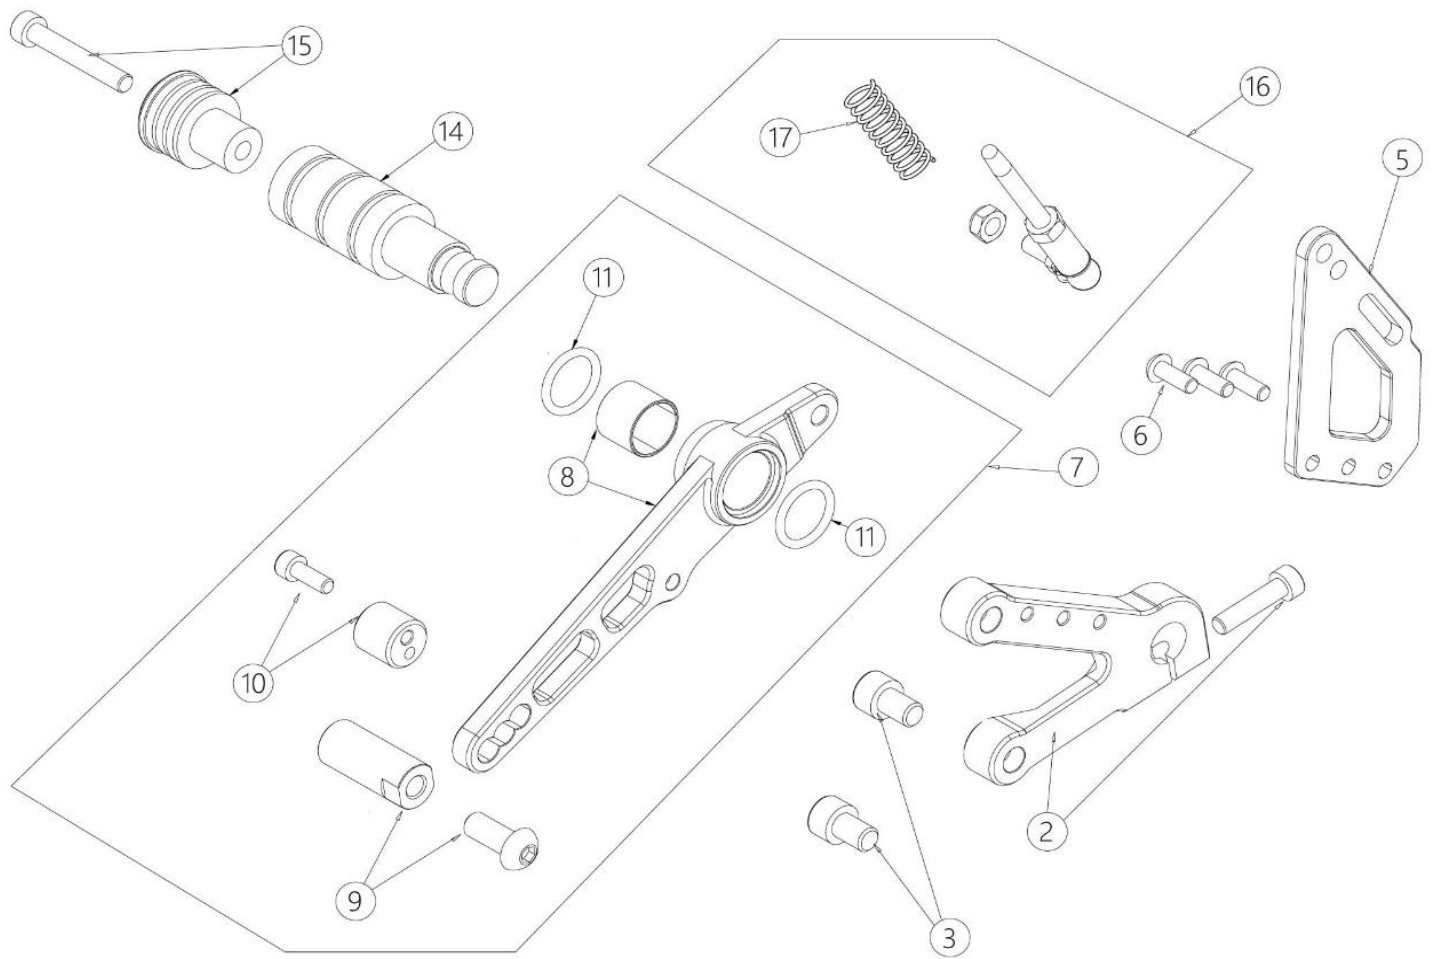

N.	Cod.	Description	Descrizione	Note
2	01.PE.0004.L	RIGHT footrest support	SUPPORTO PEDANA DESTRA	
2	03.PE.0004.L	RIGHT footrest support - 110/160 EVO	SUPPORTO PEDANA DX 110/160 EVO	
3	01.PE.0009.L	Screw TCEI M8x12	VITE TCEI M8X12 UNI 5931	
5	01.PE.0008.L	Rear brake master cylinder support	SUPPORTO POMPA FRENO POST	
5	03.PE.0008.L	Rear brk master cyl sup. - 110/160 EVO	SUPP. POMPA FRENO POST 110/160 EVO	
6	01.AE.0016.L	Screw TBEI M5x16	VITE TCEI M5X16 UNI 5931	
7	01.PE.0027.L	Rear brake lever assy	LEVA FRENO POST COMPLETA	
8	01.PE.0011.L	Rear brake lever	LEVA FRENO POST DESTRA	
9	01.PE.0003.L	Pins brake / shift lever	PIOLINO LEVA CAMBIO FRENO	
10	01.PE.0015.L	Rear brake lever register	REGISTRO LEVA FRENO	
11	01.PE.0021.L	OR 3068 (2.62x17.12)	OR 3068	
14	01.PE.0002.L	Footrest	PEDANA	
15	01.PE.0006.L	Nylon bumper with fixing screw	TAMPONE PEDANA NYLON	
16	01.IF.0024.L	Rear brake actuator w.spring Formula	Molla+puntalino+rotula Formula	
16	03.IF.0030.L	Rear brake actuator w.spring JJuan	Molla+puntalino+rotula JJuan	
17	01.IF.0013.L	Brake lever return spring	MOLLA RITORNO LEVA FRENO