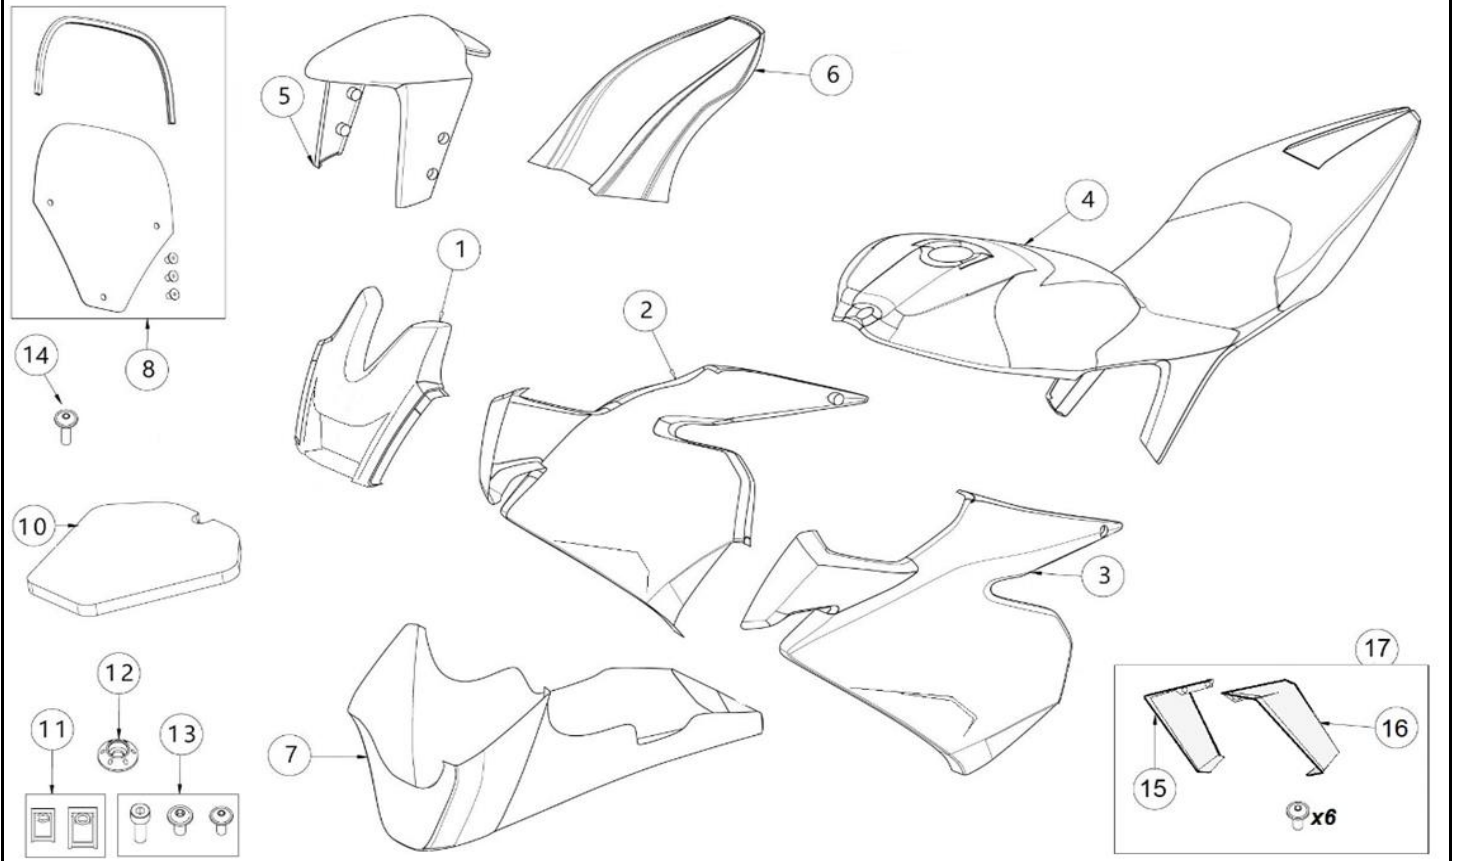

PAINTED FAIRINGS

CARROZZERIA VERNICIATA

N.	Cod.	Description	Descrizione	Note
1	01.CA.0051.L	Front Holed fairing - matt black	FRONTALINO STD MY19 NERO OP.	2
2	01.CA.0052.L	Lateral fairing R - matt black or white	LATERALE CARENA MY19 DX VERNIC	2
3	01.CA.0053.L	Lateral fairing L - matt black or white	LATERALE CARENA MY19 SX VERNIC	2
4	01.CA.0004.L	Cover tank fairing - matt black or white	CODONE COPRISERB. VERNICIATO	2
4	01.CA.0034.L	EVO Cover tank fairing - matt black or white	CODONE COPRISERBAT EVO VERN.	2
5	01.CA.0055.L	Front fender - matt black	PARAFANGO ANT MY19 NERO OP.	2
6	01.CA.0006.L	Rear fender - matt black	PARAFANGO POST VERNIC. NERO OP	2
7	01.CA.0057.L	Lower fairing - matt black	VASCA MY19 VERNICIAT	2
8	01.CA.0061.L	Kit plexi	PLEXI CUPOLINO MY19 - COMPLETO	
10	01.CA.0046.L	Complete seat	SELLA COMPL. ADESIVO	
10	01.CA.0036.L	Complete EVO seat	SELLA EVO COMPL. ADESIVO	
11	01.TE.0026.L	Kit frame and fairings clips	KIT CLIPS, TELAIO+CARROZZERIA	
12	01.CA.0020.L	Cover tank fixing washer	RONDELLA FISSAGGIO COPRISERBAT	
13	01.CA.0047.L	Kit complete screws fairings	KIT VITERIA COMPL. CARROZZERIA	
14	01.CA.0023.L	Plexiglass screw M4	VITE TBEI M4X16 UNI 7380	
15	01.CA.0058.L	RH Winglet - matt black or white	WINGLET DX VERNIC	2
16	01.CA.0059.L	LH Winglet - matt black or white	WINGLET SX VERNIC	2
17	01.OT.0260.L	Complete Winglets KIT - matt black	KIT WINGLETS - PAINTED MATT BL	2
	01.DE.0001.L	Complete Sticker kit - std	COMPLESSIVO DECALCO	2
		specify year/model	specificare anno/modello