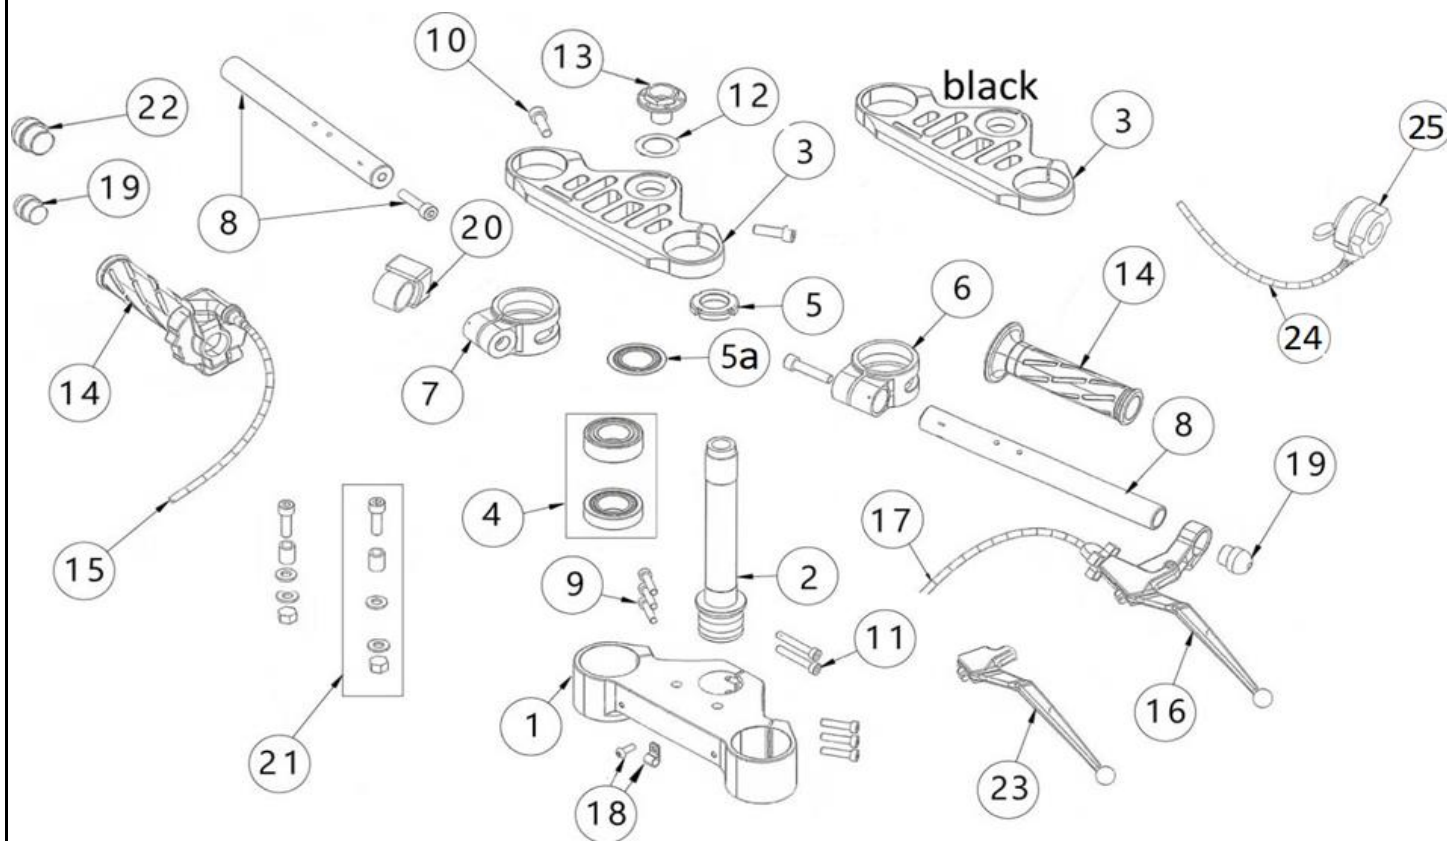

N.	Cod.	Description	Descrizione	Note
1	01.ST.0002.G	Fork lower plate	PIASTRA INFERIORE FORCELLA	
2	01.ST.0003.G	Steering head	CANOTTO STERZO	
3	01.ST.0001.G	Fork upper plate	PIASTRA SUPERIORE FORCELLA	
3	01.ST.0100.L	Fork upper plate - Black (Daytona)	PIASTRA SUPERIORE FORC. NERA	
4	01.ST.0010.L	Kit steering bearings GP-0	KIT CUSCINETTI STERZO GP-0	
4	03.ST.0010.L	Kit steering bearings EVO/GP-2	KIT CUSCINETTI STERZO EVO/GP-2	
5	01.ST.0004.G	Ring nut, fixing	GHIERA FISS.STERZO	
5a	01.ST.0102.L	Steering seal	PARAPOLVERE STERZO EVO	
6	01.MA.0003.G	LEFT half-handlebar collar	COLLARE SINISTRO	
7	01.MA.0002.G	RIGHT half-handlebar collar	COLLARE DESTRO	
8	01.MA.0001.G	Half-handlebar	SEMIMANUBRIO GP-0	
9	01.FA.0008.L	Screw TCEI M6x25	VITE TCEI M6X25 UNI 5931	
10	01.RA.0015.L	Screw TCEI M8x25	VITE TCEI M8X25 UNI 5931	
11	01.FA.0007.L	Screw TCEI M6x40	VITE TCEI M6X40 UNI 5931	
12	01.ST.0009.L	Washer D. 16x30x0.5	RONDELLA D.16X30X0,5	
13	01.ST.0007.L	Fixing screw steering plates	VITE FISSAGGIO PIASTRE STERZO	
14	01.MA.0004.L	Throttle control with handgrips	COMANDO GAS COMPLETO	
15	01.MA.0016.L	Throttle wire (Mikuni - Keihin)	CAVO GAS (Mikuni-Keihin)	
15	01.MA.0014.L	Throttle wire (Dell'orto)	CAVO GAS EVO (Dell'orto)	
24	01.MA.0015.L	Choke wire (Dell'orto)	CAVO CHOKE EVO (Dell'orto)	
25	01.MA.0021.L	Choke control Domino	COMANDO CHOKE Domino	
16	03.MA.0023.L	Clutch control Domino	COMANDO FRIZIONE Domino