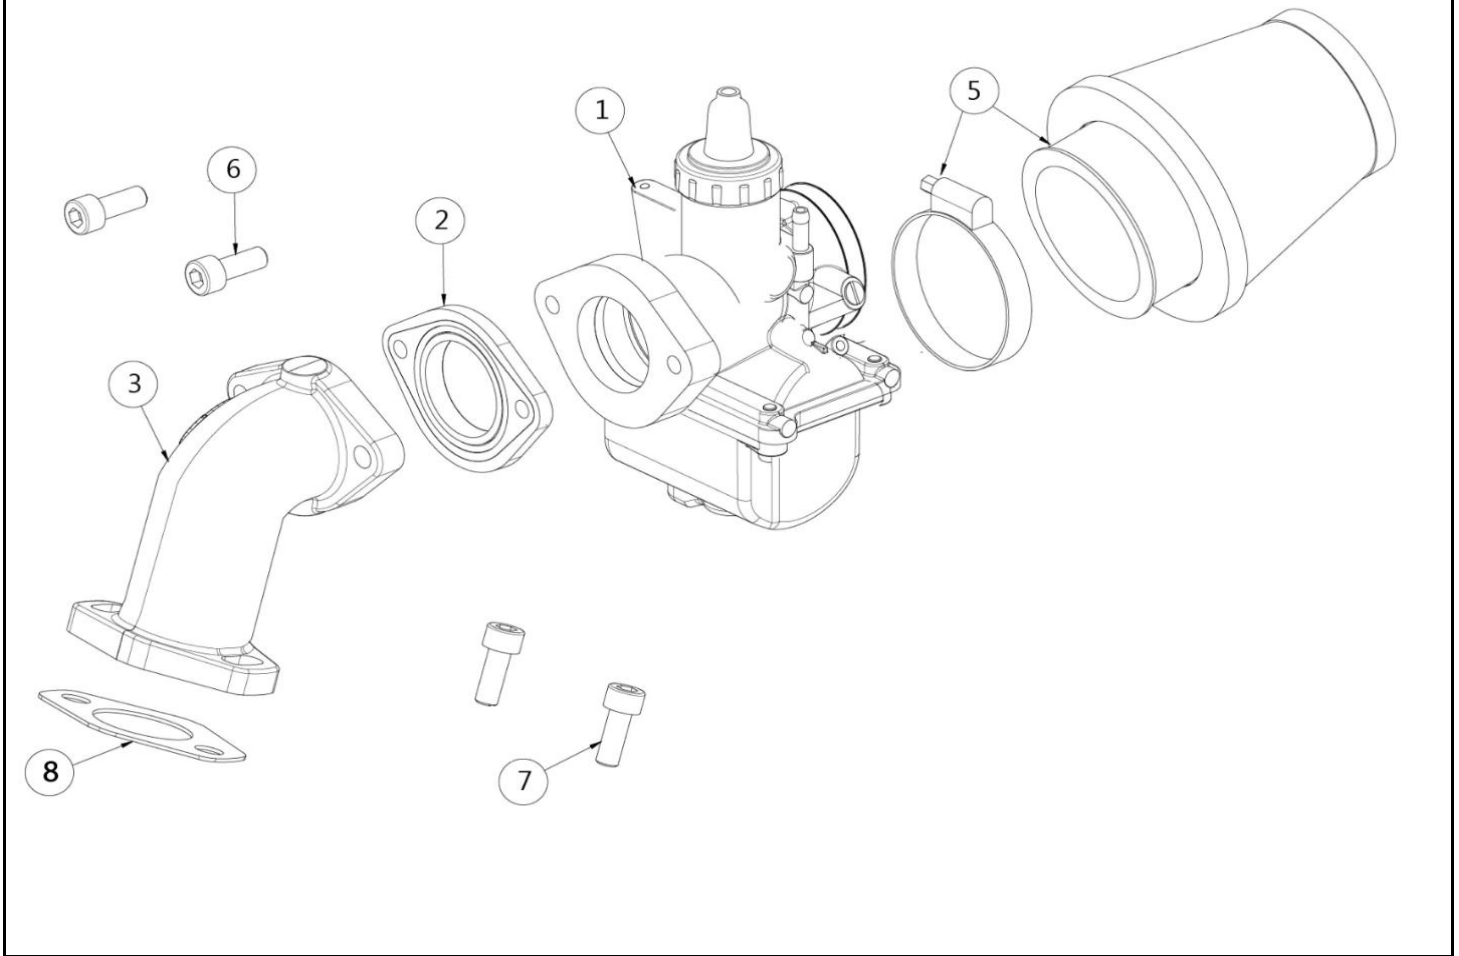

N.	Cod.	Description	Descrizione	Note
1	01.AS.0200.L	Carburetor KF 19	CARBURATORE ZS KF19	
2	01.AS.0203.L	Plastic link inlet pipe - carburetor	FLANGIA COLL-CARB 110A e 1104S	
3	01.AS.0202.L	Inlet pipe ZS 110A and 110 4S	COLLETTORE ASPIRAZIONE ZS FA6E	
5	01.AS.0015.L	Mesh filter D.35	FILTRO RETE D.35	
6	01.SB.0119.L	Screw M6 x25	Screw M6 x25	
7	01.PE.0017.L	Screw TCEI M6x20	VITE TCEI M6X20 UNI 5931	
8	01.SB.0118.L	Inlet pipe gasket 110 A	Inlet pipe gasket 110 A