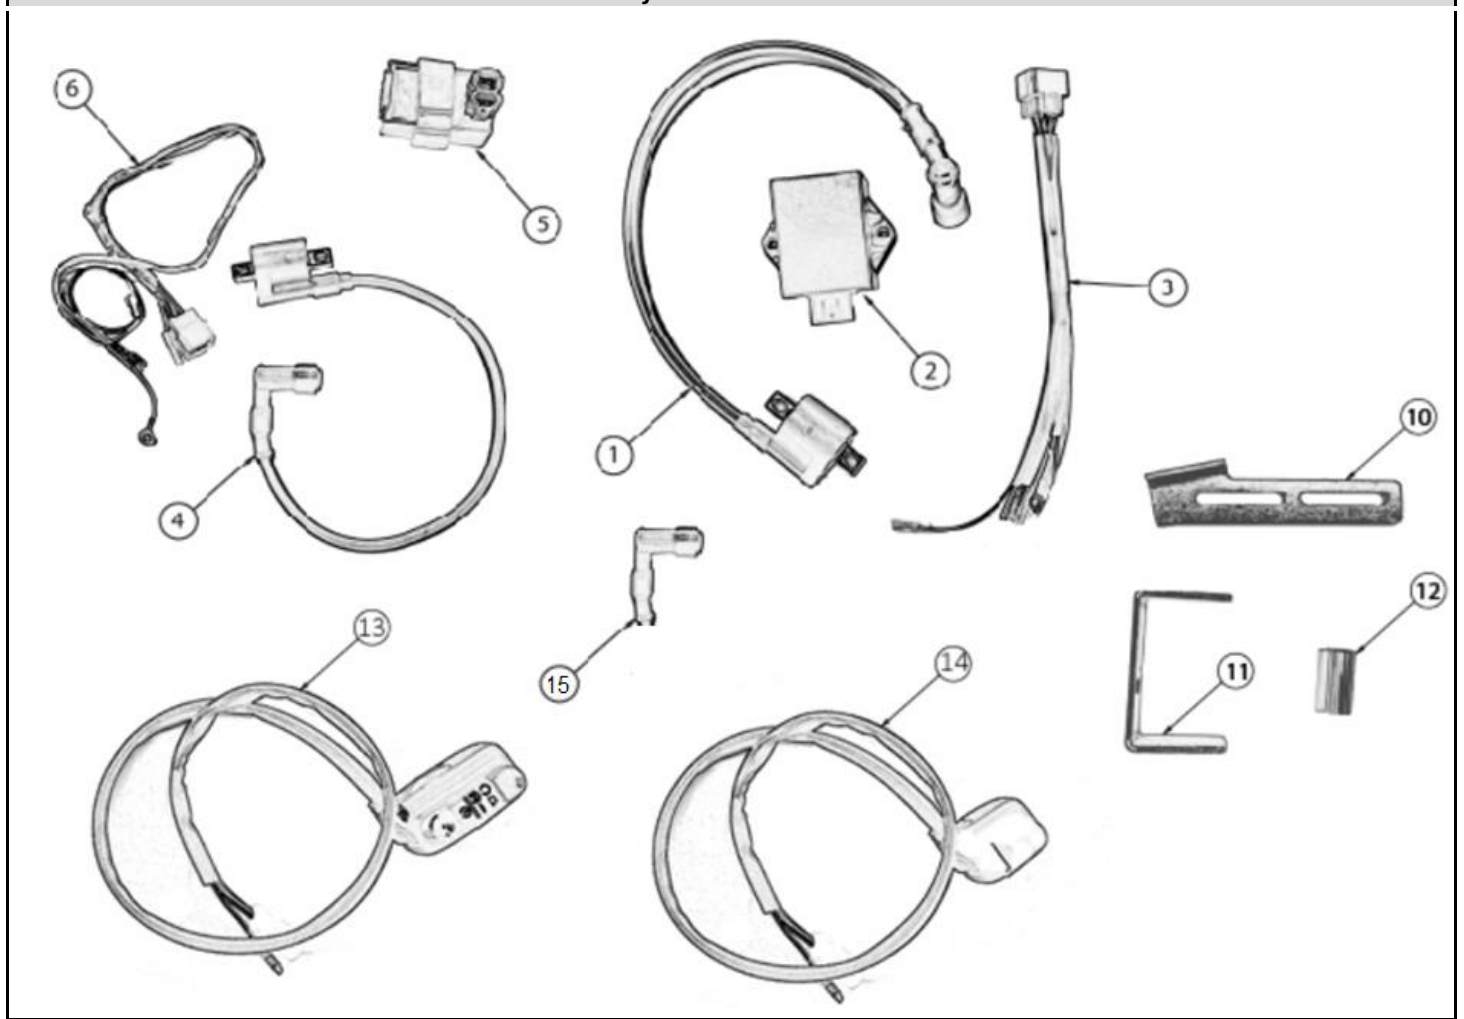

N.	Cod.	Description	Descrizione	Note
1	01.MO.0203.L	Ignition coil mod. 110 4S and 160 4S	BOBINA ZS 160 e 110 4S	
2	01.MO.0066.L	C.D.I - mod. ZS 110 4S and 160 4S	CENTRALINA 110/160 4S	
3	01.MO.0204.L	Wire harness mod. ZS 110 4S and 160 4S	CABLAGGIO 110 4S 160 ZS	
4	01.SD.1105.L	Ignition coil - mod. 190 Daytona	BOBINA 190 DAYTONA	
5	01.SD.1104.L	C.D.I. - mod. 190 Daytona	CENTRALINA DAYTONA FSM/FS5	
6	01.SD.1111.L	Wire harness - mod. 190 Daytona	CABLAGGIO DAYTONA	
10	01.TE.0022.L	C.D.I. support - mod. ZS	STAFFA FISS CENTRALINA ZS	
11	01.TE.0023.L	C.D.I. support - mod. 190 Daytona	STAFFA FISS CENTRALINA DAYTONA	
12	01.SE.0031.L	Ignition coil spacer	DISTANZIALE BOBINA	
13	01.IE.0003.L	Kill switch - mod. 190 Daytona	DISPOSITIVO SX SPEGN. DAYTONA	
14	01.IE.0002.L	Kill switch - mod. 110 4S and 160 4S	PULSANTE DI SPEGNIMENTO	
15	01.IE.0005.L	Spark plug cap	PIPETTA CANDELA