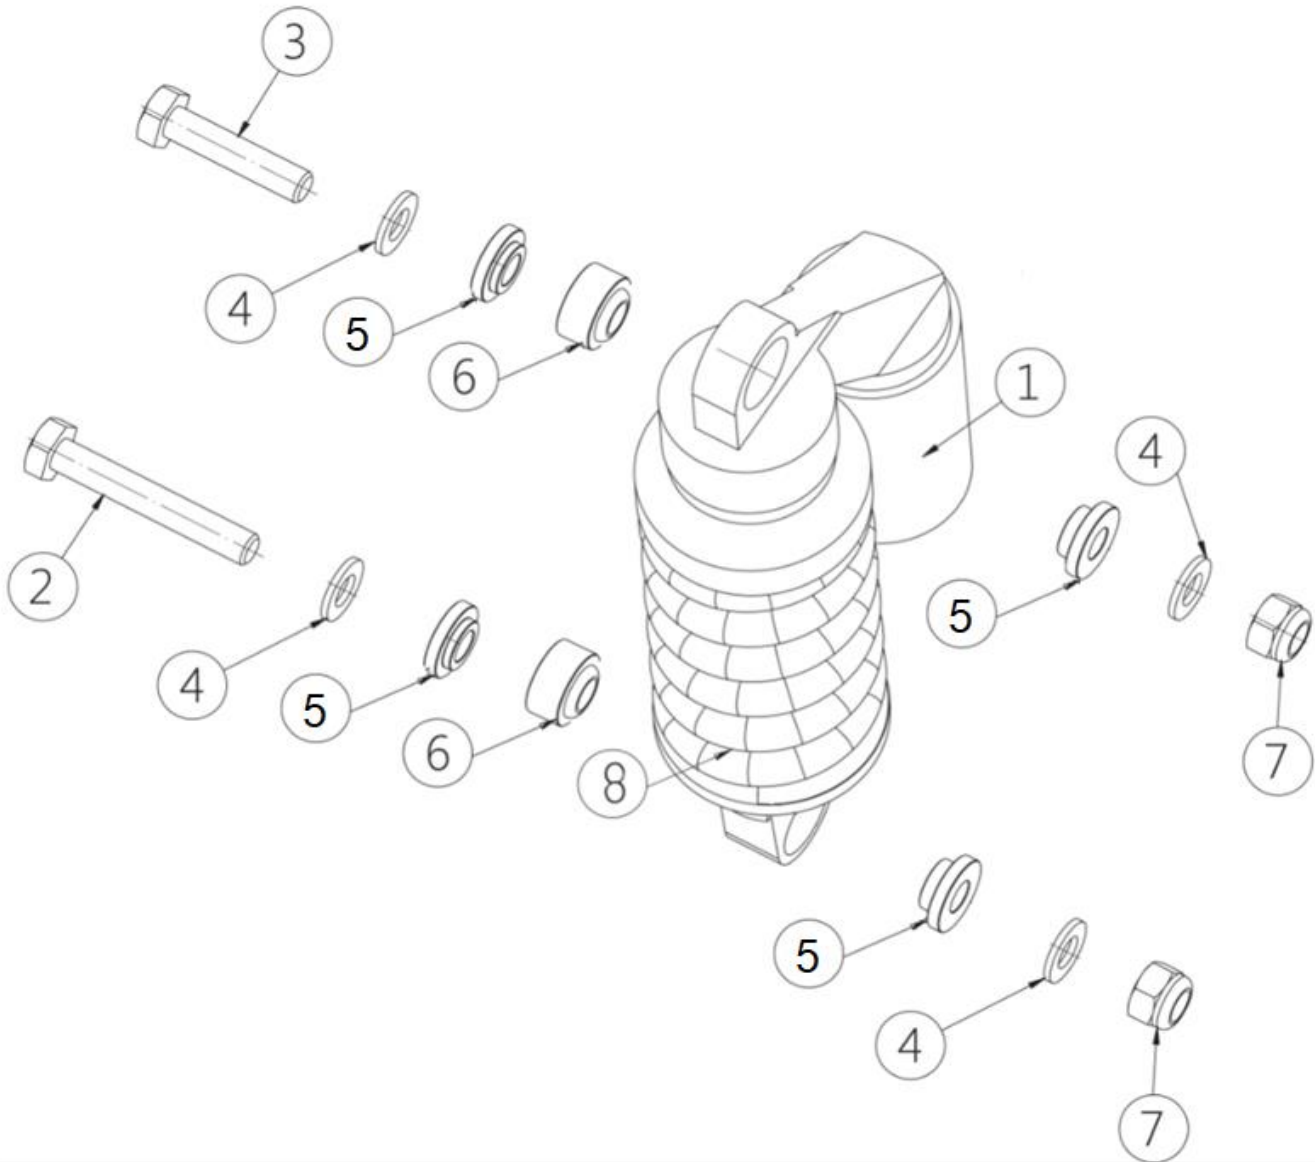

N.	Cod.	Description	Descrizione	Note
1	01.AM.0012.L	Shock absorber K175	AMMORTIZZATORE GP-0 - molla K175	3
1	01.AM.0060.L	Shock absorber K160	AMMORTIZZATORE GP-0 - molla K160	3
1	01.AM.0040.L	Shock absorber K140	AMMORTIZZATORE GP-0 - molla K140	3
2	01.AM.0004.L	Screw TE M10x60	VITE TE M10X60 UNI 5737	
3	01.AM.0007.L	Screw TE M10x45	VITE TE M10X45 UNI 5737	
4	01.AM.0006.L	Washer M10	RONDELLA PIANA M10 D.10,5X20X2	
5	01.AM.0015.L	Uniball bush	BOCCOLA SNODO SFERICO CON OR	
6	01.AM.0011.L	PTFE Uniball	SNODO SFERICO ACCIAIO	
7	01.AM.0005.L	Nut M10	DADO AUTOBLOC M10 UNI 7473	
8	01.AM.0016.L	Spring, OHVALE K140	MOLLA AMM. OHVALE K140	
8	01.AM.0017.L	Spring, OHVALE K160	MOLLA AMM. OHVALE K160	
8	01.AM.0014.L	Spring, OHVALE K175	MOLLA AMM. OHVALE K175 - SERIE