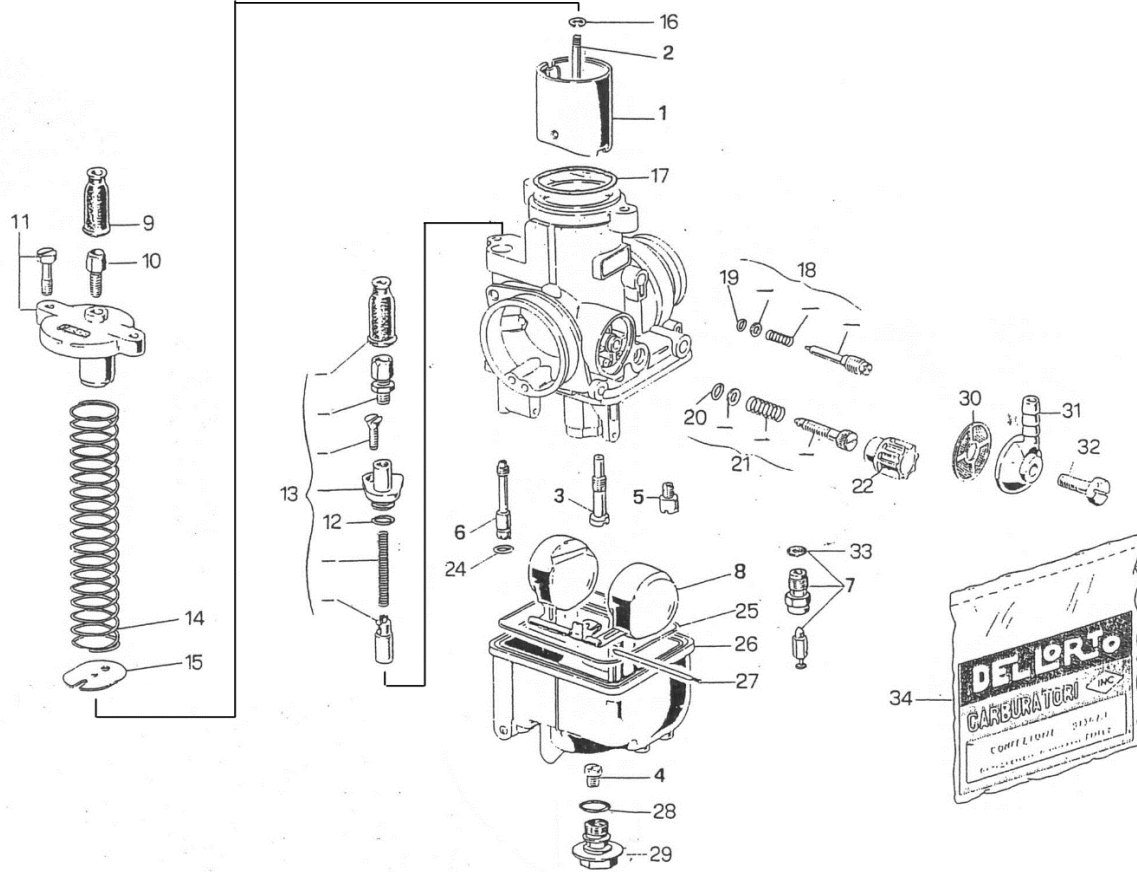

N.	Cod.	Description	Descrizione	Note
1	01.AS.0311.L	SLIDE 50	VALVOLA GAS 50	
2	01.AS.0304.L	CONICAL NEEDLE X 71 4^	SPILLO CONICO X 71 4^	
3	01.AS.0305.L	ATOMISER T 262	POLVERIZZATORE T 262	
4	01.AS.0314.L	MAX JET 120	GETTO MAX 120	
4	01.AS.0303.L	MAX JET 122	GETTO MAX 122	
4	01.AS.0301.L	MAX JET 125	GETTO MAX 125	
5	01.AS.0329.L	MINIMUM JET 50	GETTO MINIMO 50	
6	01.AS.0316.L	STARTER JET 55	GETTO AVVIAMENTO 55	
7	01.AS.0293.L	NEEDLE VALVE 250	VALVOLA SPILLO 250	
8	01.AS.0320.L	FLOAT 2 gr. 6.5	GALLEGGIANTE 2 gr. 6.5	
9	01.AS.0317.L	CARBURETOR CAP	CAPPUCCIO cavo gas	
10	01.AS.0318.L	CABLE ADJUSTER	VITE tendifilo	
11	01.AS.0319.L	TOP PLATE	KIT coperchio	
13	01.AS.0296.L	WIRE STARTING DEVICE	KIT starter a filo	
14	01.AS.0327.L	SLIDE SPRING	MOLLA valvola gas DellOrto	
15	01.AS.0328.L	NEEDLE PLATE	PIASTRINA	
16	01.AS.0321.L	NEEDLE FASTENER	FERMAGLIO spillo conico	
18	01.AS.0290.L	IDLE MIXTURE SCREW KIT	KIT vite reg. miscela minimo	
21	01.AS.0291.L	THROTTLE STOP SCREW KIT	KIT vite reg. valvola gas	
22	01.AS.0322.L	THROTTLE STOP SCREW COVER	POMOLO (optional)	
26	01.AS.0288.L	FLOAT CHAMBER	VASCHETTA	
27	01.AS.0323.L	STUD	PERNO galleggiante	
29	01.AS.0324.L	PLUG	TAPPO vaschetta	
30	01.AS.0295.L	FUEL FILTER	FILTRO benzina	
31	01.AS.0302.L	FUEL BANJO	PIPETTA	
32	01.AS.0325.L	BANJO SCREW	VITE pipetta	
34	01.AS.0326.L	GASKET KIT PHBH (12,17,19,20,24,25,28,33)	KIT guarnizioni PHBH (12,17,19,20,24,25,28,33)