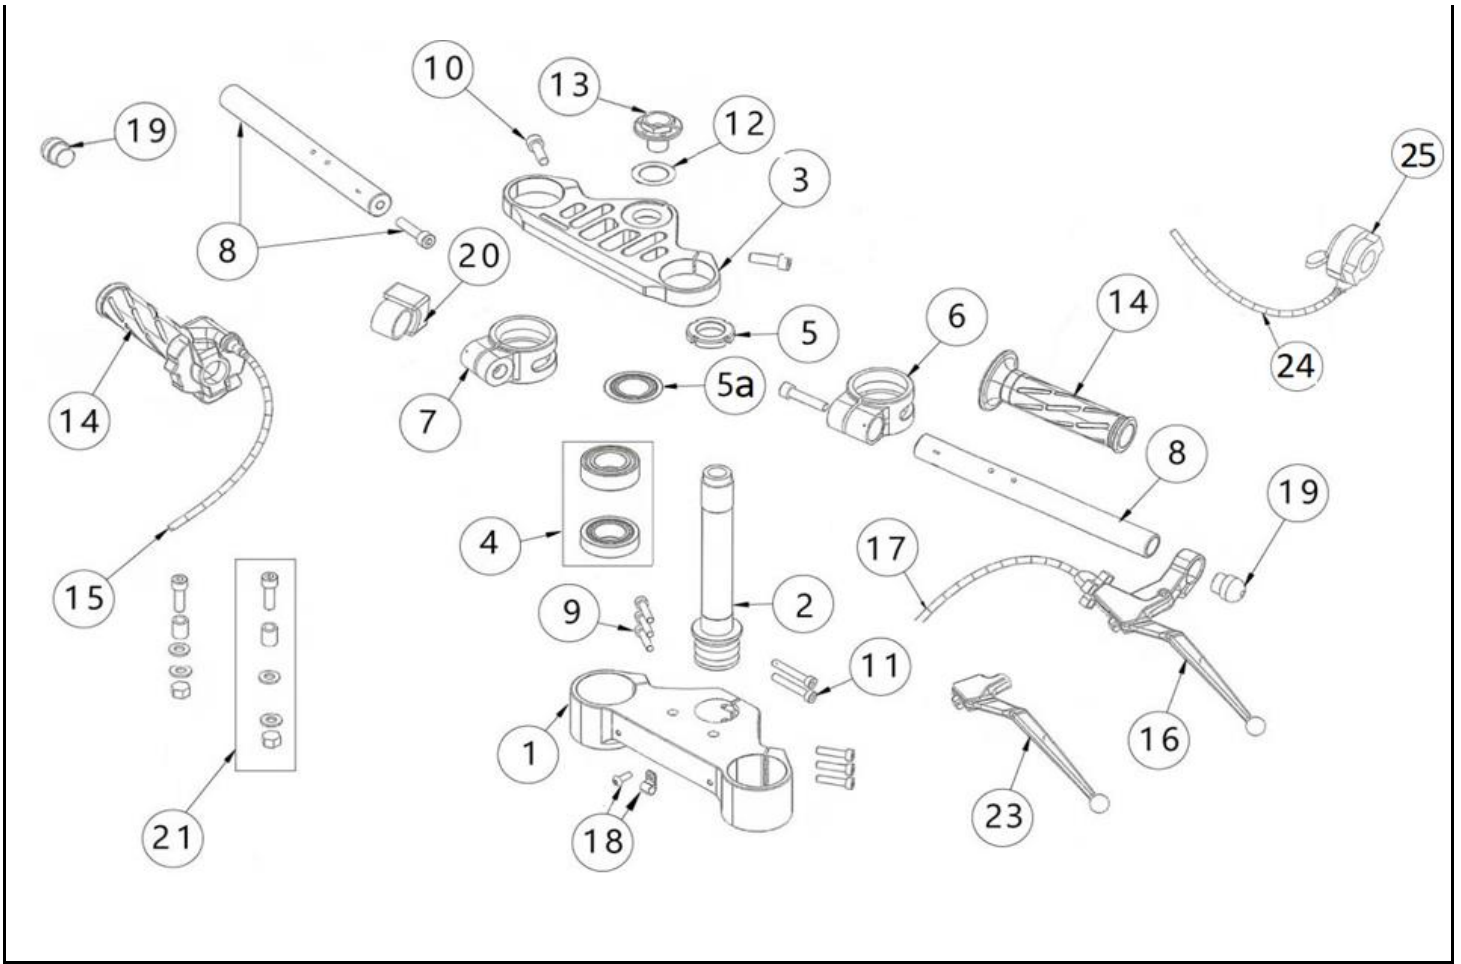

N.	Cod.	Description	Descrizione	Note
18	01.FA.0014.L	Wire fix with fixing screw	FERMACAVO	
19	01.MA.0009.L	Half-handlebar plastic bumper	TAMPONE TEFLON MANUBRIO	
20	01.IE.0002.L	Kill switch - mod. 110 and 160 4S	PULSANTE DI SPEGNIMENTO	
21	01.ST.0015.L	Kit steering limit switch	FINECORSIA STERZO MY19	
23	03.MA.0024.L	Clutch lever Domino	LEVA NUDA FRIZIONE Domino	
23	03.MA.0025.L	Washer clutch lever Domino	RONDELLA LEVA FRIZIONE Domino	
23	03.MA.0026.L	Clamp kit clutch lever Domino	COLLARINO COM. FRIZIONE Domino