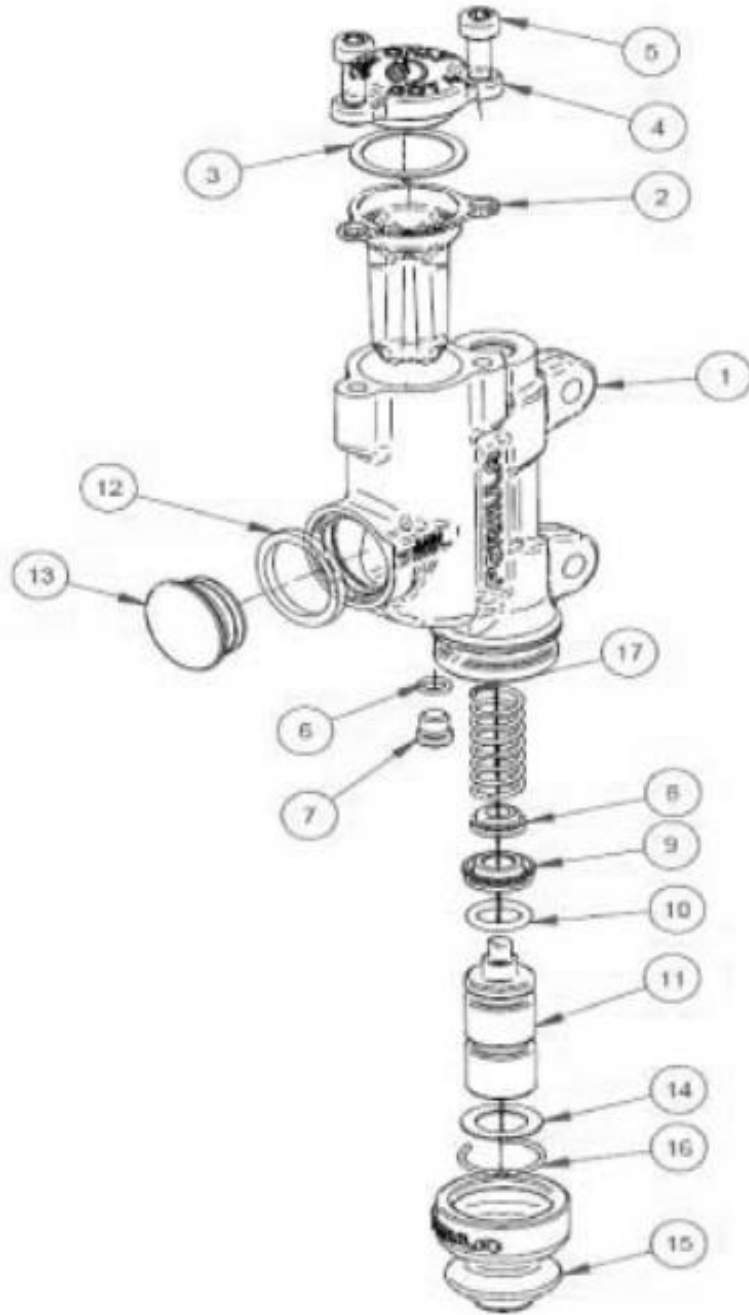

N.	Cod.	Description	Descrizione	Note
all	01.IF.0066.L	Complete rear master cylinder	POMPA POST COMPL	
2-3	01.IF.0067.L	Kit membrane	KIT MEMBRANA POMPA POST	
	01.IF.0068.L	Kit piston	KIT PISTONE POMPA POST	
		15-16-14-11-10-9-8-17