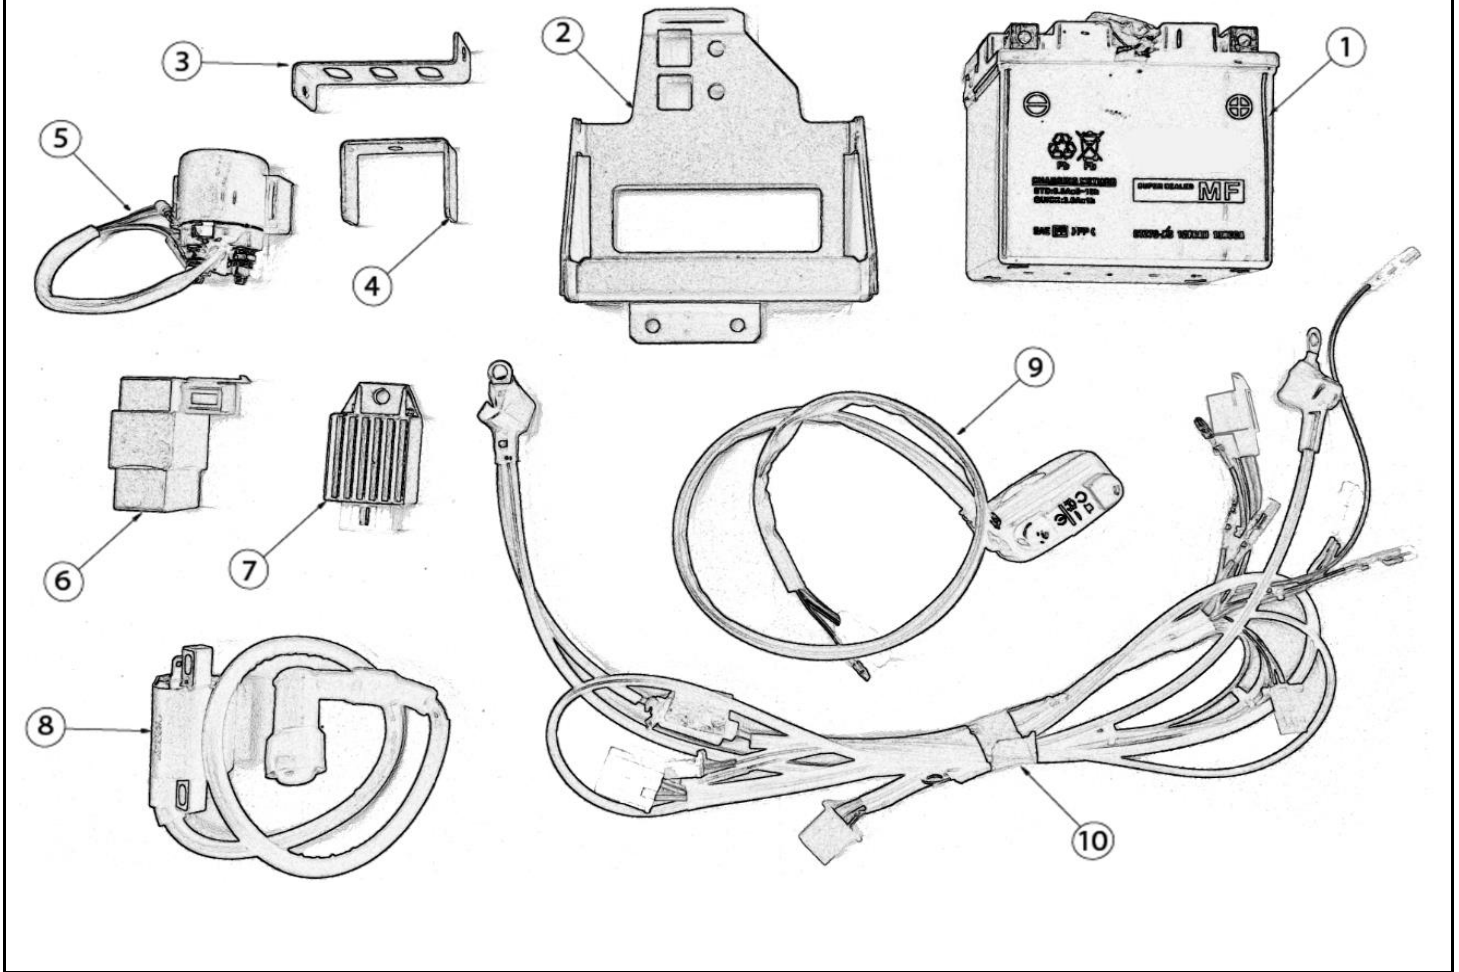

N.	Cod.	Description	Descrizione	Note
1	01.AE.0004.L	Battery 12 V 6 Ah	BATTERIA 12V 6Ah	
2	01.AE.0002.L	Battery support	SUPPORTO BATTERIA GP0 LAVORATO	
3	01.AE.0003.L	Battery fixing	STAFFA FISSAGGIO BATTERIA	
4	01.AE.0010.L	Relay support	SUPPORTO RELE' AVVIAMENTO	
5	01.SB.1404.L	Relay	RELAY 110ZB	
6	01.SB.1402.L	C.D.I. - mod. 110 A	CENTRALINA ZS 110A ZB	
7	01.SB.1403.L	Rectifier	REGOLATORE TENSIONE 110 ZB	
8	01.SB.1401.L	Ignition coil - mod. 110 A	BOBINA ZS 110A	
9	01.AE.0014.L	Electric start/kill switch device	DISPOSITIVO DX - AVV. 110A - RS	
10	01.AE.0006.L	Wire harness - mod. 110 A	CABLAGGIO 110 A - AVV. ELETT.