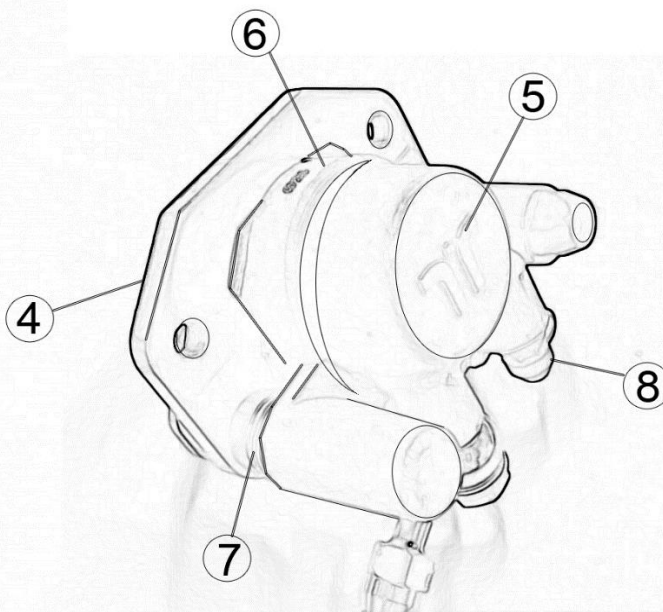

N.	Cod.	Description	Descrizione	Note
1	03.IF.0011.L	REAR MASTER CYLINDER (Ø9,5)	POMPA FRENO POST GP-2	
2	03.IF.0060.L	KIT PISTON (Ø9,5)	KIT PISTONI POMPA POST GP-2	
3	03.IF.0061.L	CAP KIT	KIT SERBATOIO POMPA POST GP-2	
4	03.IF.0012.L	REAR CALIPER GP-2	PINZA FRENO POST GP-2	
5	03.IF.0062.L	KIT PISTON	KIT PISTONI PINZA POST GP-2	
6	03.IF.0064.L	REAR BRAKE PADS	KIT PASTIGLIE POST GP-2	
7	03.IF.0065.L	DUST PROTECTION REAR CALIPER	KIT PARAPOLV. PINZA POST GP-2	
8	03.IF.0066.L	BLEEDER KIT - REAR	KIT SFIATO SPURGO POST GP-2	
9	03.IF.0013.L	REAR BRAKE HOSE	TUBO FRENO POST GP-2	
10	03.IF.0010.L	Complete rear brake system	REAR BRAKE SYSTEM GP-2	3
	03.IF.0075.L	Tube screw	VITE ATTACCO TUBO	
	03.IF.0076.L	Copper washer	RONDELLA RAME ATT.TUBO