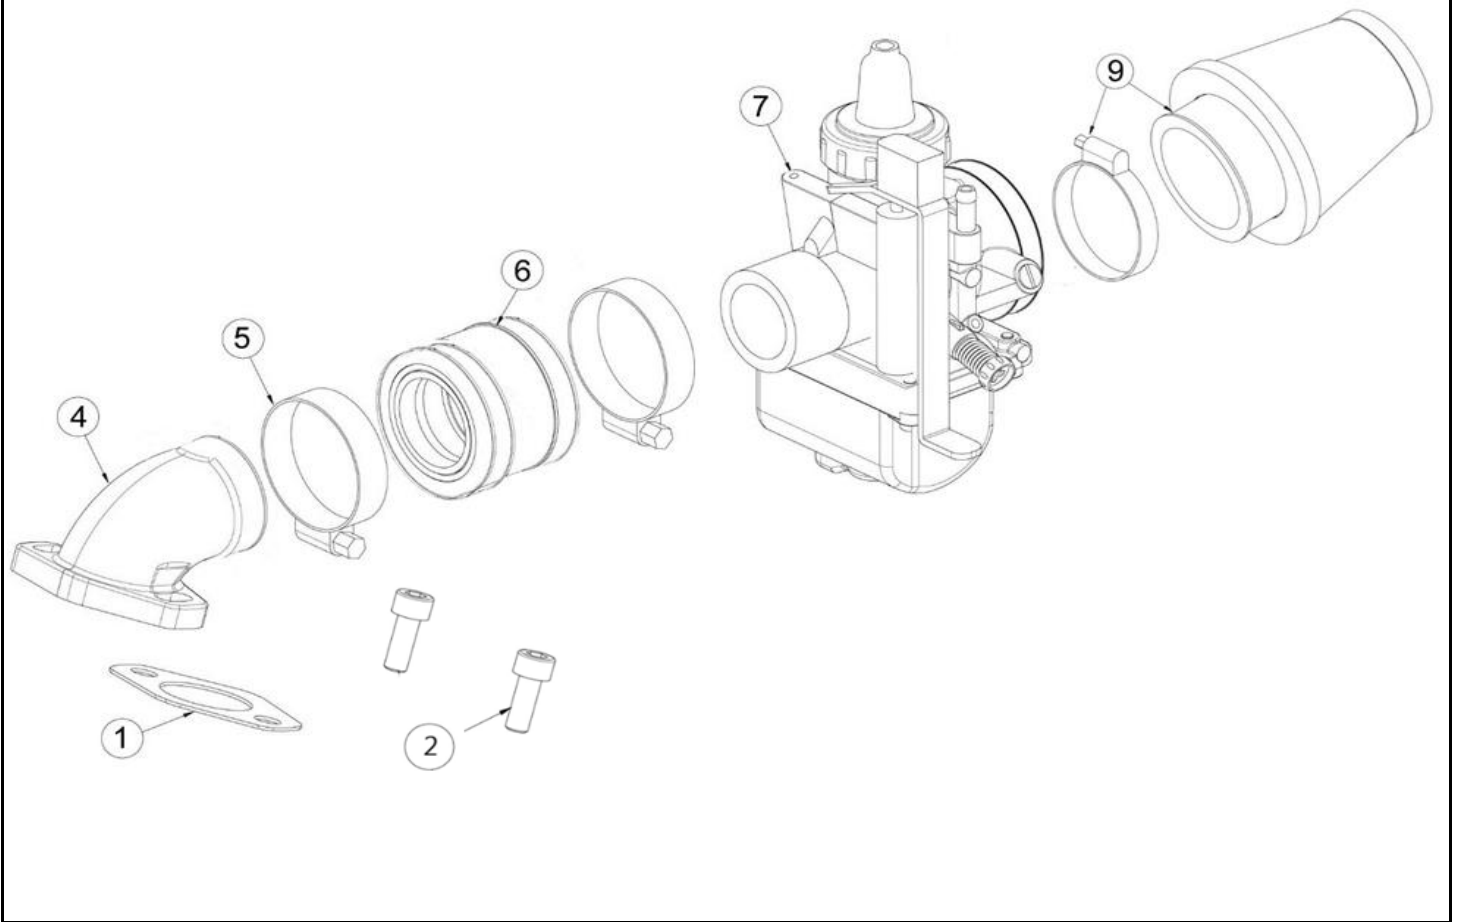

N.	Cod.	Description	Descrizione	Note
1	01.SW.0122.L	Inlet pipe gasket	GUARNIZIONE COLL ASPIRAZ 160zs	
2	01.PE.0017.L	Screw TCEI M6x20	VITE TCEI M6X20 UNI 5931	
4	01.AS.0315.L	Aluminum inlet pipe - 160 4S EVO	COLLETTORE ASPIRAZ. ALL. 160 4S EVO	
5	01.AS.0135.L	Fix Band 32-50	FASCETTA 32-50 COLL 15deg	
6	01.AS.0133.L	Rubber link PHBH 28	MANICOTTO GOMMA PHBH 28	
7	01.AS.0300.L	Carburetor Dell'Orto PHBH 28	CARBURATORE DELL'ORTO PHBH 28	
9	01.AS.0016.L	Mesh filter D.42	FILTRO RETE D.42