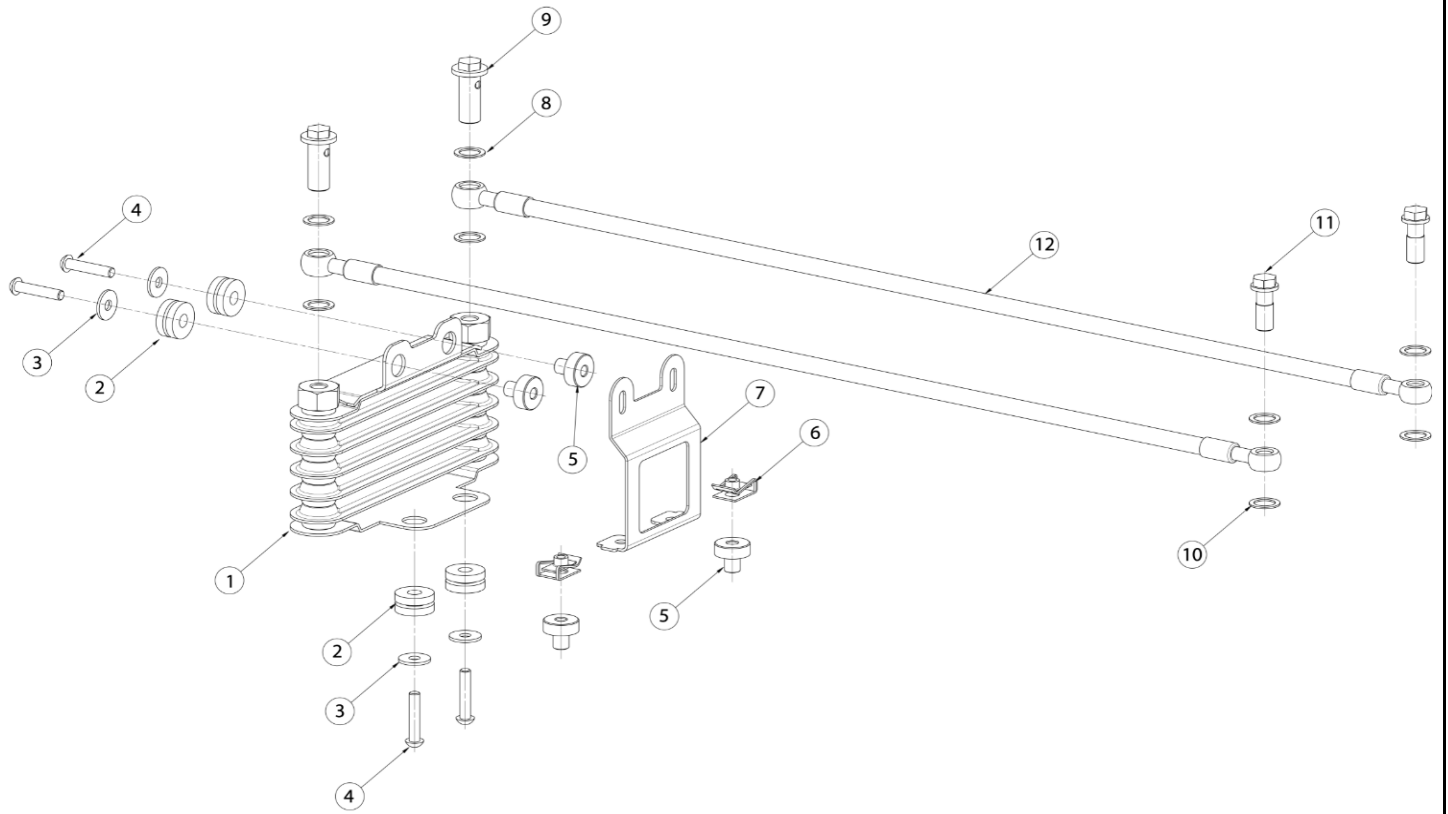

N.	Cod.	Description	Descrizione	Note
1	01.OT.0115.L	Oil radiator	RADIATORE OLIO ZS	
2	01.OT.0116.L	Radiator anti-vibration	ANTIVIBRANTE RADIATORE	
3	01.SC.0017.L	Large washer M6	RONDELLA M6 FASCIA LARGA	
4	01.OT.0108.L	Screw TBEI M6x30	VITE TBEI M6X30 UNI 7380	
5	01.OT.0103.L	Radiator spacer	DISTANZIALE RADIATORE OLIO	
6	01.SC.0012.L	Clip M6	CLIPS M6 EUROFIX FX 70310	
7	01.OT.0102.L	Oil radiator support	SUPPORTO RADIATORE	
8	01.OT.0106.L	Copper washer 12x18x1.5	RONDELLA RAME 12x18x1.5mm	
9	01.OT.0107.L	Drilled screw M12x1.25	VITE FORATA M12X1,25	
10	01.OT.0117.L	Copper washer M8	RONDELLA RAME 8x14x1,5	
10	01.OT.0113.L	Copper washer 10x16x1.5	RONDELLA RAME 10X16X1.5mm	
11	01.OT.0118.L	Drilled screw M8	VITE FORATA M8x1,25	
11	01.OT.0114.L	Drilled screw M10x1.25	VITE FORATA M10x1,25	
12	01.OT.0111.L	Radiator tube - mod. 110 4S/190	TUBO RADIATORE 110/190	
12	01.OT.0105.L	Radiator tube - mod. 160 4S	TUBO RADIATORE 160