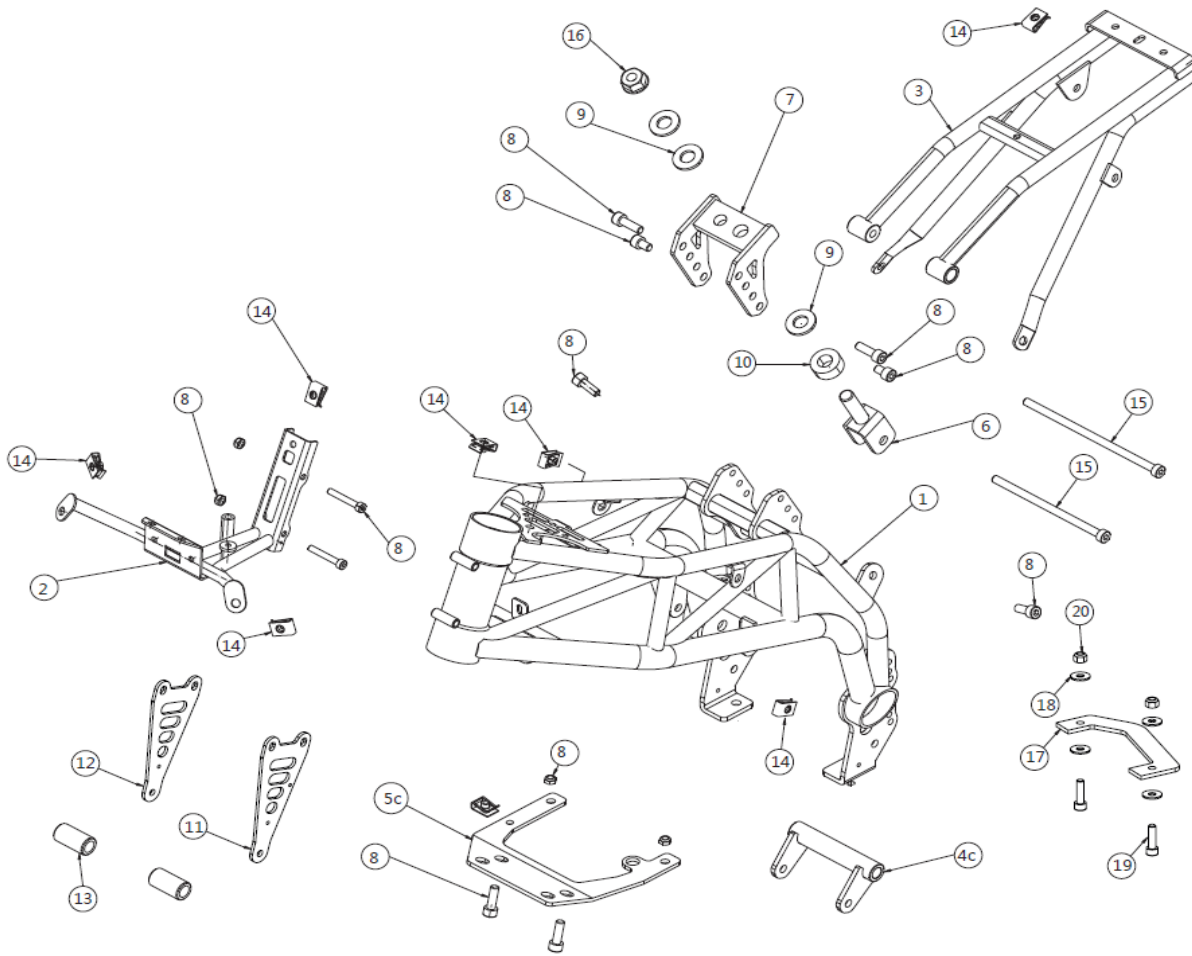

N.	Cod.	Description	Descrizione	Note
1	01.TE.0201.L	EVO Frame 190 and 212 Daytona - White	TELAIO EVO - VERNICIATO	1
2	01.TE.0007.L	Front frame	ARCHETTO ANT COMPLETO	
3	01.TE.0003.L	Saddle support	REGGISSELLA COMPLETO	
4c	01.TE.0102.L	Engine rear support - 190 and 212 till 2019 - zinc	ATTACCO POST MOT. 110 4S zinc	
5c	01.TE.0103.L	Engine lower support - 190 and 212 till 2019	SUPPORTO INF MOT 1104S 190old	
4c	01.TE.0202.L	Engine rear support - 190 and 212 EVO - white	ATTACCO POST VERNICIATO EVO	
5c	01.TE.0203.L	Engine lower support - 190 and 212 EVO	SUPPORTO INF MOT telaio EVO	
6	01.TE.0006.L	Shock absorber upper support	CAVALLOTTO FISS AMMORT ZINCATO	
7	01.TE.0005.L	Shock absorber support	ATTACCO SUP AMMORTIZZ ZINCATO	
8	01.TE.0027.L	Kit frame screws	KIT VITERIE TELAIIO	
9	01.AM.0010.L	M14 Washer	RONDELLA PIANA M14 D.15X28X2,5	
10	01.AM.0008.L	Shock absorber spacer	DISTANZIALE REGOL LUNG AMMORT	
11	01.TE.0105.L	Engine front support L - 190 and 212 till 2019	SUPPORTO ANT.MOTORE 190 old SX	
12	01.TE.0104.L	Engine front support R - 190 and 212 till 2019	SUPPORTO ANT.MOTORE 190 old DX	
11	01.TE.0205.L	Engine front support L - 190 and 212 EVO	SUPPORTO ANT SX MOT telaio EVO	
12	01.TE.0204.L	Engine front support R - 190 and 212 EVO	SUPPORTO ANT DX MOT telaio EVO	
13	01.TE.0106.L	Engine front support spacer mod. 190 Daytona	DISTANZIALE SUPP ANT MOTORE	
14	01.TE.0026.L	Kit clips frame and fairings	KIT CLIPS, TELAIIO+CARROZZERIA	
15	01.MO.0006.L	Screw TE M8x110 10.9	VITE TE 10.9 ParzFilett M8x110	
15	01.MO.0009.L	Screw TE M8x120 10.9	VITE TE 10.9 ParzFilett M8x120	
16	01.AM.0009.L	M14 Fix Bolt	DADO AUTOBLOC BASSO M14X1,5	
17	01.TE.0112.L	Anti-Vibration clamping	TRAVERSINO ANTIVIBR.	
18	01.TE.0024.L	M8 wide band washer	RONDELLA M8 FASCIA LARGA	
19	01.TE.0015.L	Screw TCEI M8x30	VITE TCEI M8X30 UNI 5931	
20	01.MO.0023.L	M8 high fix bolt	DADO AUTOBL. M8 ALTO