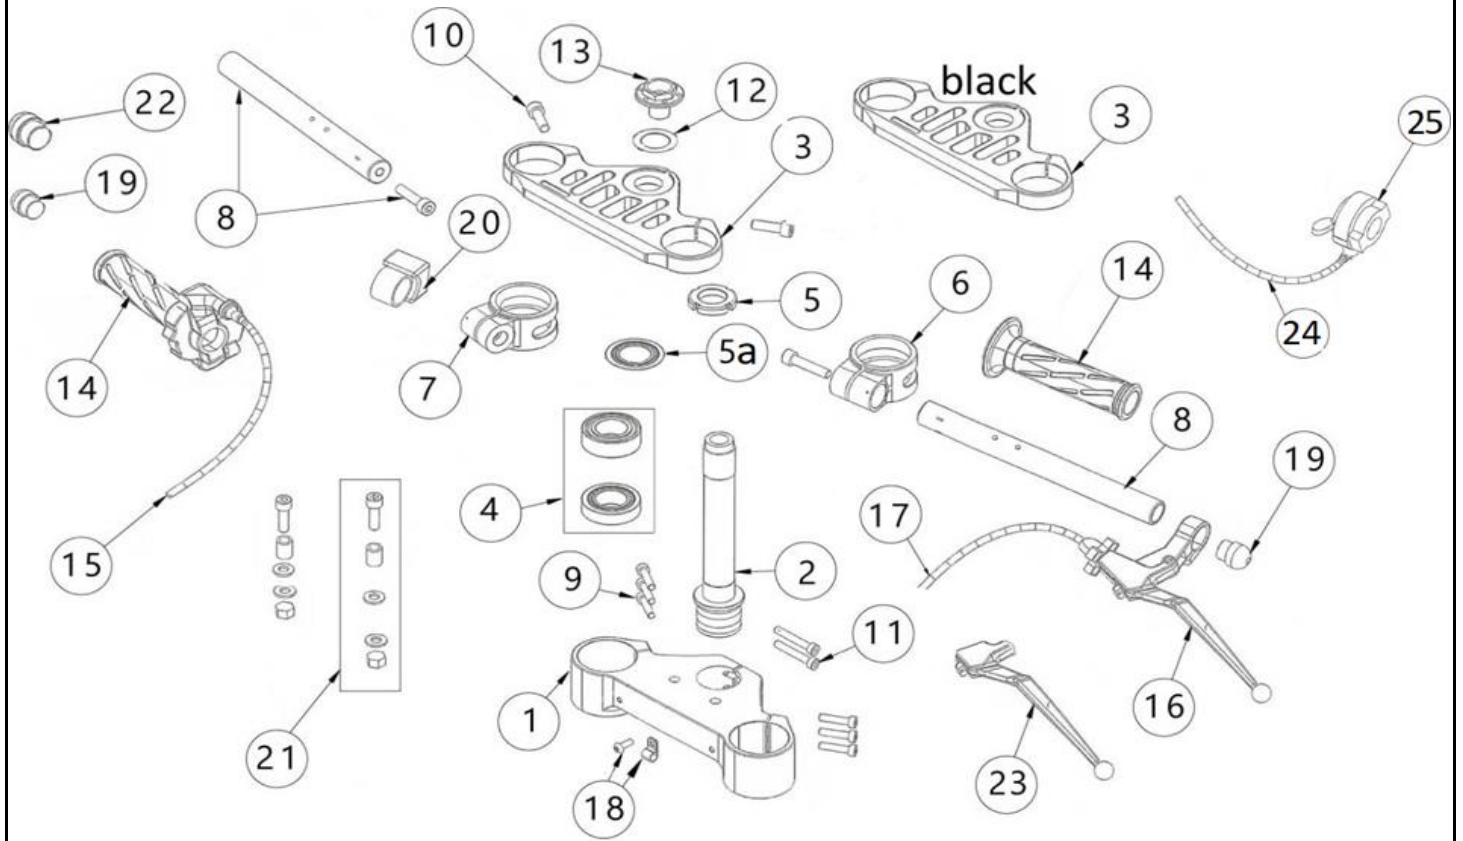

N.	Cod.	Description	Descrizione	Note
17	01.MA.0008.L	Clutch wire - 160 4S till 2021	CAVO FRIZIONE 160 4s - fino 2021	
17	01.MA.0017.L	Clutch wire - 110 4S till 2021	CAVO FRIZIONE 110 4s - fino 2021	
17	03.ST.0030.L	Clutch wire - mod. 190 Evo till 2021	CAVO FRIZIONE 190 evo - fino 2021	
17	01.MA.0031.L	Clutch wire - 160/190 from MY22	CAVO FRIZIONE 160/190 - da MY22	
17	01.MA.0032.L	Clutch wire - 110 4S from MY22	CAVO FRIZIONE 110 4s - da MY22	
18	01.FA.0014.L	Wire fix with fixing screw	FERMACAVO	
19	01.MA.0009.L	Half-handlebar plastic bumper	TAMPONE TEFLON MANUBRIO	
20	01.IE.0002.L	Kill switch - mod. 110 and 160 4S	PULSANTE DI SPEGNIMENTO	
20	01.IE.0003.L	Kill switch - mod. 190 Daytona	DISPOSITIVO SX SPEGN. DAYTONA	
21	01.ST.0015.L	Kit steering limit switch	FINECORSIA STERZO MY19	
22	01.MA.0020.L	Handlebar Cap	CONTRAPPESO MANUBRIO	
23	03.MA.0024.L	Clutch lever Domino	LEVA NUDA FRIZIONE Domino	
23	03.MA.0025.L	Washer clutch lever Domino	RONDELLA LEVA FRIZIONE Domino	
23	03.MA.0026.L	Clamp kit clutch lever Domino	COLLARINO COM. FRIZIONE Domino