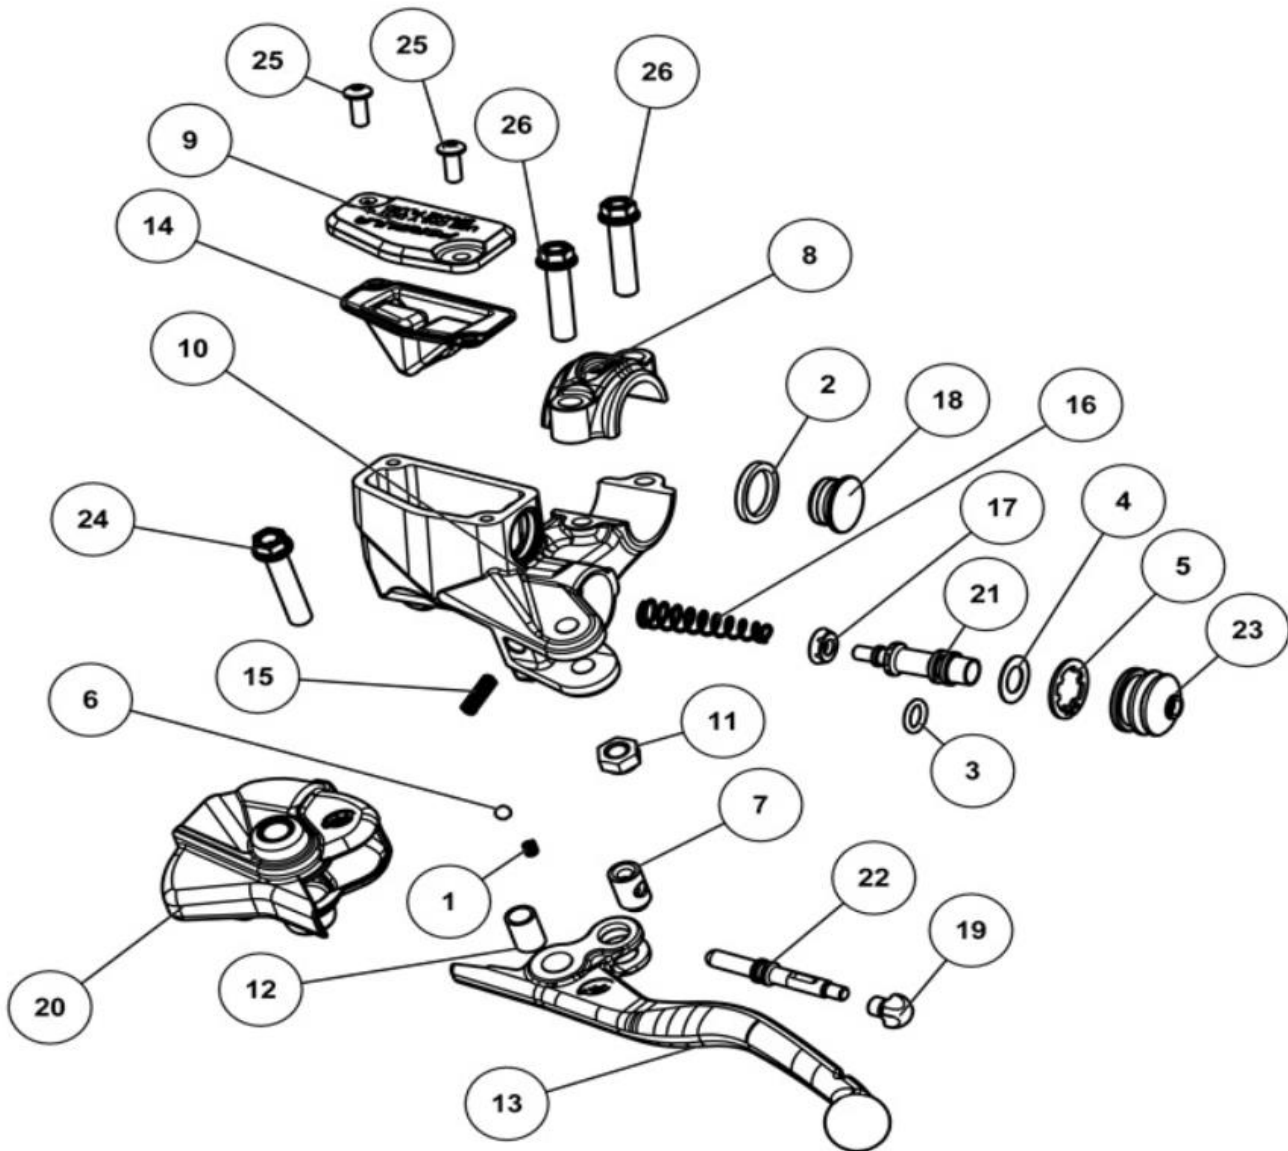

N.	Cod.	Description	Descrizione	Note
all	01.IF.0089.L	Complete rear master cylinder	POMPA COMPL. SX - new	
9-25-25-14	01.IF.0090.L	Brake fluid cap	KIT SERBATOIO SX - new	
26-26-8	01.IF.0088.L	Kit brake collar	KIT COLLARINO POMPA new	
1-6-7-19-22-23-15	01.IF.0092.L	Comp. brake lever	LEVA POMPA SX new COMPL	
7-1-6-19-22-23	01.IF.0084.L	Kit adjusting lever	KIT REGOLAZIONE LEVA - new	
23-5-4-21-3-17-16	01.IF.0085.L	Kit piston	KIT PISTONE POMPA - new	
24-11-12	01.IF.0083.L	Kit lever fixing screw	KIT FISSAGGIO LEVA - new	
13	01.IF.0091.L	Brake lever L - NP	LEVA POMPA SX new	
20	01.IF.0095.L	Bellow L	SOFFIETTO POMPA SX	
	01.IF.0096.L	Tube screw with O-ring	VITE ATTACCO TUBO con OR