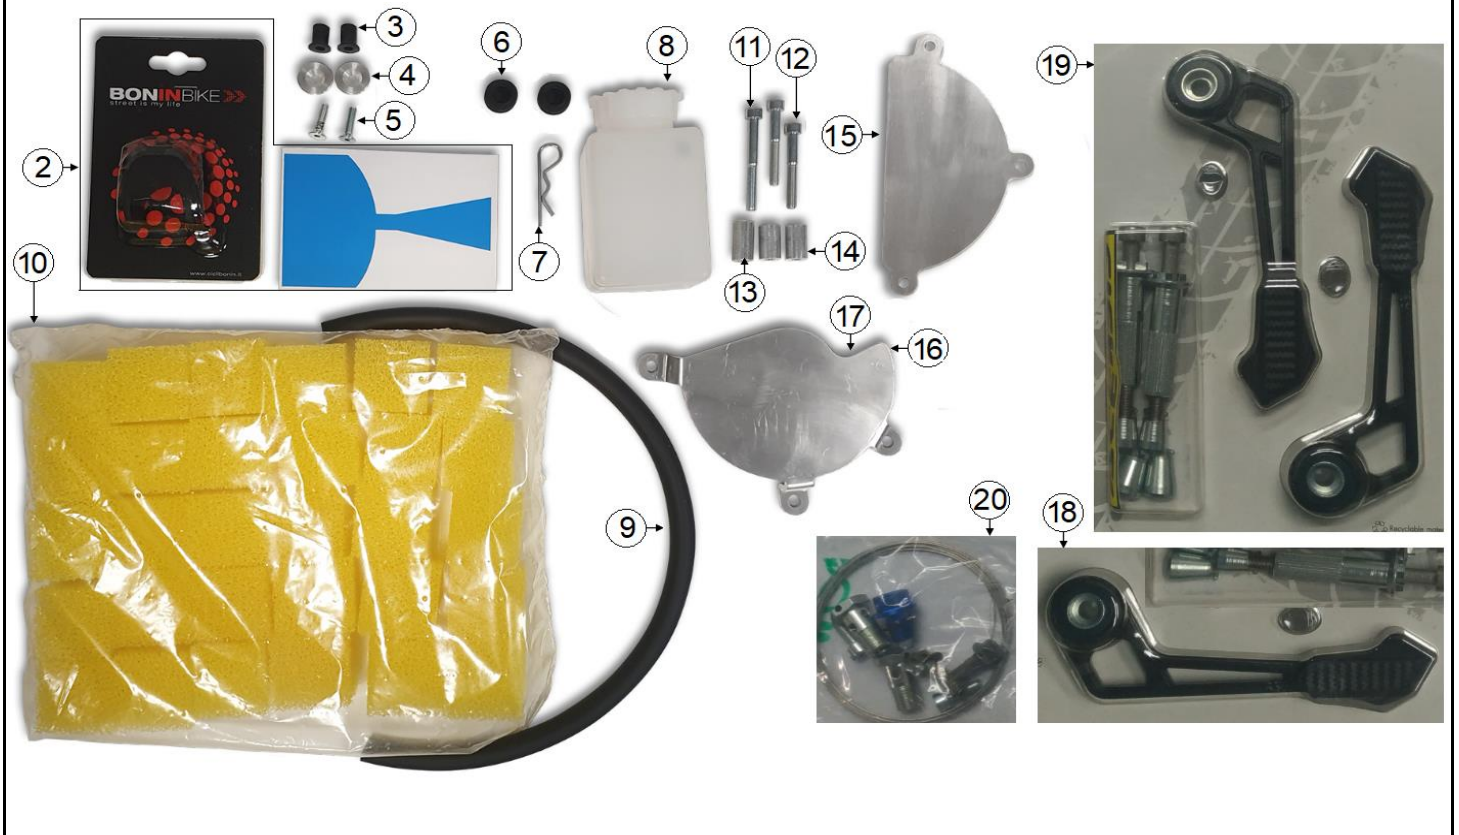

N.	Cod.	Description	Descrizione	Note
	01.OT.0321.L	RTGS kit 110 4S (2-3-4-5-6-7-8-9-10-17)	KIT RTGS 110 4S	
	01.OT.0328.L	RTGS kit 110 4S EVO (2-3-4-5-6-7-10-17)	KIT RTGS 110 4S EVO	
	01.OT.0322.L	RTGS kit 160 (2-3-4-5-6-7-8-9-10-11-12-13-14-15)	KIT RTGS 160 4S	
	01.OT.0329.L	RTGS kit 160EVO(2-3-4-5-6-7-10-11-12-13-14-15)	KIT RTGS 160 4S EVO	
	01.OT.0320.L	Race numbers kit - 3pc - specify class	KIT NUMERI GARA - 3PZ (specif.categoria)	
2	01.OT.0421.L	RTGS rear tail light	FANALINO POST RTGS	
3	01.OT.0423.L	Rubber threaded insert M5	INSERTO GOMMA FILETTATO M5	
4	01.OT.0422.L	Tail light fixing bush	BOCCOLA FISSAGGIO FANAL. RTGS	
5	01.OT.0424.L	Screw TSEI M5x16	VITE TSEI M5X20 UNI 5933	
6	01.OT.0341.L	Lower fairing cap	TAPPO VASCA INF	
7	01.OT.0340.L	Oil cap plug	COPPIGLIA FERMO TAPPO OLIO	
8	01.OT.0336.L	Reservoir tank 250ml - RTGS	SERBATOIO RECUP. 250ml - RTGS	
9	01.MO.0018.L	Breathe tube	TUBO D.9X14	
10	01.OT.0337.L	Tank sponge kit	SPUGNA SERB - SACCHET. GP-0	
12	01.OT.0338.L	Screw TCEI M6X45 -160 4S	VITE TCEI M6X45 UNI 5931	
11	01.OT.0339.L	Screw TCEI M6X55 -160 4S	VITE TCEI M6X55 UNI 5931	
13	01.OT.0332.L	Clutch protection 160 4s long spacer	DISTANZ. LUNGO PROT 160	
14	01.OT.0333.L	Clutch protection 160 4s short spacer	DISTANZ. CORTO PROT 160	
15	01.OT.0331.L	Clutch protection - CIV 160 4S	PROTEZ. FRIZ. CIV 160 4S	
16	01.OT.0334.L	Clutch protection - CIV 190 Daytona	PROTEZ. FRIZ. CIV 190	
17	01.OT.0330.L	Clutch protection - CIV 110 4S	PROTEZ. FRIZ. CIV 110 4S	
18	01.OT.0350.L	Kit lever guard RIGHT - Acerbis	PARALEVA DX ACERBIS	
19	01.OT.0351.L	Kit lever guard R + L - Acerbis	PARALEVA DX+SX ACERBIS	
20	01.OT.0324.L	Holed screws kit 110 4s	KIT LEGATURE 110 4S	
20	01.OT.0325.L	Holed screws kit 160 4s	KIT LEGATURE 160 4S	
20	01.OT.0326.L	Holed screws kit 190 Daytona	KIT LEGATURE 190 Daytona