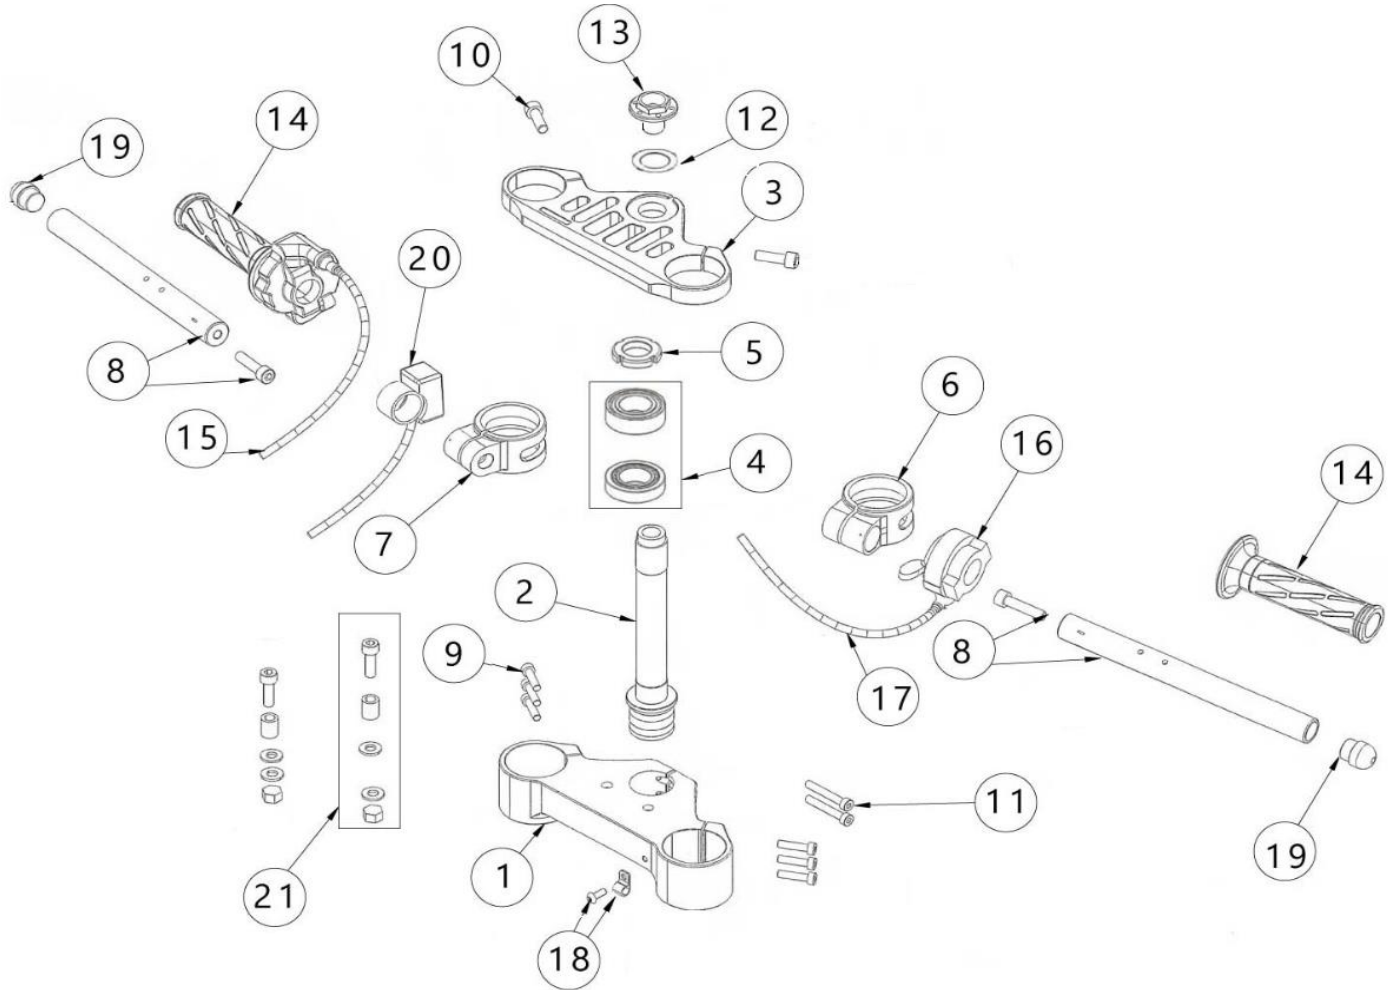

N.	Cod.	Description	Descrizione	Note
1	01.ST.0002.G	Fork lower plate	PIASTRA INFERIORE FORCELLA	
2	01.ST.0003.G	Steering head	CANOTTO STERZO	
3	01.ST.0001.G	Fork upper plate	PIASTRA SUPERIORE FORCELLA	
4	01.ST.0010.L	Kit steering bearings	KIT CUSCINETTI STERZO my21	
5	01.ST.0004.G	Ring nut (KM05 M24x1.5)	GHIERA FISS.STERZO	
6	01.MA.0003.G	LEFT half-handlebar collar	COLLARE SINISTRO	
7	01.MA.0002.G	RIGHT half-handlebar collar	COLLARE DESTRO	
8	01.MA.0001.G	Half-handlebar	SEMIMANUBRIO GP-0	
9	01.FA.0008.L	Screw TCEI M6x25	VITE TCEI M6X25 UNI 5931	
10	01.RA.0015.L	Screw TCEI M8x25	VITE TCEI M8X25 UNI 5931	
11	01.FA.0007.L	Screw TCEI M6x40	VITE TCEI M6X40 UNI 5931	
12	01.ST.0009.L	Washer D. 16x30x0.5	RONDELLA D.16X30X0,5	
13	01.ST.0007.L	Fixing screw steering plates	VITE FISSAGGIO PIASTRE STERZO	
14	01.MA.0004.L	Throttle control with handgrips	COMANDO GAS COMPLETO	
15	01.MA.0013.L	Throttle wire mod. 110 A	CAVO GAS GP-0 110A	
15	03.MA.0013.L	Throttle wire mod. 110 A from MY23	CAVO GAS GP-0 110A da MY23	
16	01.MA.0021.L	Choke control Domino	COMANDO CHOKE Domino	
17	01.MA.0022.L	Choke wire 110 A (Domino)	CAVO CHOKE Domino	
17	03.MA.0022.L	Choke wire 110 A (Domino) from MY23	CAVO CHOKE Domino da MY23	
18	01.FA.0014.L	Wire fix with fixing screw	FERMACAVO	
19	01.MA.0009.L	Half-handlebar plastic bumper	TAMPONE TEFLON MANUBRIO	
20	01.AE.0014.L	Start / Kill switch 110A	DISPOSITIVO DX - AVV. 110A - RS	
21	01.ST.0015.L	Kit steering limit switch	FINECORSIA STERZO MY19