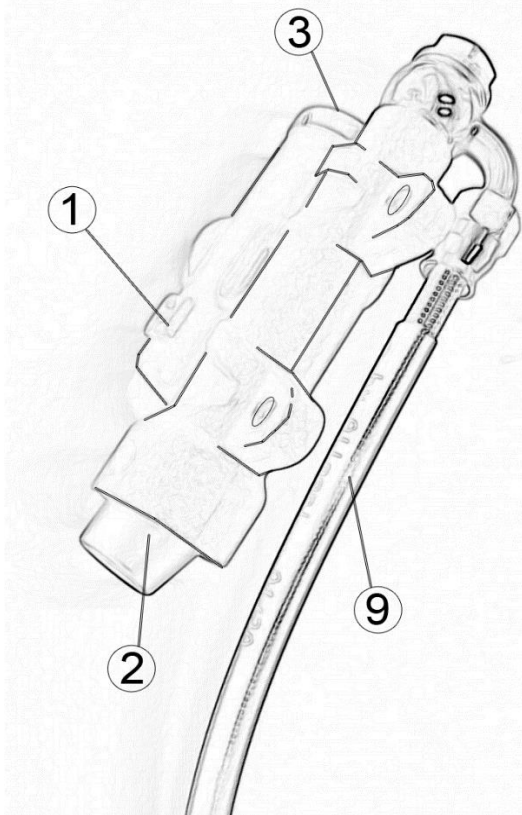

N.	Cod.	Description	Descrizione	Note
1	03.IF.0011.L	REAR MASTER CYLINDER (Ø9,5)	POMPA FRENO POST GP-2	
2	03.IF.0060.L	KIT PISTON (Ø9,5)	KIT PISTONI POMPA POST GP-2	
3	03.IF.0061.L	CAP KIT	KIT SERBATOIO POMPA POST GP-2	
4	03.IF.0012.L	REAR CALIPER GP-2	PINZA FRENO POST GP-2	
5	03.IF.0062.L	KIT PISTON	KIT PISTONI PINZA POST GP-2	
6	03.IF.0064.L	REAR BRAKE PADS	KIT PASTIGLIE POST GP-2	
7	03.IF.0065.L	DUST PROTECTION REAR CALIPER	KIT PARAPOLV. PINZA POST GP-2	
8	03.IF.0066.L	BLEEDER KIT - REAR	KIT SFIATO SPURGO POST GP-2	
9	03.IF.0013.L	REAR BRAKE HOSE	TUBO FRENO POST GP-2	
10	03.IF.0010.L	Complete rear brake system	REAR BRAKE SYSTEM GP-2	3
	03.IF.0075.L	Tube screw	VITE ATTACCO TUBO	
	03.IF.0076.L	Copper washer	RONDELLA RAME ATT.TUBO