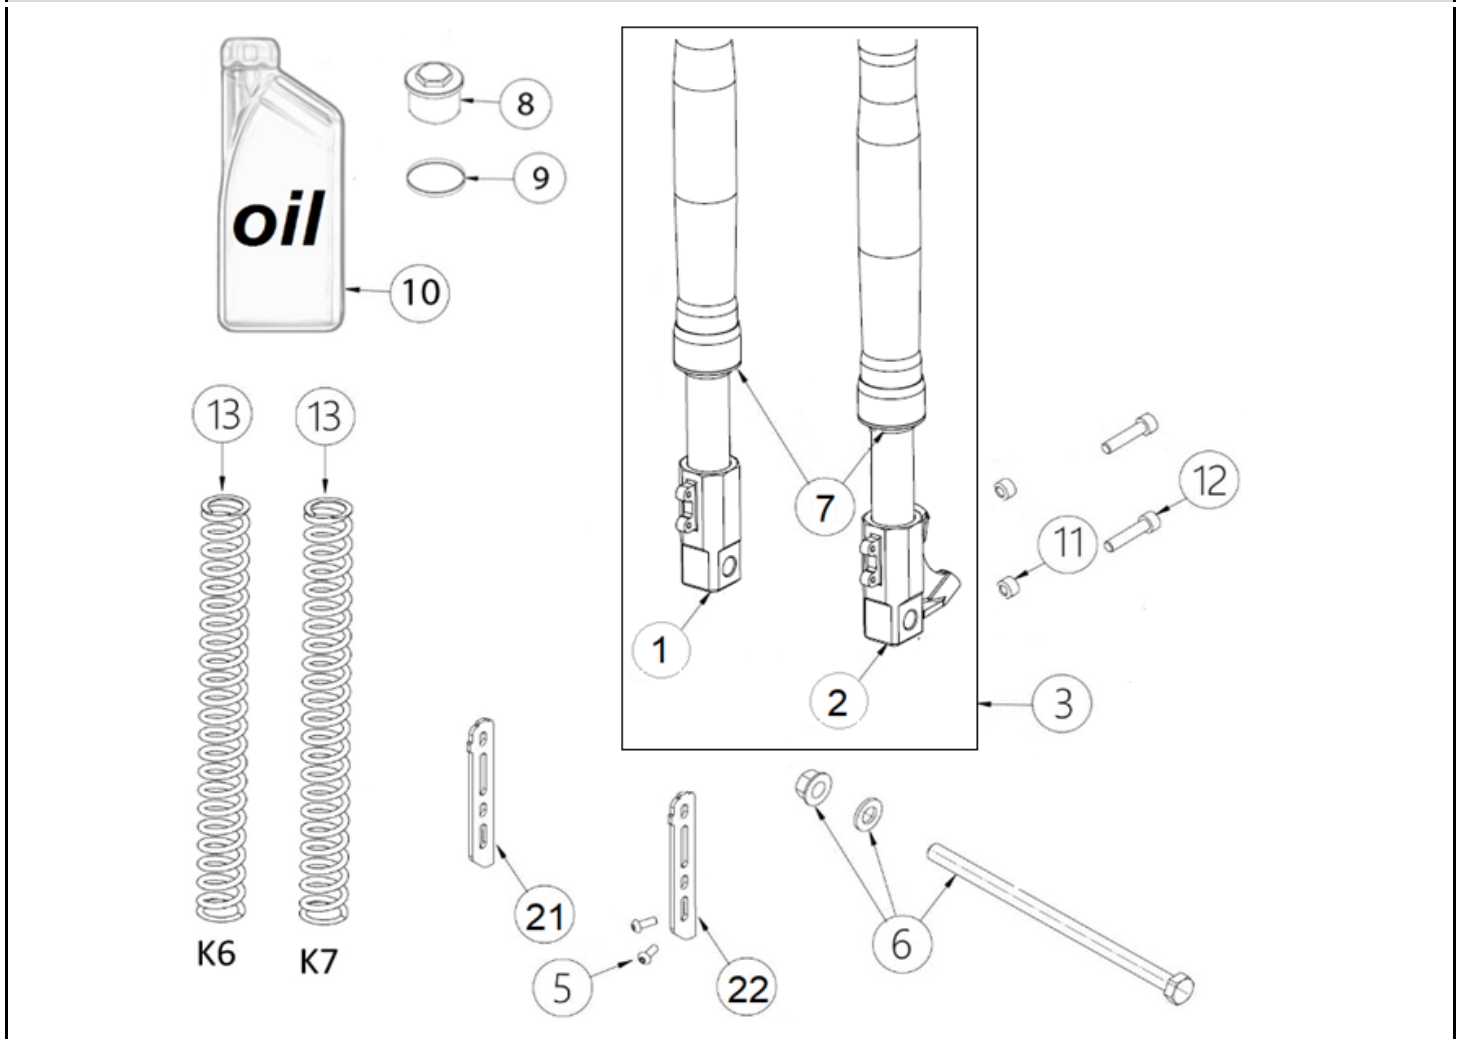

N.	Cod.	Description	Descrizione	Note
1	01.FA.0150.L	RH CNC fork foot - 110/160EVO	PIEDINO FORK DX - 110/160 EVO	
2	01.FA.0151.L	LH CNC fork foot - 110/160EVO Formula	PIEDINO FORK SX - 110/160 EVO	
2	01.FA.0152.L	LH CNC fork foot - 110/160EVO JJuan	PIEDINO FORK SX - 110/160 EVO JJuan	
3	01.FA.0155.L	COMPL. Front fork 110/160EVO Formula	FORCELLA COMPL. 110/160 EVO Formula	
3	01.FA.0156.L	COMPL. Front fork 110/160EVO JJuan	FORCELLA COMPL. 110/160 EVO JJuan	
5	01.SE.0025.L	Screw TCEI thin height M6x12	VITE TCEI RIB. M6X12 UNI 7984	
6	01.RA.0215.L	Front wheel pivot - 110/160EVO	PERNO RUOTA ANT COMPL. 110/160EVO	
7	01.FA.0102.L	Seal 33x46x11	KIT PARAOLI 33X46X11 - FORK X2	
8	01.FA.0114.L	Upper fork cap	TAPPO SUPERIORE - FORK X1	
9	01.FA.0115.L	OR 3118 Viton fork cap	OR 3118 VITON - TAPPO FORK X1	
10	01.FA.0025.L	Fork oil GP-0 (500 ml - from 2020)	OLIO FORCELLA (dal 2020)	
11	01.IF.0033.L	Front caliper Spacer 190disc - Formula	DISTANZ. PINZA Formula - disco 190	
11	03.IF.0032.L	Front caliper Spacer 190disc - JJuan	DISTANZ. PINZA JJuan - disco 190	
12	01.TE.0015.L	Front caliper Screw 190disc - Formula	VITE FISS. PINZA Formula - disco 190	
12	01.RA.0015.L	Front caliper Screw 180disc - Formula	VITE FISS. PINZA Formula - disco 180	
12	02.FA.0015.L	Front caliper Screw 190disc - JJuan	VITE FISS. PINZA JJuan - disco 190	
13	01.FA.0021.L	Ohvale Fork spring K6	MOLLA FORK OHVALE K6	
13	01.FA.0015.L	Ohvale Fork spring K7	MOLLA FORK OHVALE K7	
21	01.FA.0404.L	EVO RH Front fender support	SUPPORTO PARAF. DX 110/160 EVO	
22	01.FA.0405.L	EVO LH Front fender support	SUPPORTO PARAF. SX 110/160 EVO