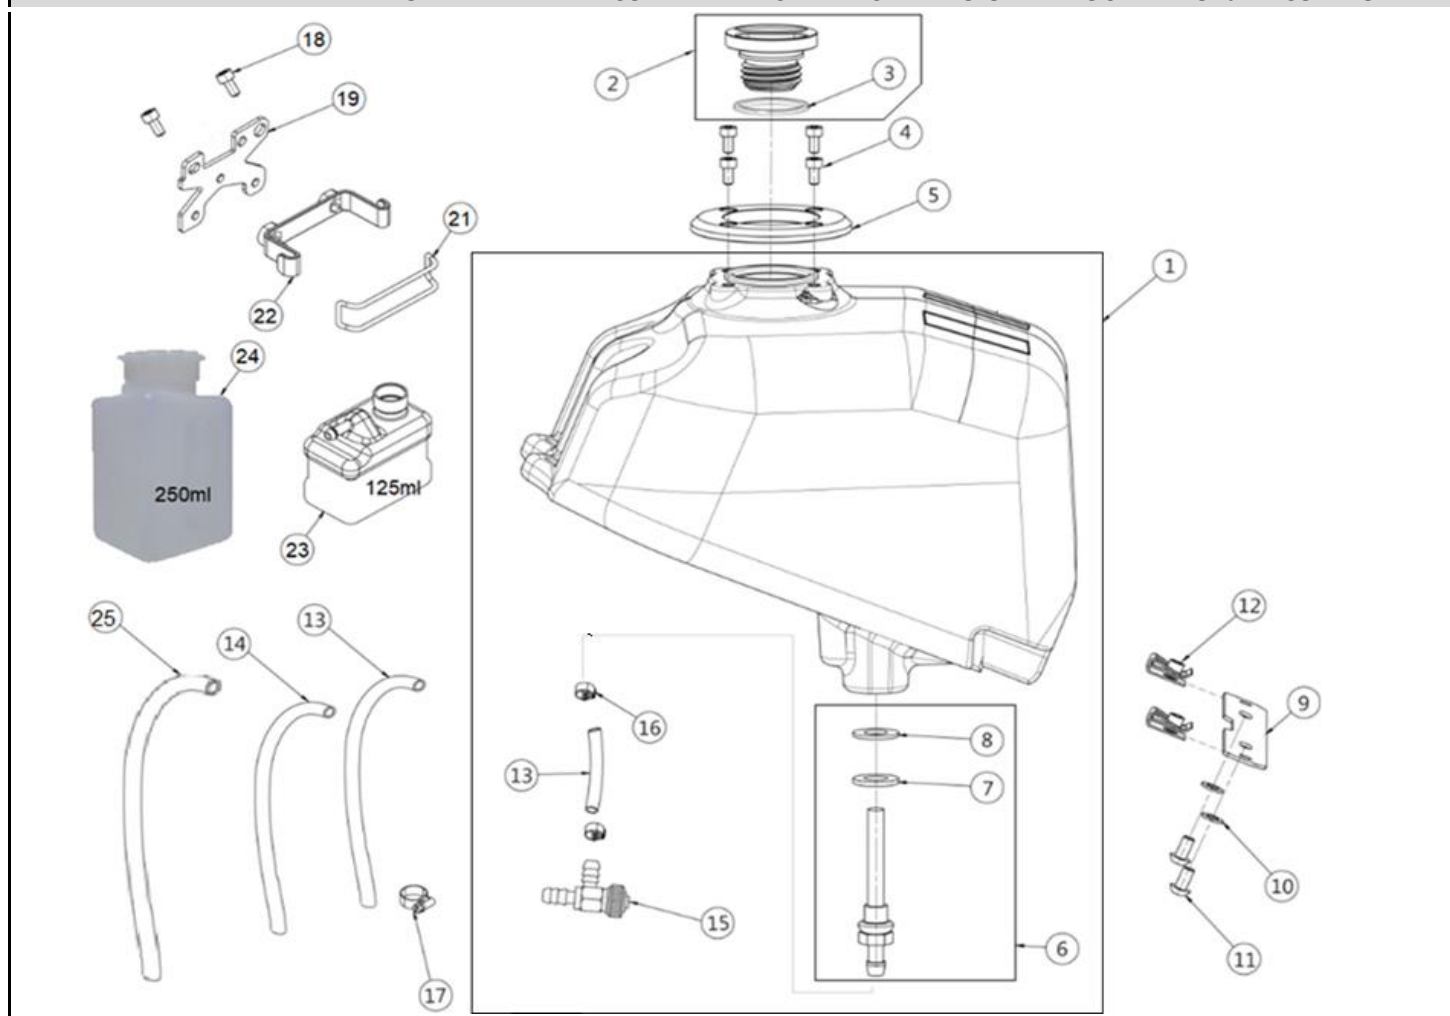

N.	Cod.	Description	Descrizione	Note
1	01.SE.0201.L	Plastic fuel tank	SERBATOIO PLASTICA	
2	01.SE.0204.L	Fuel tank cap	TAPPO SERBATOIO PLASTICA	
3	01.SE.0207.L	Fuel tank cap O-Ring VITON 4106 (26.58	OR VITON 4106 (26,58x3,53)	
4	01.SE.0208.L	Screw TCEI M4x8 INOX	VITE TCEI M4X8 UNI 5931	
5	01.SE.0007.L	Fuel tank ring nut	GHIERA ESTERNA FISSAGGIO SERB	
6	01.SE.0203.L	Vertical link M10x1 (with filter)	RACCORDO VERT M10x1 con filtro	
7	01.AM.0006.L	Washer M10 D.10.5x20x2	RONDELLA PIANA M10 D.10,5X20X2	
8	01.SE.0209.L	Fuel tank gasket VITON 10x20x1.5	GUARNIZ VITON SERBAT 10x20x1,5	
9	01.SE.0202.L	Fuel tank support	TRAVERSINO SUPP SERBATOIO PL.	
10	01.AS.0013.L	Washer M5	RONDELLA PIANA M5 D.5,3x10x1	
11	01.AS.0012.L	Screw TBEI M5x10	VITE TBEI M5X10 UNI 7380	
12	01.SE.0013.L	Clips M5 (EUROFIX FX70304)	CLIPS M5 (EUROFIX FX 70304)	
13	01.SE.0014.L	Fuel tube D.6x11 (1 mt)	TUBO BENZINA 6X11 NERO	
14	01.SE.0015.L	Fuel tube D.4x8 (1 mt - only PZ27)	TUBO BENZINA 4X8 NERO - (solo PZ27)	
15	01.SE.0011.L	Fuel tap	RUBINETTO SERBATOIO	
16	01.SE.0034.L	Band Clic	FASCETTA STRINGITUBO A CLIC	
17	01.SE.0030.L	Tighten tube band	FASCETTA STRINGITUBO A VITE	
18	01.SE.0025.L	Screw TCEI M6x12 rib UNI 7984	VITE TCEI RIB. M6X12 UNI 7984	
19	01.AS.0011.L	Recovery tank bracket	STAFFA FISS SERBAT RECUPERO	
21	01.SE.0036.L	Recovery tanks rubber band	OR FISSAGGIO SERBATOIO RECUPERO	
22	01.SE.0022.L	Recovery tank plastic support	SUPPORTO SERBATOIO RECUPERO	
23	01.SE.0021.L	Reservoir tank 125ml	SERBATOIO RECUPERO - 125ml	
24	01.OT.0336.L	Reservoir tank 250ml - RTGS	SERBATOIO RECUP. 250ml - RTGS	
25	01.MO.0018.L	Breathe tube	TUBO D.9X14