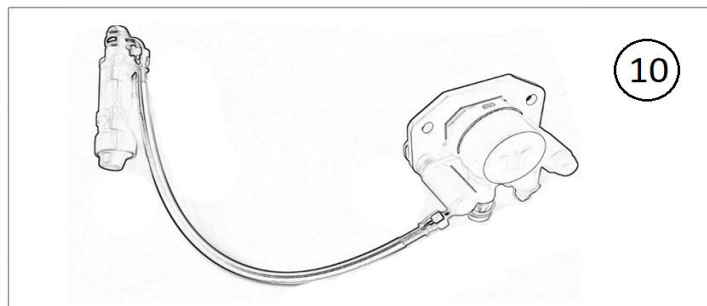

N.	Cod.	Description	Descrizione	Note
1	03.IF.0011.L	REAR MASTER CYLINDER (Ø9,5)	POMPA FRENO POST GP-2	
2	03.IF.0060.L	KIT PISTON (Ø9,5)	KIT PISTONI POMPA POST GP-2	
3	03.IF.0061.L	CAP KIT	KIT SERBATOIO POMPA POST GP-2	
4	03.IF.0012.L	REAR CALIPER GP-2	PINZA FRENO POST GP-2	
5	03.IF.0062.L	KIT PISTON	KIT PISTONI PINZA POST GP-2	
6	03.IF.0064.L	REAR BRAKE PADS	KIT PASTIGLIE POST GP-2	
7	03.IF.0065.L	DUST PROTECTION REAR CALIPER	KIT PARAPOLV. PINZA POST GP-2	
8	03.IF.0066.L	BLEEDER KIT - REAR	KIT SFIATO SPURGO POST GP-2	
9	03.IF.0013.L	REAR BRAKE HOSE	TUBO FRENO POST GP-2	
10	03.IF.0010.L	Complete rear brake system	REAR BRAKE SYSTEM GP-2	3
	03.IF.0075.L	Tube screw	VITE ATTACCO TUBO	
	03.IF.0076.L	Copper washer	RONDELLA RAME ATT.TUBO