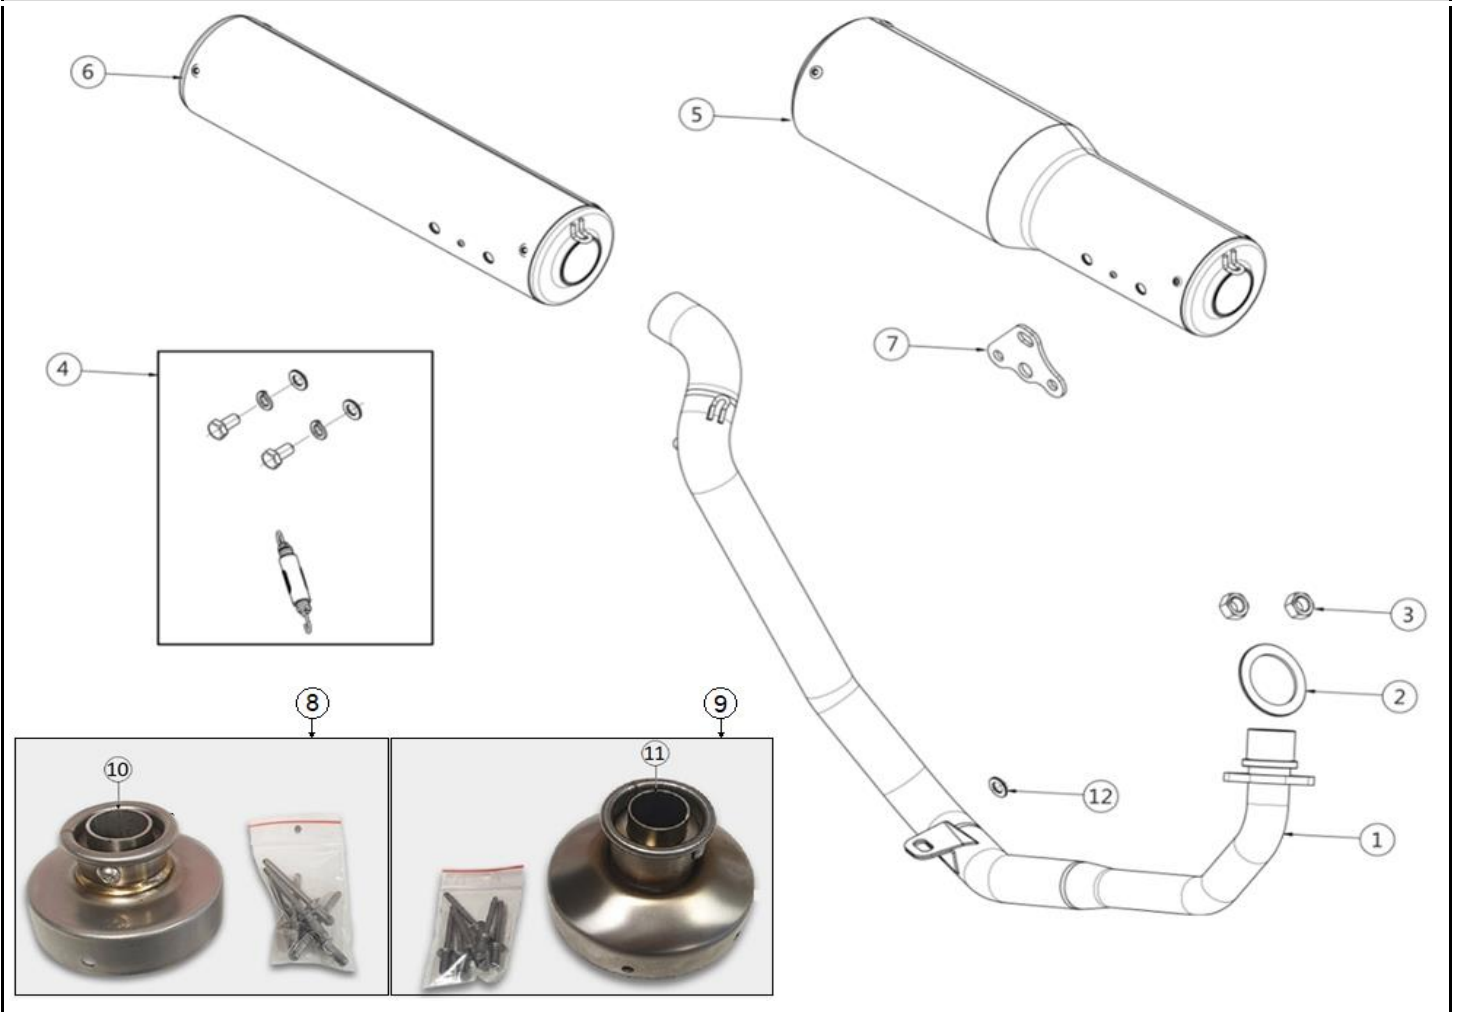

EXHAUST SYSTEM

IMPIANTO SCARICO

N.	Cod.	Description	Descrizione	Note
1	01.SC.0002.L	Outlet pipe INOX	COLLETTORE INOX	
2	01.SC.0011.L	Flange nut M6	DADO FLANGIATO M6 DIN 6923	
3	01.SC.0015.L	Copper washer D.26x32x1.5	RONDELLA RAME D26X32X1,5	
4	01.SC.0003.L	Kit exhaust fixing	KIT MONTAGGIO SCARICO	
5	01.SC.0046.L	Silencer 190/212	SILENZIATORE ARROW DBK DAYTONA	
6	01.SC.0041.L	Silencer 110/160	SILENZIATORE ARROW DBK	
7	01.SC.0005.L	Silencer mounting Bracket - 110/160	STAFFA FISSAGGIO SCARICO 110/160	
7	01.SC.0020.L	Silencer mounting Bracket - 190	STAFFA FISSAGGIO SCARICO 190	
7	03.SC.0020.L	Silencer mounting Bracket - 160 EVO	STAFFA FISSAGGIO SCARICO 160 EVO	
8	01.SC.0043.L	Bottom+DbKiller - 110/160	KIT AGG.FONDELLO+DBKILLER std	
9	01.SC.0048.L	Bottom+DbKiller - 190/212	KIT AGG.FONDELLO+DBKILLER DAYT	
10	01.SC.0042.L	DBKILLER 110/160	DBKILLER 110/160 - 11005OH	
11	01.SC.0047.L	DBKILLER 190/212	DBKILLER DAYTONA - 11006OH	
12	03.SC.0005.L	Spacer, exhaust - 160 4S EVO	DISTANZIALE SCARICO 160 4S EVO	
12	03.SC.0006.L	Spacer, exhaust - 110 4S EVO	DISTANZIALE SCARICO 110 4S EVO	
	01.SC.0026.L	Overhaul silencer Kit - 110/160	KIT REVISIONE SILENZ. norm.	
	01.SC.0025.L	Overhaul silencer Kit - 190/212	KIT REVISIONE SILENZ. DAYTONA	
	01.SC.0040.L	Compl exhaust - 110/160 (1-4-6-7)	KIT SCARICO DbK - 110/160	
	01.SC.0045.L	Compl exhaust - 190/212 (1-4-6-7)	KIT SCARICO DbK - 190/212