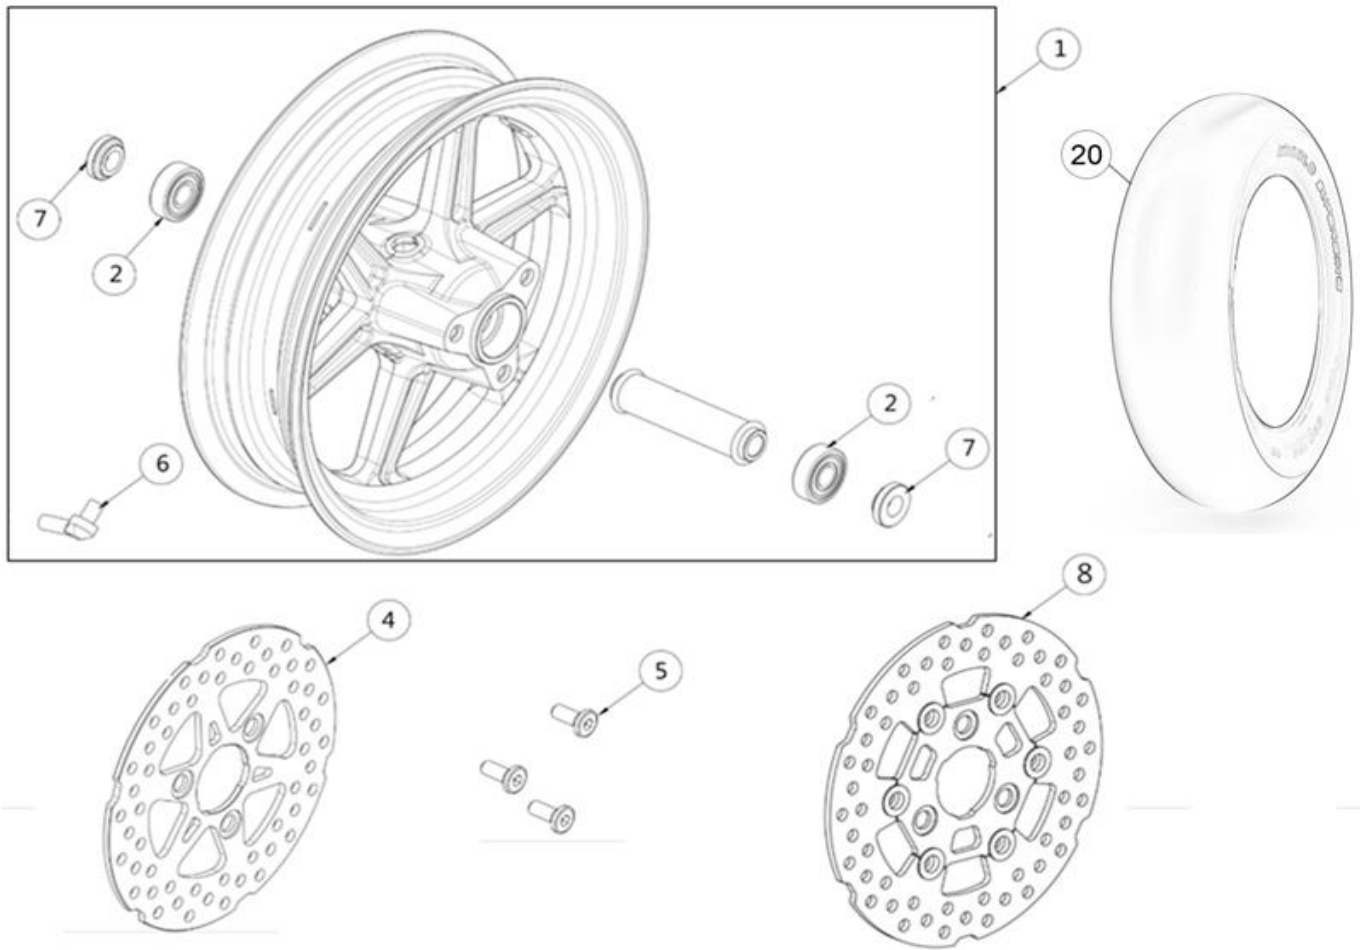

N.	Cod.	Description	Descrizione	Note
1	01.RA.0205.L	Complete front wheel	RUOTA ANT COMPL.	
1	01.RA.0210.L	Complete front wheel 110/160 EVO	RUOTA ANT COMPL. 110/160 EVO	
2	01.RA.0023.L	Front wheel bearing (till 2020)	CUSCINETTO RUOTA ANT (fino 2020)	
2	01.RP.0023.L	Front wheel bearing (from 2021)	CUSCINETTO RUOTA ANT (da 2021)	
3	01.RA.0021.L	Front wheel inner spacer	DISTANZIALE INT CERCHIO ANT	
4	01.RA.0014.L	Front brake disc D. 180	DISCO FRENO ANTERIORE DIAM 180	
4	01.IF.0105.L	Front brake disc D. 190	DISCO FRENO ANTERIORE DIAM 190	
5	01.RA.0016.L	Special fixing screw for brake disc	VITE SPECIALE FISSAGGIO DISCO	
6	01.RA.0025.L	Tubeless valve 90° aluminum	VALVOLA TUBELESS ALLUMINIO	
7	01.RA.0020.L	Front wheel pivot spacer (till 2020)	DIST. LAT. RUOTA ANT (fino 2020)	
7	01.RA.0204.L	Front wheel pvt spacer (from 2021)	DIST. LAT. RUOTA ANT (da 2021)	
7	01.RA.0234.L	Front wheel pvt spacer 110/160EVO	DIST. LAT. RUOTA ANT 110/160 EVO	
8	01.IF.0036.L	Front brake floating disc D. 190	DISCO 190 FLOTTANTE	
20	01.RA.0098.L	Pirelli Diablo SBK 100/80-10	Pirelli Diablo SBK 100/80-10