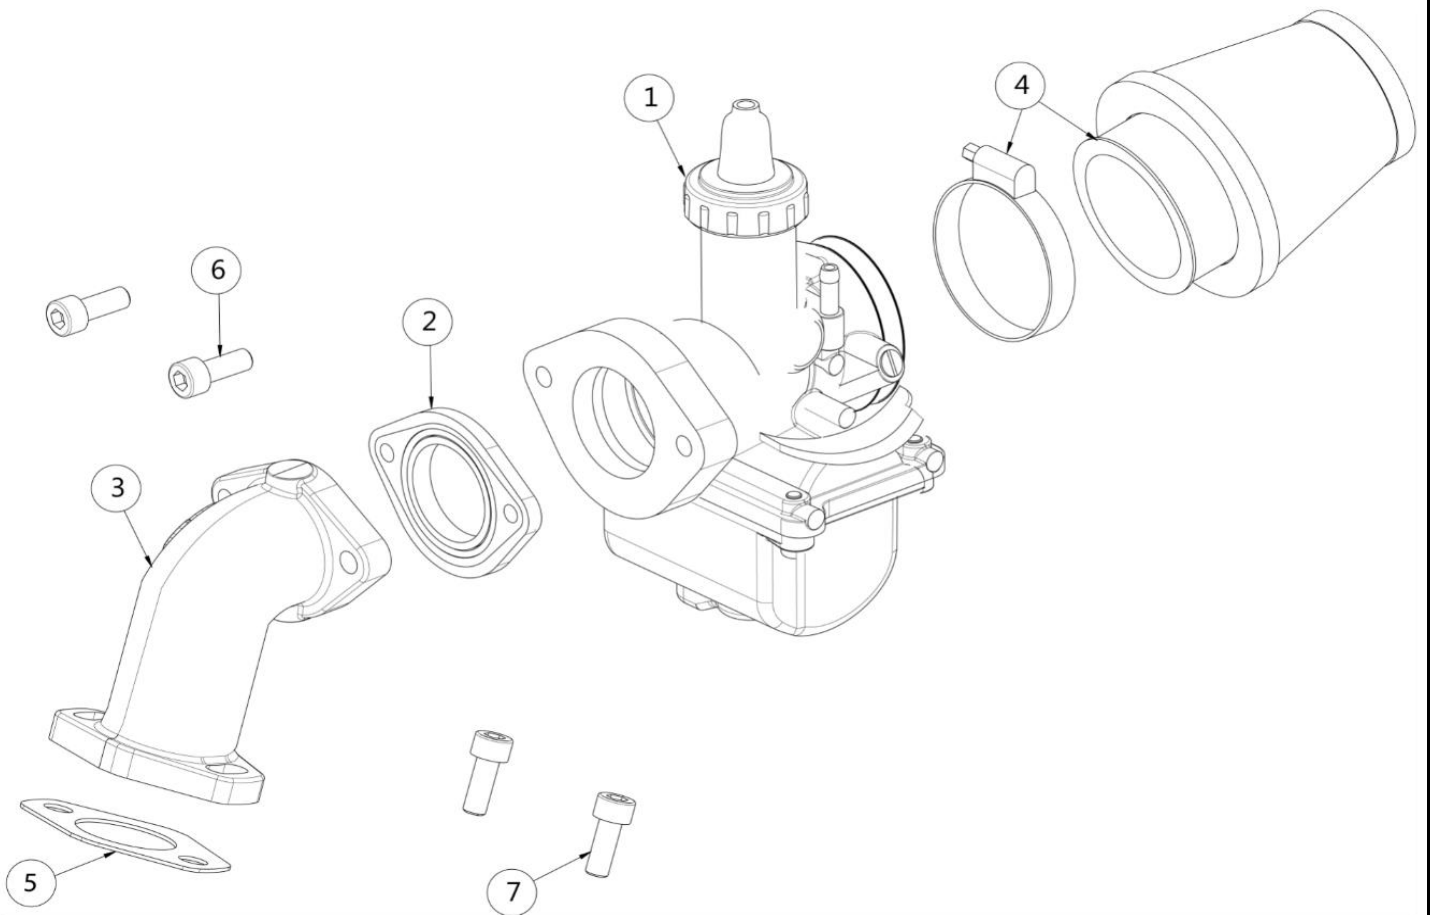

N.	Cod.	Description	Descrizione	Note
1	01.AS.0050.L	Carburetor PZ 27	CARBURATORE PZ27	
2	01.AS.0053.L	Flangia carburatore/collettore 160 4S	FLANGIA PL. COLL-CARB PZ27 160	
3	01.AS.0051.L	Aluminum inlet pipe - 160 4S	COLLETTORE ASPIRAZ. ALL. 160 4S	
4	01.AS.0052.L	Mesh filter D.38	FILTRO RETE D.38	
5	01.SW.0122.L	Inlet pipe gasket	GUARNIZIONE COLL ASPIRAZ 160zs	
6	01.IF.0014.L	Screw TCEI M6x16	VITE TCEI M6X16 UNI 5931	
7	01.PE.0017.L	Screw TCEI M6x20	VITE TCEI M6X20 UNI 5931