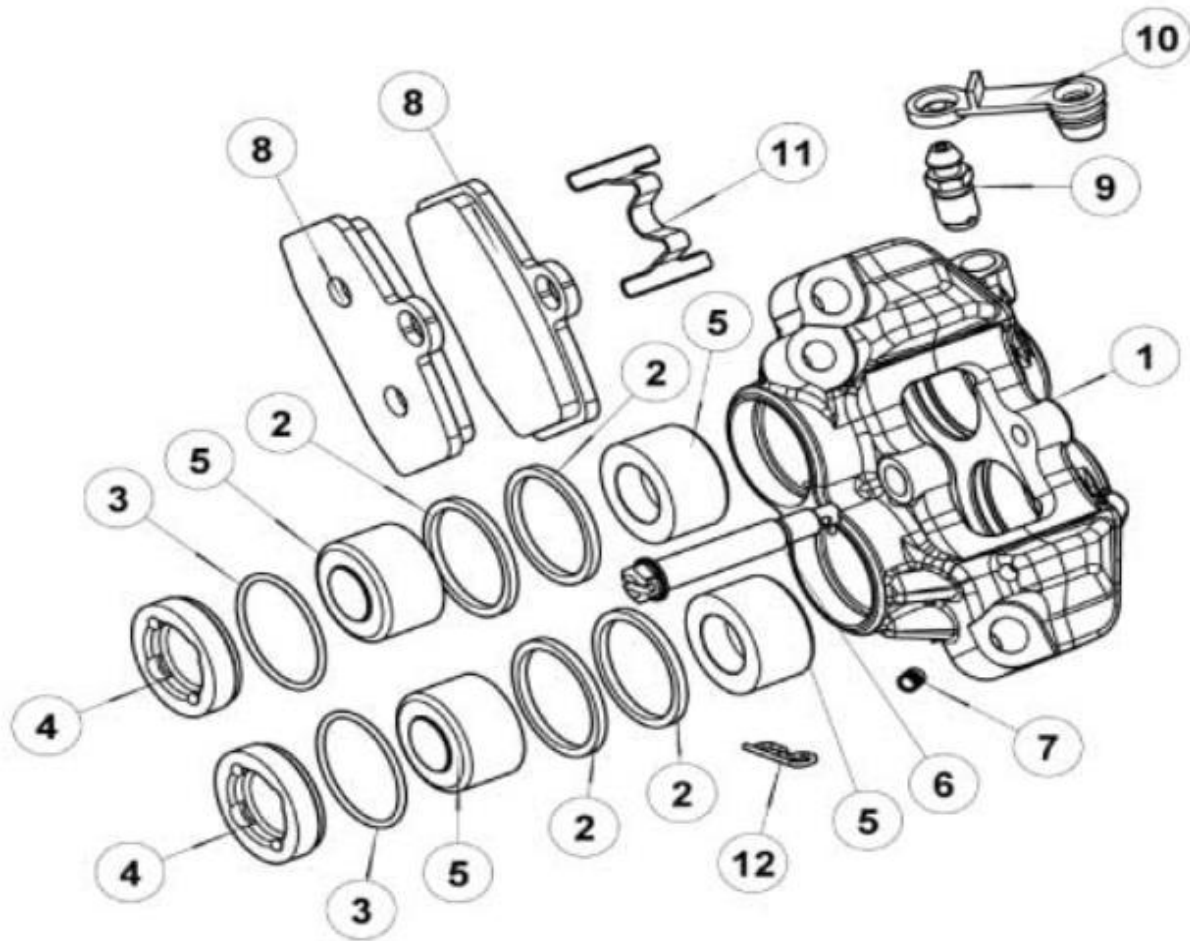

N.	Cod.	Description	Descrizione	Note
all	01.IF.0003.G	Front brake caliper	PINZA 4 PISTONI DIAM 24	
6-12	01.IF.0069.L	Kit pin pad screw	KIT VITE PASTIGL PINZA ANT	
8-8	01.IF.0022.L	Kit sintered front pads	KIT PASTIGLIE FRENO ANT SYNT	
8-8	01.IF.0100.L	Kit sintered SBS front pads	KIT PASTIGLIE ANT SBS-OHVALE	
2-2-2-2-3-3	01.IF.0070.L	Kit front caliper O-ring	KIT ORING PINZA ANT	
5-5-5-5	01.IF.0071.L	Kit front caliper pistons	KIT PISTONI PINZA ANT	
11	01.IF.0072.L	Pads return spring	MOLLA PASTIGLIE PINZA ant	
9-10	01.IF.0093.L	Kit bleed screw	KIT SFIATO SPURGO