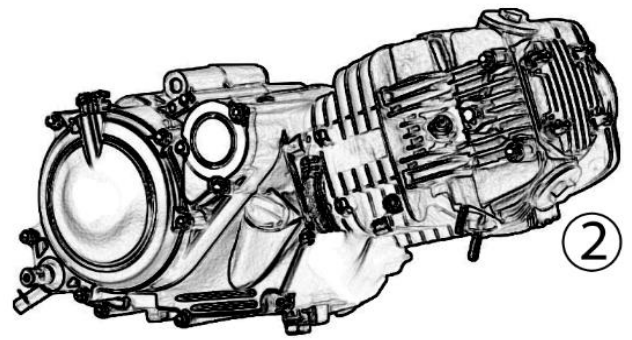

N.	Cod.	Description	Descrizione	Note
1	01.MO.0300.L	Engine ZS 110 A - sealed OHVALE	MOTORE 110 A - sealed OHVALE	
2	01.MO.0200.L	Engine ZS 110 4S - sealed OHVALE	MOTORE 110 4S - sealed OHVALE	
3	01.MO.0052.L	Engine ZS 160 4S - sealed OHVALE	MOTORE 160 4S - sealed OHVALE	
4	01.MO.0100.L	Engine 190 DAYTONA 4S - sealed	MOTORE 190 4S DAYTONA - sealed