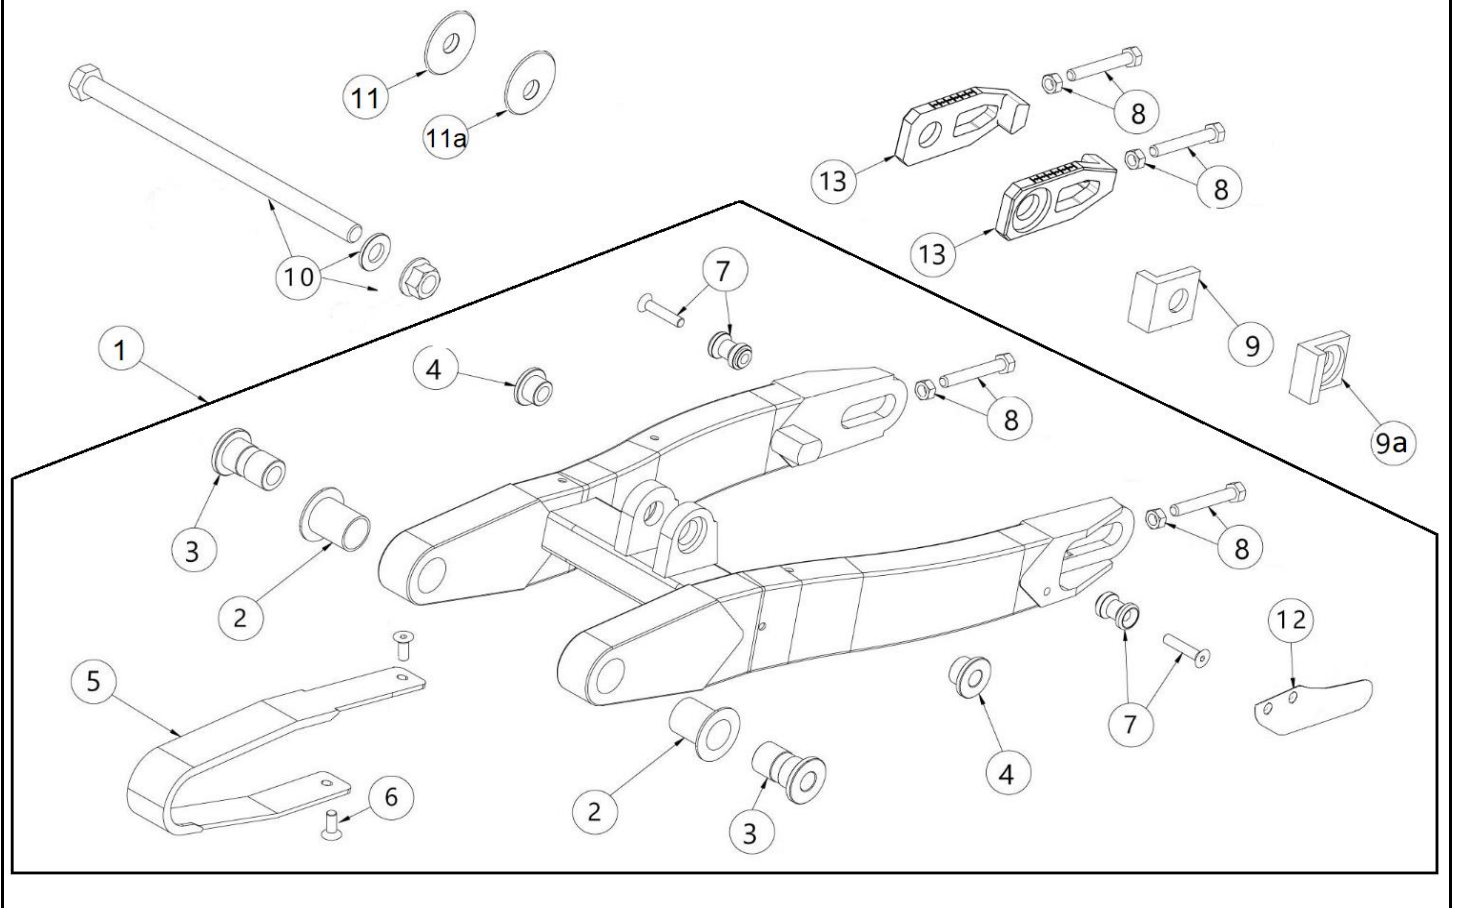

N.	Cod.	Description	Descrizione	Note
1	01.FO.0009.L	Complete swingarm	FORCELLONE GP-0 COMPLETO	3
2	01.FO.0002.L	Bush PTF 20315 SL	BOCCOLA PTF 20315 SL	
3	01.FO.0005.L	Swingarm pin bush	BOCCOLA PERNO FOCELLONE	
4	01.AM.0003.L	Fixing shock absorber bush	BOCCOLA FISSAGGIO AMMORTIZZ.	
5	01.FO.0006.L	Chain guide	PATTINO SCORRICATENA	
6	01.FO.0016.L	Screw TSEI M6x16	VITE TSEI M6X16 UNI 5933	
7	01.FO.0010.L	Rear stand pin with fixing screw	NOTTOLINO FISS. CAVALLETTO	
8	01.FO.0013.L	Screw TE M6x50	VITE TE Total.filett. M6X50	
9	01.FO.0019.L	LH Std chain tensioner (1pc)	TENDICAT STD SX	
9	01.FO.0018.L	RH Machined chain tensioner (1pc)	TENDICAT STD DX - LAVOR	
10	01.FO.0021.L	Swingarm pivot M12x220 - complete	PERNO FORCELLONE COMPLETO	
11	01.FO.0025.L	Pivot washer GP-0	RONDELLA PERNO FORCELL. GP-0	
11a	01.FO.0024.L2	Pivot washer GP-0 190 EVO	RONDELLA PERNO FORCELL. 190 EVO	
11a	03.FO.0020.L	Pivot washer GP-0 - 110/160EVO	RONDELLA PERNO FORCELL. 110/160EVO	
12	01.FO.0007.L	Chain guard	PARACATENA	
13	01.FO.0022.L	Racing Chain Tensioner	TENDICATENA RACING	
13	03.FO.0022.L	Racing Chain Tensioner - 110/160EVO	TENDICATENA RACING - 110/160EVO