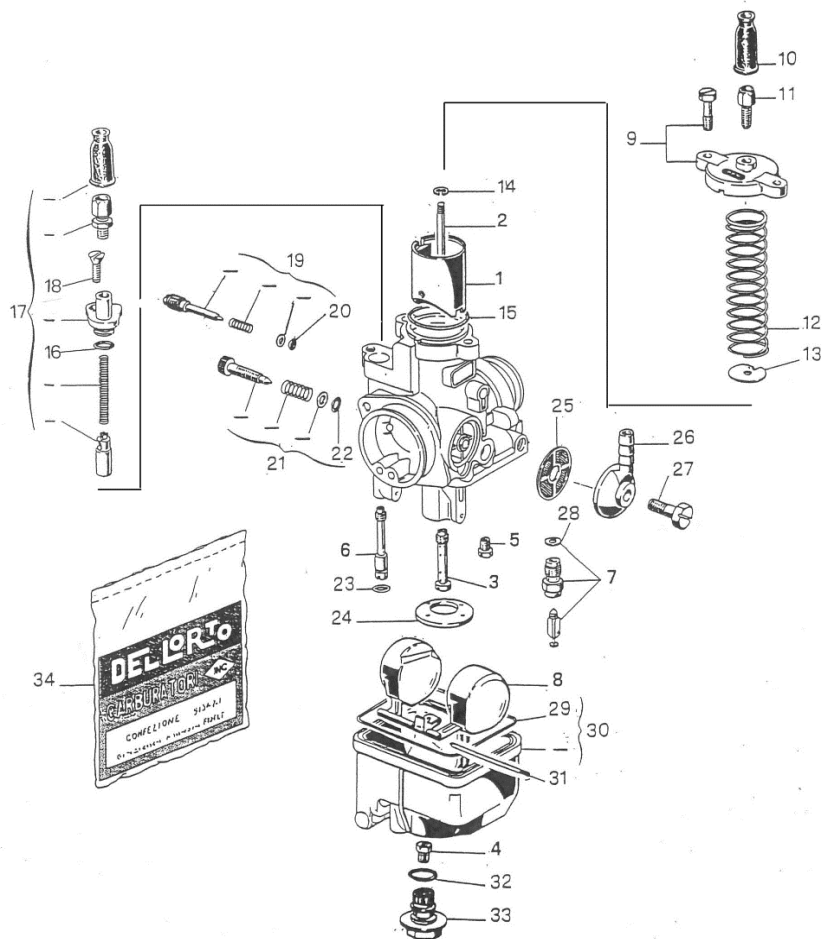

N.	Cod.	Description	Descrizione	Note
1	01.AS.0271.L	SLIDE 55	VALVOLA GAS 55	
2	01.AS.0272.L	CONICAL NEEDLE D 49 3[^]	SPILLO CONICO D 49 3[^]	
3	01.AS.0273.L	ATOMISER K 264	POLVERIZZATORE K 264	
4	01.AS.0276.L	MAX JET 104	GETTO MASSIMO 104	
5	01.AS.0275.L	MINIMUM JET 40	GETTO MINIMO 40	
6	01.AS.0274.L	STARTER JET 60	GETTO AVVIAMENTO 60	
7	01.AS.0293.L	NEEDLE VALVE 250	VALVOLA SPILLO 250	
8	01.AS.0320.L	FLOAT 2 gr. 6.5	GALLEGGIANTE 2 gr. 6.5	
9	01.AS.0277.L	TOP PLATE	KIT coperchio	
10	01.AS.0278.L	CARBURETOR CAP	CAPPUCCIO	
11	01.AS.0279.L	CABLE ADJUSTER	VITE tendifilo	
12	01.AS.0280.L	SLIDE SPRING	MOLLA valvola gas	
13	01.AS.0281.L	NEEDLE PLATE	PIASTRINA	
14	01.AS.0321.L	NEEDLE FASTENER	FERMAGLIO spillo conico	
17	01.AS.0296.L	WIRE STARTING DEVICE	KIT starter a filo	
18	01.AS.0282.L	STARTING DEVICE SCREW	VITE	
19	01.AS.0290.L	IDLE MIXTURE SCREW KIT	KIT vite reg. miscela minimo	
21	01.AS.0291.L	THROTTLE STOP SCREW KIT	KIT vite reg. valvola gas	
24	01.AS.0283.L	ANTI-SURGE WASHER	FONDELLO	
25	01.AS.0295.L	FUEL FILTER	FILTRO benzina	
26	01.AS.0302.L	FUEL BANJO	PIPETTA	
27	01.AS.0284.L	BANJO SCREW	VITE	
30	01.AS.0288.L	FLOAT CHAMBER	VASCHETTA	
31	01.AS.0285.L	STUD	PERNO	
33	01.AS.0286.L	PLUG	TAPPO	
34	01.AS.0287.L	GASKET SET PHBL (15,16,20,22,23,28,29,32)	KIT guarnizioni PHBL (15,16,20,22,23,28,29,32)