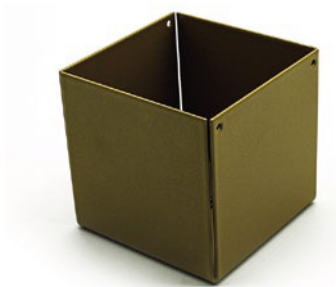

CASSETTA PORTAPANE E PANE CARASAU LINEA METAL

La Cassetta portapane e pane carasau della TABLE LINE di Tabloos in metallo ha dimensioni variabili a seconda delle richieste del cliente, lavorata con tantissimi colori e finiture antichizzate, matte e materiche.

ALZATINA CON CASSETTA PORTAPANE INTEGRATA SALVASPAZI LINEA METAL

L'Alzatina con Cassetta Portapane Integrata Salvaspazi Linea Metal della Table Line di Tabloos è un elemento versatile e pratico progettato per ottimizzare lo spazio e migliorare la presentazione dei tuoi cibi. Questa soluzione multifunzionale combina un'elegante alzatina con una cassetta portapane integrata, offrendo una soluzione completa per servire e conservare il pane in modo organizzato e stiloso.

PORTATACOS LINEA METAL

Il PortaTacos presenta i tuoi tacos da portata o minitacos per entrèe e cocktail in maniera eccezionale, con la possibilità di averlo per un tacos, due tre o su misura. Possibile averlo anche nella versione con piattino sotto. Disponibile in varie dimensioni a seconda del diametro del disco del tacos e per degustazioni di più tacos.

CASSETTINA CUBICA PORTASNACK E TARALLI LINEA METAL

Questa Cassettina Cubica Portasnack e Taralli è l'accessorio ideale per presentare snack e taralli in modo elegante e ordinato. La sua combinazione di design moderno e funzionalità la rende perfetta per migliorare l'esperienza dei clienti nei ristoranti, nei bar e in qualsiasi occasione in cui si desideri offrire deliziosi spuntini. Con questa cassettona, è possibile mantenere gli snack a portata di mano e pronti da gustare in qualsiasi momento.