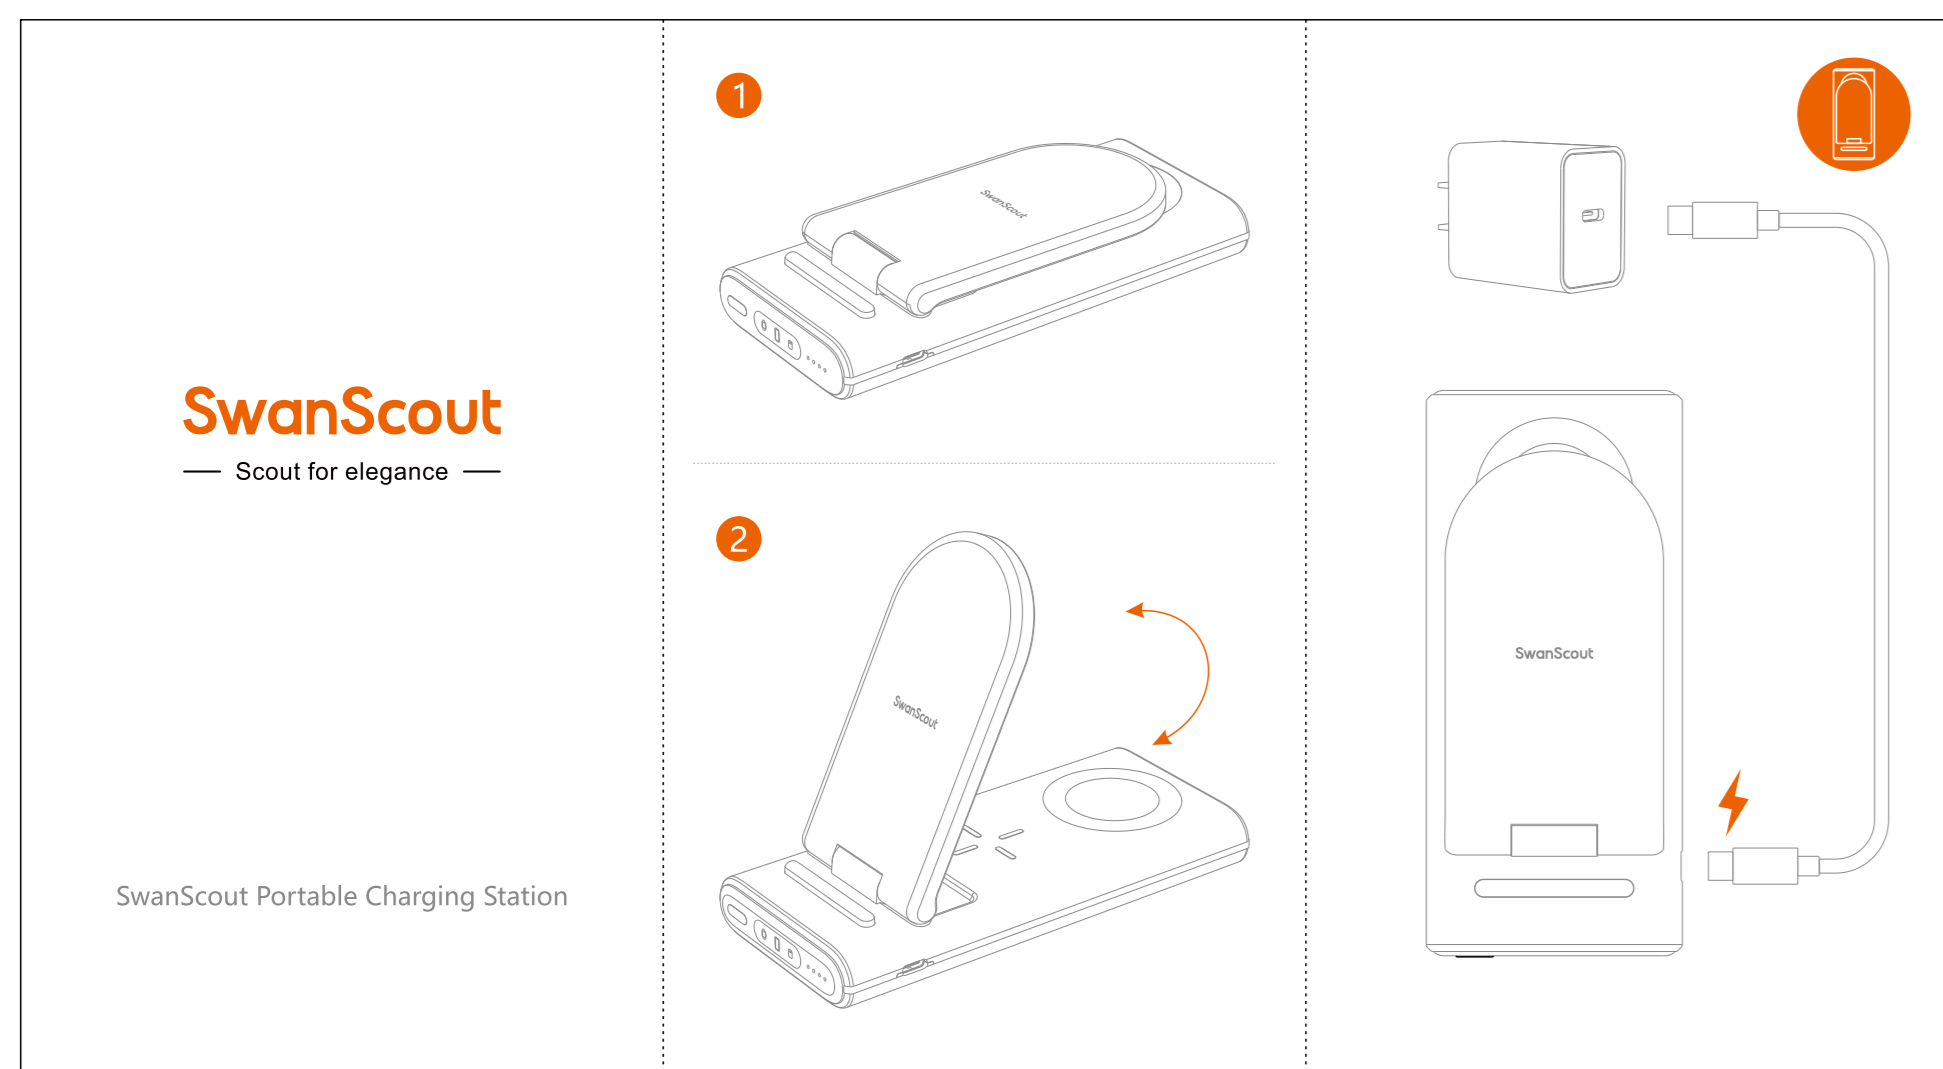

移动电源三合一无线充-简要说明 (折页)

尺寸: 140*85mm

正面

背面

移动电源三合一无线充说明书 (折页)

尺寸: 140*85mm

正面

背面