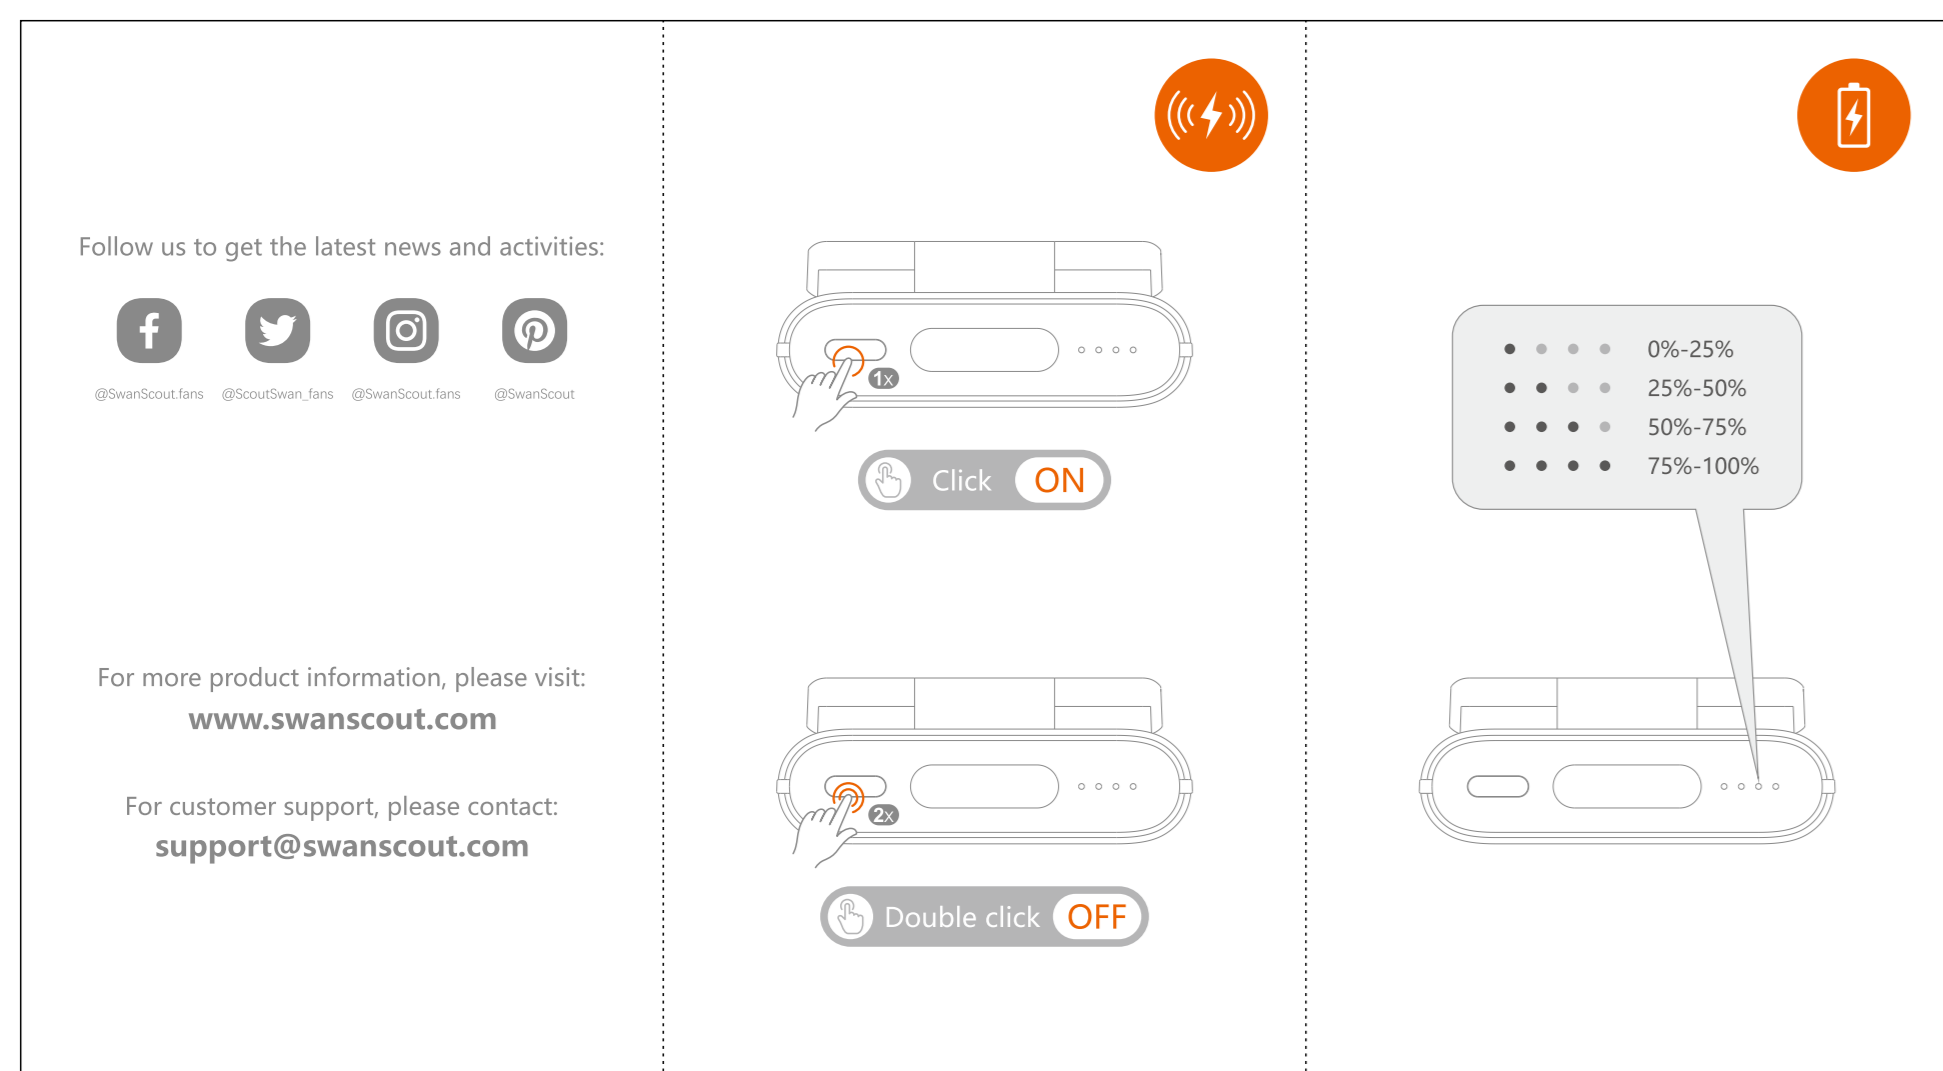

移动电源三合一无线充-简要说明 (折页)

尺寸: 140*85mm

正面

背面

移动电源三合一无线充说明书 (折页)

尺寸: 140*85mm

正面

背面