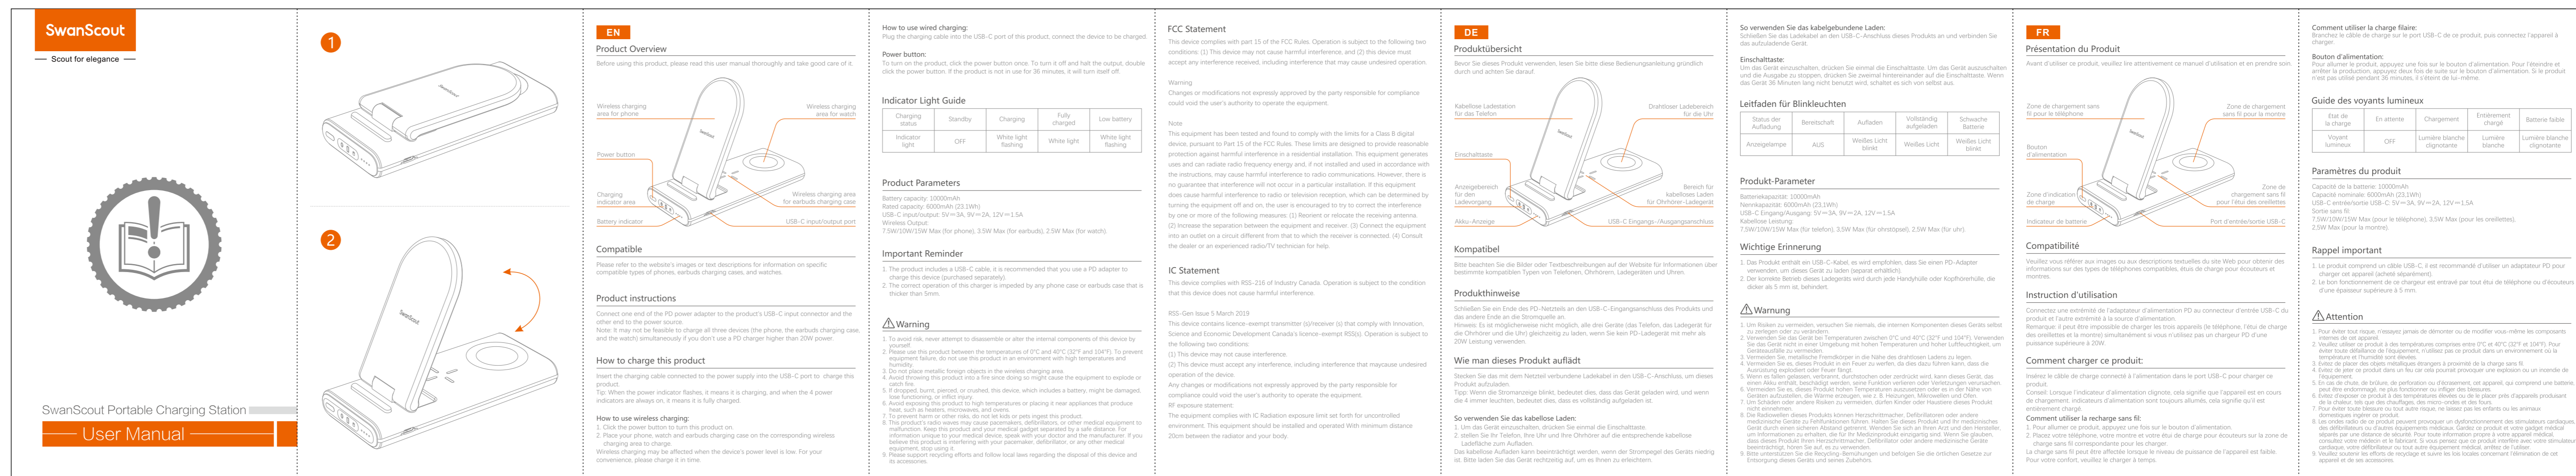

移动电源三合一无线充-简要说明 (折页)

尺寸: 140*85mm

正面

背面

移动电源三合一无线充说明书 (折页)

尺寸: 140*85mm

正面

背面