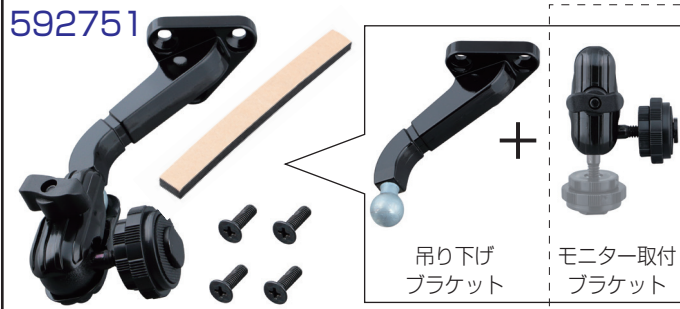

車種別 バックモニター吊り下げ式取付けブラケット一覧表

△△は吊り下げブラケットと車種別ブラケットの結合位置

純正ミラーのミラー部分を取り外して
モニターを取付けることができます。