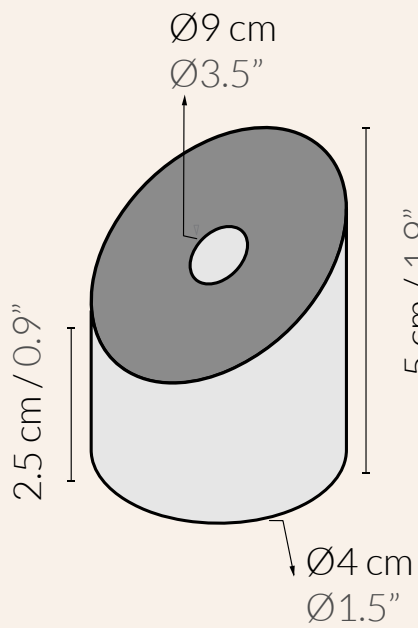

SIMA

- *Perfect fit for Apple pencil*
- *Vertical position*
- *Anti slip base*
- *Matte finish*

- *PE-S 200 g / 0.4 lbs*

- OAK Oak Sima vertical laptop stand
- BLK Black Sima vertical laptop stand