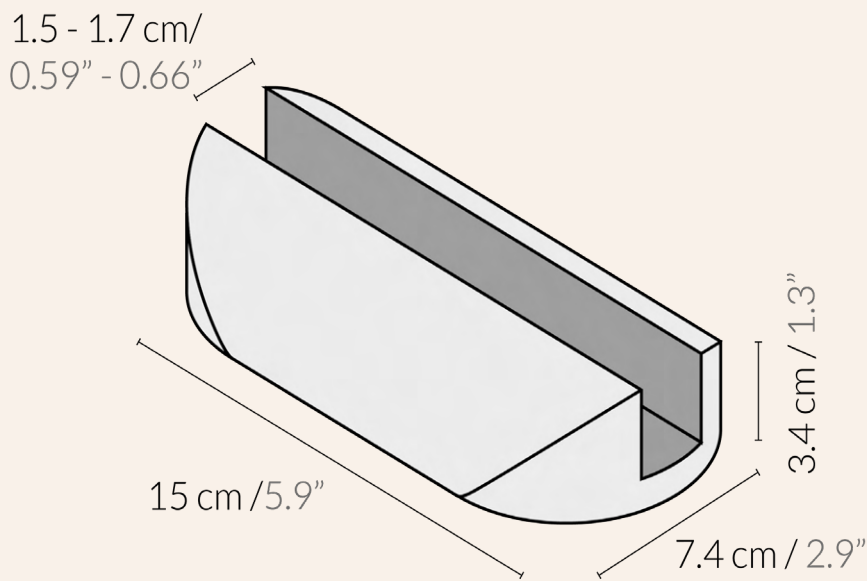

TECHNICAL SPECIFICATIONS

LOMA

- Adjustable gap
- Vegan leather
- Vertically stable
- Anti slip base
- Matte finish

•
PE-S 400 g / 0.8 lbs

- OAK Oak Loma vertical laptop stand
- BLK Black Loma vertical laptop stand