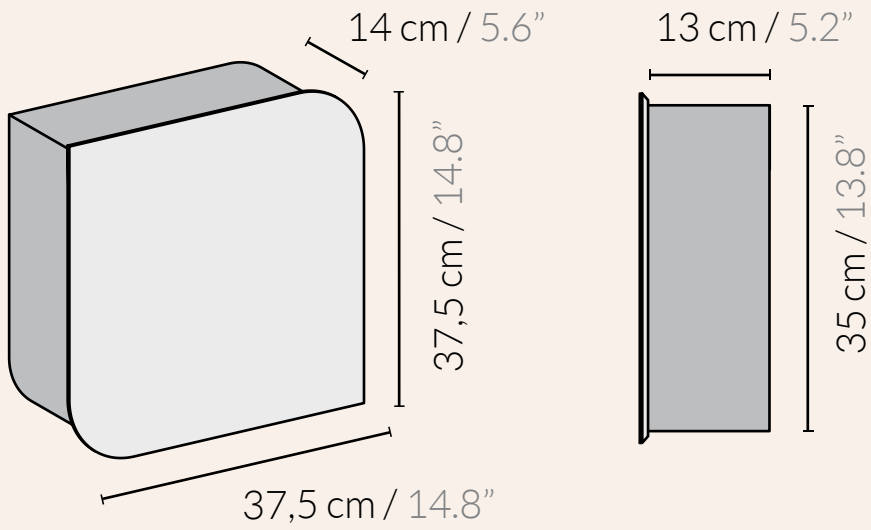

TECHNICAL SPECIFICATIONS

CIELO CABINET

CI-C-BLK	CIELO Cabinet- Black
CI-C-OB	CIELO Cabinet- Oak,Black
CI-C-OW	CIELO Cabinet- Oak, White
CI-C-WB	CIELO Cabinet- Walnut, Black
CI-H-WHT	CIELO Cabinet- White

- *Matte finish*
  Clean with a damp cloth
  Easily assembled with included manual

- *Product weight 4,5 kg / 10 lbs*
  MAX. load 30 kg / 66 lbs

- *5 kg / 11 lbs*
  44x44x20H cm / 17.4"x17.4"x7.9"H