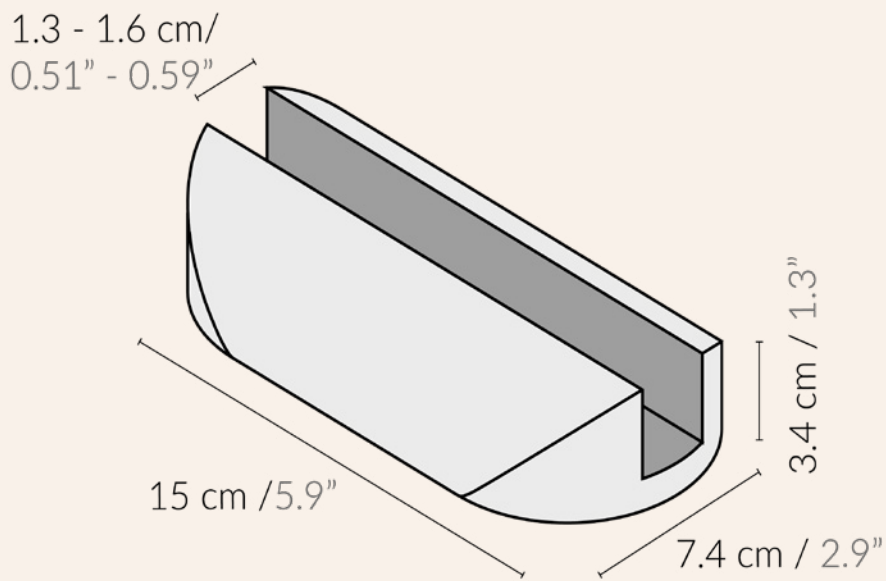

LOMA

- Adjustable gap
- Vertically stable
- Anti slip base
- Vegan leather
- Matte finish

- PE-S 400 g / 0.8 lbs

- OAK Oak Loma vertical laptop stand
- BLK Black Loma vertical laptop stand