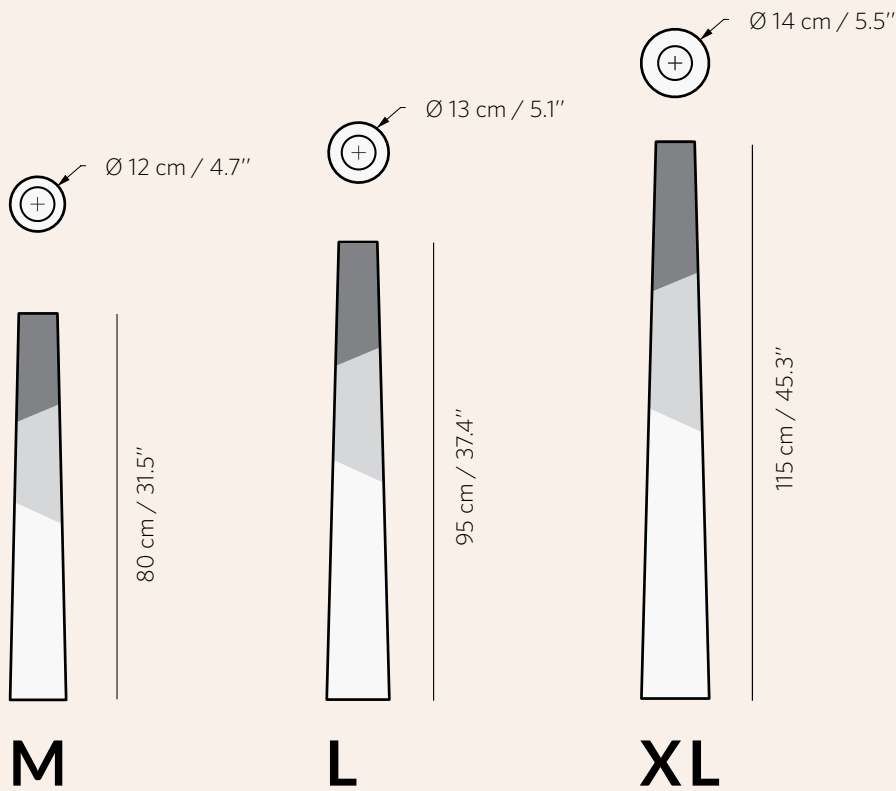

This collection allows for the creation a great variety of arrangements, as it is available in three different sizes and in a six colour palette.

Etna es una colección de candelabros gigantes, ideales para dar un toque de luz y color a cualquier ambiente. Sus líneas sencillas y limpias crean una pieza tronco cónica elaborada de madera maciza de pino; en su parte superior se dibujan unas curvas que evocan lenguas de lava deslizándose por la ladera de un volcán, esta zona de color permite distinguir las betas de la madera gracias a su translucidez.

La colección ofrece la posibilidad de crear una gran variedad de composiciones, ya que dispone de tres tamaños diferentes y una paleta de seis colores.

LIVE DESIGN

LIVE DESIGN

TECHNICAL SPECIFICATIONS

ETNA

- Made of solid pine with a touch of color
Tealights or candles up to Ø 60mm / 2.3"
Glass cup protector between candle and wood
Matte finish
Clean with damp cloth

ET- M / L / XL -

- WHT White Etna candle holder
- BLK Black Etna candle holder
- BLU Blue Etna candle holder
- YEL Yellow Etna candle holder
- RED Red Etna candle holder
- GRN Green Etna candle holder

-  ET-M 3.3 Kg / 7.3 lbs
ET-L 4.2 Kg / 9.3 lbs
ET-XL 5.7 Kg / 12.6 lbs

-  ET-M 3.5 Kg / 7.5 lbs
Ø 12 x 82H cm / Ø 4.7" x 32"H
ET-L 4.5 Kg / 10 lbs
Ø 15 x 97H cm / Ø 6" x 38.2"H
ET-XL 6 Kg / 13.3 lbs
Ø 15 x 120H cm / Ø 6" x 47"H