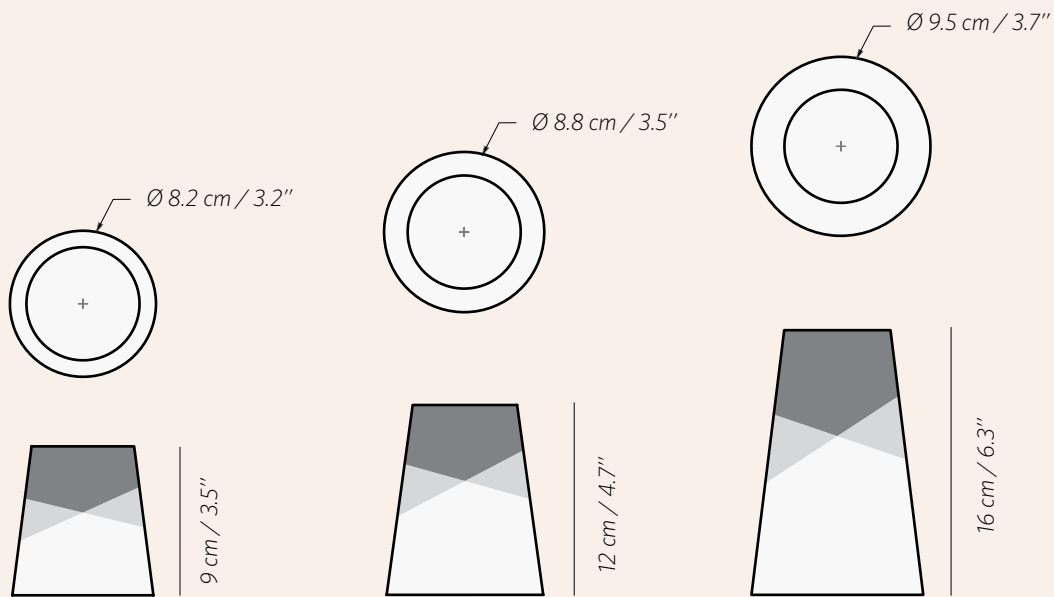

# ETNA MINI

- ETM-WHT White Etna Mini
- ETM-BLK Black Etna Mini
- ETM-BLU Blue Etna Mini
- ETM-YEL Yellow Etna Mini
- ETM-RED Red Etna Mini
- ETM-GRN Green Etna Mini

Set of three  
Made of solid pine with a touch of color  
Tealights or candles up to Ø 40mm / 2,3"  
Glass cup protector between candle and wood  
Matte finish  
Clean with damp cloth

 1 Kg / 2.2 lbs

 1.2 Kg / 2.6 lbs  
ø10 x 42H cm / ø4" x 16.5"H