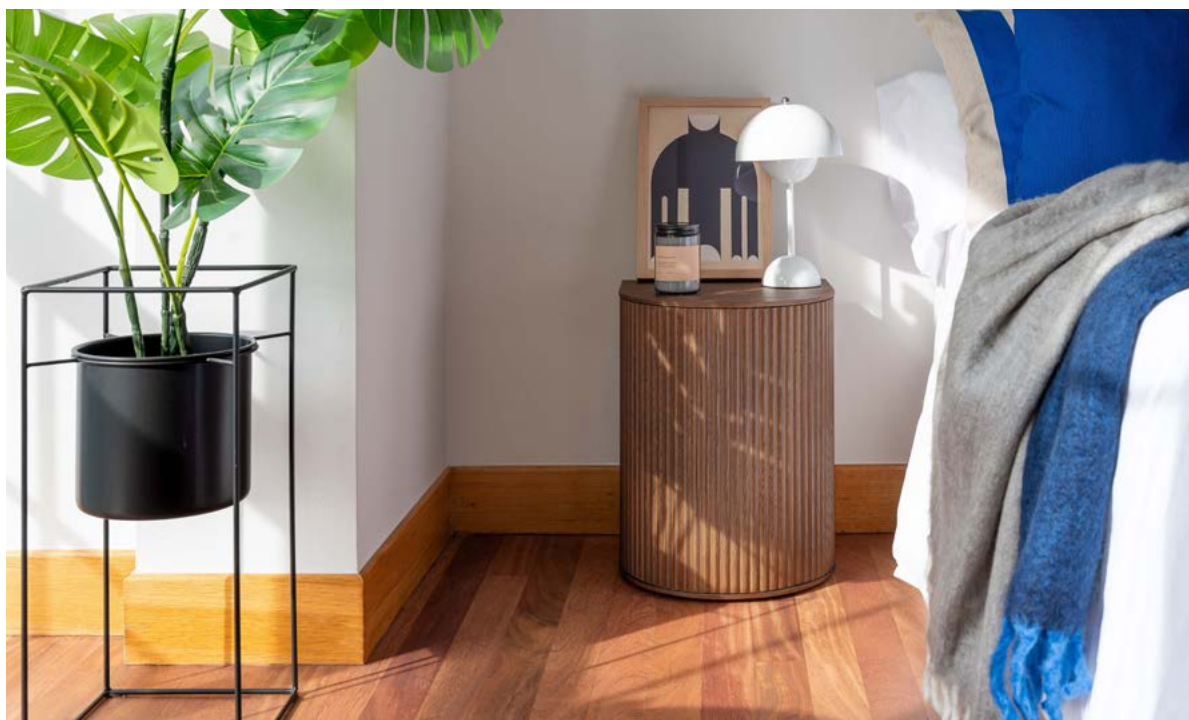

# DUNA Shifting Stool

A stool, but much more than just a seat. Inspired by organic lines and rubbed textures and with the possibility of being used as anything you like, including a storage space, DUNA is a statement piece that completes a room with a memorable look. The flexibility with its design, that perfectly connects, gives the prospect of coupling two stools in the center and creating a side or center table.

The Duna shifting stool is available in five different finishes and it's a must have in any place of your house.

Un taburete, pero mucho más que un asiento. Inspirado en líneas orgánicas y texturas rugosas, con la posibilidad de ser utilizado como lo que quieras, incluyendo un espacio de almacenamiento, DUNA es una pieza clave que completa una habitación con un look memorable. La flexibilidad de su diseño, que conecta a la perfección, da la posibilidad de acoplar dos taburetes en el centro creando así una mesa auxiliar o central.

El taburete cambiador duna está disponible en cinco acabados diferentes y es imprescindible en cualquier lugar de su casa.