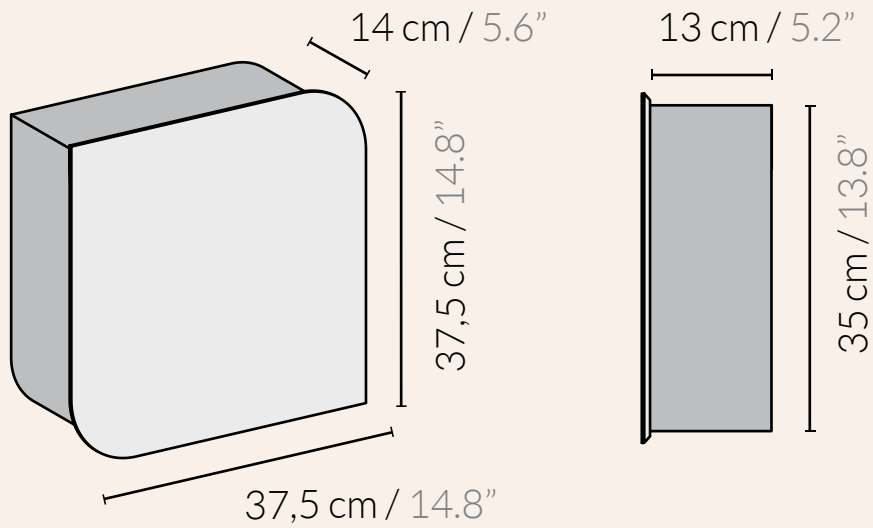

TECHNICAL SPECIFICATIONS

CIELO CABINET

CI-C-BLK	CIELO Cabinet- Black
CI-C-OB	CIELO Cabinet- Oak,Black
CI-C-OW	CIELO Cabinet- Oak, White
CI-C-WB	CIELO Cabinet- Walnut, Black
CI-H-WHT	CIELO Cabinet- White

- *Matte finish*
  Clean with a damp cloth
  Easily assembled with included manual

●
 Product weight 4,5 kg / 10 lbs
MAX. load 30 kg / 66 lbs

5 kg / 11 lbs
44x44x20H cm / 17.4"x17.4"x7.9"H