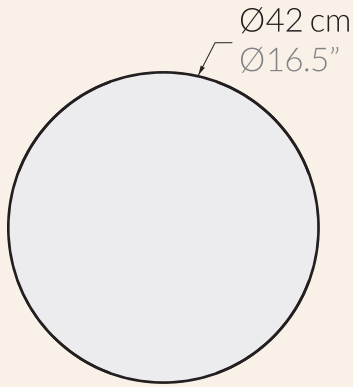

# BATEA S

- BA-S-WB Small Walnut-Black Batea tray table
- BA-S-OW Small Oak-White Batea tray table
- BA-S-OB Small Oak-Black Batea tray table
- BA-S-WHT Small White Batea tray table
- BA-S-BLK Small Black Batea tray table
- BA-S-GRY Small Grey Batea tray table - RAL 7040
- BA-S-BLU Small Blue Batea tray table - RAL 5011
- BA-S-GRN Small Green Batea tray table - RAL 6033

●  
⚠ 4 Kg / 8.8 lbs

📦 4.5 Kg / 10 lbs  
445 x 45 x 12H cm / 18" x 18" x 5"H