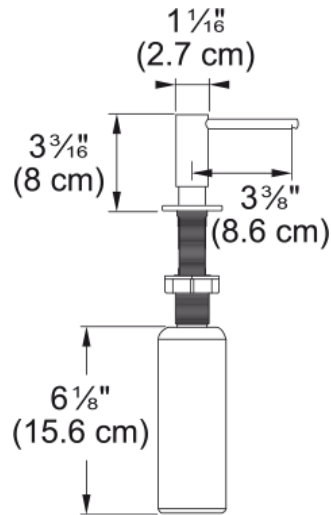

Dávkovač saponátu ATLAS NEO Černá | 112.0625.484

Technical Data

Informace o produktu

Materiál	Celonerez 316
Barva	Černá
Typ příslušenství	Dávkovač saponátu

Identifikace produktu

Produktová řada	Mythos
Modelová řada	Atlas