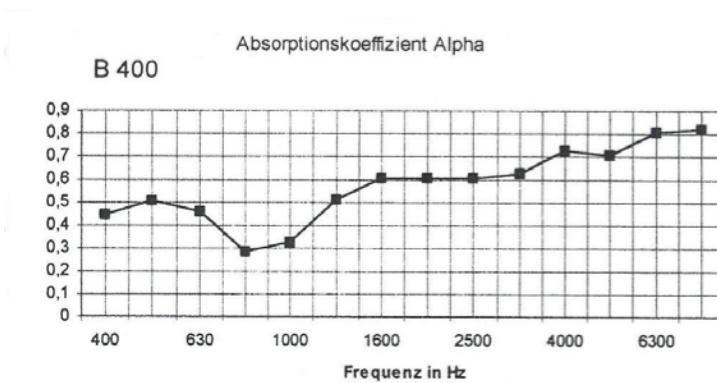

acoustische waarde FW400 isol (wit en zwart) 10mm

Frequenz in Hz	400	500	630	800	1000	1250	1600	2000
Werte für Alpha	0,445	0,506	0,457	0,285	0,330	0,511	0,607	0,608

Frequenz in Hz	2500	3150	4000	5000	6300	8000	10000	
Werte für Alpha	0,605	0,630	0,729	0,704	0,804	0,818		

acoustische waarde FW420 20mm Isol (wit en zwart) 20mm

Frequenz in Hz	400	500	630	800	1000	1250	1600	2000
Werte für Alpha	0,195	0,424	0,450	0,557	0,716	0,727	0,785	0,758

Frequenz in Hz	2500	3150	4000	5000	6300	8000	10000	
Werte für Alpha	0,822	0,891	0,861	0,916	0,961	0,959	0,851	