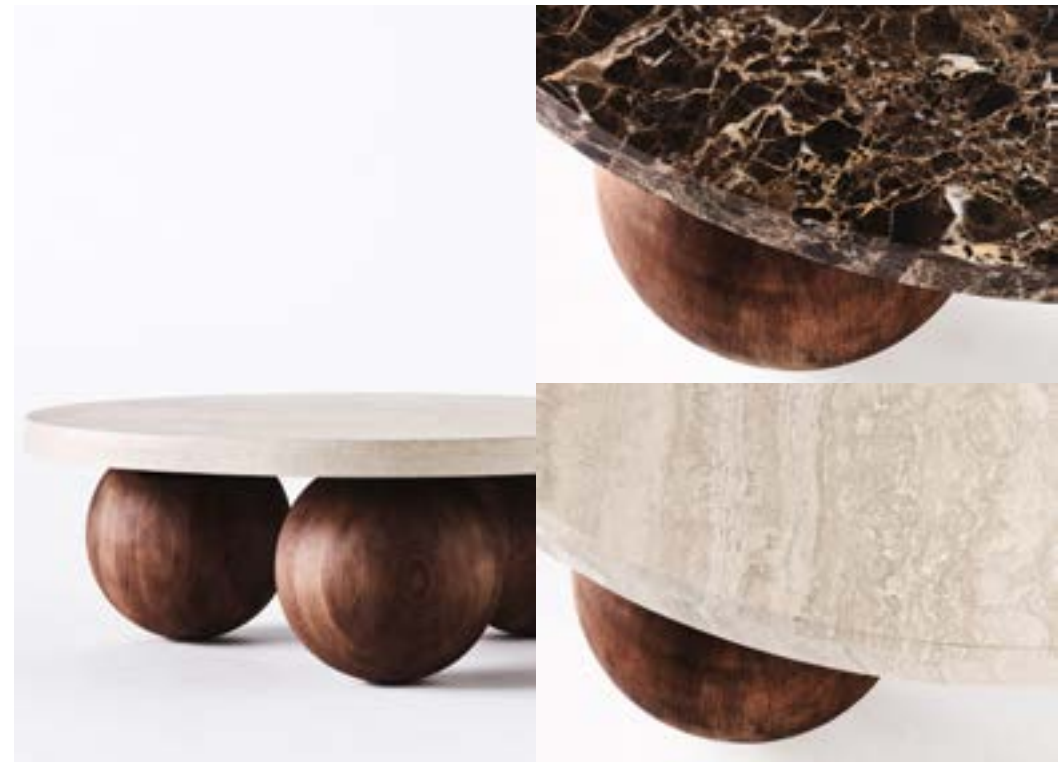

## SPHERE SOFA TABLE SQUARE

Product Type: table  
 Materials: beech base, stone top (Emparador | Travertine | Vraca granite)

SKU

22B-FMT-TC-DD-00029-DEMP	120 X 120 X H 35 CM	DARK EMPRADOR
22B-FMT-TC-DD-00029-TRAV	120 X 120 X H 35 CM	TRAVERTINE
22B-FMT-TC-DD-00029-VRAC	120 X 120 X H 35 CM	VRACA

## SPHERE SOFA TABLE ROUND

Product Type: seat  
 Materials: beech base, stone top (Emparador | Travertine | Vraca granite)

SKU

22B-FMT-TC-DD-00030-DEMP-100	Ø 100 X H 35 CM	DARK EMPRADOR
22B-FMT-TC-DD-00030-DEMP-120	Ø 120 X H 35 CM	DARK EMPRADOR
22B-FMT-TC-DD-00030-TRAV-100	Ø 100 X H 35 CM	TRAVERTINE
22B-FMT-TC-DD-00030-TRAV-120	Ø 120 X H 35 CM	TRAVERTINE
22B-FMT-TC-DD-00030-VRAC-100	Ø 100 X H 35 CM	VRACA
22B-FMT-TC-DD-00030-VRAC-120	Ø 120 X H 35 CM	VRACA