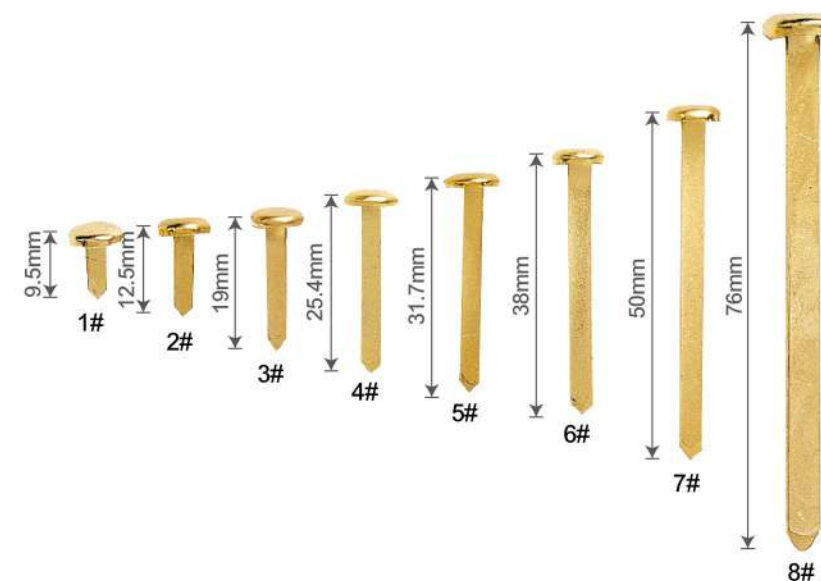

02206
大型安全別針
規格：54.5mm
包裝方式：5支/卡,24卡/盒,600卡/箱

\$35元/卡

02207
小型安全別針
規格：43mm
包裝方式：6支/卡,24卡/盒,600卡/箱

\$35元/卡

02210
動物安全別針
規格：60mm
包裝方式：4支/卡,24卡/盒,600卡/箱

\$60元/卡

02205
動物安全別針
規格：55mm
包裝方式：4支/卡,24卡/盒,600卡/箱

\$40元/卡

圖釘 | Thumb Tacks

00202
3號銀色圖釘
規格：11mm
包裝方式：36入/盒,50盒/中盒,1000盒/箱

\$8元/盒

4 714792 002024

雙腳釘 | Brass Paper Fasteners

型號	規格	品名	包裝方式	售價	產品條碼
00301	#1	9.5mm雙腳釘	100支/盒、10盒/中盒、250盒/箱	\$25元/盒	4 714792 003014
00302	#2	12.5mm雙腳釘	100支/盒、10盒/中盒、250盒/箱	\$30元/盒	4 714792 003021
00303	#3	19mm雙腳釘	100支/盒、10盒/中盒、250盒/箱	\$30元/盒	4 714792 003038
00304	#4	25.4mm雙腳釘	100支/盒、10盒/中盒、250盒/箱	\$40元/盒	4 714792 003045
00305	#5	31.7mm雙腳釘	100支/盒、10盒/中盒、250盒/箱	\$50元/盒	4 714792 003052
00306	#6	38mm雙腳釘	100支/盒、10盒/中盒、250盒/箱	\$60元/盒	4 714792 003069
00307	#7	50mm雙腳釘	100支/盒、10盒/中盒、250盒/箱	\$75元/盒	4 714792 003076
00308	#8	76mm雙腳釘	100支/盒、10盒/中盒、100盒/箱	\$240元/盒	4 714792 003083

輕巧取文件夾 | Ideal Memo Clip

05605 **\$65元/卡**
輕巧取多向式memo夾(2入)
規格：30x28.5x12.4 mm
包裝方式：2個/卡,24卡/中盒,288卡/箱
特色說明：
⊕ 專利快速抽換紙張結構
⊕ 多方向皆可使用
⊕ 附可重複黏貼水洗膠
⊕ 可夾持A4紙約5張

NEW

白 4 714792 056051 橘紅 4 714792 056051 黃 4 714792 056068 藍 4 714792 056038