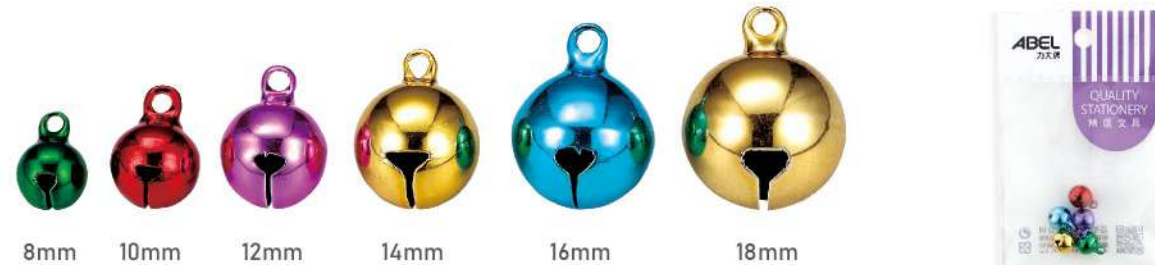

其 他 | Other

型號	品名	包裝方式	售價	產品條碼
67045	8mm彩色吉祥銅鈴(袋裝)	5粒/OPP袋、12袋/盒	$40元/包	4 714 792 670452
67046	10mm彩色吉祥銅鈴(袋裝)	5粒/OPP袋、12袋/盒	$40元/包	4 714 792 670469
67047	14mm彩色吉祥銅鈴(袋裝)	3粒/OPP袋、12袋/盒	$40元/包	4 714 792 670476
67048	18mm彩色吉祥銅鈴(袋裝)	2粒/OPP袋、12袋/盒	$40元/包	4 714 792 670483