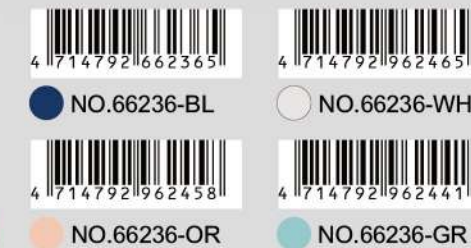

\$20元/袋

12502
19mm透明膠帶-4入
規格：3/4" (適用1吋軸心膠台)
包裝方式：4卷/OPP袋

\$40元/袋

A4 夾持張數 約 30 PCS
Foldable Clipboard
隨行摺疊板夾

品號：66236
建議售價：185元/片
顏色：藍、白、粉橘、湖水綠
規格：328x230x15.7 mm
包裝方式：1片/袋,12片/盒,48片/箱

■ 快速摺疊，體積輕巧，方便攜帶，可輕鬆放入隨身包包。