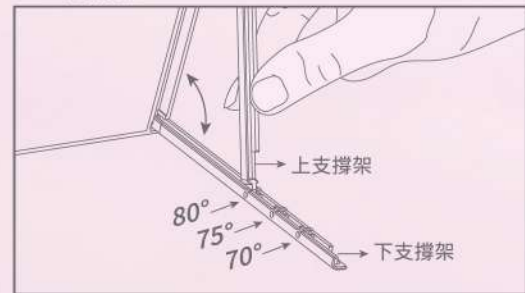

■ 將上支撐架的卡點扣入下支撐架定位槽即可。(分別有80°/75°/70°三段角度)。