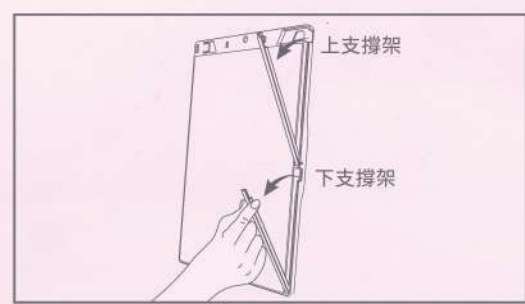

使用說明

■ 先撥出板夾背面右側的下支撐架，再撥出上支撐架。