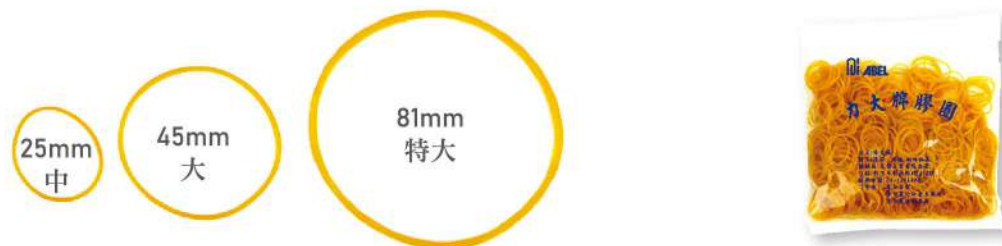

橡皮筋 | Rubber Bands

型號	規格	品名	包裝方式	售價	產品條碼
03015	特大(黃)	橡皮筋-4兩	4兩/包,200包/件	$ 70元/包	4 714 792 030157
03004	中(黃)	橡皮筋-4兩	4兩/包,200包/件	$ 70元/包	4 714 792 030041
03012	中(紅)	橡皮筋-4兩	4兩/包,200包/件	$ 70元/包	4 714 792 030126
03007	大(混)	橡皮筋-4兩	4兩/包,200包/件	$ 70元/包	4 714 792 030072