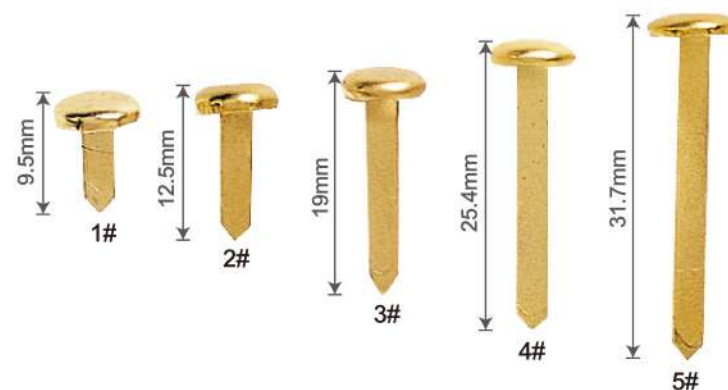

雙腳釘 | Brass Fasteners