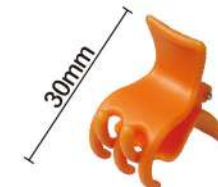

大菊花型-14入(綠/咖啡/橘)

品號：05413  
建議售價：30元/包  
包裝方式：14支/包,12包/袋

蜻蜓型/彩色-12入

品號：05401  
建議售價：30元/包  
包裝方式：12支/包,12包/袋

蝴蝶型/綠色-12入

品號：05402  
建議售價：30元/包  
包裝方式：12支/包,12包/袋

蔬果夾/橘色-8入

品號：05431  
建議售價：30元/包  
包裝方式：8支/包,12包/袋