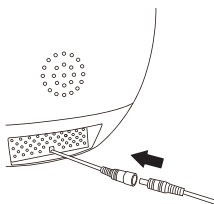

ご使用までの準備～ご使用方法

1. 本体内部に付属のマットをセットしてください。
夏用、冬用、防水マットが付属しています。防水マットを使用する際は、夏用、冬用マットの下に敷いてください。

2. ACアダプタープラグを本体の接続口に差し込んでください。

3. 本体を水平な場所に設置してください。
必要に応じて転倒防止具を取り付けてください。

4. ACアダプターをコンセントに差し込んでください。

本体は、自動的に起動します
(全てのランプが1秒間点灯)。
床冷暖房の初期温度は25℃となっています。