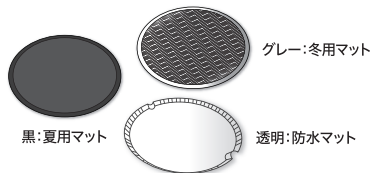

ご使用までの準備～ご使用方法

1. 本体内部に付属のマットをセットしてください。
  夏用、冬用、防水マットが付属しています。防水マットを使用する際は、夏用、冬用マットの下に敷いてください。