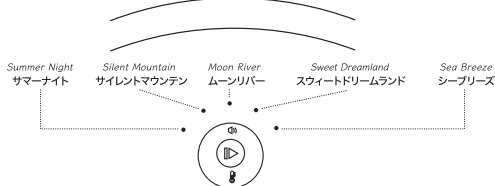

ご使用までの準備～ご使用方法

1. 本体内部に付属のマットをセットしてください。
  夏用、冬用、防水マットが付属しています。防水マットを使用する際は、夏用、冬用マットの下に敷いてください。

2. ACアダプタープラグを本体の接続口に差し込んでください。

3. 本体を水平な場所に設置してください。
  必要に応じて転倒防止具を取り付けてください。

4. ACアダプターをコンセントに差し込んでください。

本体は、自動的に起動します
(全てのランプが1秒間点灯)。
床冷暖房の初期温度は25℃となっています。

ACアダプターを
コンセントに差し込む

5. 本機内の床冷暖房を設定してください。

調節できる温度の範囲は15℃～35℃です。
15℃, 20℃, 25℃, 30℃, 35℃の5段階に設定できます。
必要時応じて調整してください。
☉ ボタンを押すことに、白色ランプが点灯し、設定温度が変わります。

6. 室内ライトの仕様

本体の電源が入っている場合、ペットが入ると赤外線センサーが感知し、自動的に室内ライトが点灯します。ペットが心地良く眠れるように、室内ライトは3分後に消灯します。

※ (▶) ボタンを押していただきますと手でライトのON/OFFを切り替えることができます。手動でライトをONにした際も3分後に消灯します。
※ 手動でライトのON/OFFを切り替えますと電源を切るまでは赤外線センサーの反応がOFFになります。

シーンミュージックの設定方法

シーンミュージックを使用する際はON/OFFの設定を行ってください。

▶ ボタンを2秒間長押しすると、白色ランプが点灯し、シーンミュージックがスタートします。
シーンミュージックは5種類から選ぶことができ、初期設定は「サマーナイト」です。

◀ ボタンを一度押し毎に、シーンミュージックが切り替わります。
ペットの様子を見てお好みのシーンミュージックをお選びください。

シーンミュージックは30分後に自動的に停止、または (▶) ボタンを再度2秒間長押しすると停止します。

転倒防止機能

転倒の恐れがある場合、転倒防止具を
図のようにお取り付けください。