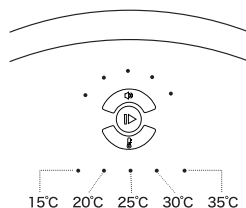

5. 本機内の床冷暖房を設定してください。

調節できる温度の範囲は15℃～35℃です。
15℃, 20℃, 25℃, 30℃, 35℃の5段階に設定できます。
必要時応じて調整してください。
☉ ボタンを押すことに、白色ランプが点灯し、設定温度が変わります。