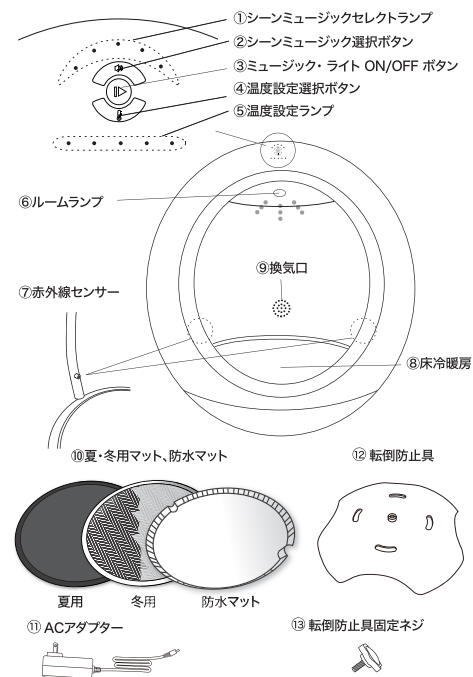

各部の名称

- ①ミュージック・ライト ON/OFF ボタン ⑧床冷暖房
②シーンミュージック選択ボタン ⑨換気口
③温度設定選択ボタン ⑩夏・冬用マット、防水マット
④シーンミュージックセレクトランプ ⑪ACアダプター
⑤温度設定ランプ ⑫転倒防止具
⑥ルームランプ ⑬転倒防止具固定ネジ
⑦赤外線センサー

もくじ

- 1 各部の名称/製品の特徴 1
2 安全上のご注意 2
3 ご使用までの準備/ご使用方法/機能 3
4 お手入れ方法/FAQ/故障かな...と思ったら 4
5 保証書 5