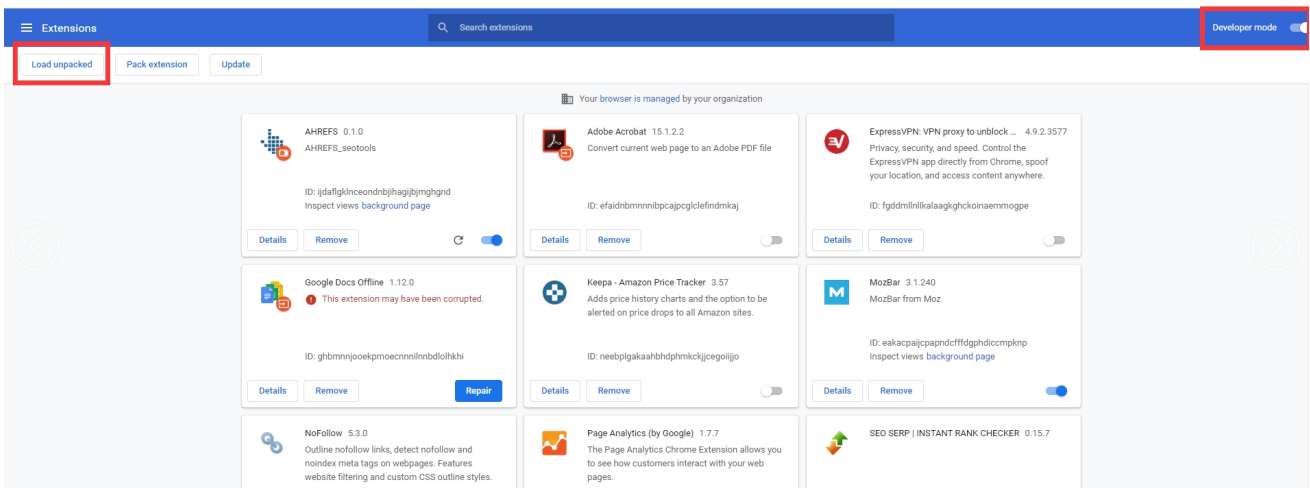

Guide d'application

Faire du camming avec une
l'extension Chrome

CONNEXION SERIES
More connected than ever

Comment se connecter aux sites suivants :

Installation de l'extension Feel Connect sur Chrome

1. Allez sur <https://feeltechnology.com/feelconnect-chrome-extension-en.html>, Cliquez sur le bouton téléchargement.

2. Après avoir téléchargé le fichier, ouvrez le fichier .RAR.

3. Allez dans vos paramètres Chrome dans votre navigateur, puis sélectionnez Extensions.

4. Activez le mode développeur, puis cliquez sur "load unpacked".