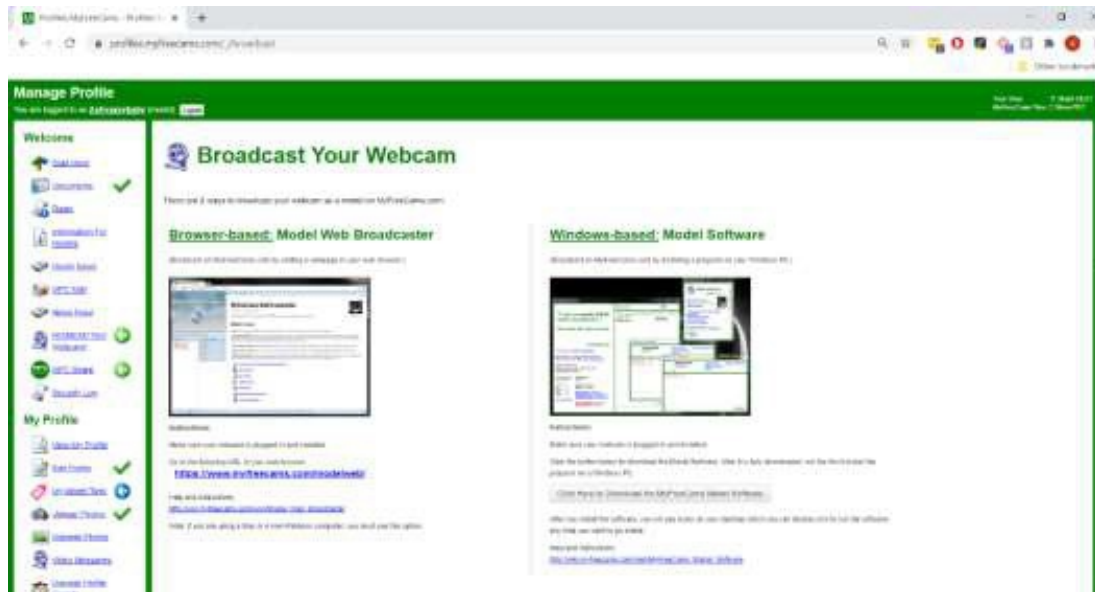

5. Choisissez votre méthode de broadcasting (sur navigateur ou sur une fenêtre).