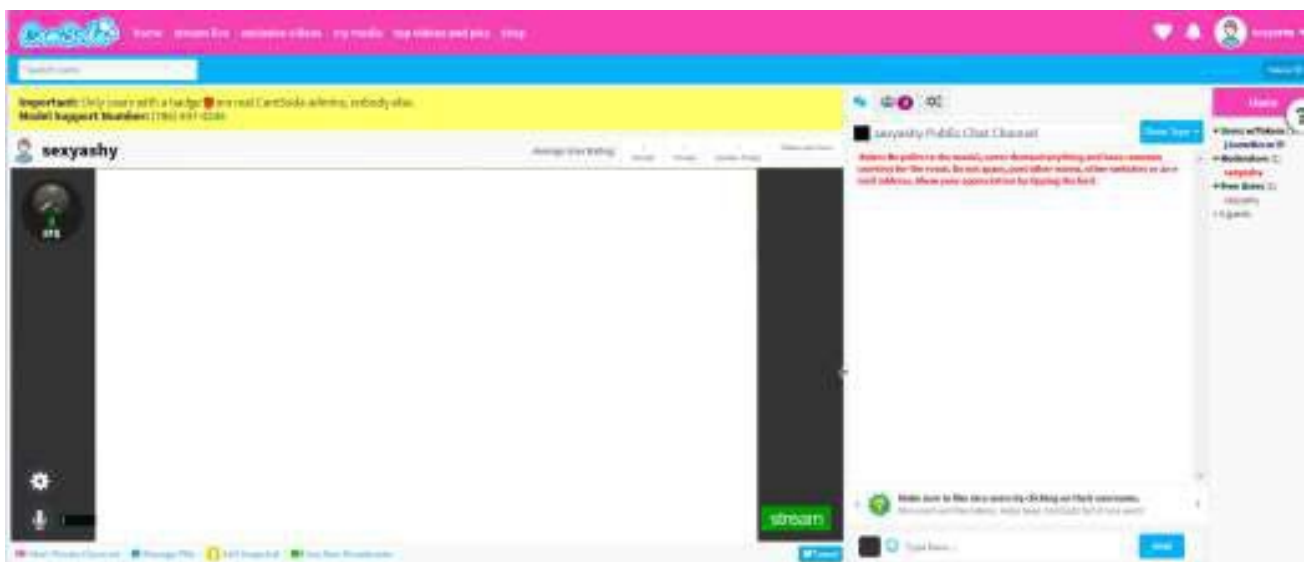

2. Connectez-vous à l'aide de votre nom de compte et de votre mot de passe.

3. Une fois connecté, cliquez sur le bouton "start broadcast".

4. Après avoir mis en place votre webcam/microphone dans les paramètres, cliquez sur “start broadcast”.
5. Allez sur l’application FeelConnect 3 et cliquez sur “+” pour ajouter vos appareils.
6. Cliquez sur l’icône de l’extension Feel Connect Chrome dans votre navigateur.
 - a. Indiquez votre adresse mail et cochez la case “j’accepte” puis cliquez sur “soumettre”.
 - b. Allez sur votre boîte mail et copiez et collez le code d’activation à partir de votre mail et cliquez sur “continuer”.

7. Sur l'application mobile FeelConnect 3, cliquez sur le signe "+" et sélectionnez "website" puis scannez le code QR donné par l'extension Chrome Feel Connect.

1. Allez sur www.camsoda.com.

2. Connectez-vous à l'aide de votre nom de compte et de votre mot de passe.

3. Une fois connecté, cliquez sur le bouton “stream live”.

4. Cliquez sur le bouton “start the show” sur la fenêtre Welcome to CamSoda.

5. En bas à droite de la page, cliquez sur le bouton Stream.

6. Allez sur l'extension FeelConnect 3 et cliquez sur "+" pour connecter votre jouet.
7. Cliquez sur l'icône de l'extension Feel Connect Chrome dans votre navigateur.
 - a. Indiquez votre adresse mail et cochez la case "j'accepte" puis cliquez sur "soumettre".
 - b. Allez sur votre boîte mail et copiez et collez le code d'activation à partir de votre mail et cliquez sur "continuer".