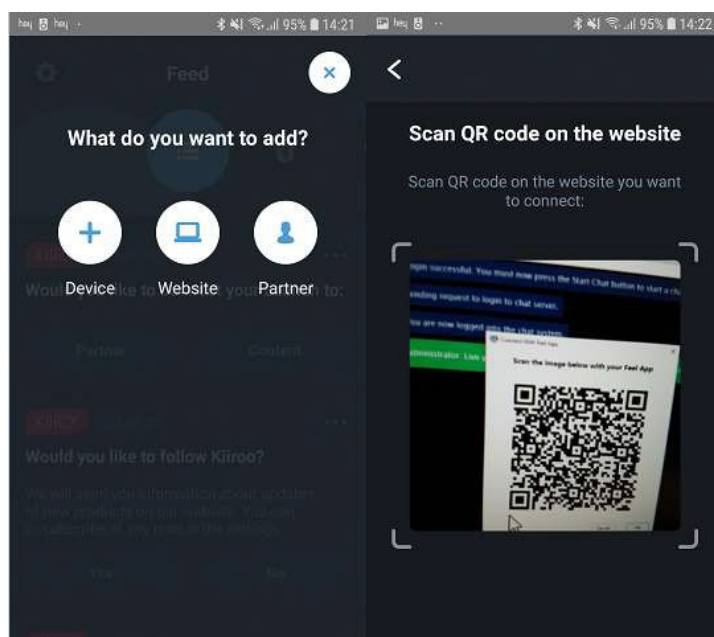

6. Sur l'application mobile FeelConnect 3, cliquez sur le signe "+" et sélectionnez "website" puis scannez le code QR donné par l'extension Chrome Feel Connect.

7. Cliquez sur "start broadcast".

1. Allez sur www.bongamodels.com.

2. Connectez-vous à l'aide de votre nom de compte et de votre mot de passe.

3. Une fois connecté, cliquez sur le bouton "start broadcast".

4. Après avoir mis en place votre webcam/microphone dans les paramètres, cliquez sur “start broadcast”.
5. Allez sur l’application FeelConnect 3 et cliquez sur “+” pour ajouter vos appareils.
6. Cliquez sur l’icône de l’extension Feel Connect Chrome dans votre navigateur.
 - a. Indiquez votre adresse mail et cochez la case “j’accepte” puis cliquez sur “soumettre”.
 - b. Allez sur votre boîte mail et copiez et collez le code d’activation à partir de votre mail et cliquez sur “continuer”.

7. Sur l'application mobile FeelConnect 3, cliquez sur le signe "+" et sélectionnez "website" puis scannez le code QR donné par l'extension Chrome Feel Connect.

1. Allez sur www.camsoda.com.

2. Connectez-vous à l'aide de votre nom de compte et de votre mot de passe.