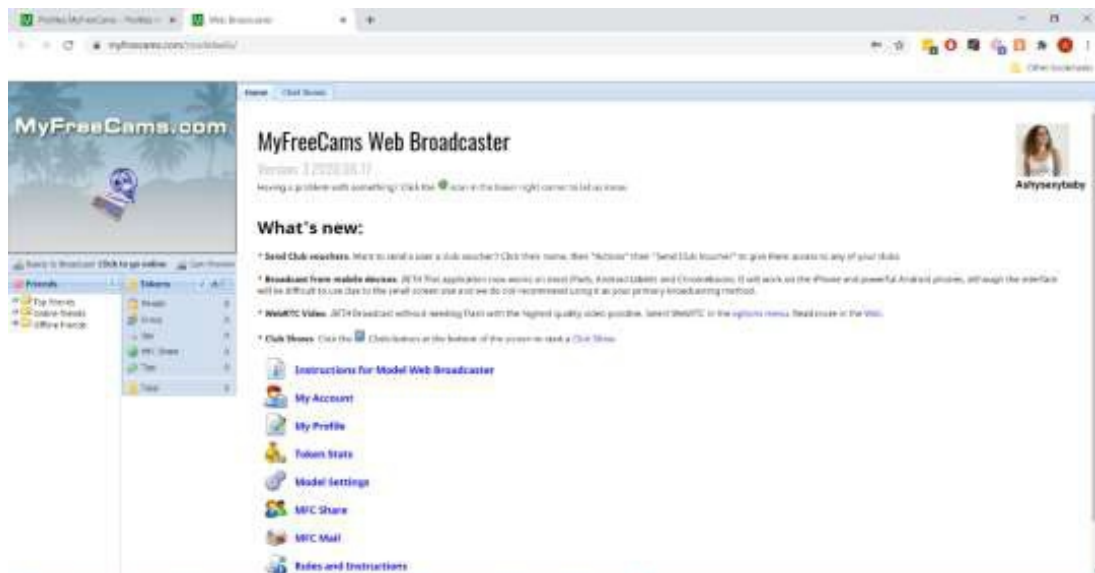

8. Sur l'application mobile FeelConnect 3, cliquez sur le signe "+" et sélectionnez "website" puis scannez le code QR donné par l'extension Chrome Feel Connect.

1. Allez sur http://www.myfreecams.com/model_admin/

2. Connectez-vous à l'aide de votre nom de compte et de votre mot de passe.
3. Une fois connecté, cliquez sur le bouton "stream live".
4. Cliquez sur le bouton "Broadcast your webcam" sur le menu de gauche.

5. Choisissez votre méthode de broadcasting (sur navigateur ou sur une fenêtre).

6. Si vous optez pour la version navigateur, entrez vos informations.

7. Cliquez sur le bouton "Go Online" sur le menu de gauche.