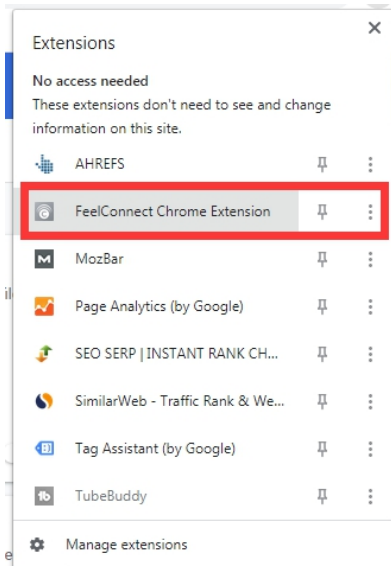

Guide d'application

Faire du camming avec une
l'extension Chrome

CONNEXION SERIES
More connected than ever

Comment se connecter aux sites suivants :

Installation de l'extension Feel Connect sur Chrome

1. Allez sur <https://feeltechnology.com/feelconnect-chrome-extension-en.html>, Cliquez sur le bouton téléchargement.

2. Après avoir téléchargé le fichier, ouvrez le fichier .RAR.

3. Allez dans vos paramètres Chrome dans votre navigateur, puis sélectionnez Extensions.

4. Activez le mode développeur, puis cliquez sur "load unpacked".

5. Trouvez le fichier et cliquez sur "sélectionner un dossier".

6. L'extension Feel Connect est maintenant ajoutée à votre navigateur Chrome.

7. Vous pouvez vérifier si l'extension est bien activée dans l'onglet extension en haut à droite.