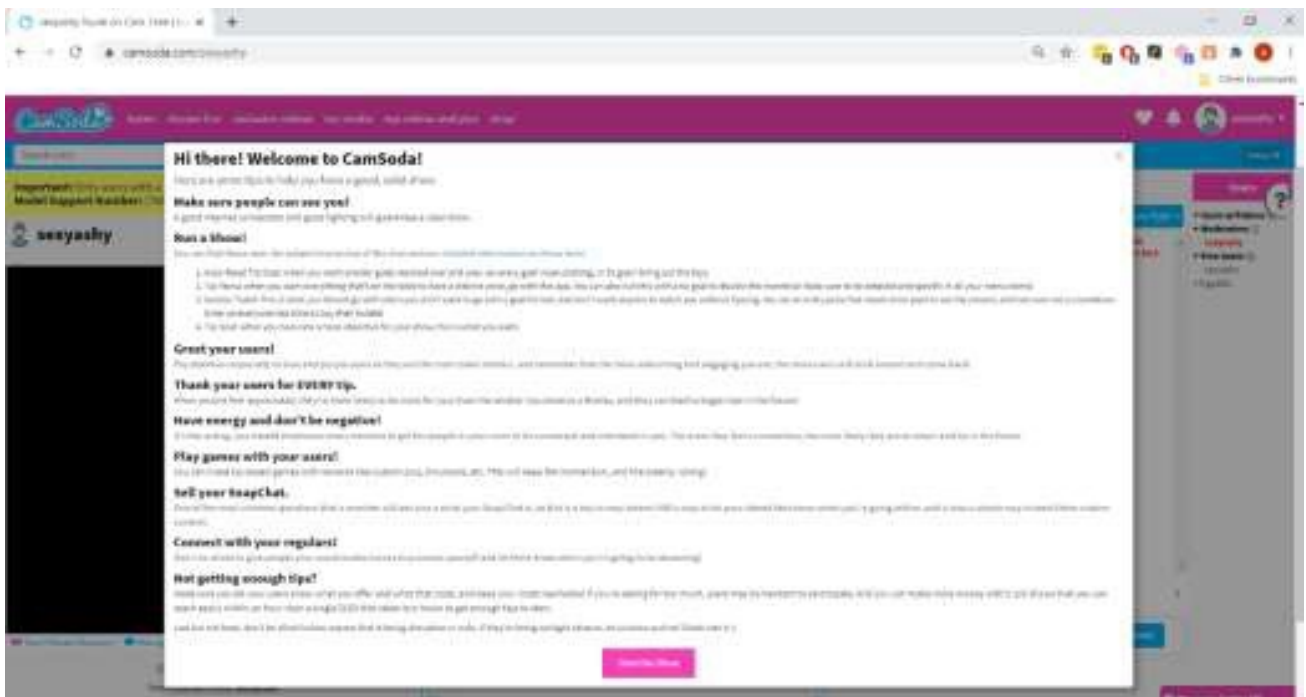

4. Cliquez sur le bouton “start the show” sur la fenêtre Welcome to CamSoda.