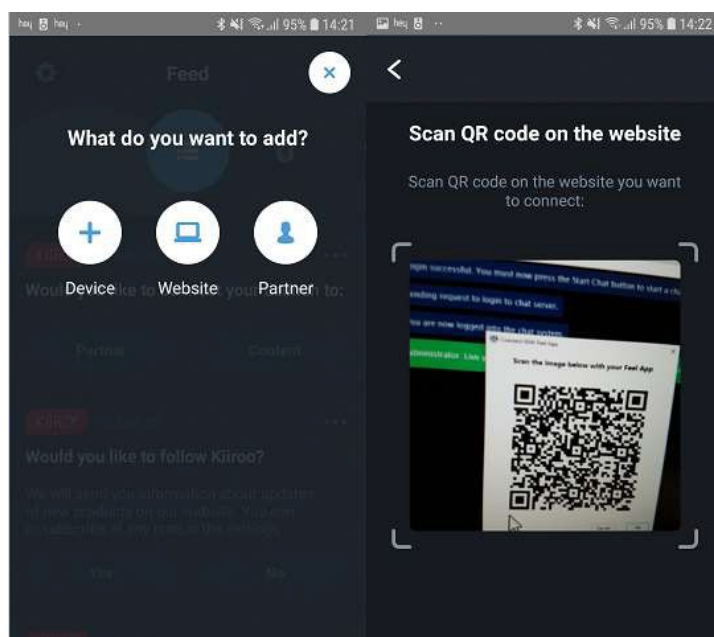

7. Sur l'application mobile FeelConnect 3, cliquez sur le signe "+" et sélectionnez "website" puis scannez le code QR donné par l'extension Chrome Feel Connect.

1. Allez sur www.camsoda.com.

2. Connectez-vous à l'aide de votre nom de compte et de votre mot de passe.

3. Une fois connecté, cliquez sur le bouton “stream live”.

4. Cliquez sur le bouton “start the show” sur la fenêtre Welcome to CamSoda.

5. En bas à droite de la page, cliquez sur le bouton Stream.

6. Allez sur l'extension FeelConnect 3 et cliquez sur "+" pour connecter votre jouet.
7. Cliquez sur l'icône de l'extension Feel Connect Chrome dans votre navigateur.
 - a. Indiquez votre adresse mail et cochez la case "j'accepte" puis cliquez sur "soumettre".
 - b. Allez sur votre boîte mail et copiez et collez le code d'activation à partir de votre mail et cliquez sur "continuer".

8. Sur l'application mobile FeelConnect 3, cliquez sur le signe "+" et sélectionnez "website" puis scannez le code QR donné par l'extension Chrome Feel Connect.

1. Allez sur http://www.myfreecams.com/model_admin/