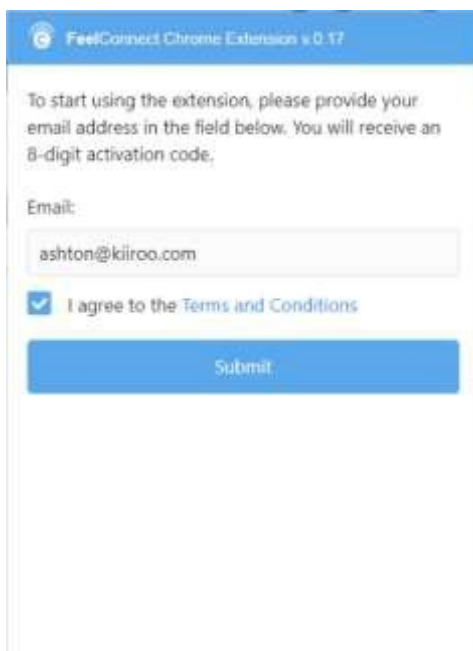

6. Sur l'application mobile FeelConnect 3, cliquez sur le signe "+" et sélectionnez "website" puis scannez le code QR donné par l'extension Chrome Feel Connect.

7. Cliquez sur "start broadcast".

1. Allez sur www.bongamodels.com.

2. Connectez-vous à l'aide de votre nom de compte et de votre mot de passe.

3. Une fois connecté, cliquez sur le bouton "start broadcast".

4. Après avoir mis en place votre webcam/microphone dans les paramètres, cliquez sur “start broadcast”.
5. Allez sur l’application FeelConnect 3 et cliquez sur “+” pour ajouter vos appareils.
6. Cliquez sur l’icône de l’extension Feel Connect Chrome dans votre navigateur.
 - a. Indiquez votre adresse mail et cochez la case “j’accepte” puis cliquez sur “soumettre”.
 - b. Allez sur votre boîte mail et copiez et collez le code d’activation à partir de votre mail et cliquez sur “continuer”.