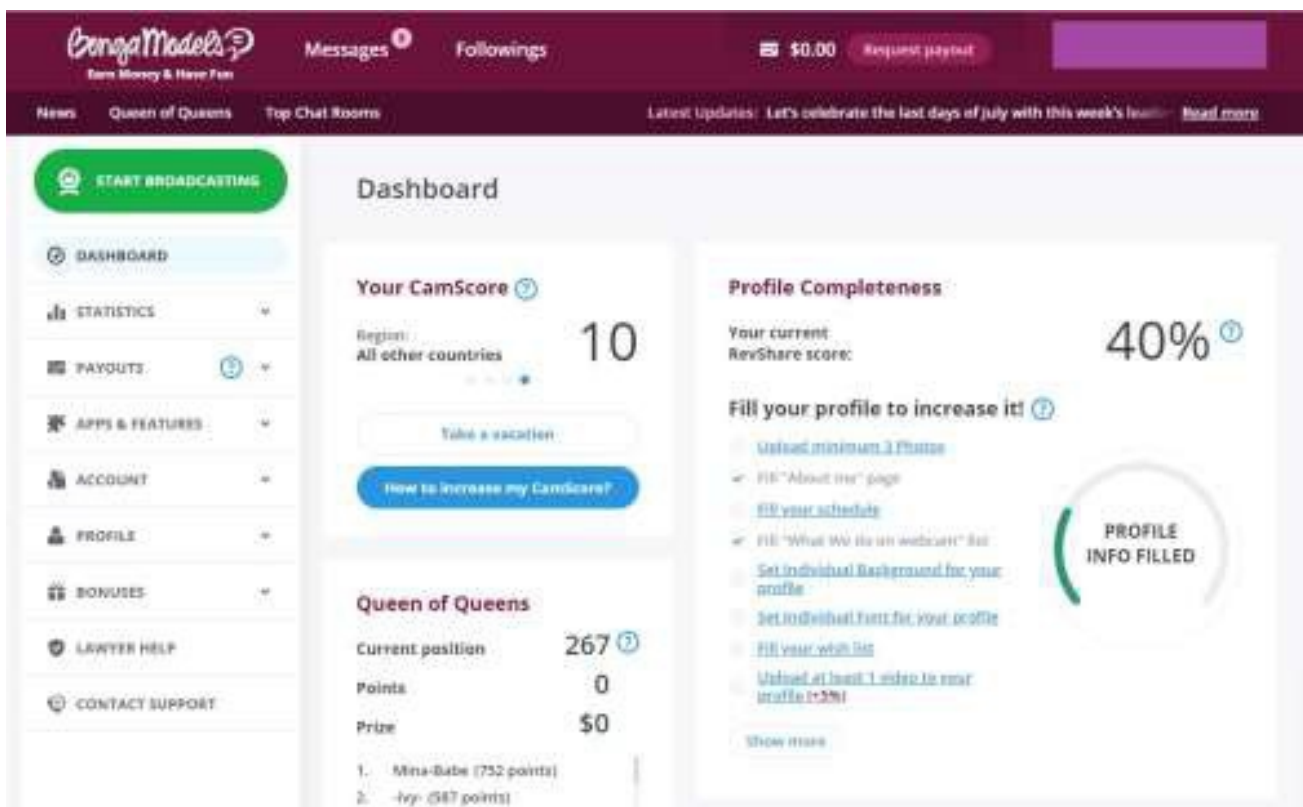

6. Sur l'application mobile FeelConnect 3, cliquez sur le signe "+" et sélectionnez "website" puis scannez le code QR donné par l'extension Chrome Feel Connect.

7. Cliquez sur "start broadcast".

1. Allez sur www.bongamodels.com.

2. Connectez-vous à l'aide de votre nom de compte et de votre mot de passe.

3. Une fois connecté, cliquez sur le bouton "start broadcast".

4. Après avoir mis en place votre webcam/microphone dans les paramètres, cliquez sur “start broadcast”.
5. Allez sur l’application FeelConnect 3 et cliquez sur “+” pour ajouter vos appareils.
6. Cliquez sur l’icône de l’extension Feel Connect Chrome dans votre navigateur.
 - a. Indiquez votre adresse mail et cochez la case “j’accepte” puis cliquez sur “soumettre”.
 - b. Allez sur votre boîte mail et copiez et collez le code d’activation à partir de votre mail et cliquez sur “continuer”.