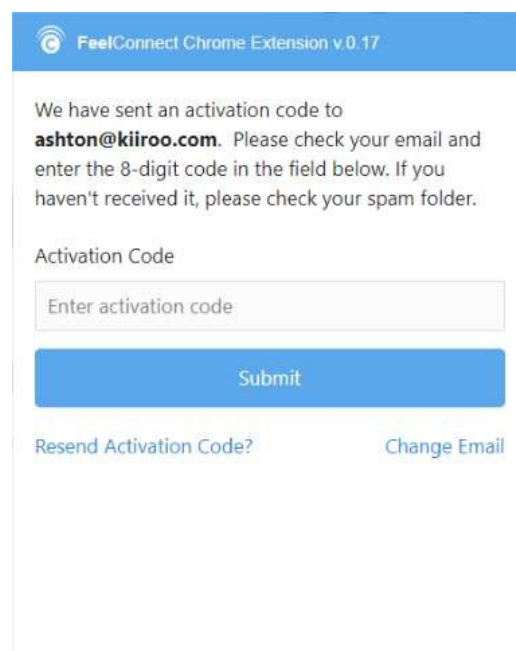

6. Sur l'application mobile FeelConnect 3, cliquez sur le signe "+" et sélectionnez "website" puis scannez le code QR donné par l'extension Chrome Feel Connect.

7. Cliquez sur "start broadcast".

1. Allez sur www.bongamodels.com.

2. Connectez-vous à l'aide de votre nom de compte et de votre mot de passe.

3. Une fois connecté, cliquez sur le bouton "start broadcast".

4. Après avoir mis en place votre webcam/microphone dans les paramètres, cliquez sur “start broadcast”.
5. Allez sur l’application FeelConnect 3 et cliquez sur “+” pour ajouter vos appareils.
6. Cliquez sur l’icône de l’extension Feel Connect Chrome dans votre navigateur.
 - a. Indiquez votre adresse mail et cochez la case “j’accepte” puis cliquez sur “soumettre”.
 - b. Allez sur votre boîte mail et copiez et collez le code d’activation à partir de votre mail et cliquez sur “continuer”.

7. Sur l'application mobile FeelConnect 3, cliquez sur le signe "+" et sélectionnez "website" puis scannez le code QR donné par l'extension Chrome Feel Connect.

1. Allez sur www.camsoda.com.

2. Connectez-vous à l'aide de votre nom de compte et de votre mot de passe.