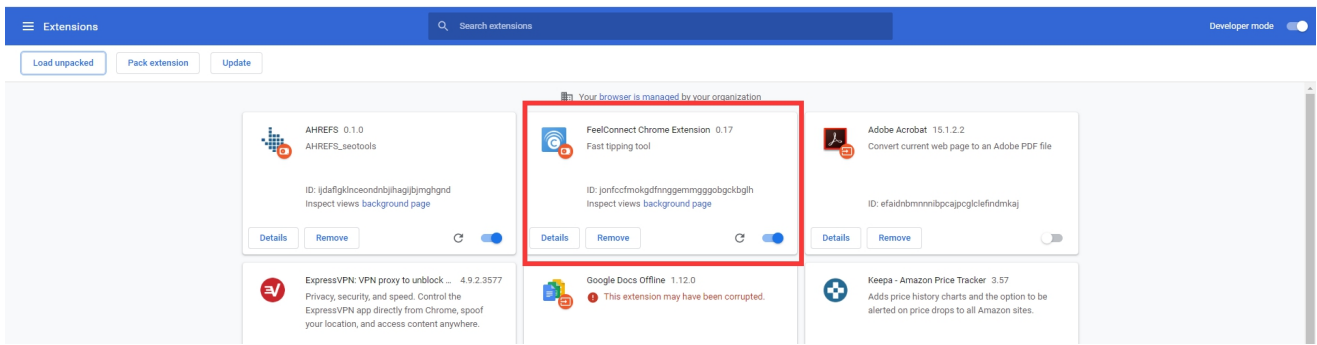

2. Après avoir téléchargé le fichier, ouvrez le fichier .RAR.

3. Allez dans vos paramètres Chrome dans votre navigateur, puis sélectionnez Extensions.

4. Activez le mode développeur, puis cliquez sur "load unpacked".

5. Trouvez le fichier et cliquez sur "sélectionner un dossier".

6. L'extension Feel Connect est maintenant ajoutée à votre navigateur Chrome.

7. Vous pouvez vérifier si l'extension est bien activée dans l'onglet extension en haut à droite.