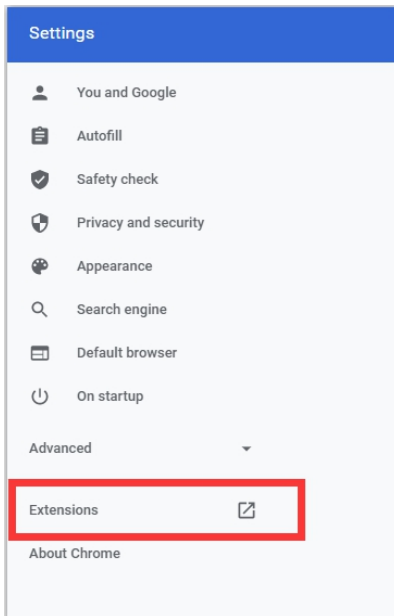

3. Allez dans vos paramètres Chrome dans votre navigateur, puis sélectionnez Extensions.

4. Activez le mode développeur, puis cliquez sur "load unpacked".

5. Trouvez le fichier et cliquez sur "sélectionner un dossier".