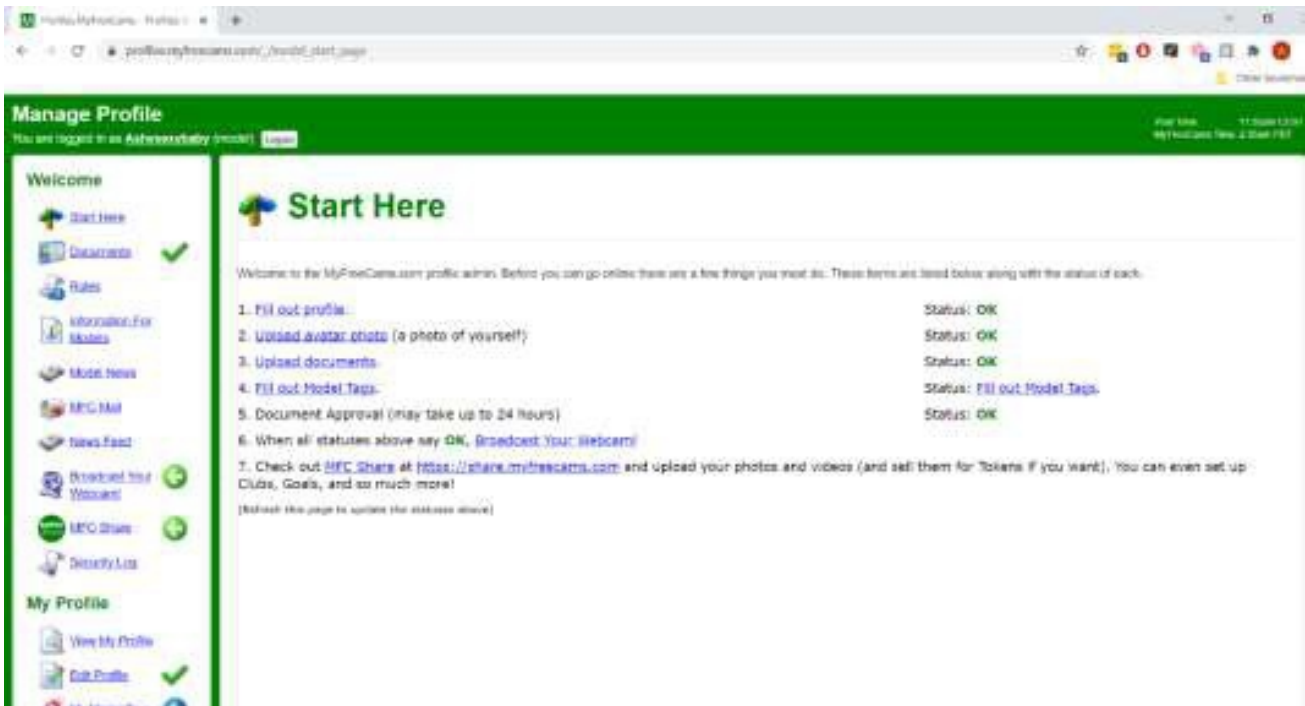

2. Connectez-vous à l'aide de votre nom de compte et de votre mot de passe.
3. Une fois connecté, cliquez sur le bouton "stream live".
4. Cliquez sur le bouton "Broadcast your webcam" sur le menu de gauche.