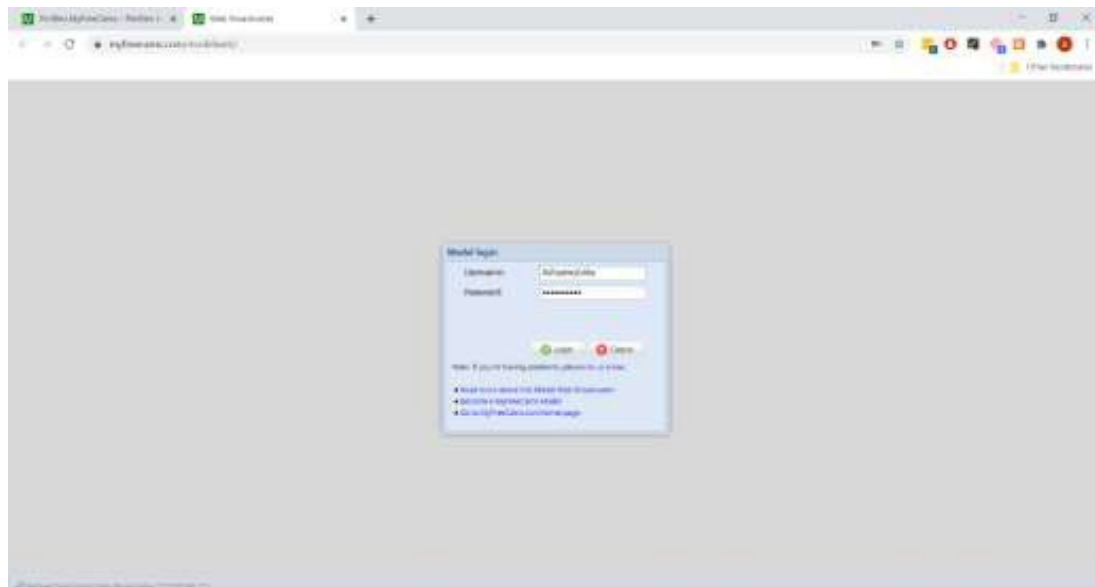

6. Si vous optez pour la version navigateur, entrez vos informations.