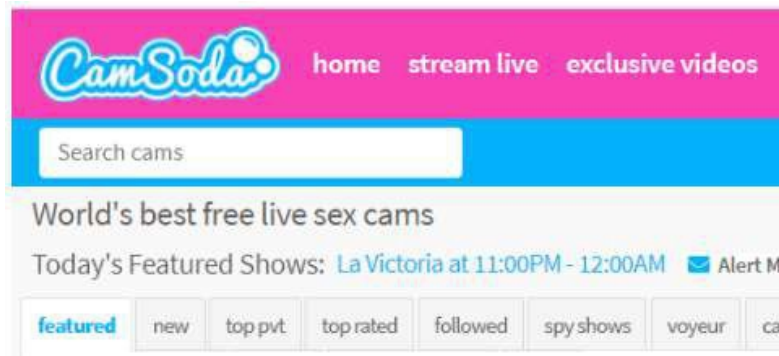

3. Une fois connecté, cliquez sur le bouton “stream live”.