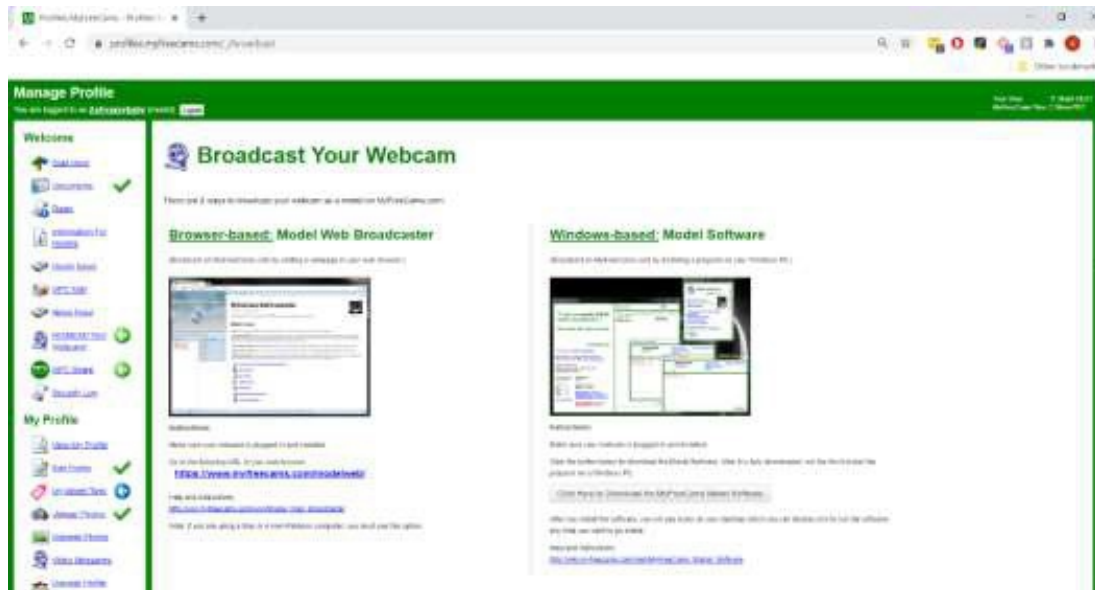

3. Selecciona el boto **Stream Live**.

4. Selecciona el botón **Start the Show** cuando la ventana emergente de bienvenida aparezca.

5. En la esquina inferior derecha selecciona el botón **Stream**.

6. Ve a la aplicación **FeelConnect 3**, presiona el signo “+” y agrega tu juguete.
7. Selecciona el icono de la extensión FeelConnect en la pestaña del navegador.
 - a. Ingresa tu correo electrónico, selecciona “I agree to T&C” y presiona “Submit”.
 - b. Ve a tu correo electrónico y copia el código de activación en la aplicación y selecciona “Continue”.

8. En la aplicación móvil FeelConnect 3 ve al signo “+”, selecciona “Website” y escanea el código QR que muestra la extensión de Chrome.

1. Ve a http://www.myfreecams.com/model_admin/

2. Ingresas con tu usuario y contraseña.

3. Selecciona el botón **Stream Live**.

4. Elige el botón "**Broadcast your webcam**" en el lado izquierdo del menú.

5. Selecciona el método de transmisión: Navegador o Ventana (Browser-based o Window-based).