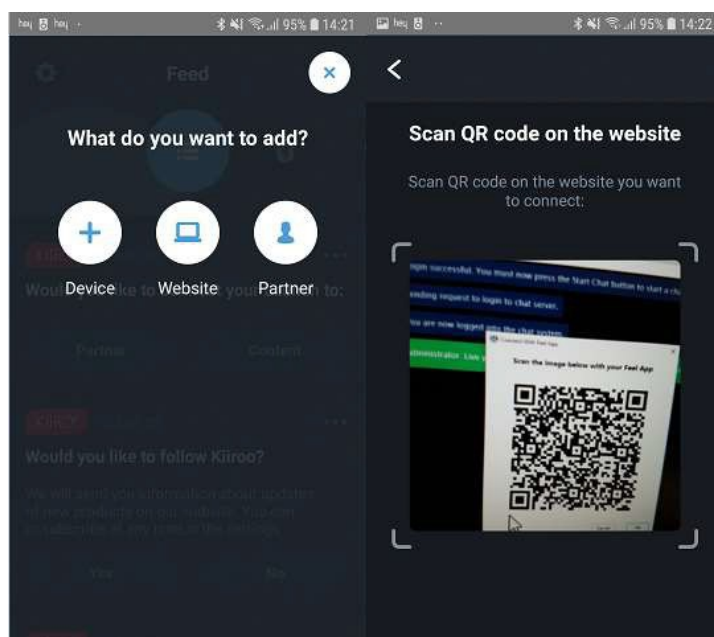

7. En la aplicación móvil **FeelConnect 3** ve al signo “+”, selecciona “Website” y escanea el código QR que muestra la extensión de Chrome.

1. Ve a www.camsoda.com.

2. Ingresa con tu usuario y contraseña.

3. Selecciona el boto **Stream Live**.

4. Selecciona el botón **Start the Show** cuando la ventana emergente de bienvenida aparezca.

5. En la esquina inferior derecha selecciona el botón **Stream**.

6. Ve a la aplicación **FeelConnect 3**, presiona el signo “+” y agrega tu juguete.
7. Selecciona el icono de la extensión FeelConnect en la pestaña del navegador.
 - a. Ingresa tu correo electrónico, selecciona “I agree to T&C” y presiona “Submit”.
 - b. Ve a tu correo electrónico y copia el código de activación en la aplicación y selecciona “Continue”.

8. En la aplicación móvil FeelConnect 3 ve al signo “+”, selecciona “Website” y escanea el código QR que muestra la extensión de Chrome.

1. Ve a http://www.myfreecams.com/model_admin/

2. Ingresas con tu usuario y contraseña.