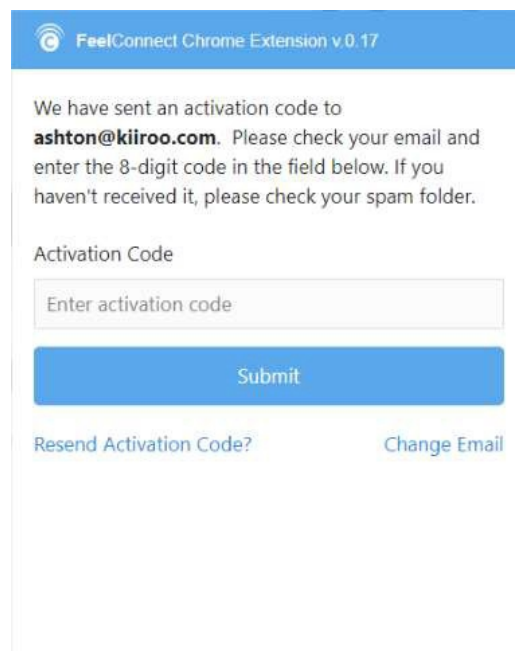

4. Abre la aplicación **FeelConnect 3**, presiona el signo “+” y conecta tu juguete.

5. Selecciona el icono de la extensión FeelConnect en la pestaña del navegador.
 - a. Ingresa tu correo electrónico, selecciona “I agree to T&C” y presiona “Submit”..
 - b. Ve a tu correo electrónico y copia el código de activación en la aplicación y selecciona “Continue”.

6. En la aplicación móvil **FeelConnect 3** ve al signo “+”, selecciona “Website” y escanea el código QR que muestra la extensión de Chrome.

7. Selecciona Start Broadcast.

1. Ve a www.bongamodels.com.

2. Ingresas tu usuario y contraseña.

3. Selecciona el botón **Start Broadcasting**.

4. Después de ajustar tu cámara y micrófono presiona el botón de **Start Broadcast**.
5. Ve a la app **FeelConnect 3** , presiona el signo de “+” y agrega tu juguete.
6. Selecciona el icono de la extensión FeelConnect en la pestaña del navegador.
 - a. Ingresa tu correo electrónico, selecciona “I agree to T&C” y presiona “Submit”.
 - b. Ve a tu correo electrónico y copia el código de activación en la aplicación y selecciona “Continue”.

7. En la aplicación móvil **FeelConnect 3** ve al signo “+”, selecciona “Website” y escanea el código QR que muestra la extensión de Chrome.

1. Ve a www.camsoda.com.

2. Ingresa con tu usuario y contraseña.