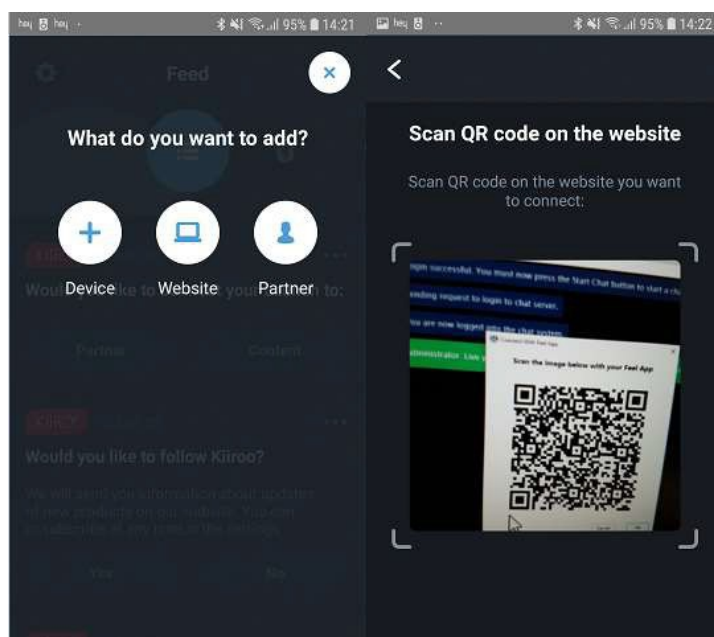

4. Abre la aplicación **FeelConnect 3**, presiona el signo “+” y conecta tu juguete.

5. Selecciona el icono de la extensión FeelConnect en la pestaña del navegador.
 - a. Ingresa tu correo electrónico, selecciona “I agree to T&C” y presiona “Submit”..
 - b. Ve a tu correo electrónico y copia el código de activación en la aplicación y selecciona “Continue”.

6. En la aplicación móvil **FeelConnect 3** ve al signo “+”, selecciona “Website” y escanea el código QR que muestra la extensión de Chrome.

7. Selecciona Start Broadcast.

1. Ve a www.bongamodels.com.

2. Ingresas tu usuario y contraseña.

3. Selecciona el botón **Start Broadcasting**.

4. Después de ajustar tu cámara y micrófono presiona el botón de **Start Broadcast**.
5. Ve a la app **FeelConnect 3** , presiona el signo de “+” y agrega tu juguete.
6. Selecciona el icono de la extensión FeelConnect en la pestaña del navegador.
 - a. Ingresa tu correo electrónico, selecciona “I agree to T&C” y presiona “Submit”.
 - b. Ve a tu correo electrónico y copia el código de activación en la aplicación y selecciona “Continue”.

7. En la aplicación móvil **FeelConnect 3** ve al signo “+”, selecciona “Website” y escanea el código QR que muestra la extensión de Chrome.

1. Ve a www.camsoda.com.

2. Ingresa con tu usuario y contraseña.