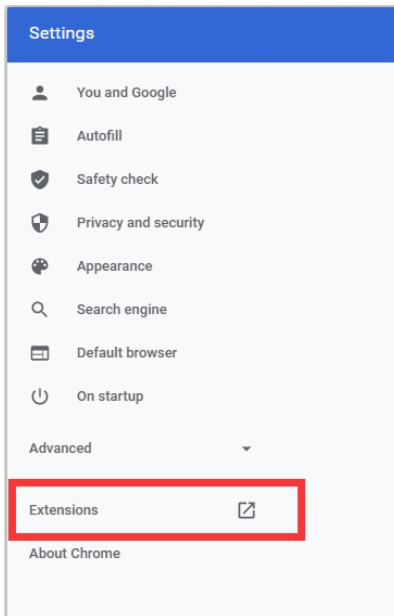

3. Ve a Settings en tu navegador Chrome y selecciona Extensions.

4. Enciende el **Developer mode**, y ve a "Load unpacked"..

5. Busca el folder que acabas de extraer y Selecciona la carpeta.