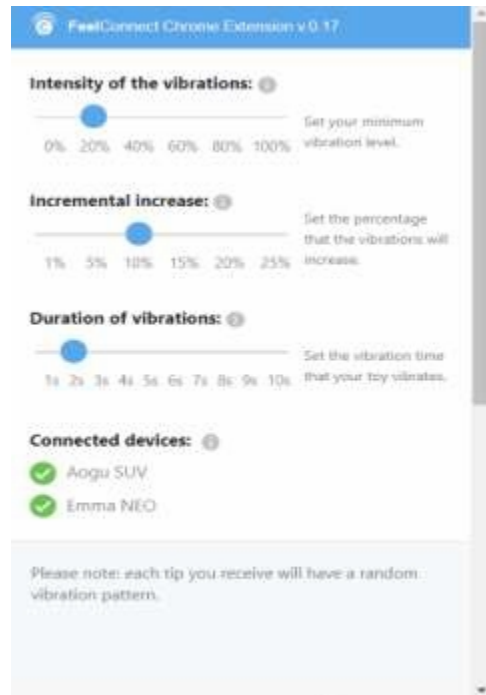

5. Selecciona el icono de la extensión FeelConnect en la pestaña del navegador.
  - a. Ingresa tu correo electrónico, selecciona “I agree to T&C” y presiona “Submit”..
  - b. Ve a tu correo electrónico y copia el código de activación en la aplicación y selecciona “Continue”.