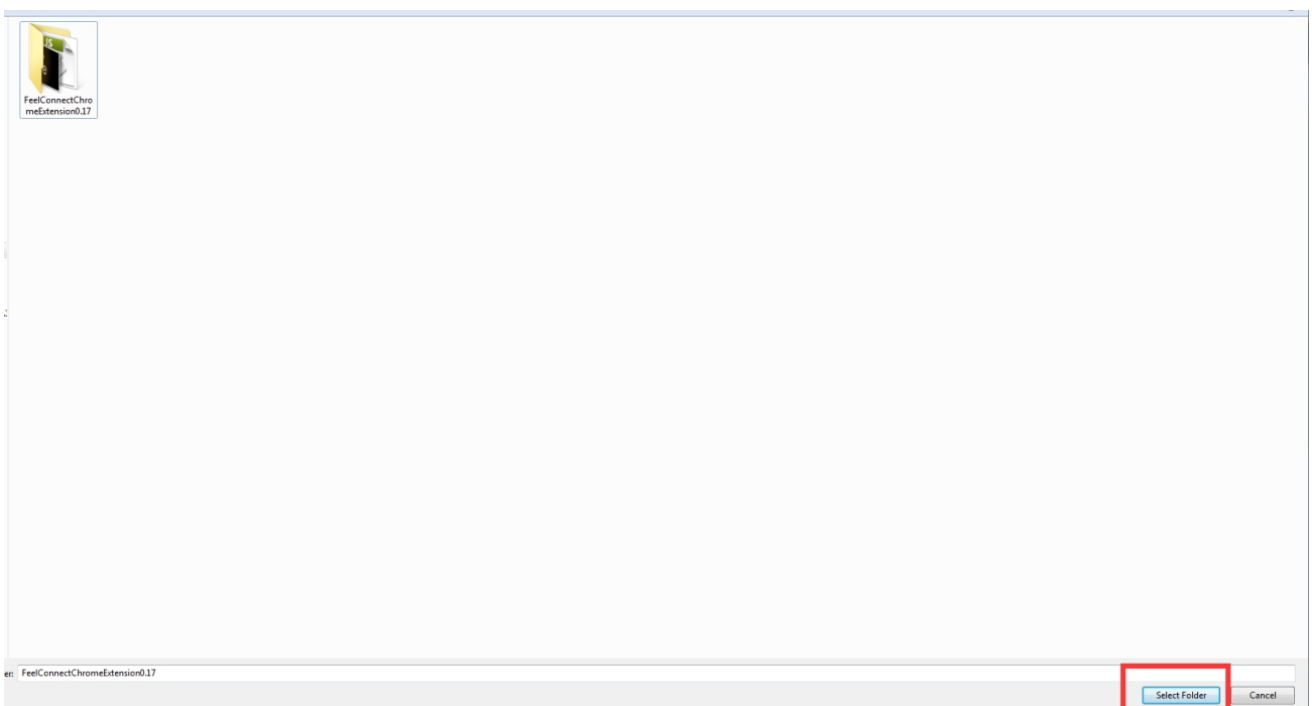

2. Despues de descargar el archive, extrae el archivo RAR.

3. Ve a Settings en tu navegador Chrome y selecciona Extensions.

4. Enciende el **Developer mode**, y ve a "Load unpacked"..

5. Busca el folder que acabas de extraer y Selecciona la carpeta.