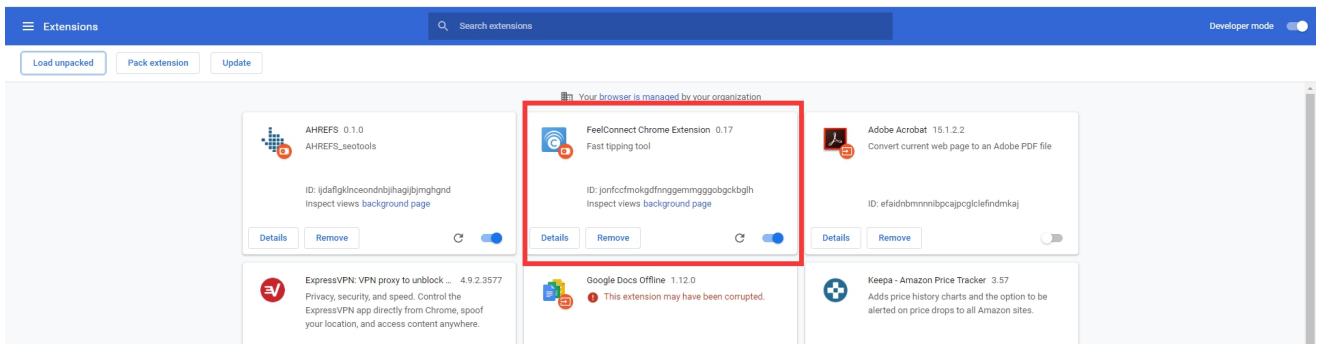

6. Ahora la extensión para Chrome de la APP **FeelConnect** se ha agregado a tu navegador.