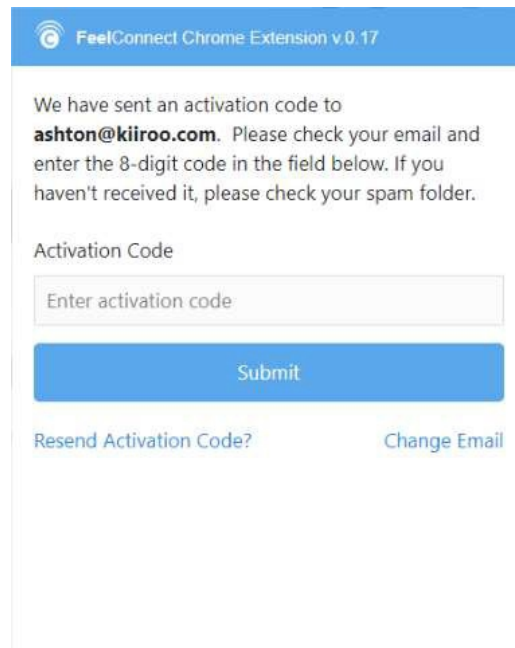

7. En la aplicación móvil **FeelConnect 3** ve al signo “+”, selecciona “Website” y escanea el código QR que muestra la extensión de Chrome.

1. Ve a www.camsoda.com.

2. Ingresa con tu usuario y contraseña.

3. Selecciona el boto **Stream Live**.

4. Selecciona el botón **Start the Show** cuando la ventana emergente de bienvenida aparezca.

5. En la esquina inferior derecha selecciona el botón **Stream**.

6. Ve a la aplicación **FeelConnect 3**, presiona el signo “+” y agrega tu juguete.
7. Selecciona el icono de la extensión FeelConnect en la pestaña del navegador.
 - a. Ingresa tu correo electrónico, selecciona “I agree to T&C” y presiona “Submit”.
 - b. Ve a tu correo electrónico y copia el código de activación en la aplicación y selecciona “Continue”.

8. En la aplicación móvil FeelConnect 3 ve al signo “+”, selecciona “Website” y escanea el código QR que muestra la extensión de Chrome.

1. Ve a http://www.myfreecams.com/model_admin/

2. Ingresas con tu usuario y contraseña.