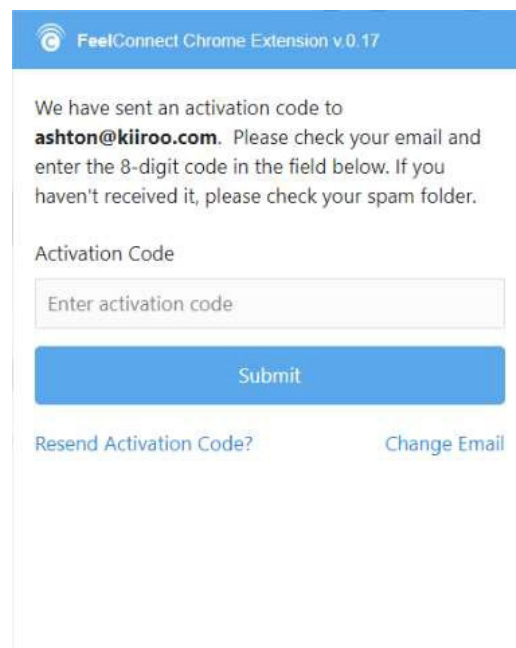

3. Selecciona el boto **Stream Live**.

4. Selecciona el botón **Start the Show** cuando la ventana emergente de bienvenida aparezca.

5. En la esquina inferior derecha selecciona el botón **Stream**.

6. Ve a la aplicación **FeelConnect 3**, presiona el signo “+” y agrega tu juguete.
7. Selecciona el icono de la extensión FeelConnect en la pestaña del navegador.
 - a. Ingresa tu correo electrónico, selecciona “I agree to T&C” y presiona “Submit”.
 - b. Ve a tu correo electrónico y copia el código de activación en la aplicación y selecciona “Continue”.

8. En la aplicación móvil FeelConnect 3 ve al signo “+”, selecciona “Website” y escanea el código QR que muestra la extensión de Chrome.

1. Ve a http://www.myfreecams.com/model_admin/

2. Ingresas con tu usuario y contraseña.

3. Selecciona el botón **Stream Live**.

4. Elige el botón "**Broadcast your webcam**" en el lado izquierdo del menú.

5. Selecciona el método de transmisión: Navegador o Ventana (Browser-based o Window-based).

6. Método por navegador (Browser) ingresa tus datos en la ventana indicada.

7. Selecciona el botón Go online en el menú del lado izquierdo.

8. Ve a la aplicación FeelConnect 3, presiona el signo “+” y agrega tu juguete.
9. Selecciona el icono de la extensión FeelConnect en la pestaña del navegador.
 - a. Ingresa tu correo electrónico, selecciona “I agree to T&C” y presiona “Submit”.
 - b. Ve a tu correo electrónico y copia el código de activación en la aplicación y selecciona “Continue”.