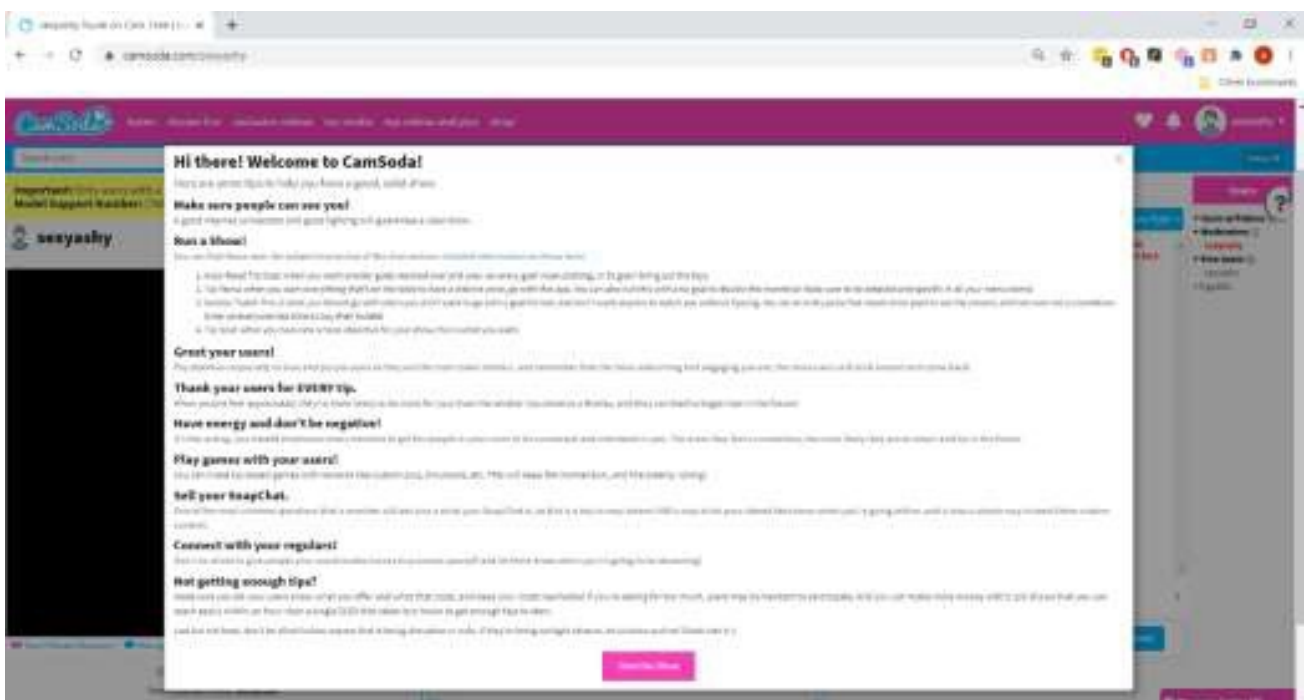

7. En la aplicación móvil **FeelConnect 3** ve al signo “+”, selecciona “Website” y escanea el código QR que muestra la extensión de Chrome.

1. Ve a www.camsoda.com.

2. Ingresa con tu usuario y contraseña.

3. Selecciona el boto **Stream Live**.

4. Selecciona el botón **Start the Show** cuando la ventana emergente de bienvenida aparezca.

5. En la esquina inferior derecha selecciona el botón **Stream**.

6. Ve a la aplicación **FeelConnect 3**, presiona el signo “+” y agrega tu juguete.
7. Selecciona el icono de la extensión FeelConnect en la pestaña del navegador.
 - a. Ingresa tu correo electrónico, selecciona “I agree to T&C” y presiona “Submit”.
 - b. Ve a tu correo electrónico y copia el código de activación en la aplicación y selecciona “Continue”.