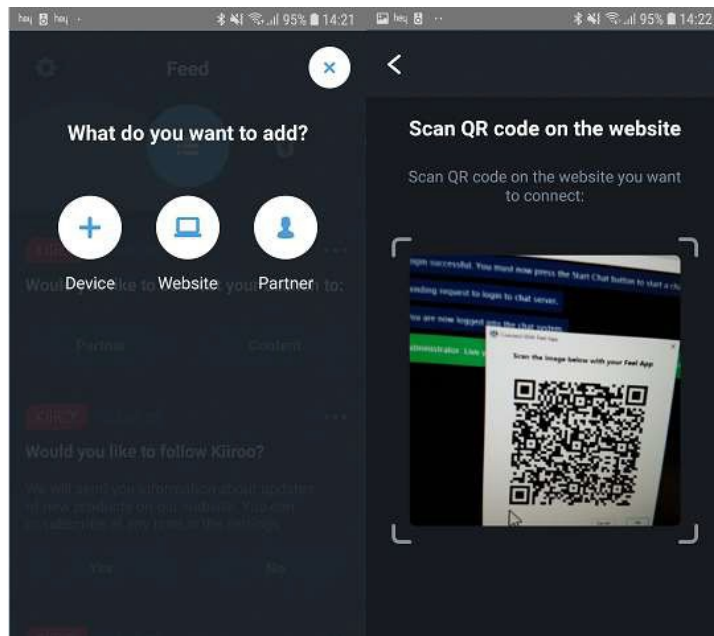

6. Ahora la extensión para Chrome de la APP **FeelConnect** se ha agregado a tu navegador.

7. Puedes asegurarte de que se encuentre activada en tu lista de extensiones.

1. Ve a <https://chaturbate.com/accounts/register/?src=broadcast>

4. Abre la aplicación **FeelConnect 3**, presiona el signo “+” y conecta tu juguete.

5. Selecciona el icono de la extensión FeelConnect en la pestaña del navegador.
 - a. Ingresa tu correo electrónico, selecciona “I agree to T&C” y presiona “Submit”..
 - b. Ve a tu correo electrónico y copia el código de activación en la aplicación y selecciona “Continue”.

6. En la aplicación móvil **FeelConnect 3** ve al signo “+”, selecciona “Website” y escanea el código QR que muestra la extensión de Chrome.

7. Selecciona Start Broadcast.

1. Ve a www.bongamodels.com.

2. Ingresas tu usuario y contraseña.