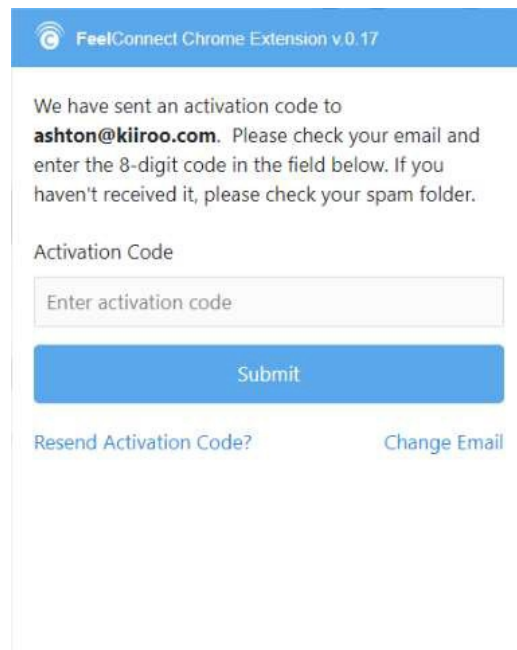

6. Ahora la extensión para Chrome de la APP **FeelConnect** se ha agregado a tu navegador.

7. Puedes asegurarte de que se encuentre activada en tu lista de extensiones.

1. Ve a <https://chaturbate.com/accounts/register/?src=broadcast>

2. Ingresas tu usuario y contraseña.

Chaturbate Login
Please sign in using the form below

Username:

Password:

Keep me logged in:

log In ▶

[Create Free Account](#)
[Forgot password?](#)

3. Ve a **Broadcast Yourself**. (Permite el acceso a la cámara/micrófono en caso de que se te requiera).

4. Abre la aplicación **FeelConnect 3**, presiona el signo “+” y conecta tu juguete.

5. Selecciona el icono de la extensión FeelConnect en la pestaña del navegador.
 - a. Ingresa tu correo electrónico, selecciona “I agree to T&C” y presiona “Submit”..
 - b. Ve a tu correo electrónico y copia el código de activación en la aplicación y selecciona “Continue”.

6. En la aplicación móvil **FeelConnect 3** ve al signo “+”, selecciona “Website” y escanea el código QR que muestra la extensión de Chrome.

7. Selecciona Start Broadcast.

1. Ve a www.bongamodels.com.

2. Ingresas tu usuario y contraseña.