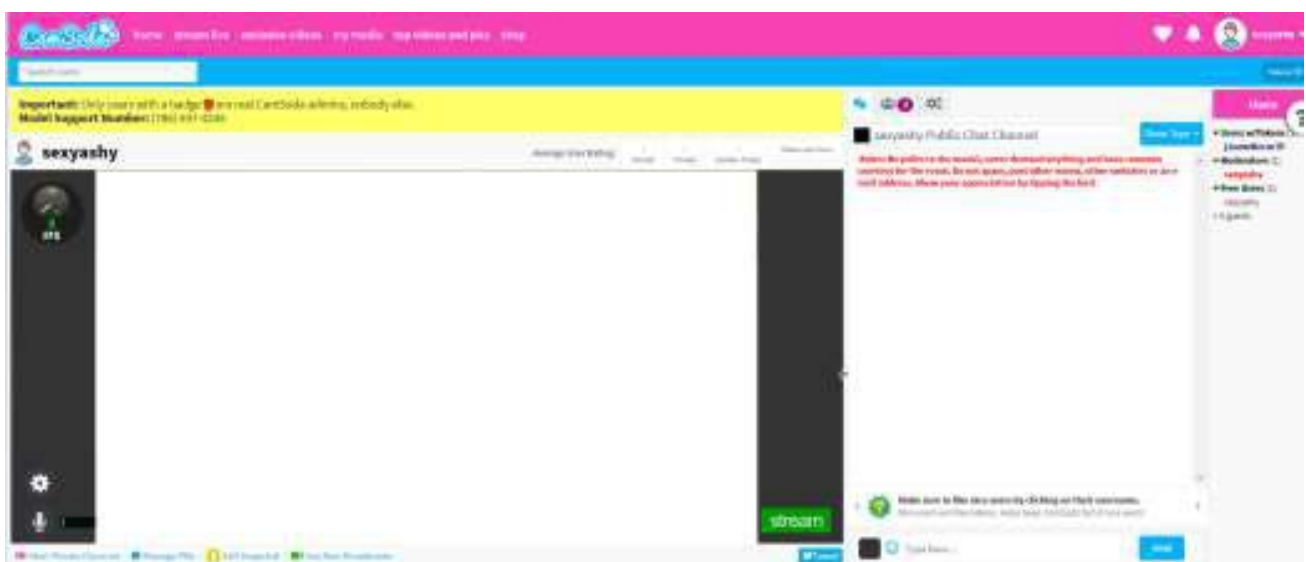

3. Selecciona el botón **Start Broadcasting**.

4. Después de ajustar tu cámara y micrófono presiona el botón de **Start Broadcast**.
5. Ve a la app **FeelConnect 3** , presiona el signo de “+” y agrega tu juguete.
6. Selecciona el icono de la extensión FeelConnect en la pestaña del navegador.
 - a. Ingresa tu correo electrónico, selecciona “I agree to T&C” y presiona “Submit”.
 - b. Ve a tu correo electrónico y copia el código de activación en la aplicación y selecciona “Continue”.

7. En la aplicación móvil **FeelConnect 3** ve al signo “+”, selecciona “Website” y escanea el código QR que muestra la extensión de Chrome.

1. Ve a www.camsoda.com.

2. Ingresa con tu usuario y contraseña.

3. Selecciona el boto **Stream Live**.

4. Selecciona el botón **Start the Show** cuando la ventana emergente de bienvenida aparezca.

5. En la esquina inferior derecha selecciona el botón **Stream**.

6. Ve a la aplicación **FeelConnect 3**, presiona el signo “+” y agrega tu juguete.
7. Selecciona el icono de la extensión FeelConnect en la pestaña del navegador.
 - a. Ingresa tu correo electrónico, selecciona “I agree to T&C” y presiona “Submit”.
 - b. Ve a tu correo electrónico y copia el código de activación en la aplicación y selecciona “Continue”.