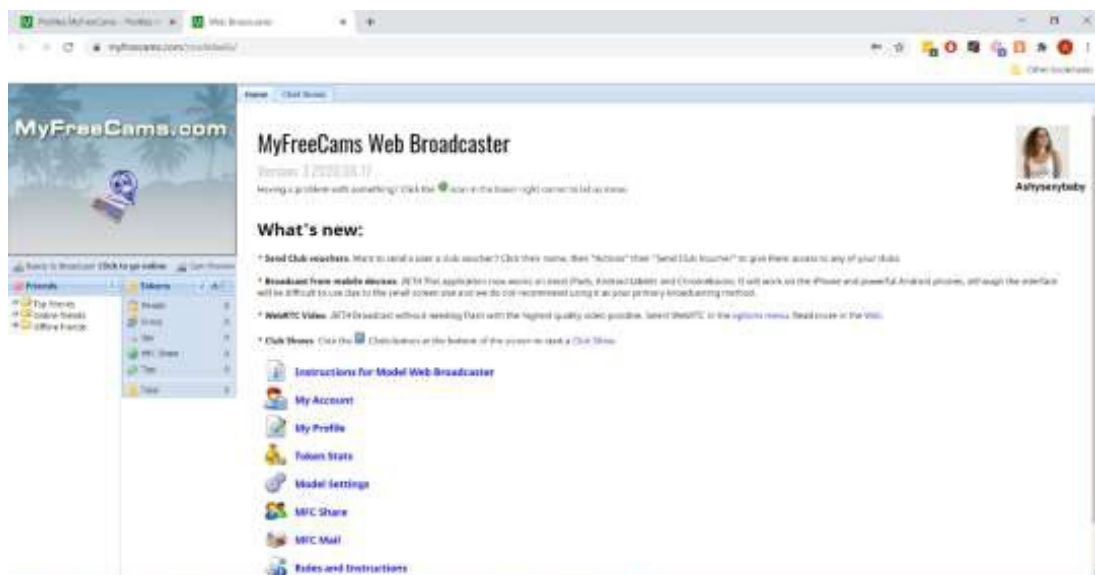

8. En la aplicación móvil FeelConnect 3 ve al signo “+”, selecciona “Website” y escanea el código QR que muestra la extensión de Chrome.

1. Ve a http://www.myfreecams.com/model_admin/

2. Ingresas con tu usuario y contraseña.

3. Selecciona el botón **Stream Live**.

4. Elige el botón "**Broadcast your webcam**" en el lado izquierdo del menú.

5. Selecciona el método de transmisión: Navegador o Ventana (Browser-based o Window-based).

6. Método por navegador (Browser) ingresa tus datos en la ventana indicada.

7. Selecciona el botón Go online en el menú del lado izquierdo.

8. Ve a la aplicación FeelConnect 3, presiona el signo “+” y agrega tu juguete.
9. Selecciona el icono de la extensión FeelConnect en la pestaña del navegador.
 - a. Ingresa tu correo electrónico, selecciona “I agree to T&C” y presiona “Submit”.
 - b. Ve a tu correo electrónico y copia el código de activación en la aplicación y selecciona “Continue”.