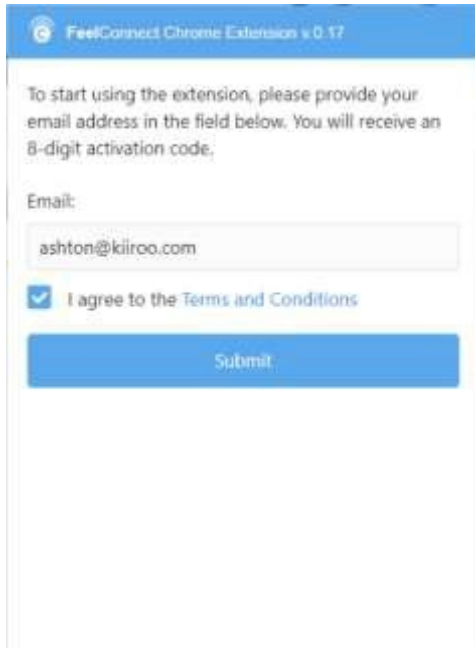

7. En la aplicación móvil **FeelConnect 3** ve al signo “+”, selecciona “Website” y escanea el código QR que muestra la extensión de Chrome.

1. Ve a www.camsoda.com.

2. Ingresa con tu usuario y contraseña.

3. Selecciona el boto **Stream Live**.

4. Selecciona el botón **Start the Show** cuando la ventana emergente de bienvenida aparezca.

5. En la esquina inferior derecha selecciona el botón **Stream**.

6. Ve a la aplicación **FeelConnect 3**, presiona el signo “+” y agrega tu juguete.
7. Selecciona el icono de la extensión FeelConnect en la pestaña del navegador.
 - a. Ingresa tu correo electrónico, selecciona “I agree to T&C” y presiona “Submit”.
 - b. Ve a tu correo electrónico y copia el código de activación en la aplicación y selecciona “Continue”.

8. En la aplicación móvil FeelConnect 3 ve al signo “+”, selecciona “Website” y escanea el código QR que muestra la extensión de Chrome.

1. Ve a http://www.myfreecams.com/model_admin/

2. Ingresas con tu usuario y contraseña.