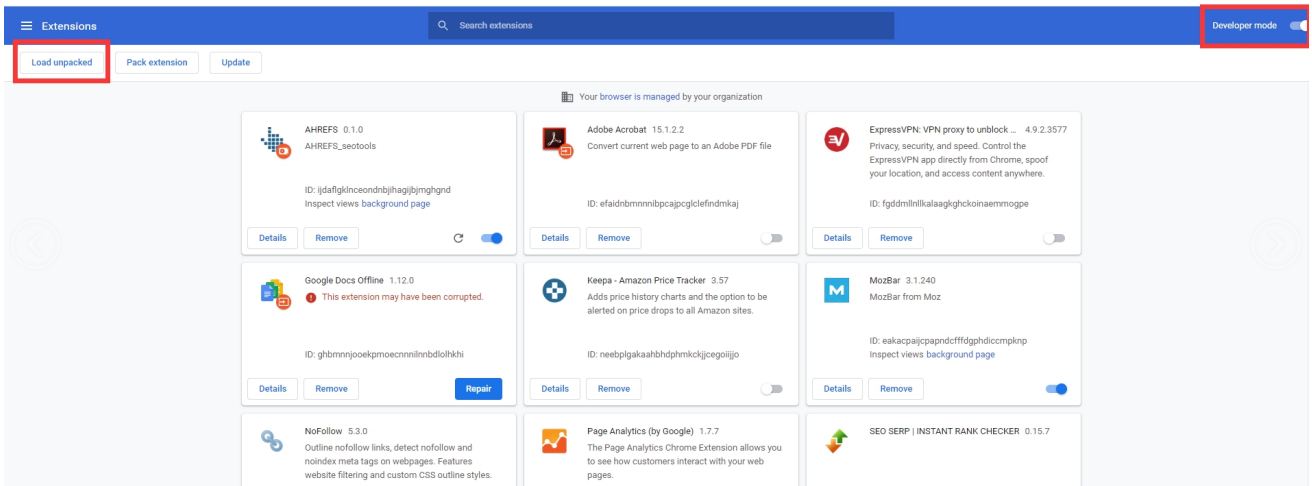

Guía de la aplicación

Transmisión webcam con extensión para Chrome

CONNEXION SERIES
More connected than ever

COMO CONECTARTE A:

Instalacion de FeelConnect a la extension de Chrome

1. Ve a <https://feeltechnology.com/feelconnect-chrome-extension-en.html>, y descarga la versión indicada.

2. Despues de descargar el archive, extrae el archivo RAR.

3. Ve a Settings en tu navegador Chrome y selecciona Extensions.

4. Enciende el **Developer mode**, y ve a "Load unpacked"..

5. Busca el folder que acabas de extraer y Selecciona la carpeta.