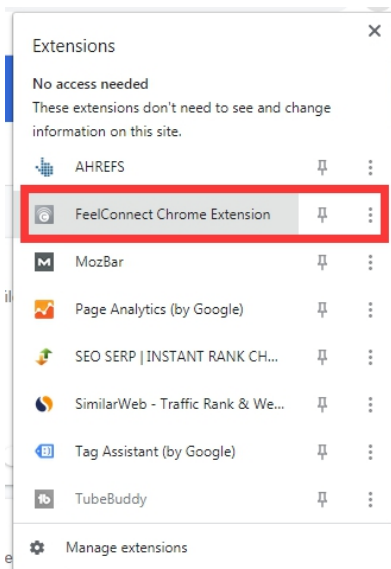

Guía de la aplicación

Transmisión webcam con extensión para Chrome

CONNEXION SERIES
More connected than ever

COMO CONECTARTE A:

Instalacion de FeelConnect a la extension de Chrome

1. Ve a <https://feeltechnology.com/feelconnect-chrome-extension-en.html>, y descarga la versión indicada.

2. Despues de descargar el archive, extrae el archivo RAR.

3. Ve a Settings en tu navegador Chrome y selecciona Extensions.

4. Enciende el **Developer mode**, y ve a "Load unpacked"..

5. Busca el folder que acabas de extraer y Selecciona la carpeta.

6. Ahora la extensión para Chrome de la APP **FeelConnect** se ha agregado a tu navegador.

7. Puedes asegurarte de que se encuentre activada en tu lista de extensiones.

1. Ve a <https://chaturbate.com/accounts/register/?src=broadcast>