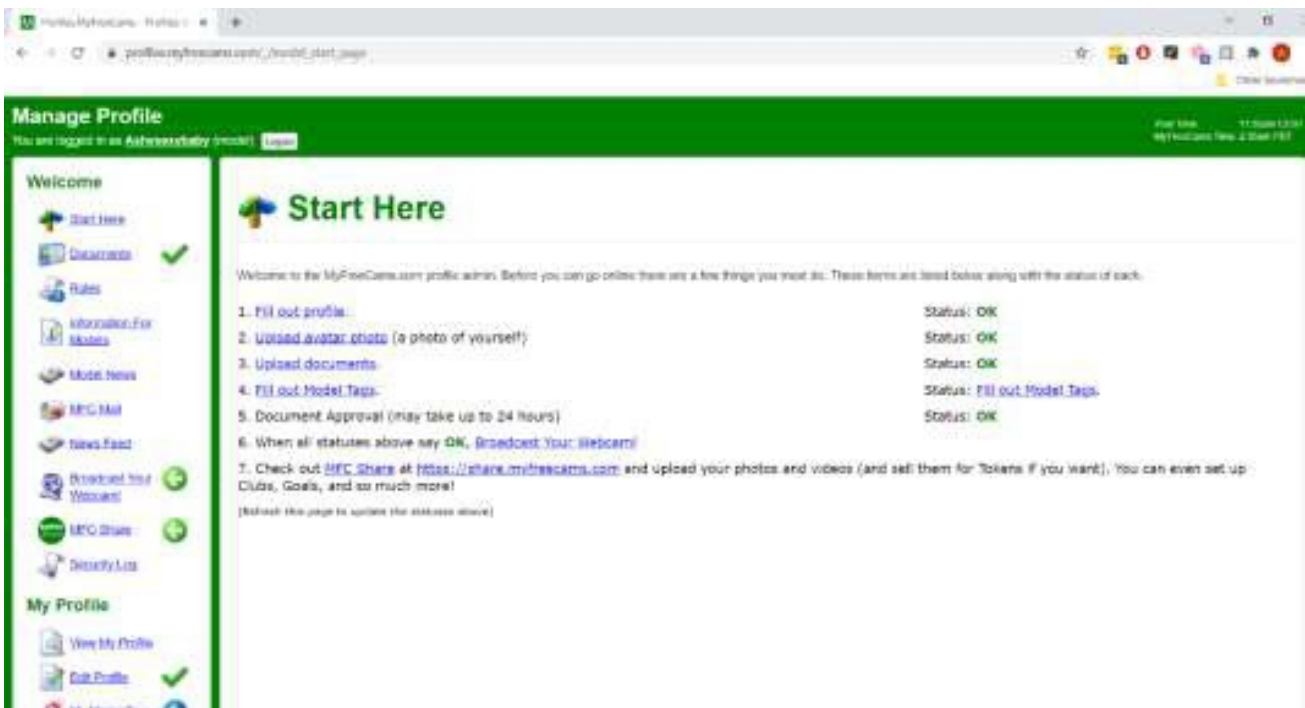

3. Selecciona el boto **Stream Live**.

4. Selecciona el botón **Start the Show** cuando la ventana emergente de bienvenida aparezca.

5. En la esquina inferior derecha selecciona el botón **Stream**.

6. Ve a la aplicación **FeelConnect 3**, presiona el signo “+” y agrega tu juguete.
7. Selecciona el icono de la extensión FeelConnect en la pestaña del navegador.
 - a. Ingresa tu correo electrónico, selecciona “I agree to T&C” y presiona “Submit”.
 - b. Ve a tu correo electrónico y copia el código de activación en la aplicación y selecciona “Continue”.

8. En la aplicación móvil FeelConnect 3 ve al signo “+”, selecciona “Website” y escanea el código QR que muestra la extensión de Chrome.

1. Ve a http://www.myfreecams.com/model_admin/

2. Ingresas con tu usuario y contraseña.

3. Selecciona el botón **Stream Live**.

4. Elige el botón "**Broadcast your webcam**" en el lado izquierdo del menú.

5. Selecciona el método de transmisión: Navegador o Ventana (Browser-based o Window-based).