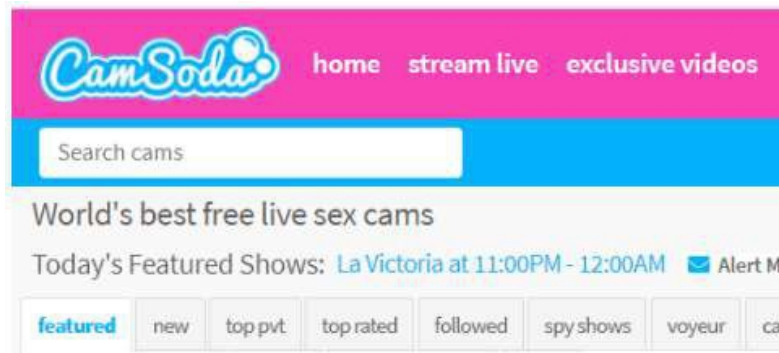

7. En la aplicación móvil **FeelConnect 3** ve al signo “+”, selecciona “Website” y escanea el código QR que muestra la extensión de Chrome.

1. Ve a www.camsoda.com.

2. Ingresa con tu usuario y contraseña.

3. Selecciona el boto **Stream Live**.

4. Selecciona el botón **Start the Show** cuando la ventana emergente de bienvenida aparezca.

5. En la esquina inferior derecha selecciona el botón **Stream**.

6. Ve a la aplicación **FeelConnect 3**, presiona el signo “+” y agrega tu juguete.
7. Selecciona el icono de la extensión FeelConnect en la pestaña del navegador.
 - a. Ingresa tu correo electrónico, selecciona “I agree to T&C” y presiona “Submit”.
 - b. Ve a tu correo electrónico y copia el código de activación en la aplicación y selecciona “Continue”.