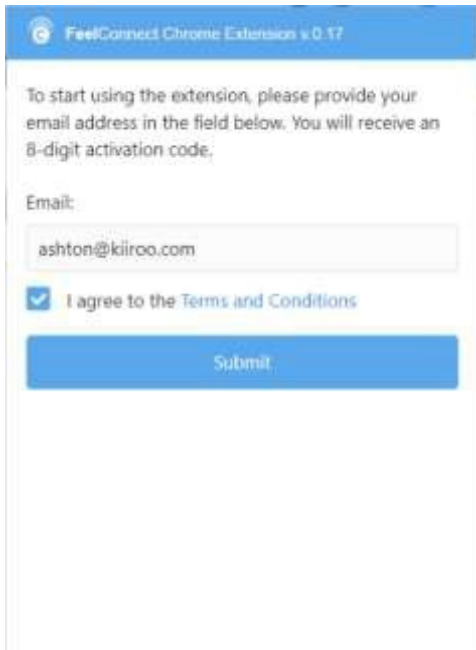

6. Ahora la extensión para Chrome de la APP **FeelConnect** se ha agregado a tu navegador.

7. Puedes asegurarte de que se encuentre activada en tu lista de extensiones.

1. Ve a <https://chaturbate.com/accounts/register/?src=broadcast>

2. Ingresas tu usuario y contraseña.

Chaturbate Login
Please sign in using the form below

Username:

Password:

Keep me logged in:

log In ▶

[Create Free Account](#)
[Forgot password?](#)

3. Ve a **Broadcast Yourself**. (Permite el acceso a la cámara/micrófono en caso de que se te requiera).

4. Abre la aplicación **FeelConnect 3**, presiona el signo “+” y conecta tu juguete.

5. Selecciona el icono de la extensión FeelConnect en la pestaña del navegador.
 - a. Ingresa tu correo electrónico, selecciona “I agree to T&C” y presiona “Submit”..
 - b. Ve a tu correo electrónico y copia el código de activación en la aplicación y selecciona “Continue”.