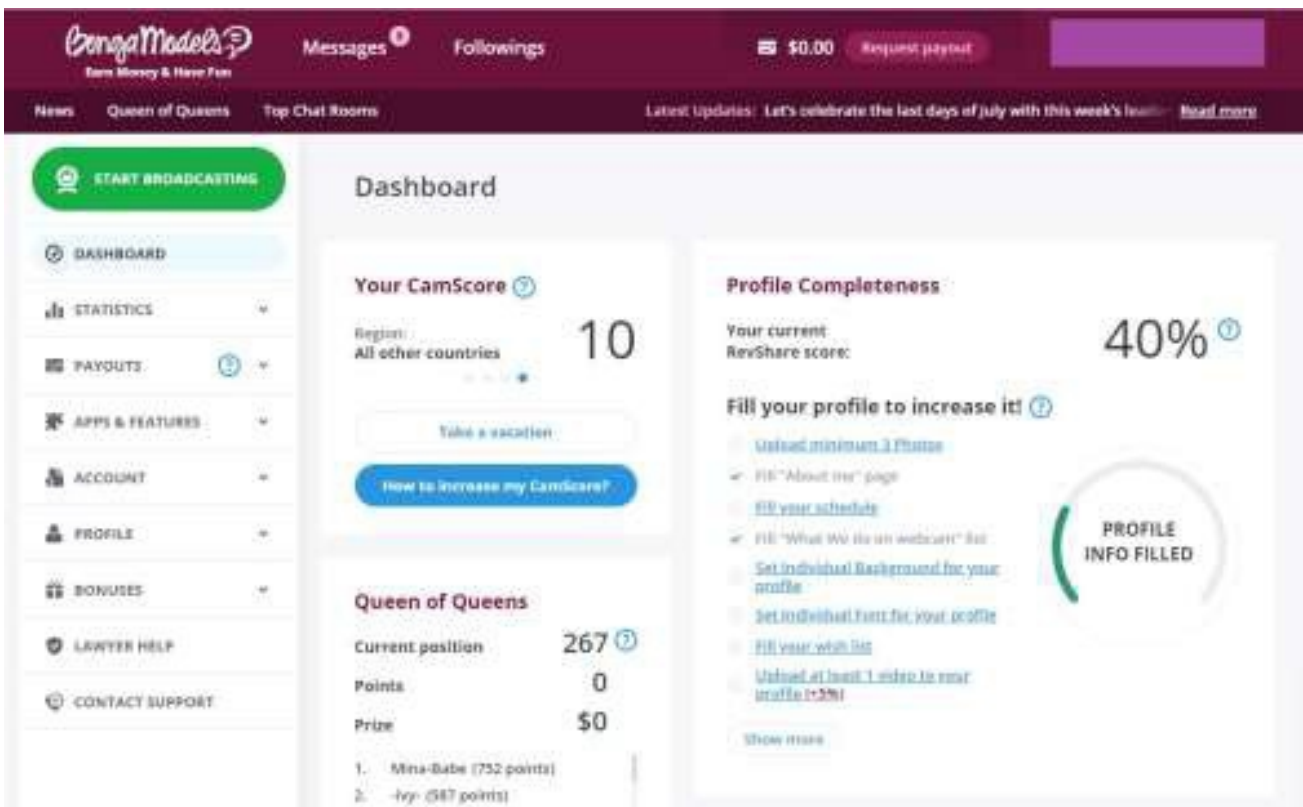

6. En la aplicación móvil **FeelConnect 3** ve al signo “+”, selecciona “Website” y escanea el código QR que muestra la extensión de Chrome.

7. Selecciona Start Broadcast.

1. Ve a www.bongamodels.com.

2. Ingresas tu usuario y contraseña.

3. Selecciona el botón **Start Broadcasting**.

4. Después de ajustar tu cámara y micrófono presiona el botón de **Start Broadcast**.
5. Ve a la app **FeelConnect 3** , presiona el signo de “+” y agrega tu juguete.
6. Selecciona el icono de la extensión FeelConnect en la pestaña del navegador.
 - a. Ingresa tu correo electrónico, selecciona “I agree to T&C” y presiona “Submit”.
 - b. Ve a tu correo electrónico y copia el código de activación en la aplicación y selecciona “Continue”.