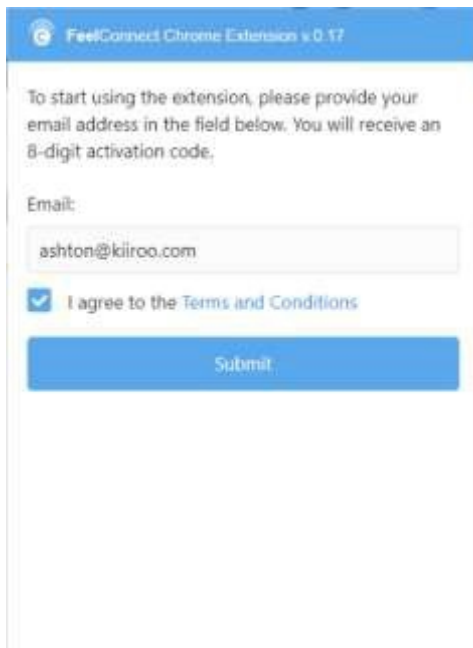

8. En la aplicación móvil FeelConnect 3 ve al signo “+”, selecciona “Website” y escanea el código QR que muestra la extensión de Chrome.

1. Ve a http://www.myfreecams.com/model_admin/

2. Ingresas con tu usuario y contraseña.

3. Selecciona el botón **Stream Live**.

4. Elige el botón "**Broadcast your webcam**" en el lado izquierdo del menú.

5. Selecciona el método de transmisión: Navegador o Ventana (Browser-based o Window-based).

6. Método por navegador (Browser) ingresa tus datos en la ventana indicada.

7. Selecciona el botón Go online en el menú del lado izquierdo.

8. Ve a la aplicación FeelConnect 3, presiona el signo “+” y agrega tu juguete.
9. Selecciona el icono de la extensión FeelConnect en la pestaña del navegador.
 - a. Ingresa tu correo electrónico, selecciona “I agree to T&C” y presiona “Submit”.
 - b. Ve a tu correo electrónico y copia el código de activación en la aplicación y selecciona “Continue”.