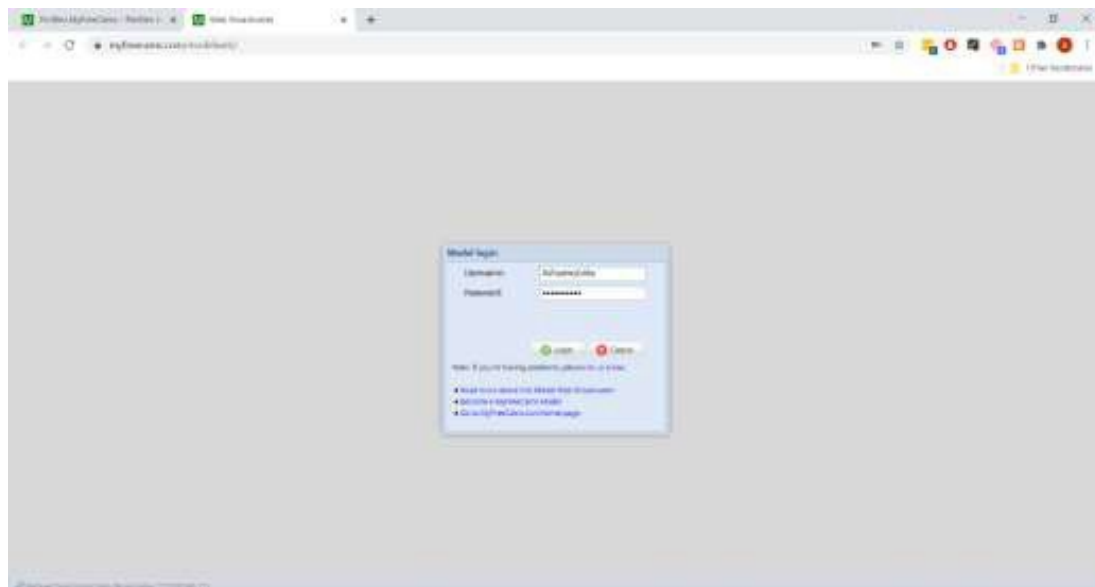

8. En la aplicación móvil FeelConnect 3 ve al signo “+”, selecciona “Website” y escanea el código QR que muestra la extensión de Chrome.

1. Ve a http://www.myfreecams.com/model_admin/

2. Ingresas con tu usuario y contraseña.

3. Selecciona el botón **Stream Live**.

4. Elige el botón "**Broadcast your webcam**" en el lado izquierdo del menú.

5. Selecciona el método de transmisión: Navegador o Ventana (Browser-based o Window-based).

6. Método por navegador (Browser) ingresa tus datos en la ventana indicada.

7. Selecciona el botón Go online en el menú del lado izquierdo.

8. Ve a la aplicación FeelConnect 3, presiona el signo “+” y agrega tu juguete.
9. Selecciona el icono de la extensión FeelConnect en la pestaña del navegador.
 - a. Ingresa tu correo electrónico, selecciona “I agree to T&C” y presiona “Submit”.
 - b. Ve a tu correo electrónico y copia el código de activación en la aplicación y selecciona “Continue”.