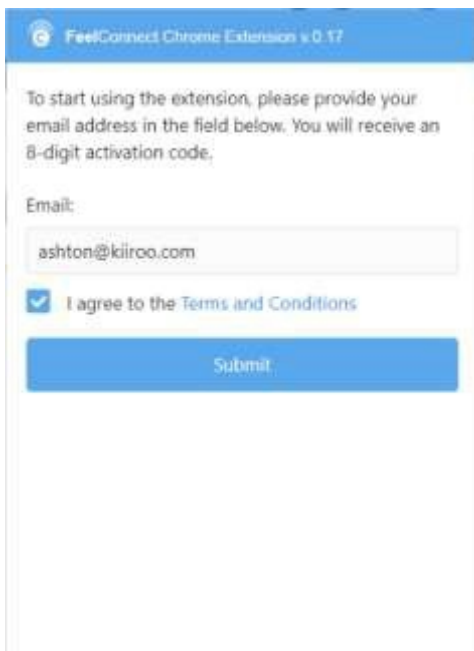

4. Abre la aplicación **FeelConnect 3**, presiona el signo “+” y conecta tu juguete.

5. Selecciona el icono de la extensión FeelConnect en la pestaña del navegador.
 - a. Ingresa tu correo electrónico, selecciona “I agree to T&C” y presiona “Submit”..
 - b. Ve a tu correo electrónico y copia el código de activación en la aplicación y selecciona “Continue”.

6. En la aplicación móvil **FeelConnect 3** ve al signo “+”, selecciona “Website” y escanea el código QR que muestra la extensión de Chrome.

7. Selecciona Start Broadcast.

1. Ve a www.bongamodels.com.

2. Ingresas tu usuario y contraseña.

3. Selecciona el botón **Start Broadcasting**.

4. Después de ajustar tu cámara y micrófono presiona el botón de **Start Broadcast**.
5. Ve a la app **FeelConnect 3** , presiona el signo de “+” y agrega tu juguete.
6. Selecciona el icono de la extensión FeelConnect en la pestaña del navegador.
 - a. Ingresa tu correo electrónico, selecciona “I agree to T&C” y presiona “Submit”.
 - b. Ve a tu correo electrónico y copia el código de activación en la aplicación y selecciona “Continue”.