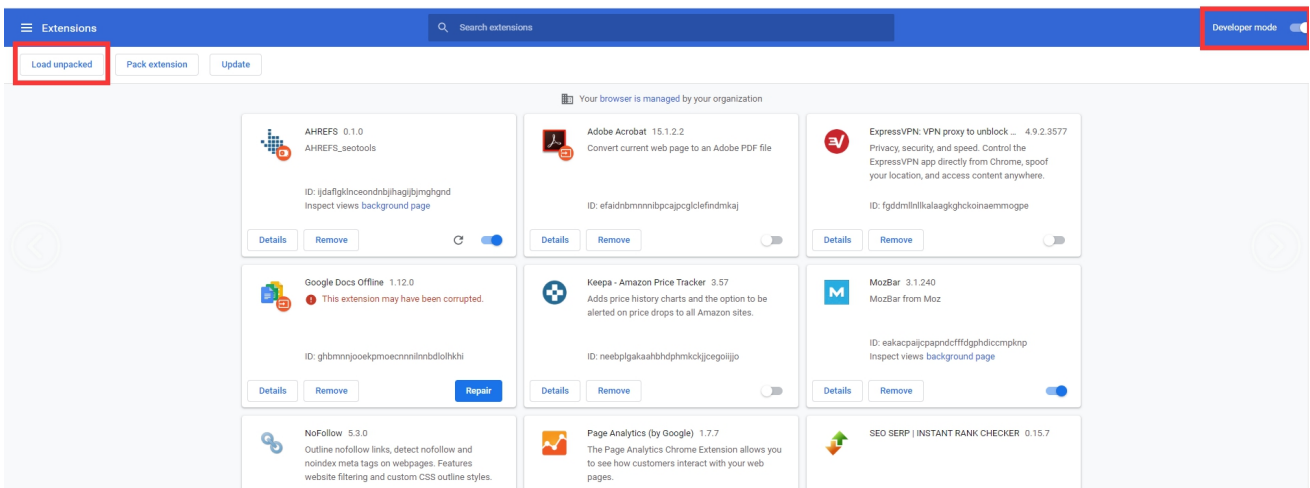

1. Gehen Sie zu <https://feeltechnology.com/feelconnect-chrome-extension-en.html>,
Klicken Sie auf die Schaltfläche Herunterladen.

2. Nachdem Sie die Datei heruntergeladen haben, entpacken Sie die RAR-Datei.

3. Gehen Sie zu den Einstellungen Ihres Chrome-Browsers und wählen Sie Erweiterungen.

4. Aktivieren Sie den Entwicklermodus und klicken Sie auf "Entpackt laden".

5. Suchen Sie den entpackten Ordner und klicken Sie auf Ordner auswählen.