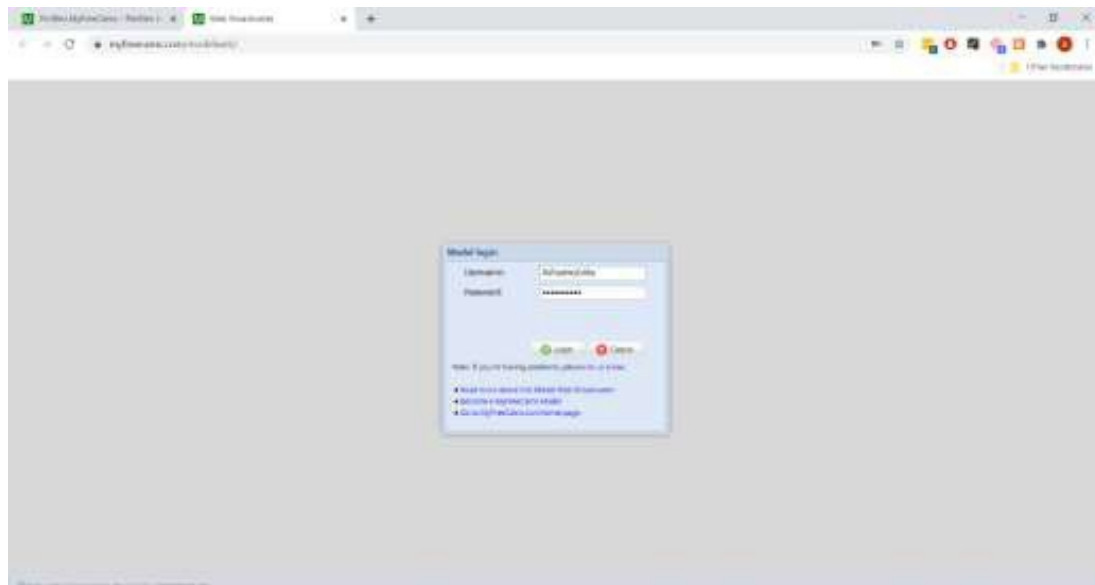

8. Tippen Sie in der mobilen FeelConnect 3-App auf das Pluszeichen (+), wählen Sie "Website" aus und scannen Sie den QR-Code, den die FeelConnect Chrome-Erweiterung anzeigt.

1. Gehen Sie zu http://www.myfreecams.com/model_admin/

2. Melden Sie sich mit Ihrem Benutzernamen und Passwort an.

3. Klicken Sie nach dem Anmelden auf die Schaltfläche Stream Live.

4. Klicken Sie im Menü auf der linken Seite auf die Schaltfläche Webcam übertragen.

5. Wählen Sie Ihre Übertragungsmethode (browserbasiert oder fensterbasiert)

6. Wenn Browser-basiertes Web-Camming ausgewählt ist, geben Sie Ihre Anmeldeinformationen auf der angezeigten Seite ein.

7. Klicken Sie im linken Menü auf die Schaltfläche Online gehen.