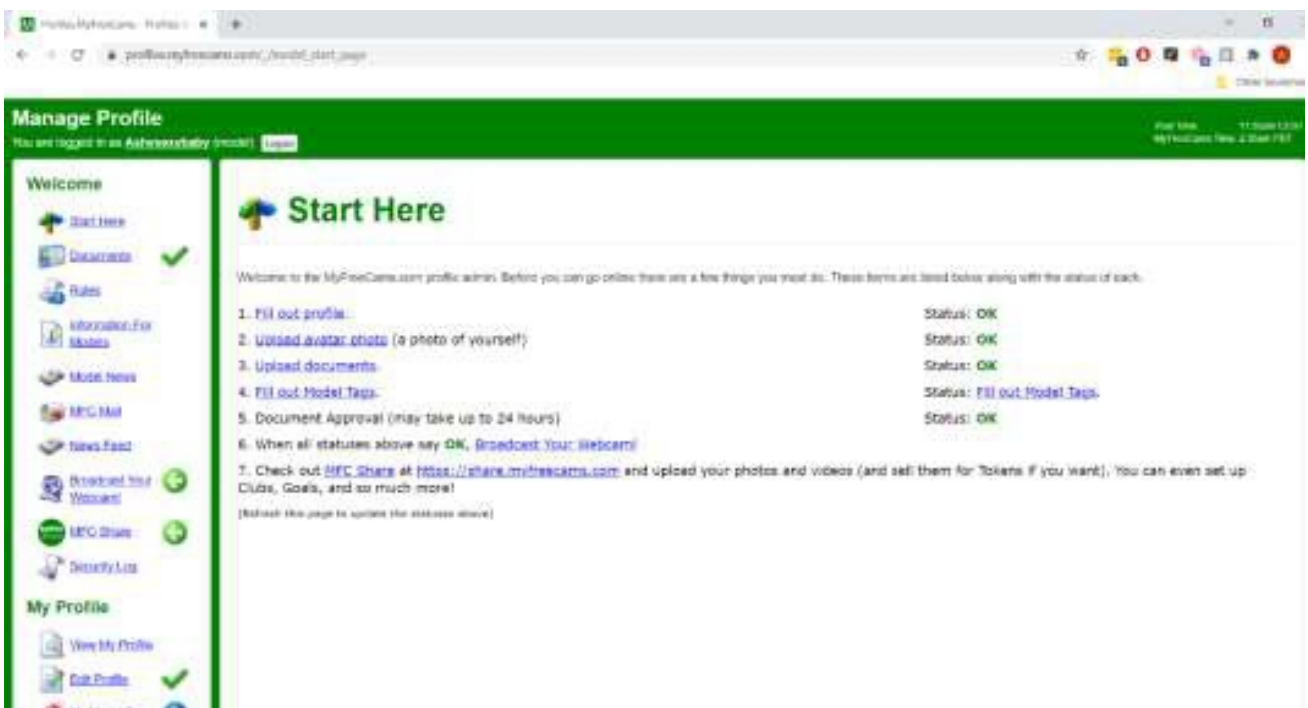

8. Tippen Sie in der mobilen FeelConnect 3-App auf das Pluszeichen (+), wählen Sie "Website" aus und scannen Sie den QR-Code, den die FeelConnect Chrome-Erweiterung anzeigt.

1. Gehen Sie zu http://www.myfreecams.com/model_admin/

2. Melden Sie sich mit Ihrem Benutzernamen und Passwort an.

3. Klicken Sie nach dem Anmelden auf die Schaltfläche Stream Live.

4. Klicken Sie im Menü auf der linken Seite auf die Schaltfläche Webcam übertragen.