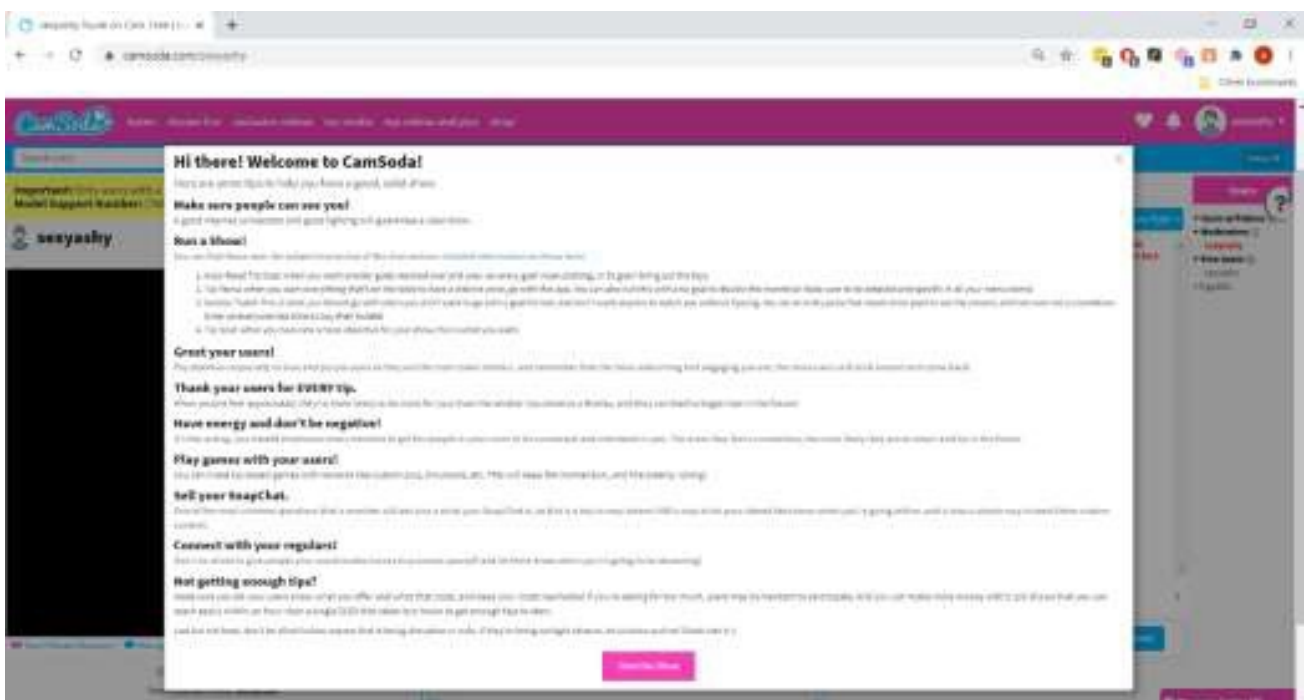

4. Klicken Sie im Popup-Fenster Willkommen bei Camsoda auf die Schaltfläche Show starten.