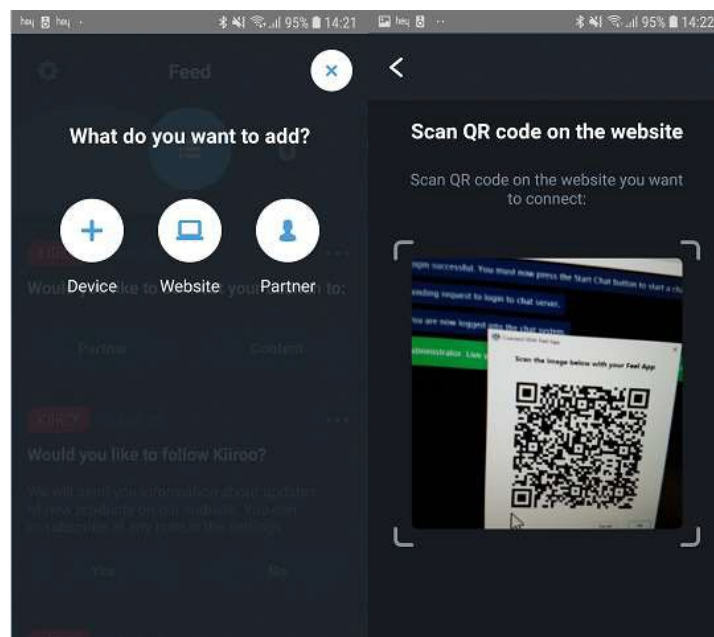

Download on the App Store

GET IT ON Google Play

To ensure optimal functionality, please do not lock your mobile phone or have any other applications running in front of the FeelConnect app.

FeelConnect Chrome Extension v 0.17

Connected devices:

- Aogu SUV
- Emma NEO

Please note: each tip you receive will have a random vibration pattern.

6. Tippen Sie in der mobilen FeelConnect 3-App auf das Pluszeichen (+), wählen Sie "Website" aus und scannen Sie den QR-Code, den die FeelConnect Chrome-Erweiterung anzeigt.