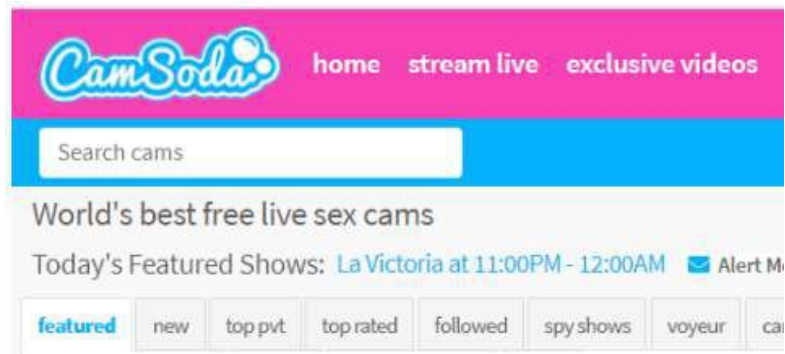

3. Klicken Sie nach dem Anmelden auf die Schaltfläche Stream Live.