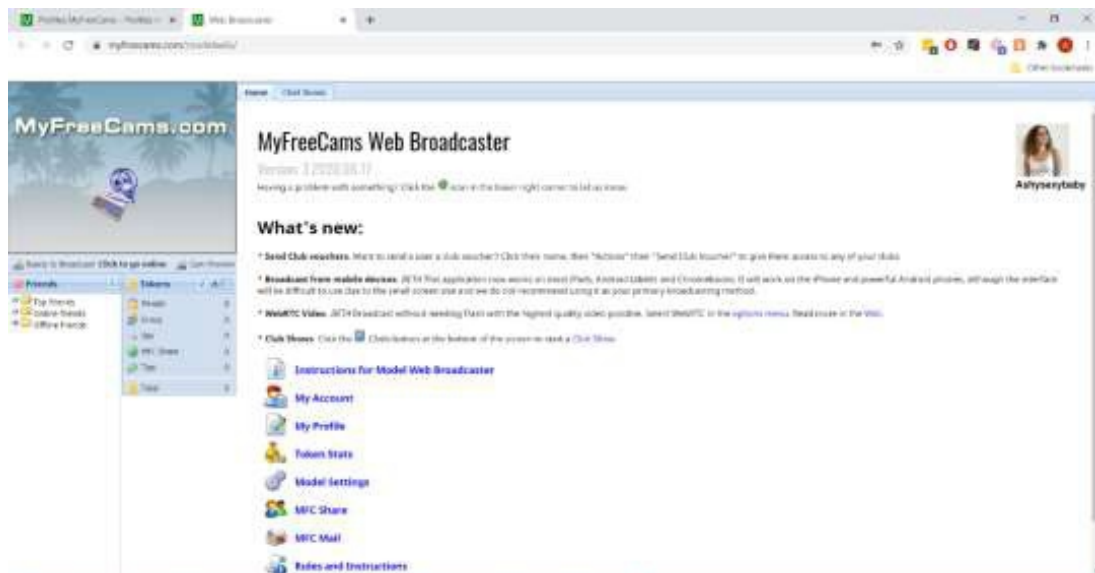

8. Tippen Sie in der mobilen FeelConnect 3-App auf das Pluszeichen (+), wählen Sie "Website" aus und scannen Sie den QR-Code, den die FeelConnect Chrome-Erweiterung anzeigt.

1. Gehen Sie zu http://www.myfreecams.com/model_admin/

2. Melden Sie sich mit Ihrem Benutzernamen und Passwort an.

3. Klicken Sie nach dem Anmelden auf die Schaltfläche Stream Live.

4. Klicken Sie im Menü auf der linken Seite auf die Schaltfläche Webcam übertragen.

5. Wählen Sie Ihre Übertragungsmethode (browserbasiert oder fensterbasiert)

6. Wenn Browser-basiertes Web-Camming ausgewählt ist, geben Sie Ihre Anmeldeinformationen auf der angezeigten Seite ein.

7. Klicken Sie im linken Menü auf die Schaltfläche Online gehen.