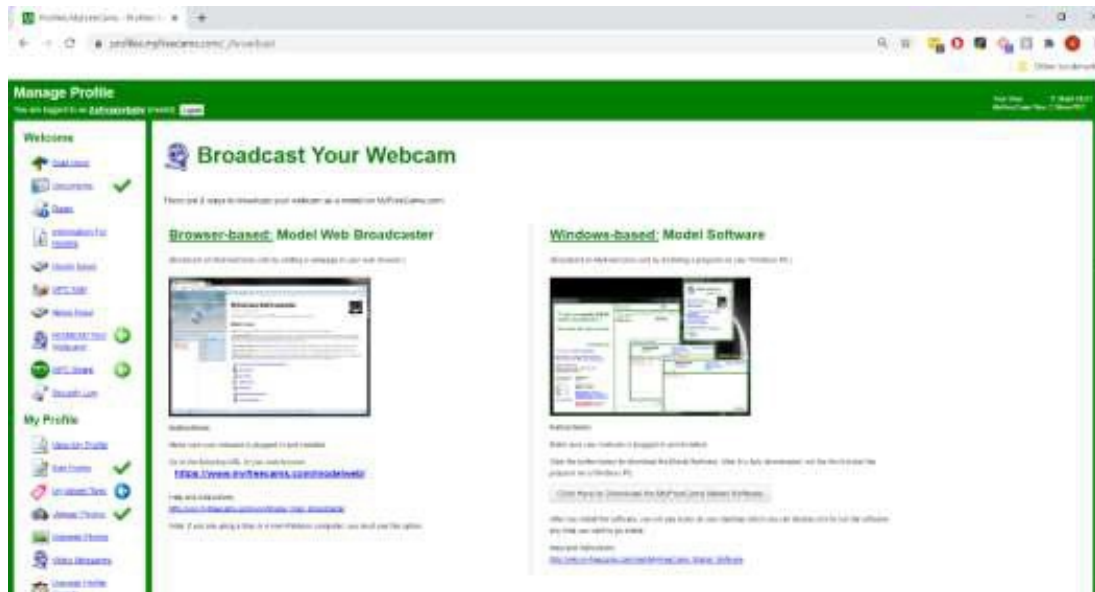

8. Tippen Sie in der mobilen FeelConnect 3-App auf das Pluszeichen (+), wählen Sie "Website" aus und scannen Sie den QR-Code, den die FeelConnect Chrome-Erweiterung anzeigt.

1. Gehen Sie zu http://www.myfreecams.com/model_admin/

2. Melden Sie sich mit Ihrem Benutzernamen und Passwort an.

3. Klicken Sie nach dem Anmelden auf die Schaltfläche Stream Live.

4. Klicken Sie im Menü auf der linken Seite auf die Schaltfläche Webcam übertragen.

5. Wählen Sie Ihre Übertragungsmethode (browserbasiert oder fensterbasiert)

6. Wenn Browser-basiertes Web-Camming ausgewählt ist, geben Sie Ihre Anmeldeinformationen auf der angezeigten Seite ein.

7. Klicken Sie im linken Menü auf die Schaltfläche Online gehen.