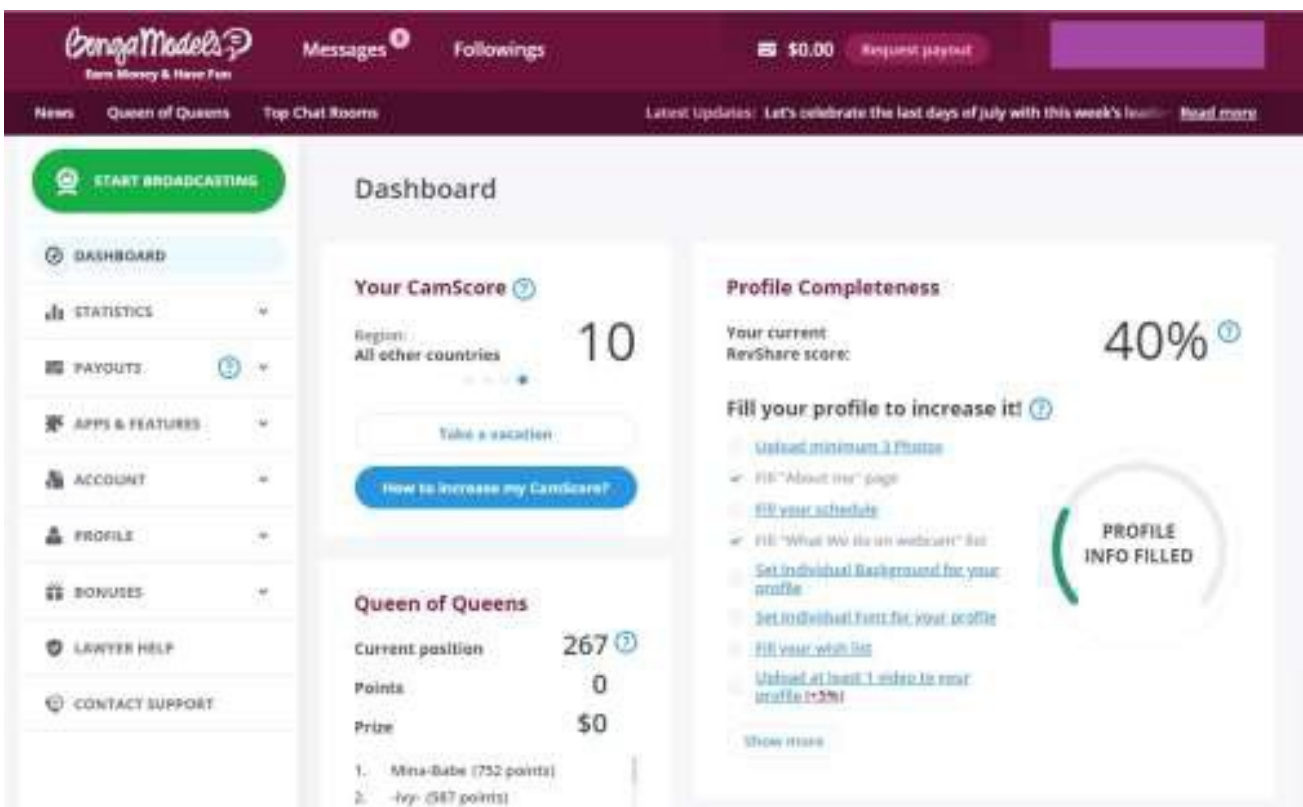

7. Klicken Sie auf Broadcast starten.

1. Gehen Sie zu www.bongamodels.com.

2. Melden Sie sich mit Ihrem Benutzernamen und Passwort an.

3. Klicken Sie nach dem Anmelden auf die Schaltfläche Broadcasting starten.