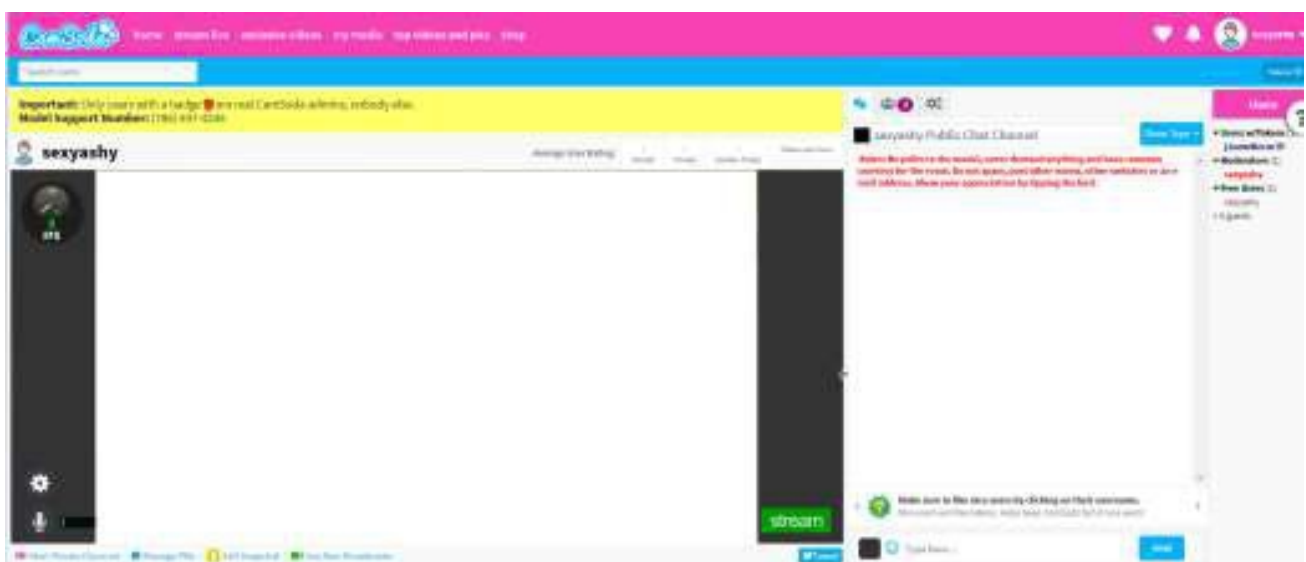

7. Tippen Sie in der mobilen FeelConnect 3-App auf das Pluszeichen (+), wählen Sie "Website" aus und scannen Sie den QR-Code, den die FeelConnect Chrome-Erweiterung anzeigt.

1. Gehen Sie zu www.camsoda.com.

2. Melden Sie sich mit Ihrem Benutzernamen und Passwort an.

3. Klicken Sie nach dem Anmelden auf die Schaltfläche Stream Live.

4. Klicken Sie im Popup-Fenster Willkommen bei Camsoda auf die Schaltfläche Show starten.

5. Klicken Sie in der unteren rechten Ecke auf die Schaltfläche Stream.

6. Gehen Sie zur FeelConnect 3-App, tippen Sie auf das Pluszeichen und fügen Sie Ihr Spielzeug hinzu.

7. Klicken Sie in dem Registerkarten Browser auf das FeelConnect Chrome-Erweiterungssymbol.