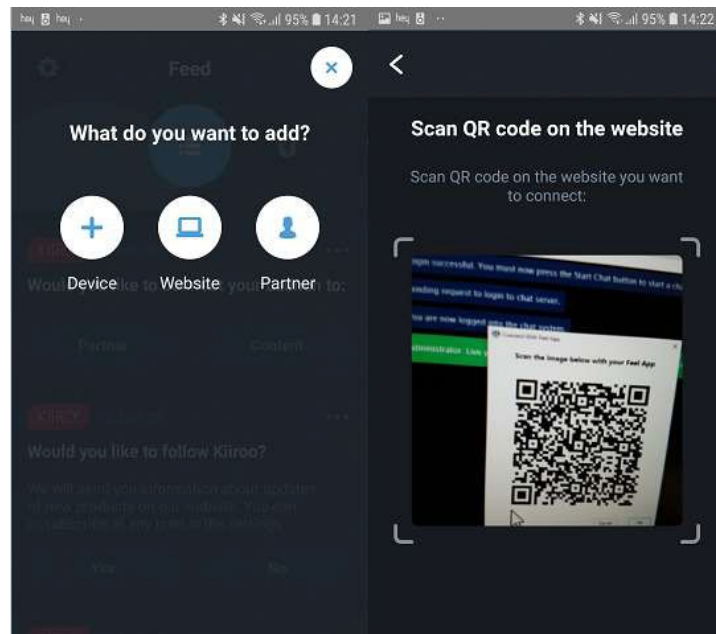

GET IT ON Google Play

To ensure optimal functionality, please do not lock your mobile phone or have any other applications running in front of the FeelConnect app.

FeelConnect Chrome Extension v 0.17

Intensity of the vibrations: Set your minimum vibration level.

7. Tippen Sie in der mobilen FeelConnect 3-App auf das Pluszeichen (+), wählen Sie "Website" aus und scannen Sie den QR-Code, den die FeelConnect Chrome-Erweiterung anzeigt.

1. Gehen Sie zu www.camsoda.com.