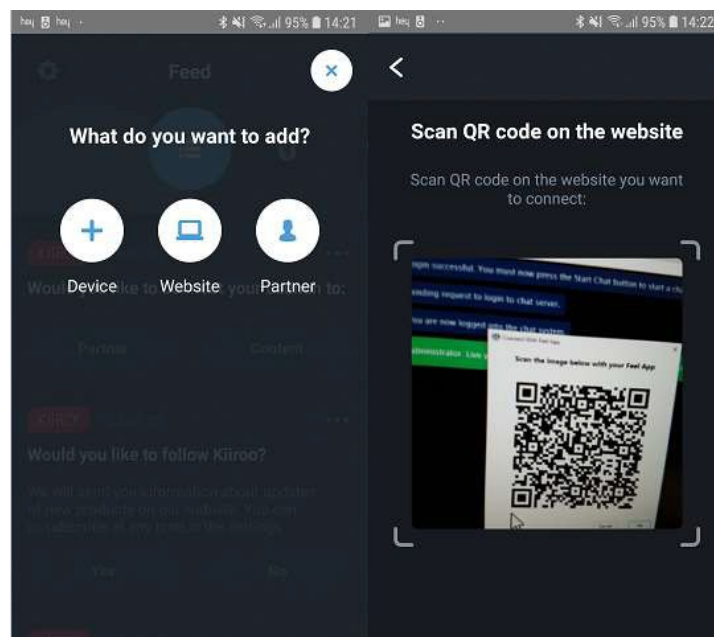

8. Tippen Sie in der mobilen FeelConnect 3-App auf das Pluszeichen (+), wählen Sie "Website" aus und scannen Sie den QR-Code, den die FeelConnect Chrome-Erweiterung anzeigt.