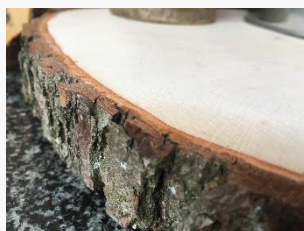

# Baumscheiben Schertl

Wir machen aus Holz was Besonderes!

Diese Übersicht zeigt Ihnen die **aktuelle Preisliste** sowie die **Dicke** der verschiedenen Durchmessern.

Stand: Februar 2023

Sie erhalten bei uns ein völlig individuelles Naturprodukt, welches wir in sorgfältiger Handarbeit fertigen. Jeder Stamm ist verschieden, daher kann jede Scheibe leicht in Form, Farbe und Rinde naturbedingt abweichen. Um Ihnen bei der Wahl zu helfen geben wir Ihnen diese Hinweise mit an die Hand. Bitte beachten Sie, dass es sich bei Baumscheiben, um ein Naturprodukt handelt und immer völlig einzigartig ist, das macht sie gerade so besonders.

## Birkenscheiben (eher rissarm, perfekt zur Tischdeko):

Durchmesser	Natur (ungeschliffen)	einseitig plan geschliffen	beidseitig plan geschliffen	Dicke ca.
0-5cm	0,39 €	0,59 €	0,79 €	2cm
6-9cm	0,49 €	0,69 €	0,89 €	2cm
10-12cm	0,79 €	1,19 €	1,59 €	2,5cm
13-15cm	0,99 €	1,39 €	1,79 €	2,5cm
16-19cm	1,49 €	1,99 €	2,49 €	2,5cm
20-23cm	1,99 €	2,69 €	3,39 €	3cm
24-27cm	2,99 €	4,29 €	5,59 €	3,5cm
28-32cm	4,49 €	5,99 €	7,49 €	4cm
33-38cm	7,49 €	9,99 €	12,49 €	5cm
39-44cm	13,99 €	17,49 €	20,99 €	5cm
45-50cm	22,99 €	28,49 €	33,99 €	6cm

## Eichenscheiben (super rustikal und edel, Rissbildung möglich):

Durchmesser ca.	Natur (ungeschliffen)	einseitig plan geschliffen	beidseitig plan geschliffen	Dicke ca.
10cm	0,99 €	1,39 €	1,79 €	2cm
15cm	1,39 €	1,89 €	2,39 €	2,5cm
20cm	2,99 €	3,99 €	4,99 €	3cm
25cm	4,49 €	5,99 €	7,69 €	3,5cm
30cm	6,49 €	8,99 €	11,49 €	4cm
35cm	11,99 €	15,99 €	19,99 €	5cm
40cm	22,99 €	27,99 €	32,99 €	5cm
45cm	28,99 €	35,49 €	41,99 €	6cm

## Erlenscheiben (in Natur rötliches Holz, eher knorrige Rinde, Risse möglich):

Durchmesser ca.	Natur (ungeschliffen)	einseitig plan geschliffen	beidseitig plan geschliffen	Dicke ca.
10cm	0,79 €	1,19 €	1,59 €	2cm
15cm	1,19 €	1,69 €	2,19 €	2,5cm
20cm	2,69 €	3,69 €	4,69 €	3cm
25cm	3,99 €	5,99 €	7,19 €	3,5cm
30cm	5,99 €	8,49 €	10,99 €	4cm
35cm	9,99 €	13,99 €	17,99 €	5cm
40cm	19,99 €	24,99 €	29,99 €	5cm