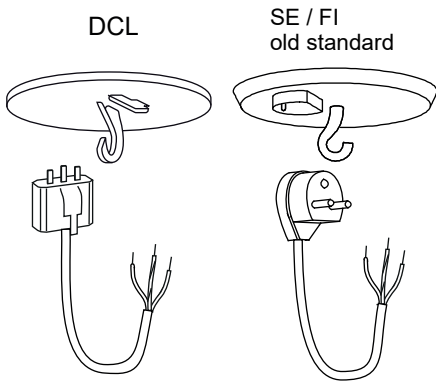

METZ

76100

ANETA

LIGHTING

LIGHTS FOR HOME AND WORK SINCE 1947

1. Lampputtag (medföljer ej)
Lampeuttak (ikke inkludert)
Valaisinpistorasia (ei sis.)
alt. A Luminaire socket (not included)

Lampropp jordad (medföljer ej)
Lampestøpsel jordet (ikke inkludert)
Valaisinpistotulppa maadoitettu (ei sis.)
Lamp plug with earth (not included)

NO: Skal installeres av autorisert elektriker.

SE: Installationen ska utföras av person med tillräcklig elkunskap.

FI: Asennus on kiinteä ja sen tulee suorittaa henkilö jolla on riittävä pätevyys ja tuntemus vallitsevista määräyksistä.

EN: Installation should be performed by a qualified electrician.

1.
alt. B

Inkoppling direkt
till strömkablar
Installasjon direkt
till strömledning
Kytetään suoraan
Installation directly
to supply cable