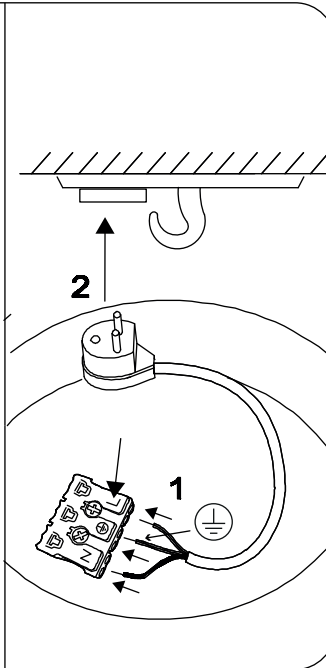

METZ

76100

ANETA

LIGHTING

LIGHTS FOR HOME AND WORK SINCE 1947

1. Lampputtag (medföljer ej)
Lampeuttak (ikke inkludert)
Valaisinpistorasia (ei sis.)
alt. A Luminaire socket (not included)

Lampropp jordad (medföljer ej)
Lampestøpsel jordet (ikke inkludert)
Valaisinpistotulppa maadoitettu (ei sis.)
Lamp plug with earth (not included)