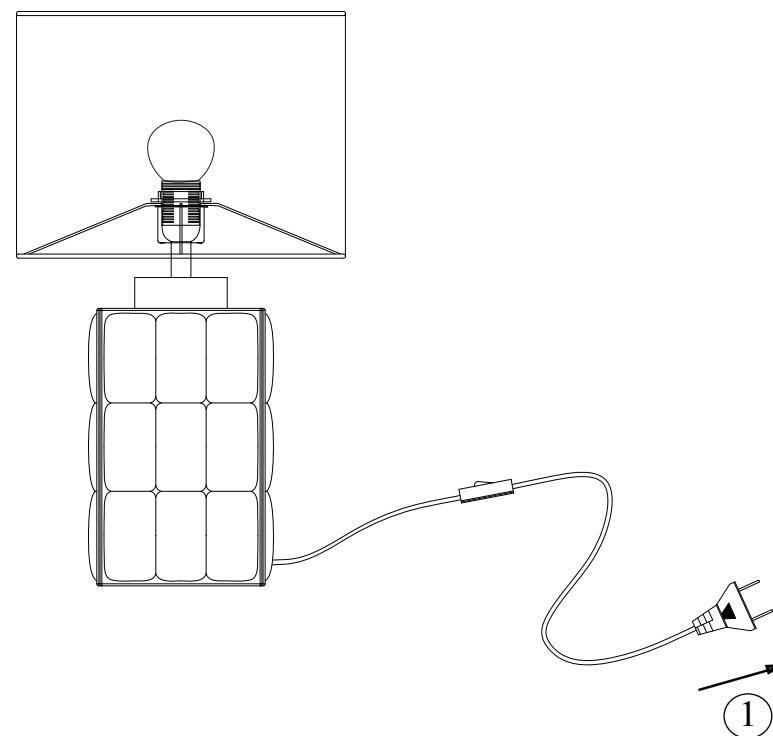

# CUSCINI Table 1L Big

Typ nr: 108247

Art nr: 108247

1.

2.

Markslöjd AB  
Gränevägen 5 S-511 62 Skene  
Sweden  
[www.markslöjd.com](http://www.markslöjd.com)

[www.markslöjd.se](http://www.markslöjd.se)