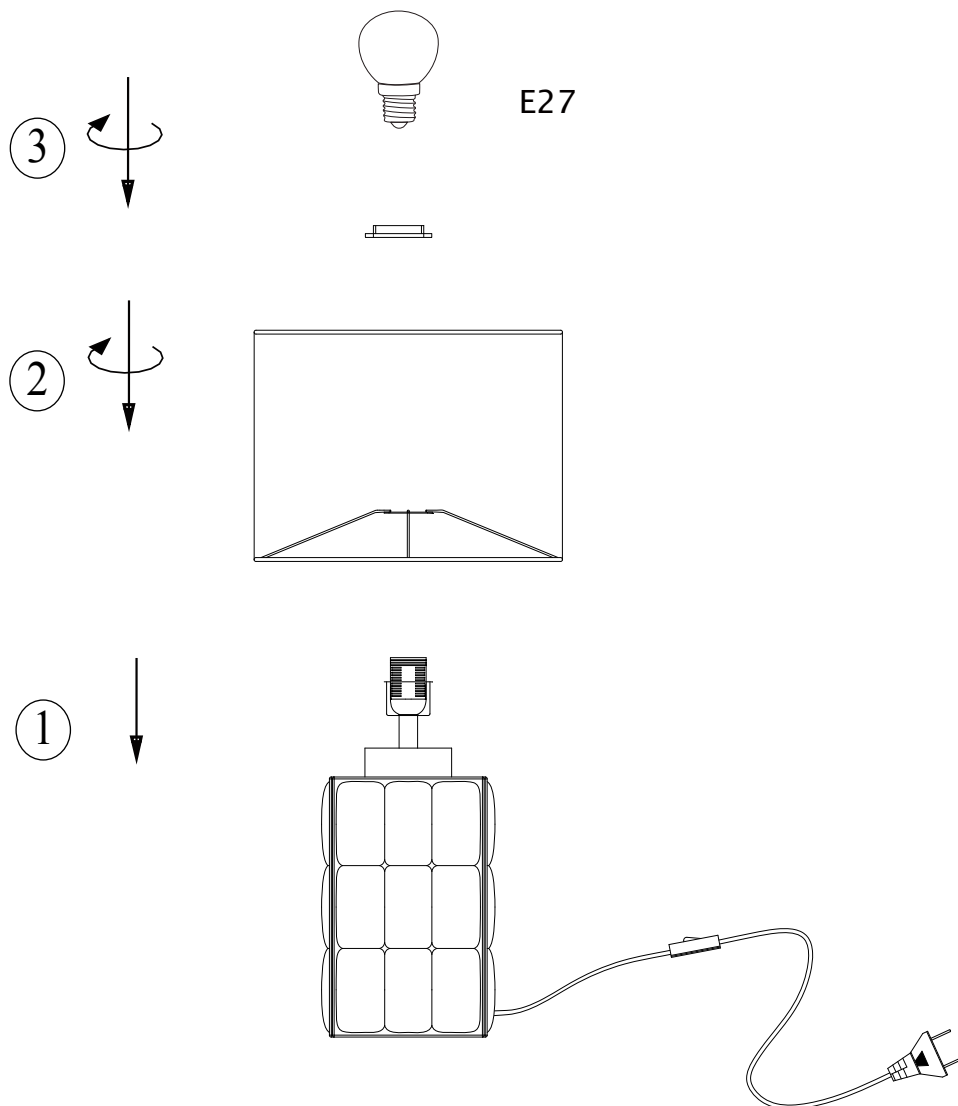

# CUSCINI Table 1L Big

Typ nr: 108247

Art nr: 108247

1.

2.

Markslöjd AB  
Gränevägen 5 S-511 62 Skene  
Sweden  
[www.markslöjd.com](http://www.markslöjd.com)

[www.markslöjd.se](http://www.markslöjd.se)