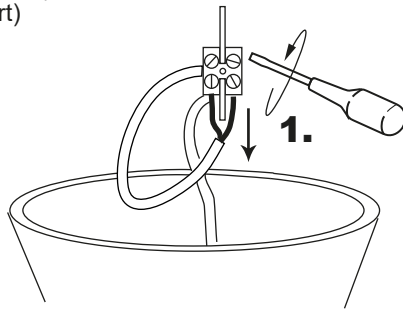

GEILO 60020

www.scan-lamps.no
www.aneta.se

DCL lamppropp
utan kabel
(medföljer ej)
DCL lampestøpsel
uten kabel (ikke
inkludert)

DCL pistotulppa ilman
kaapeli (ei sisälly
hintaan)
DCL lamp plug without
cable (not included)

2.
Följ instruktionen till
DCL lampproppen
Følg instruksjonen for
DCL lampestøpselen
Noudata DCL valaisin-
pistotulpan ohjeita
Follow the instruction
for the DCL lamp plug

Lamppropp med kabel (medföljer ej)
Lampestøpsel med ledning (ikke inkludert)
Valaisinpistotulppa johdolla (ei sis.)
Lamp plug with cable (not included)

Inkoppling direkt till strömkablar
Installasjon direkt till strømledning
Kytetään suoraan
Installation directly to supply cable