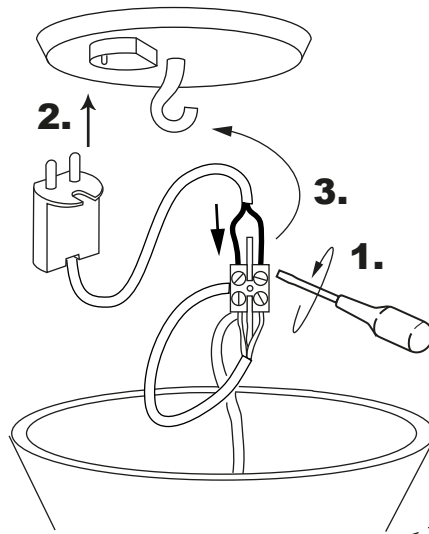

GEILO 60020

www.scan-lamps.no
www.aneta.se

DCL lamppropp
utan kabel
(medföljer ej)
DCL lampestøpsel
uten kabel (ikke
inkludert)

DCL pistotulppa ilman
kaapeli (ei sisälly
hintaan)
DCL lamp plug without
cable (not included)

2.
Följ instruktionen till
DCL lampproppen
Følg instruksjonen for
DCL lampestøpselen
Noudata DCL valaisin-
pistotulpan ohjeita
Follow the instruction
for the DCL lamp plug

Lamppropp med kabel (medföljer ej)
Lampestøpsel med ledning (ikke inkludert)
Valaisinpistotulppa johdolla (ei sis.)
Lamp plug with cable (not included)

Inkoppling direkt till strömkablar
Installasjon direkt till strømledning
Kytetään suoraan
Installation directly to supply cable