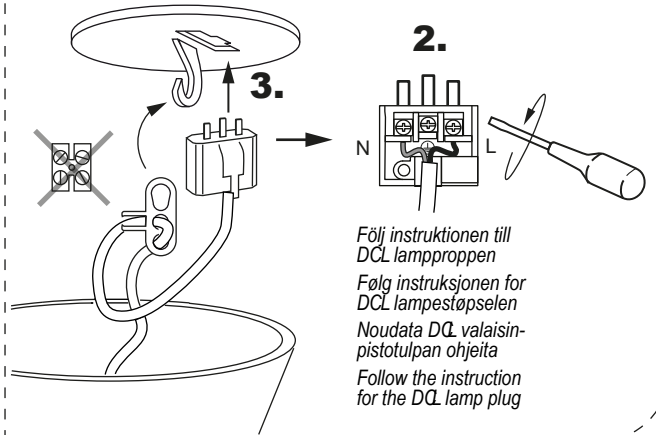

GEILO 60020

www.scan-lamps.no
www.aneta.se

DCL lamppropp
utan kabel
(medföljer ej)
DCL lampestøpsel
uten kabel (ikke
inkludert)

DCL pistotulppa ilman
kaapeli (ei sisälly
hintaan)
DCL lamp plug without
cable (not included)

2.
Följ instruktionen till
DCL lampproppen
Følg instruksjonen for
DCL lampestøpselen
Noudata DCL valaisin-
pistotulpan ohjeita
Follow the instruction
for the DCL lamp plug

Lamppropp med kabel (medföljer ej)
Lampestøpsel med ledning (ikke inkludert)
Valaisinpistotulppa johdolla (ei sis.)
Lamp plug with cable (not included)

Inkoppling direkt till strömkablar
Installasjon direkt till strømledning
Kytetään suoraan
Installation directly to supply cable