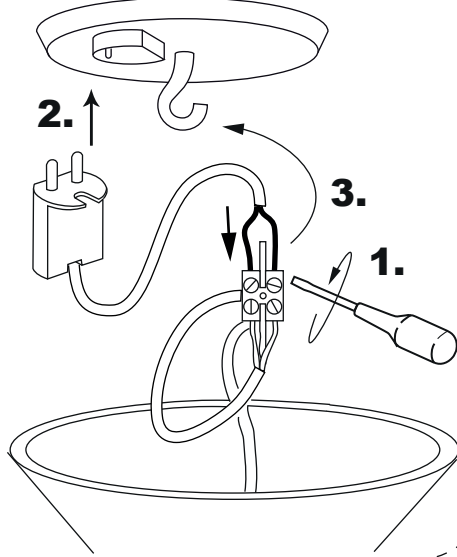

5

6

7

MAX. 60W

DCL lamppropp utan kabel (medföljer ej)
DCL lampestøpsel uten kabel (ikke inkludert)
DCL pistotulppa ilman kaapeli (ei sisälly hintaan)
DCL lamp plug without cable (not included)

Lamppropp med kabel (medföljer ej)
Lampestøpsel med ledning (ikke inkludert)
Valaisinpistotulppa johdolla (ei sis.)
Lamp plug with cable (not included)

Inkoppling direkt till strömkablar
Installasjon direkt till strømledning
Kytetään suoraan
Installation directly to supply cable