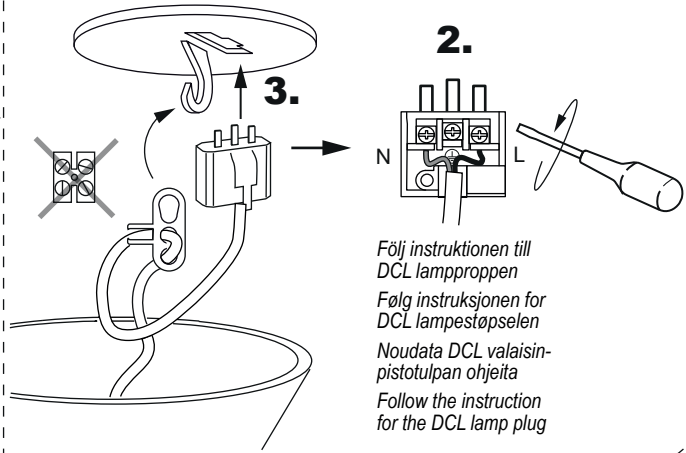

5

6

7

MAX. 60W

DCL lamppropp utan kabel (medföljer ej)
DCL lampestøpsel uten kabel (ikke inkludert)
DCL pistotulppa ilman kaapeli (ei sisälly hintaan)
DCL lamp plug without cable (not included)

Lamppropp med kabel (medföljer ej)
Lampestøpsel med ledning (ikke inkludert)
Valaisinpistotulppa johdolla (ei sis.)
Lamp plug with cable (not included)

Inkoppling direkt till strömkablar
Installasjon direkt till strømledning
Kytetään suoraan
Installation directly to supply cable