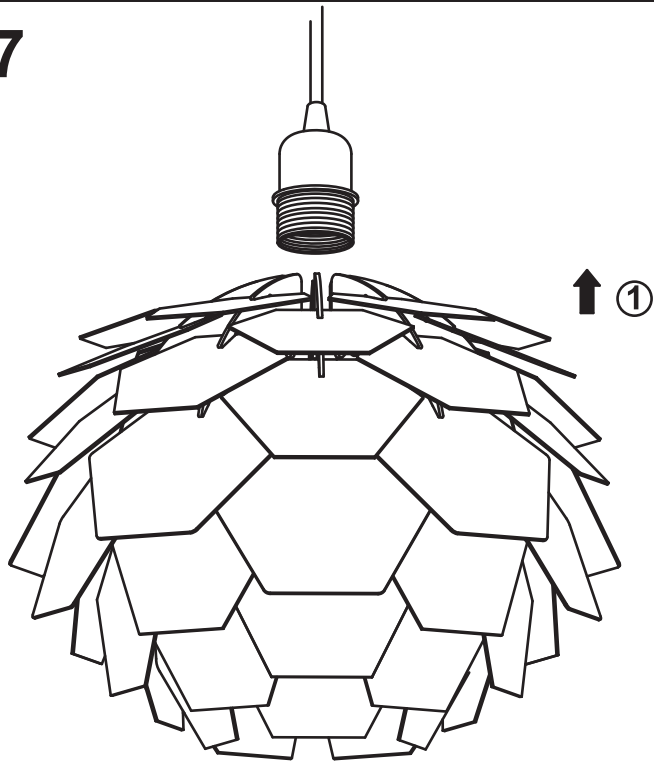

5

6

7

MAX. 60W

DCL lamppropp utan kabel (medföljer ej)
DCL lampestøpsel uten kabel (ikke inkludert)
DCL pistotulppa ilman kaapeli (ei sisälly hintaan)
DCL lamp plug without cable (not included)

Lamppropp med kabel (medföljer ej)
Lampestøpsel med ledning (ikke inkludert)
Valaisinpistotulppa johdolla (ei sis.)
Lamp plug with cable (not included)

Inkoppling direkt till strömkablar
Installasjon direkt till strømledning
Kytetään suoraan
Installation directly to supply cable