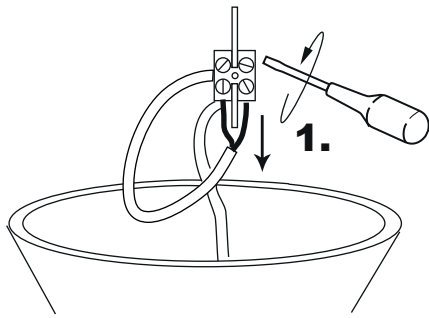

5

6

7

MAX. 60W

DCL lamppropp utan kabel (medföljer ej)
DCL lampestøpsel uten kabel (ikke inkludert)
DCL pistotulppa ilman kaapeli (ei sisälly hintaan)
DCL lamp plug without cable (not included)

Lamppropp med kabel (medföljer ej)
Lampestøpsel med ledning (ikke inkludert)
Valaisinpistotulppa johdolla (ei sis.)
Lamp plug with cable (not included)

Inkoppling direkt till strömkablar
Installasjon direkt till strømledning
Kytetään suoraan
Installation directly to supply cable