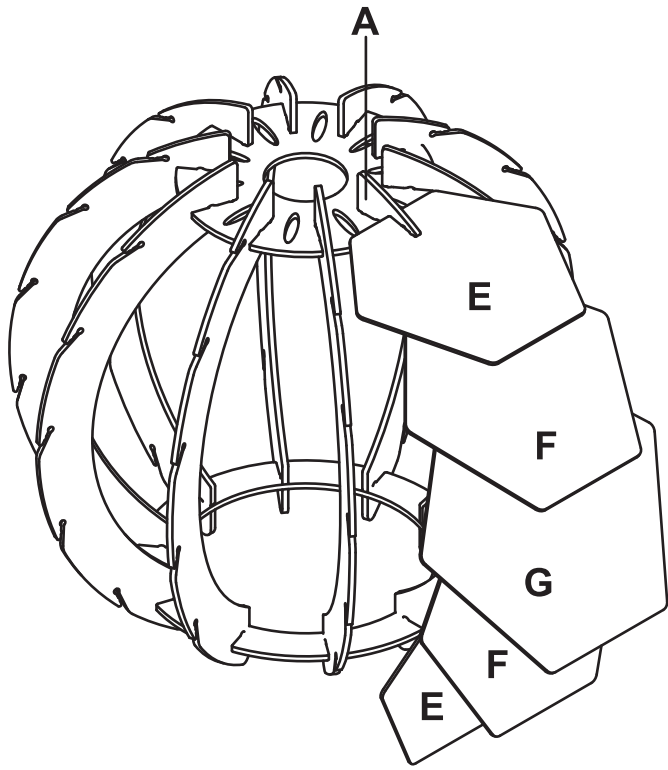

5

6

7

MAX. 60W

DCL lamppropp utan kabel (medföljer ej)
DCL lampestøpsel uten kabel (ikke inkludert)
DCL pistotulppa ilman kaapeli (ei sisälly hintaan)
DCL lamp plug without cable (not included)

Lamppropp med kabel (medföljer ej)
Lampestøpsel med ledning (ikke inkludert)
Valaisinpistotulppa johdolla (ei sis.)
Lamp plug with cable (not included)

Inkoppling direkt till strömkablar
Installasjon direkt till strømledning
Kytetään suoraan
Installation directly to supply cable