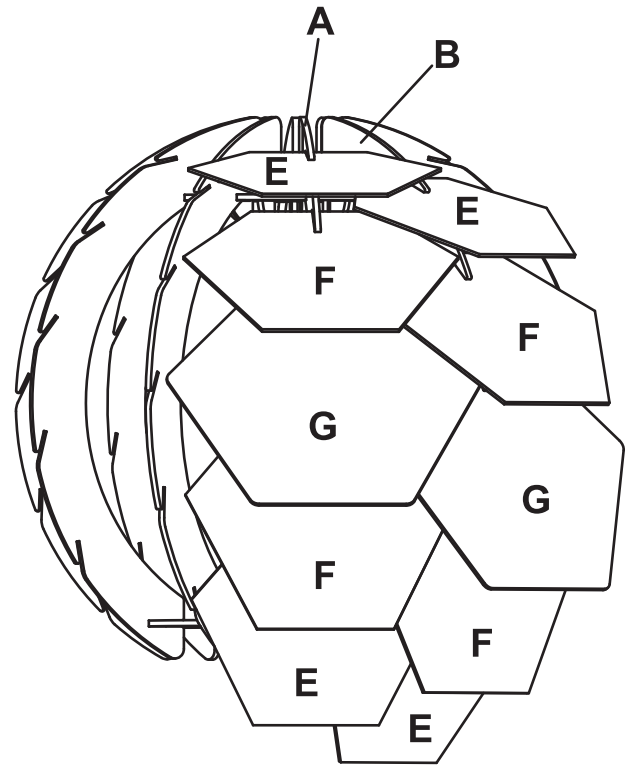

5

6

7

MAX. 60W

DCL lamppropp utan kabel (medföljer ej)
DCL lampestøpsel uten kabel (ikke inkludert)
DCL pistotulppa ilman kaapeli (ei sisälly hintaan)
DCL lamp plug without cable (not included)

Lamppropp med kabel (medföljer ej)
Lampestøpsel med ledning (ikke inkludert)
Valaisinpistotulppa johdolla (ei sis.)
Lamp plug with cable (not included)

Inkoppling direkt till strömkablar
Installasjon direkt till strømledning
Kytetään suoraan
Installation directly to supply cable