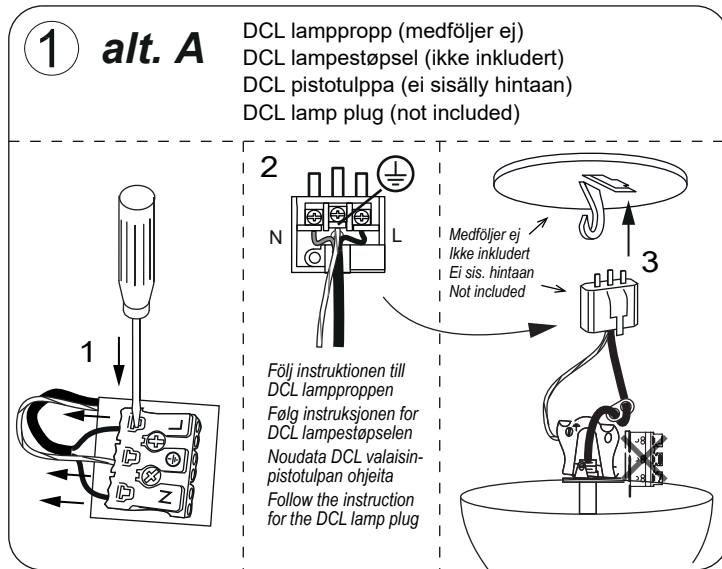

ATOM 15906

SE: Installationen ska utföras av elektriker.

NO: Skal installeres av autorisert elektriker.

FI: Asennuksen saa tehdä vain valtuutettu sähköasentaja.

EN: Installation should be performed by a qualified electrician.

ANETA LIGHTING

LIGHTS FOR HOME AND WORK SINCE 1947

www.aneta.se

www.aneta.no

SE: Rengöring:
Torkas med torr trasa.

NO: Rengjøring:
Tørkes av med tørr klut.

FI: Puhdistus:
Pyyhi kuivalla liinalla.

EN: Cleaning:
Wipe with a dry cloth.