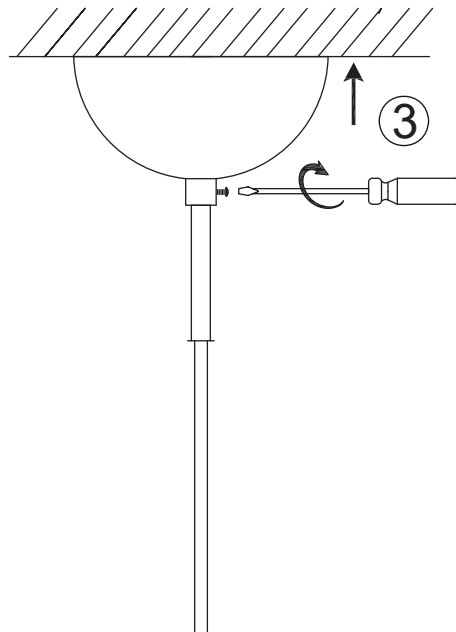

ATOM 15906

SE: Installationen ska utföras av elektriker.

NO: Skal installeres av autorisert elektriker.

FI: Asennuksen saa tehdä vain valtuutettu sähköasentaja.

EN: Installation should be performed by a qualified electrician.