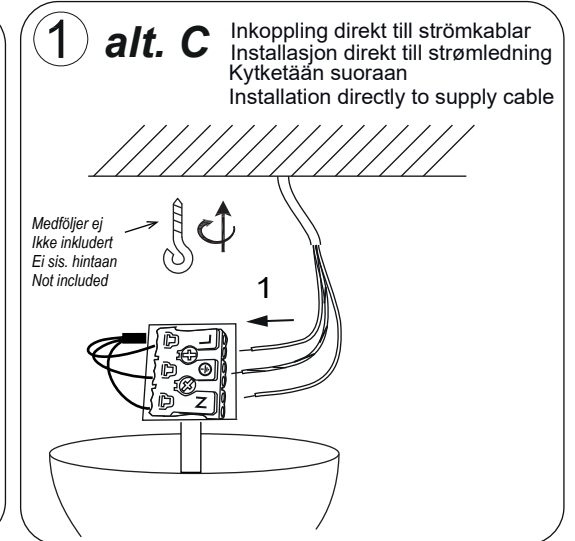

ATOM 15906

SE: Installationen ska utföras av elektriker.

NO: Skal installeres av autorisert elektriker.

FI: Asennuksen saa tehdä vain valtuutettu sähköasentaja.

EN: Installation should be performed by a qualified electrician.