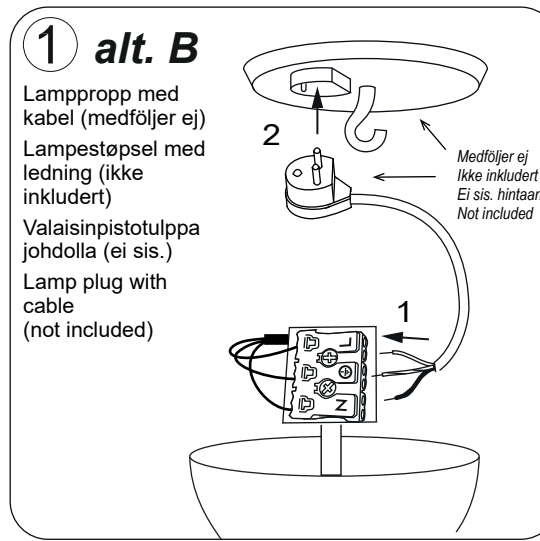

ATOM 15906

SE: Installationen ska utföras av elektriker.

NO: Skal installeres av autorisert elektriker.

FI: Asennuksen saa tehdä vain valtuutettu sähköasentaja.

EN: Installation should be performed by a qualified electrician.

ANETA LIGHTING

LIGHTS FOR HOME AND WORK SINCE 1947

www.aneta.se

www.aneta.no

SE: Rengöring:
Torkas med torr trasa.

NO: Rengjøring:
Tørkes av med tørr klut.

FI: Puhdistus:
Pyyhi kuivalla liinalla.

EN: Cleaning:
Wipe with a dry cloth.