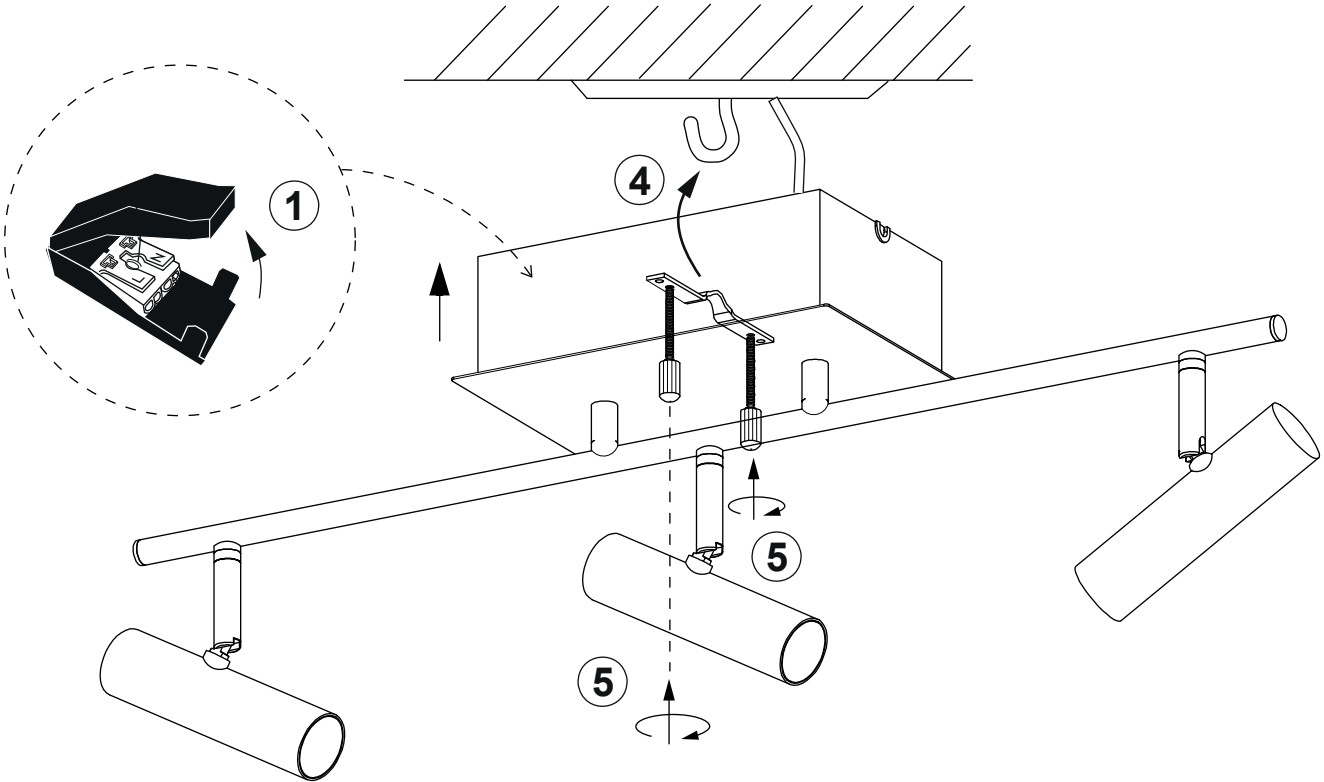

ARTIC 76011

www.aneta.se
www.scan-lamps.no

Light source: 3 x 6W LED
Luminous flux: 3 x 540 lm
Color temperature: 3000 K
CRI: >= 80
Power consumption: 20 kWh / 1000 h
Lifetime: 50 000 hours

2 alt. A
DCL lamppropp utan kabel (medföljer ej)
DCL lampestøpsel uten kabel (ikke inkl.)
DCL pistotulppa ilman kaapeli (ei sis.)
DCL lamp plug without cable (not included)

Medföljer ej
Ikke inkludert
Ei sis. hintaan
Not included

1
Följ instruktionen till DCL lampproppen
Følg instruksjonen for DCL lampestøpselen
Noudata DCL valaisinpistotulpan ohjeita
Follow the instruction for the DCL lamp plug