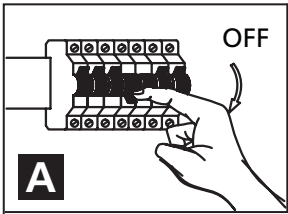

NOTE: product may not look exactly as shown in figures.

MESURE DE SÉCURITÉ: (MISE EN GARDE)

1. Fermez le courant au disjoncteur avant de débiter l'installation de la fixture. (voir la fig. A)
2. Ce produit doit être installé selon le code d'installation pertinent par une personne qui connaît bien le produit et son fonctionnement ainsi que les risques inhérents.

N.B.: le produit peut différer de l'illustration.

PRECAUCIONES DE SEGURIDAD:

1. Corte la corriente eléctrica antes de comenzar la instalación de la lámpara. (vea fig.A)
2. Este producto debe ser instalado conforme al código de instalación, aplicable por una persona con conocimiento en la construcción y operación del producto y los peligros que implica.

NOTA: el producto puede no ser exactamente igual al mostrado en la figura.

B

INSTRUCTIONS INSTRUCCIONES 39985A - ALTMIRA

A

HEIGHT ADJUSTMENT:
Always keep the fiberglass sleeving between the strain relief and the cord to protect the cord from damage.