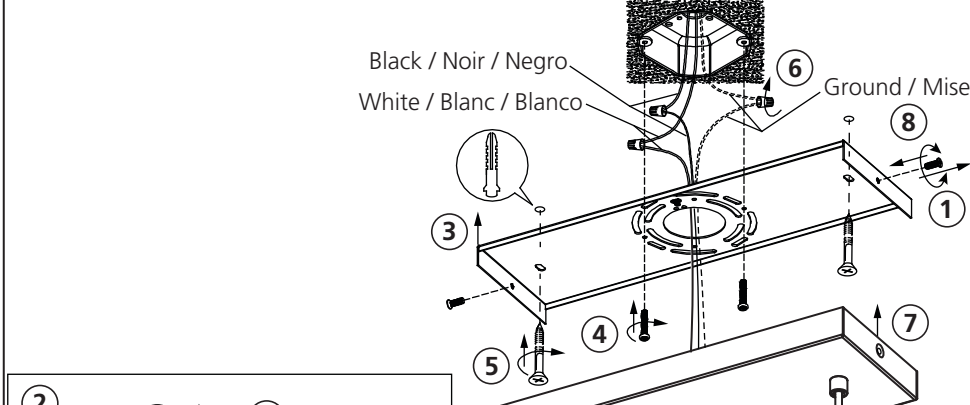

N.B.: le produit peut différer de l'illustration.

PRECAUCIONES DE SEGURIDAD:

1. Corte la corriente eléctrica antes de comenzar la instalación de la lámpara. (vea fig.A)
2. Este producto debe ser instalado conforme al código de instalación, aplicable por una persona con conocimiento en la construcción y operación del producto y los peligros que implica.

NOTA: el producto puede no ser exactamente igual al mostrado en la figura.

B

INSTRUCTIONS INSTRUCCIONES 39985A - ALTMIRA

A

HEIGHT ADJUSTMENT:
Always keep the fiberglass sleeving between the strain relief and the cord to protect the cord from damage.

AJUSTEMENT DE LA HAUTEUR:
S.V.P. Veuillez vous assurer de garder la membrane de fibre de verre sur le fil électrique entre le serre-fils afin d'éviter que le fil électrique ne s'endommage.

AJUSTE DE ALTURA:
Mantenga siempre la envoltura de fibra de vidrio entre el liberación de la tensión y el cordón para proteger el cable contra daños