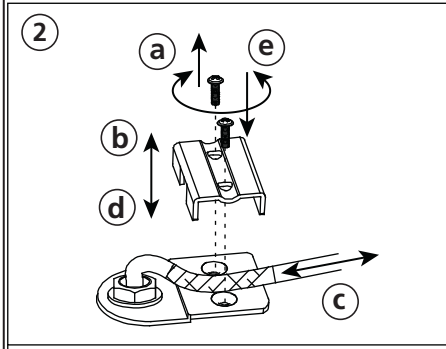

NOTE: product may not look exactly as shown in figures.

MESURE DE SÉCURITÉ: (MISE EN GARDE)

1. Fermez le courant au disjoncteur avant de débiter l'installation de la fixture. (voir la fig. A)
2. Ce produit doit être installé selon le code d'installation pertinent par une personne qui connaît bien le produit et son fonctionnement ainsi que les risques inhérents.

N.B.: le produit peut différer de l'illustration.

PRECAUCIONES DE SEGURIDAD:

1. Corte la corriente eléctrica antes de comenzar la instalación de la lámpara. (vea fig.A)
2. Este producto debe ser instalado conforme al código de instalación, aplicable por una persona con conocimiento en la construcción y operación del producto y los peligros que implica.

NOTA: el producto puede no ser exactamente igual al mostrado en la figura.

B

INSTRUCTIONS INSTRUCCIONES 39985A - ALTMIRA

A

HEIGHT ADJUSTMENT:
Always keep the fiberglass sleeving between the strain relief and the cord to protect the cord from damage.

AJUSTEMENT DE LA HAUTEUR:
S.V.P. Veuillez vous assurer de garder la membrane de fibre de verre sur le fil électrique entre le serre-fils afin d'éviter que le fil électrique ne s'endommage.

AJUSTE DE ALTURA:
Mantenga siempre la envoltura de fibra de vidrio entre el liberación de la tensión y el cordón para proteger el cable contra daños