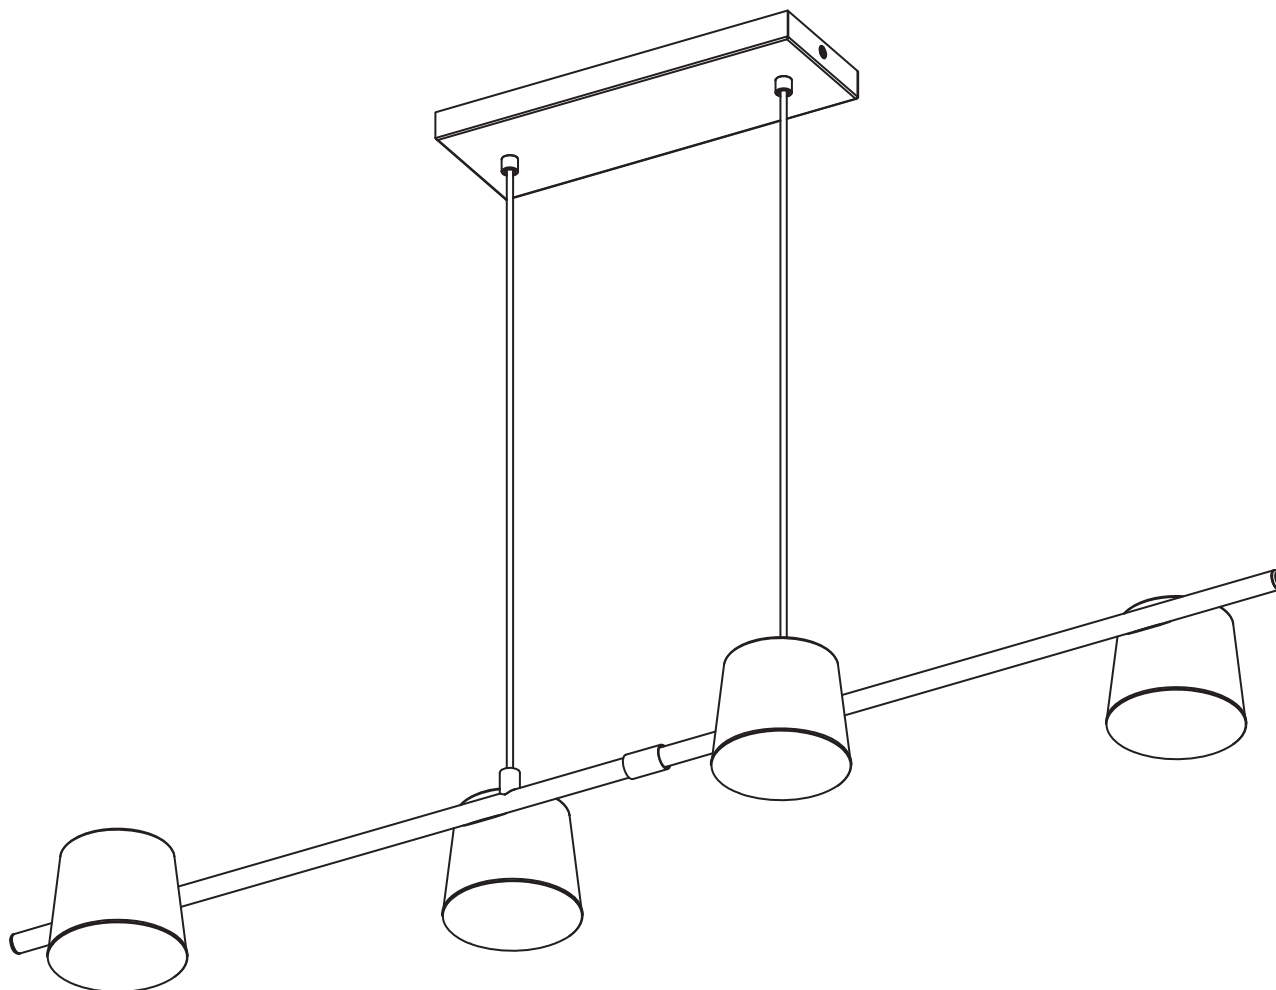

INSTRUCTIONS
INSTRUCCIONES
39985A - ALTMIRA

SAFETY PRECAUTIONS:

1. Turn off electrical power at breaker panel before starting installation of light fixture (see fig. A)
2. This product must be installed in accordance with the applicable installation code by a person familiar with the construction and operation of the product and the hazards involved.

NOTE: product may not look exactly as shown in figures.

MESURE DE SÉCURITÉ: (MISE EN GARDE)

1. Fermez le courant au disjoncteur avant de débiter l'installation de la fixture. (voir la fig. A)
2. Ce produit doit être installé selon le code d'installation pertinent par une personne qui connaît bien le produit et son fonctionnement ainsi que les risques inhérents.

NOTA: el producto puede no ser exactamente igual al mostrado en la figura.

B

INSTRUCTIONS INSTRUCCIONES 39985A - ALTMIRA

A

HEIGHT ADJUSTMENT:
Always keep the fiberglass sleeving between the strain relief and the cord to protect the cord from damage.