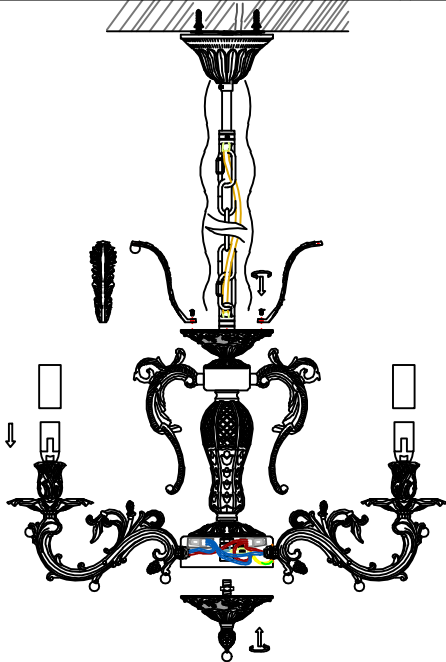

ALLINGTON 15576

www.aneta.se
www.aneta.no

ANETA LIGHTING

①

②

SE: Installationen ska utföras av auktoriserad elinstallatör.
NO: Skal installeres av auktorisert elektriker.
FI: Asennuksen saa tehdä vain valtuutettu sähköasentaja.
EN: Installation should be performed by a qualified electrician.