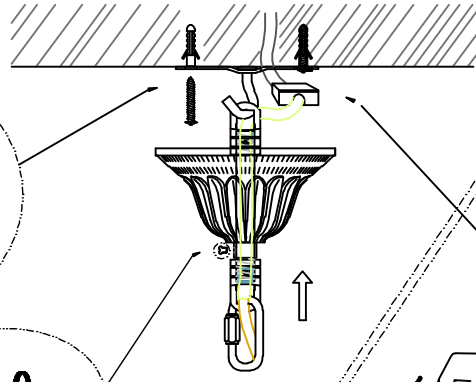

ALLINGTON 15576

www.aneta.se
www.aneta.no

ANETA LIGHTING

①

②

SE: Installationen ska utföras av auktoriserad elinstallatör.
NO: Skal installeres av auktorisert elektriker.
FI: Asennuksen saa tehdä vain valtuutettu sähköasentaja.
EN: Installation should be performed by a qualified electrician.