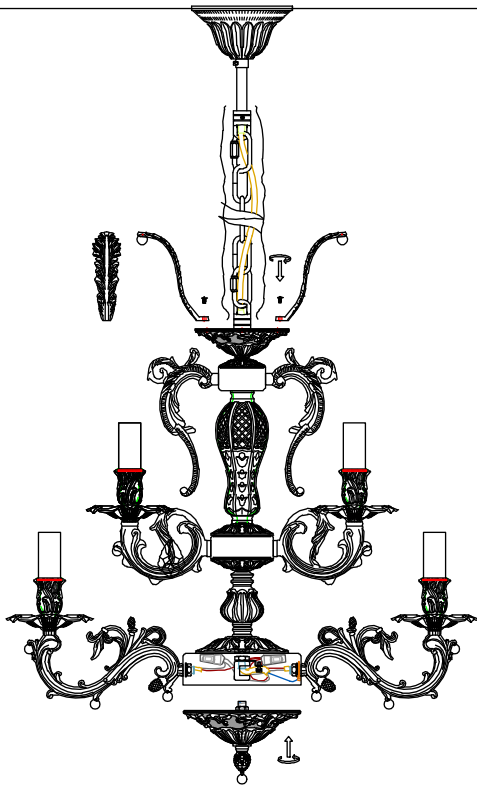

# ALLINGTON 15009

www.aneta.se  
www.scan-lamps.no

SE: Installationen ska utföras av auktoriserad elinstallatör.  
NO: Skal installeres av autorisert elektriker.  
FI: Asennuksen saa tehdä vain valtuutettu sähköasentaja.  
EN: Installation should be performed by a qualified electrician.

①

②

③

⑤

④