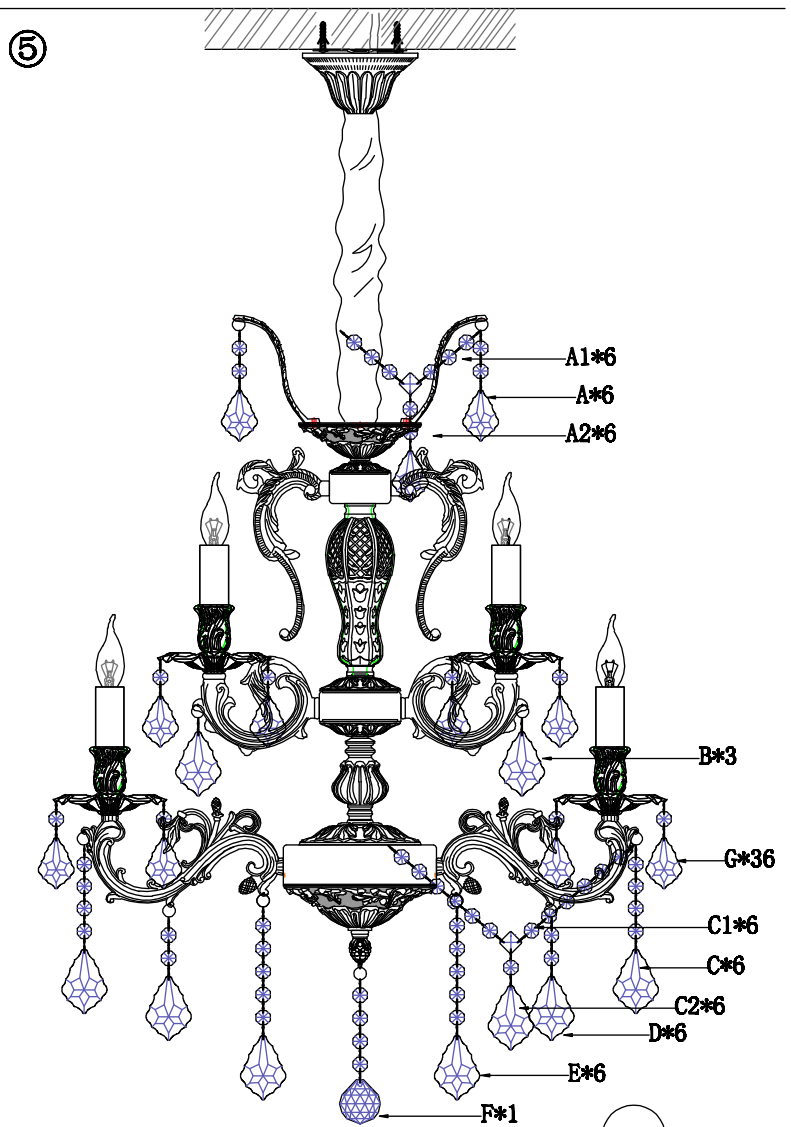

# ALLINGTON 15009

www.aneta.se  
www.scan-lamps.no

SE: Installationen ska utföras av auktoriserad elinstallatör.  
NO: Skal installeres av autorisert elektriker.  
FI: Asennuksen saa tehdä vain valtuutettu sähköasentaja.  
EN: Installation should be performed by a qualified electrician.

①

②

③

⑤

④