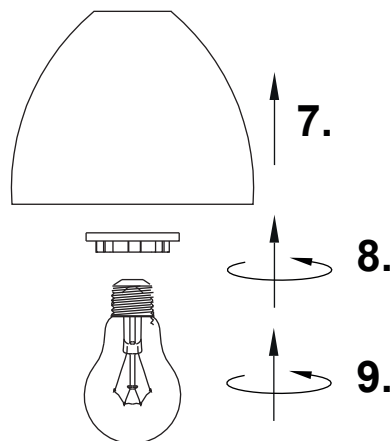

ANETA LIGHTING

LIGHTS FOR HOME AND WORK SINCE 1947

www.aneta.se www.aneta.no

ALFA 15107

Lampputtag (medföljer ej)
Lampeuttak (ikke inkludert)
Valaisinpistorasia (ei sis.)
Luminaire socket (not included)

Inkoppling direkt till strömkablar
Installasjon direkt till strømledning
Kytetään suoraan
Installation directly to supply cable