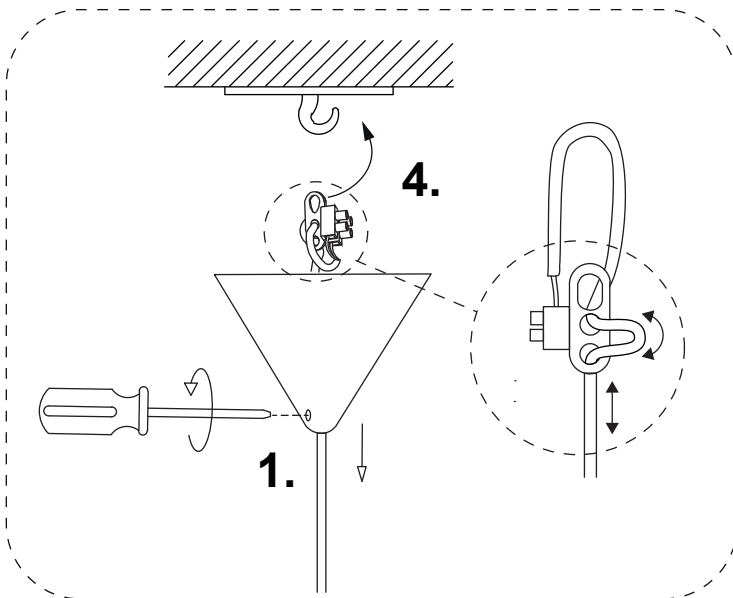

ANETA LIGHTING

LIGHTS FOR HOME AND WORK SINCE 1947

www.aneta.se www.aneta.no

ALFA 15107

Lampputtag (medföljer ej)
Lampeuttak (ikke inkludert)
Valaisinpistorasia (ei sis.)
Luminaire socket (not included)

Inkoppling direkt till strömkablar
Installasjon direkt till strømledning
Kytetään suoraan
Installation directly to supply cable