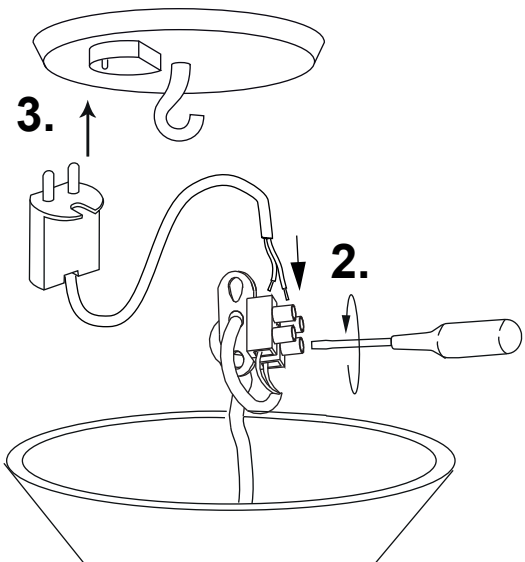

ANETA LIGHTING

LIGHTS FOR HOME AND WORK SINCE 1947

www.aneta.se www.aneta.no

ALFA 15107

Lampputtag (medföljer ej)
Lampeuttak (ikke inkludert)
Valaisinpistorasia (ei sis.)
Luminaire socket (not included)

Inkoppling direkt till strömkablar
Installasjon direkt till strømledning
Kytetään suoraan
Installation directly to supply cable