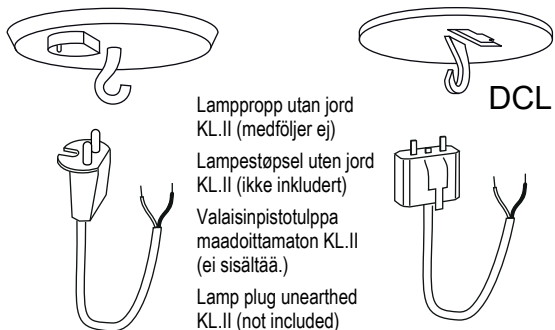

ANETA LIGHTING

LIGHTS FOR HOME AND WORK SINCE 1947

www.aneta.se www.aneta.no

ALFA 15107

Lampputtag (medföljer ej)
Lampeuttak (ikke inkludert)
Valaisinpistorasia (ei sis.)
Luminaire socket (not included)

Inkoppling direkt till strömkablar
Installasjon direkt till strømledning
Kytetään suoraan
Installation directly to supply cable

SE: Rengöring: Torkas med torr trasa.
NO: Rengjøring: Tørkes av med tørr klut.
FI: Puhdistus: Pyyhi kuivalla liinalla.
EN: Cleaning: Wipe with a dry cloth.