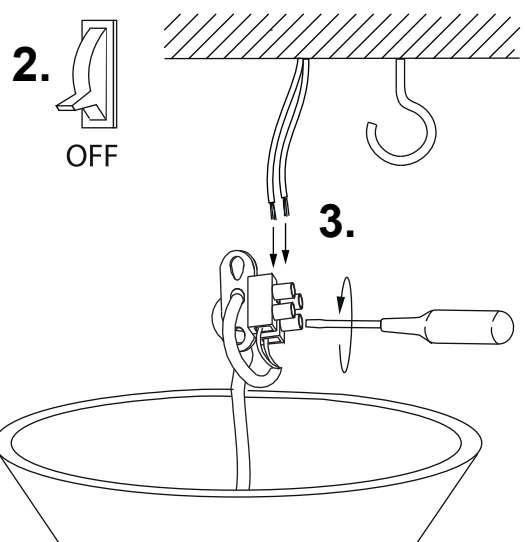

ANETA LIGHTING

LIGHTS FOR HOME AND WORK SINCE 1947

www.aneta.se www.aneta.no

ALFA 15107

Lampputtag (medföljer ej)
Lampeuttak (ikke inkludert)
Valaisinpistorasia (ei sis.)
Luminaire socket (not included)

Inkoppling direkt till strömkablar
Installasjon direkt till strømledning
Kytetään suoraan
Installation directly to supply cable