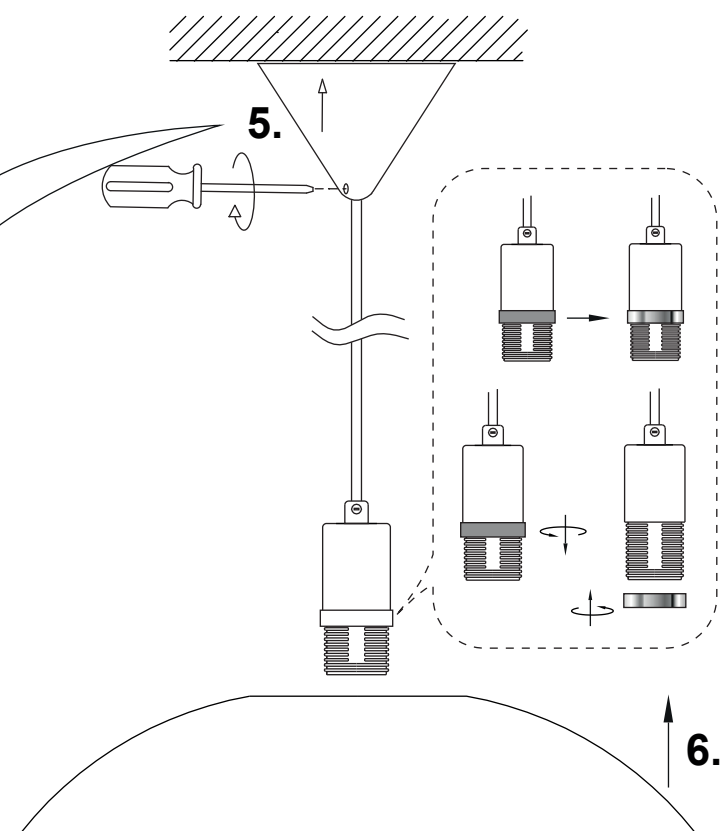

ANETA LIGHTING

LIGHTS FOR HOME AND WORK SINCE 1947

www.aneta.se www.aneta.no

ALFA 15107

Lampputtag (medföljer ej)
Lampeuttak (ikke inkludert)
Valaisinpistorasia (ei sis.)
Luminaire socket (not included)

Inkoppling direkt till strömkablar
Installasjon direkt till strømledning
Kytetään suoraan
Installation directly to supply cable