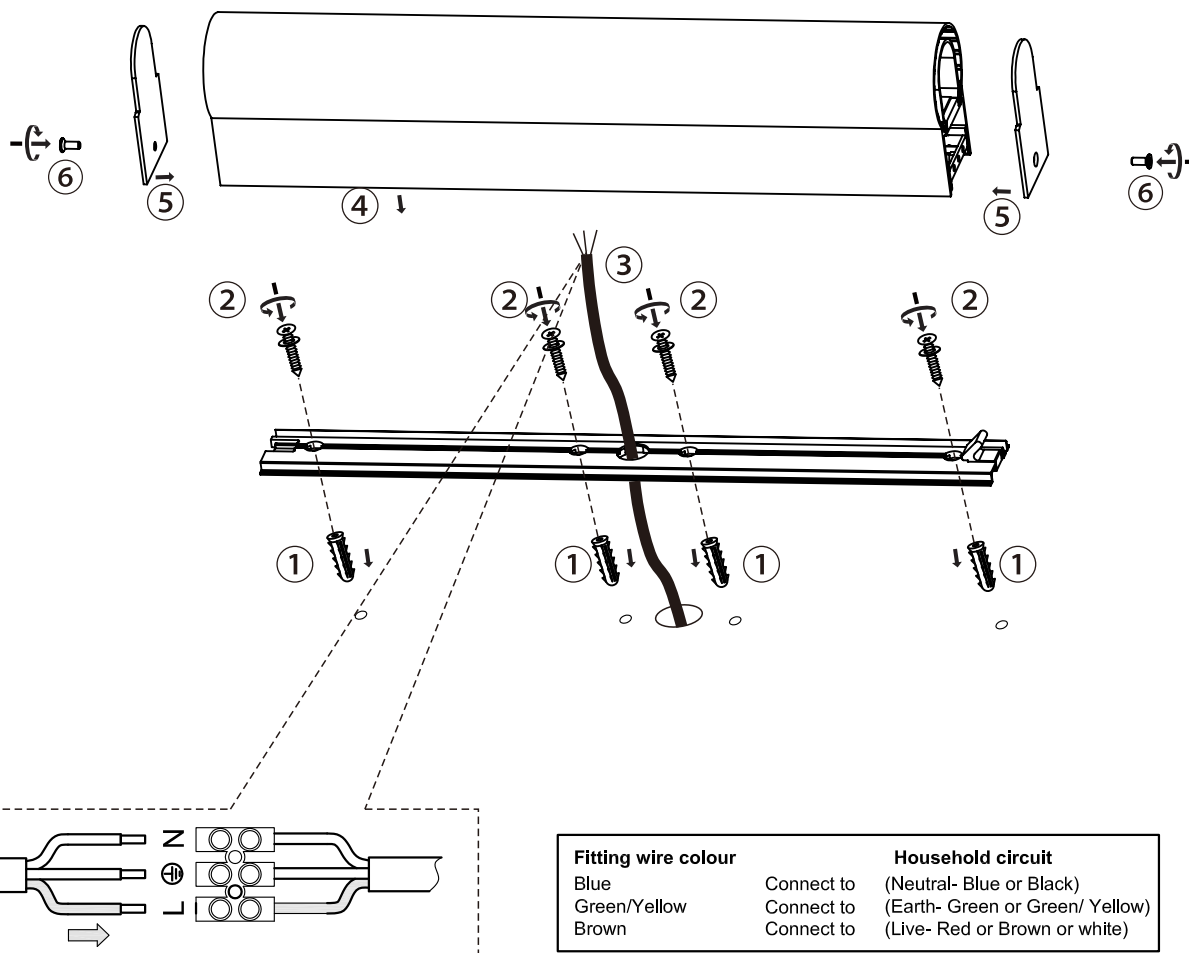

SMD LED 9W  
SMD LED 11W  
SMD LED 18W

## Sikkerhetsinstruksjon

Produktet må festes ordentlig til overflaten ved bruk av de medfølgende skruer og plastplugger der dette er nødvendig.

## Installasjonsinstruksjon

Sørg for at strømledningen er tatt ut av stikket før montasjen begynner. Ta ev. ut sikringen.

Lysmontasjen skal utføres av en autorisert person som oppfyller de stedlige sikkerhets betingelser.

- 1.Steng av strømmen før installasjon påbegynnes
- 2.Symbolet angir minste tillatte avstand til det belyste objektet  $\geq 0,5m$
- 3.Om ledningen til denne lampen skades skal den byttes av produsenten eller annen autorisert person som oppfyller de stedlige sikkerhets bestemmelser
- 4.Kan monteres på normalt brennbare materialer
- 5.Symbolforklaring: