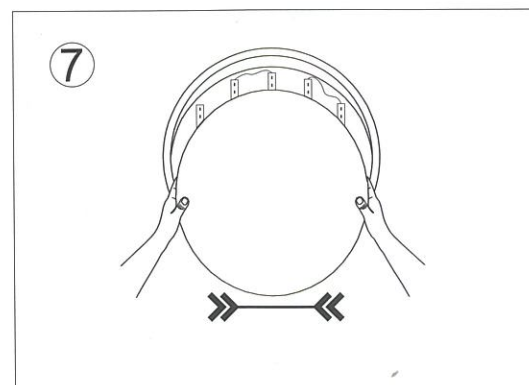

Lampe Magasinet

ØSTERÅS PLAFOND

220V-240V~50hz
LED 40W+10W

Please turn off power before installing / Husk å ta sikringen før du starter!