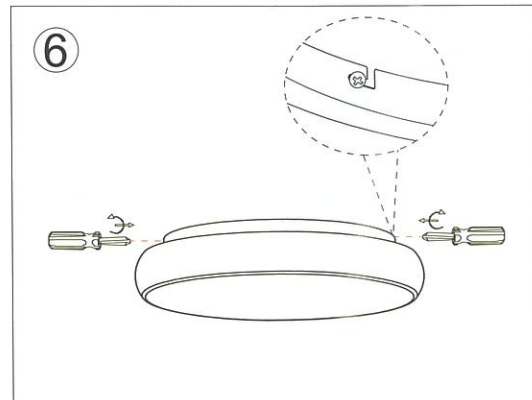

Lampe Magasinet

ØSTERÅS PLAFOND

220V-240V~50hz
LED 40W+10W

Please turn off power before installing / Husk å ta sikringen før du starter!