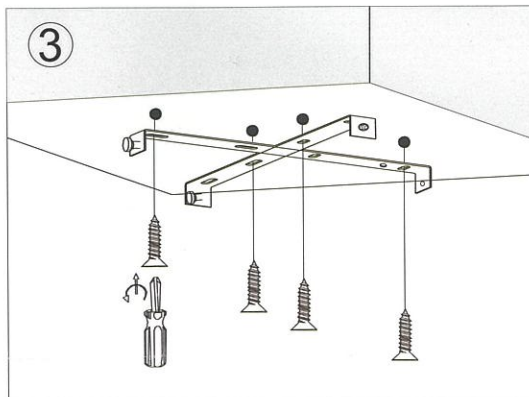

Lampe Magasinet

ØSTERÅS PLAFOND

220V-240V~50hz
LED 40W+10W

Please turn off power before installing / Husk å ta sikringen før du starter!