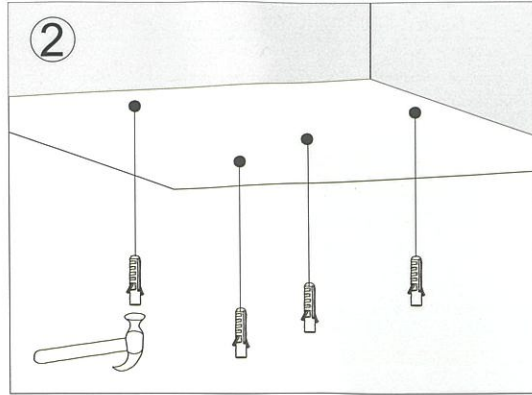

Lampe Magasinet

ØSTERÅS PLAFOND

220V-240V~50hz
LED 40W+10W

Please turn off power before installing / Husk å ta sikringen før du starter!