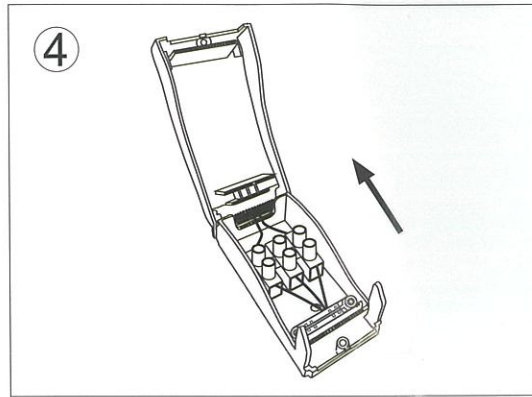

Lampe Magasinet

ØSTERÅS PLAFOND

220V-240V~50hz
LED 40W+10W

Please turn off power before installing / Husk å ta sikringen før du starter!