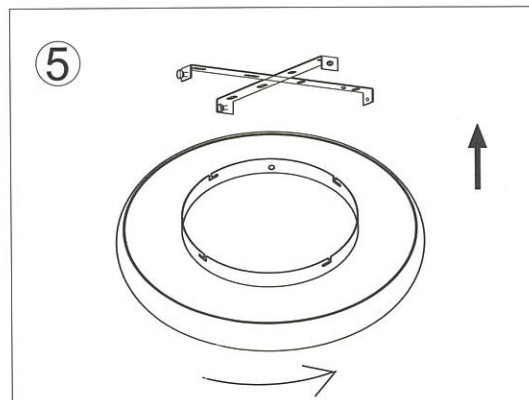

Lampe Magasinet

ØSTERÅS PLAFOND

220V-240V~50hz
LED 40W+10W

Please turn off power before installing / Husk å ta sikringen før du starter!