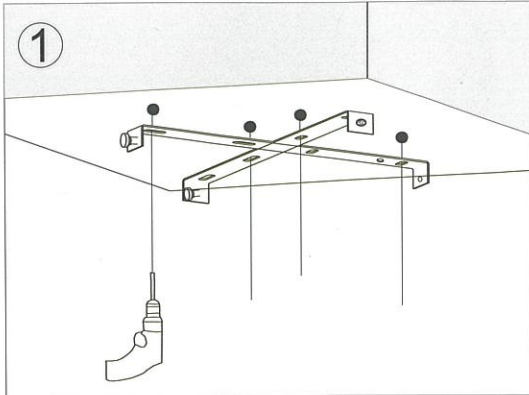

Lampe Magasinet

ØSTERÅS PLAFOND

220V-240V~50hz
LED 40W+10W

Please turn off power before installing / Husk å ta sikringen før du starter!