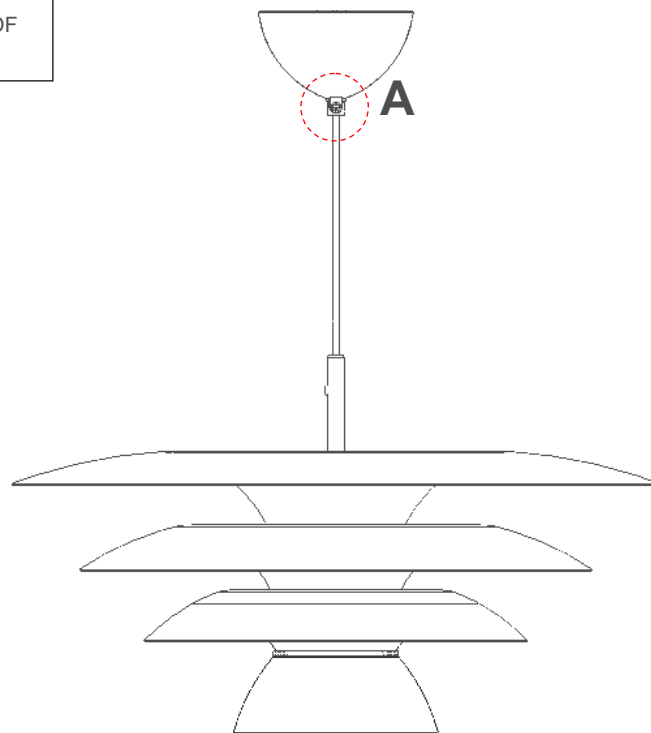

DA VINCI

Max 3 m

Kabellängden justeras genom att lossa på skruven A. Armaturen monteras med takkrok.

**Denna armatur måste rengöras för hand.
Använd inte starka rengöringsmedel eller slipmedel som kan skada ytan. Armaturen måste vara avstängd vid rengöring.**

Ljuskälla ej inkluderad.

Cable-length is adjusted by unfastening screw A. The luminaire is mounted with a ceiling-hook.

The lamp must be cleaned by hand. Do not use strong and grinding cleaners which may damage the surface. The lamp must be turned off when cleaned.