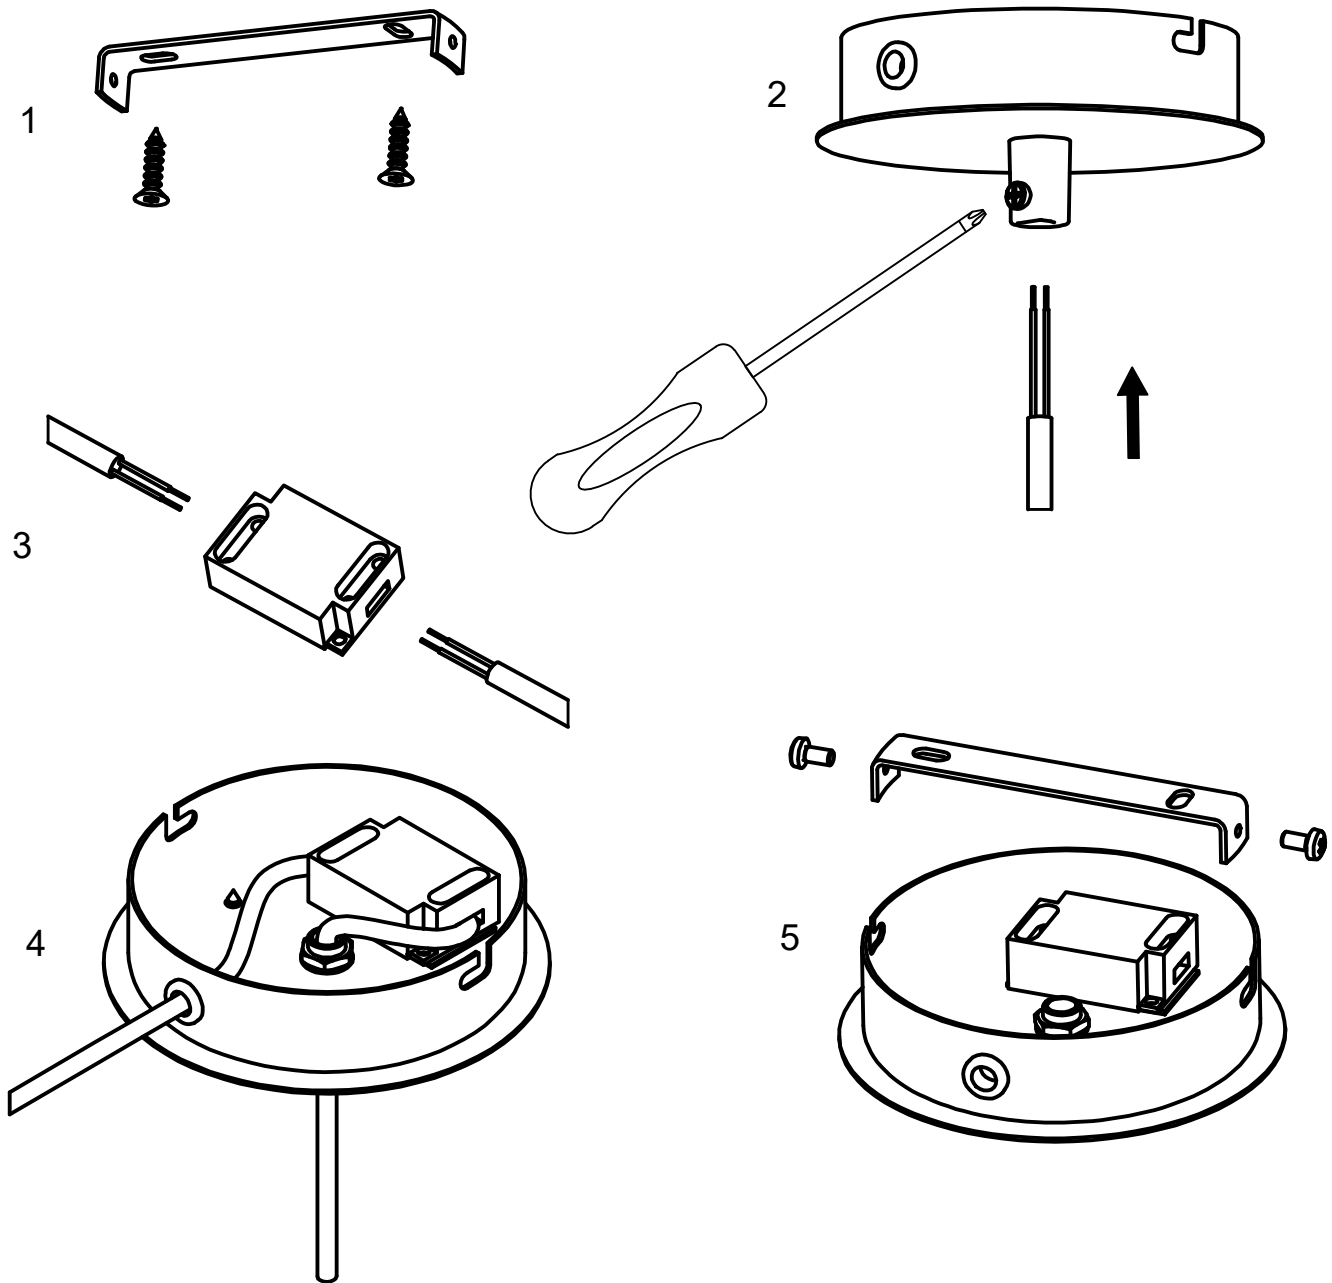

Diablo

T-1548

BELID

LIGHT FROM SWEDEN

ENGLISH

If the external flexible cable or cord of this luminaire is damaged, it may only be replaced by the manufacturer, its service agent or a similarly qualified person in order to avoid hazard. Belid Lighting AB is not responsible for incorrect assembly and/or installation and handling errors. If you are uncertain, please contact your retailer.

SVENSKA

Om den yttre böjliga kabeln eller sladden till denna belysning skadas, får den endast bytas av tillverkaren, dennes serviceagent eller annan behörig person för att undvika eventuella risker. Belid Lighting AB ansvarar inte för felaktig montering och/eller installation samt handhavandefel. Om du är osäker, var vänlig kontakta din återförsäljare.