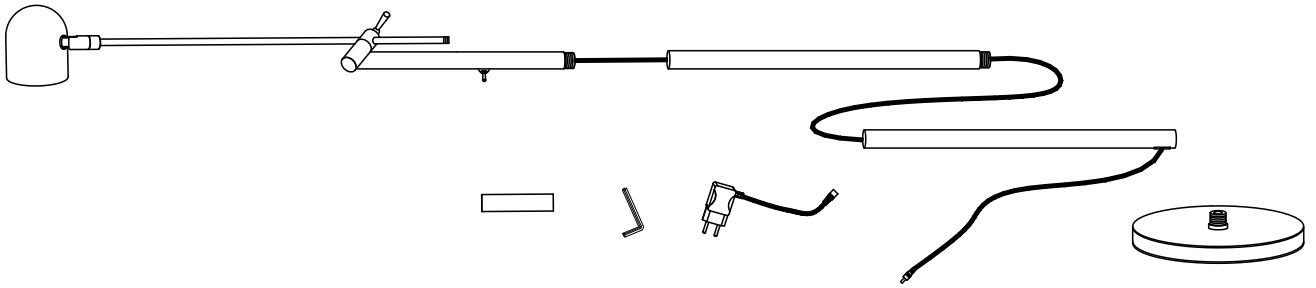

# Lampe Magasinet

T2059