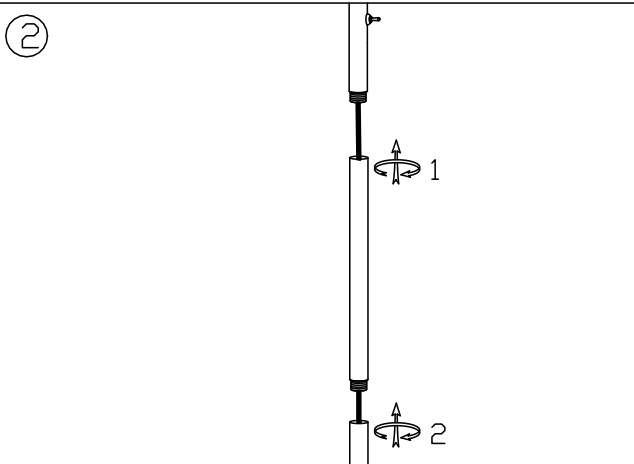

# Lampe Magasinet

T2059