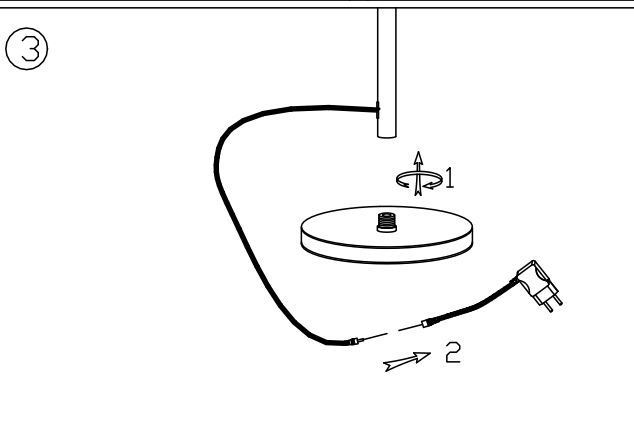

# Lampe Magasinet

T2059