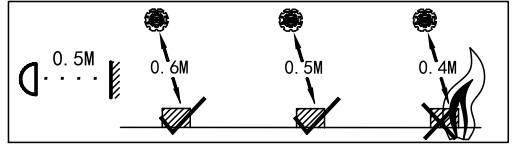

# Lampe Magasinet

T2059