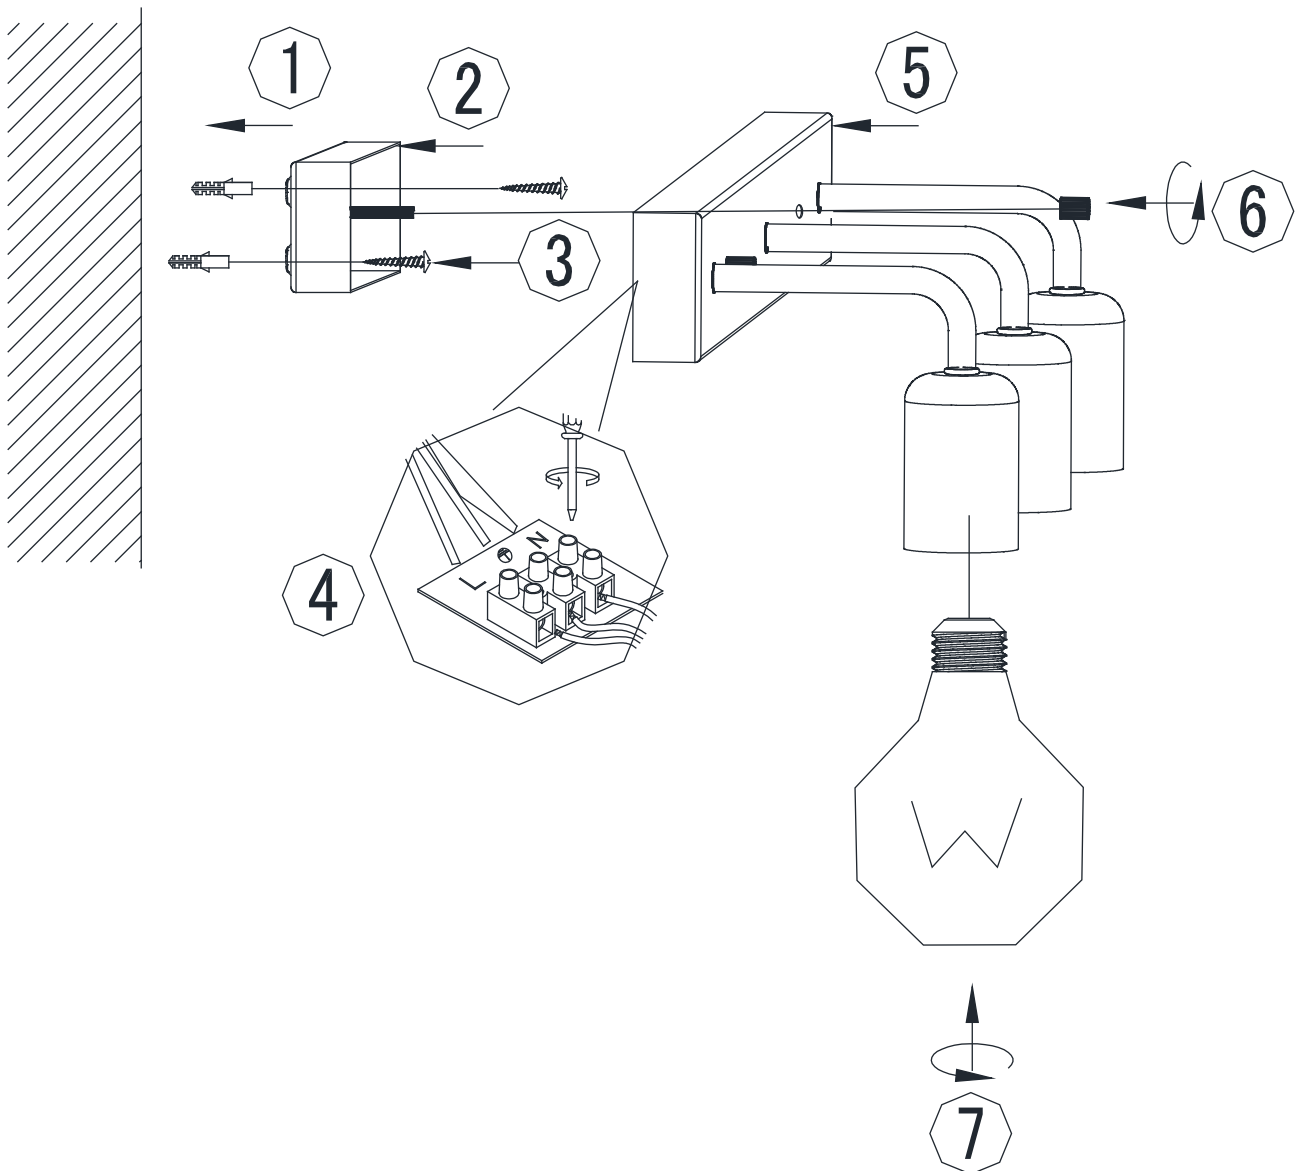

Steng av strømtilførselen før installasjonsarbeidet påbegynnes.

www.ms-belysning
post@ms-belysning.no

IP21: Armaturen kan monteres i våtrom, men minst 60cm fra vannkilde.

Lampen er kun beregnet til direkte/fast montering.